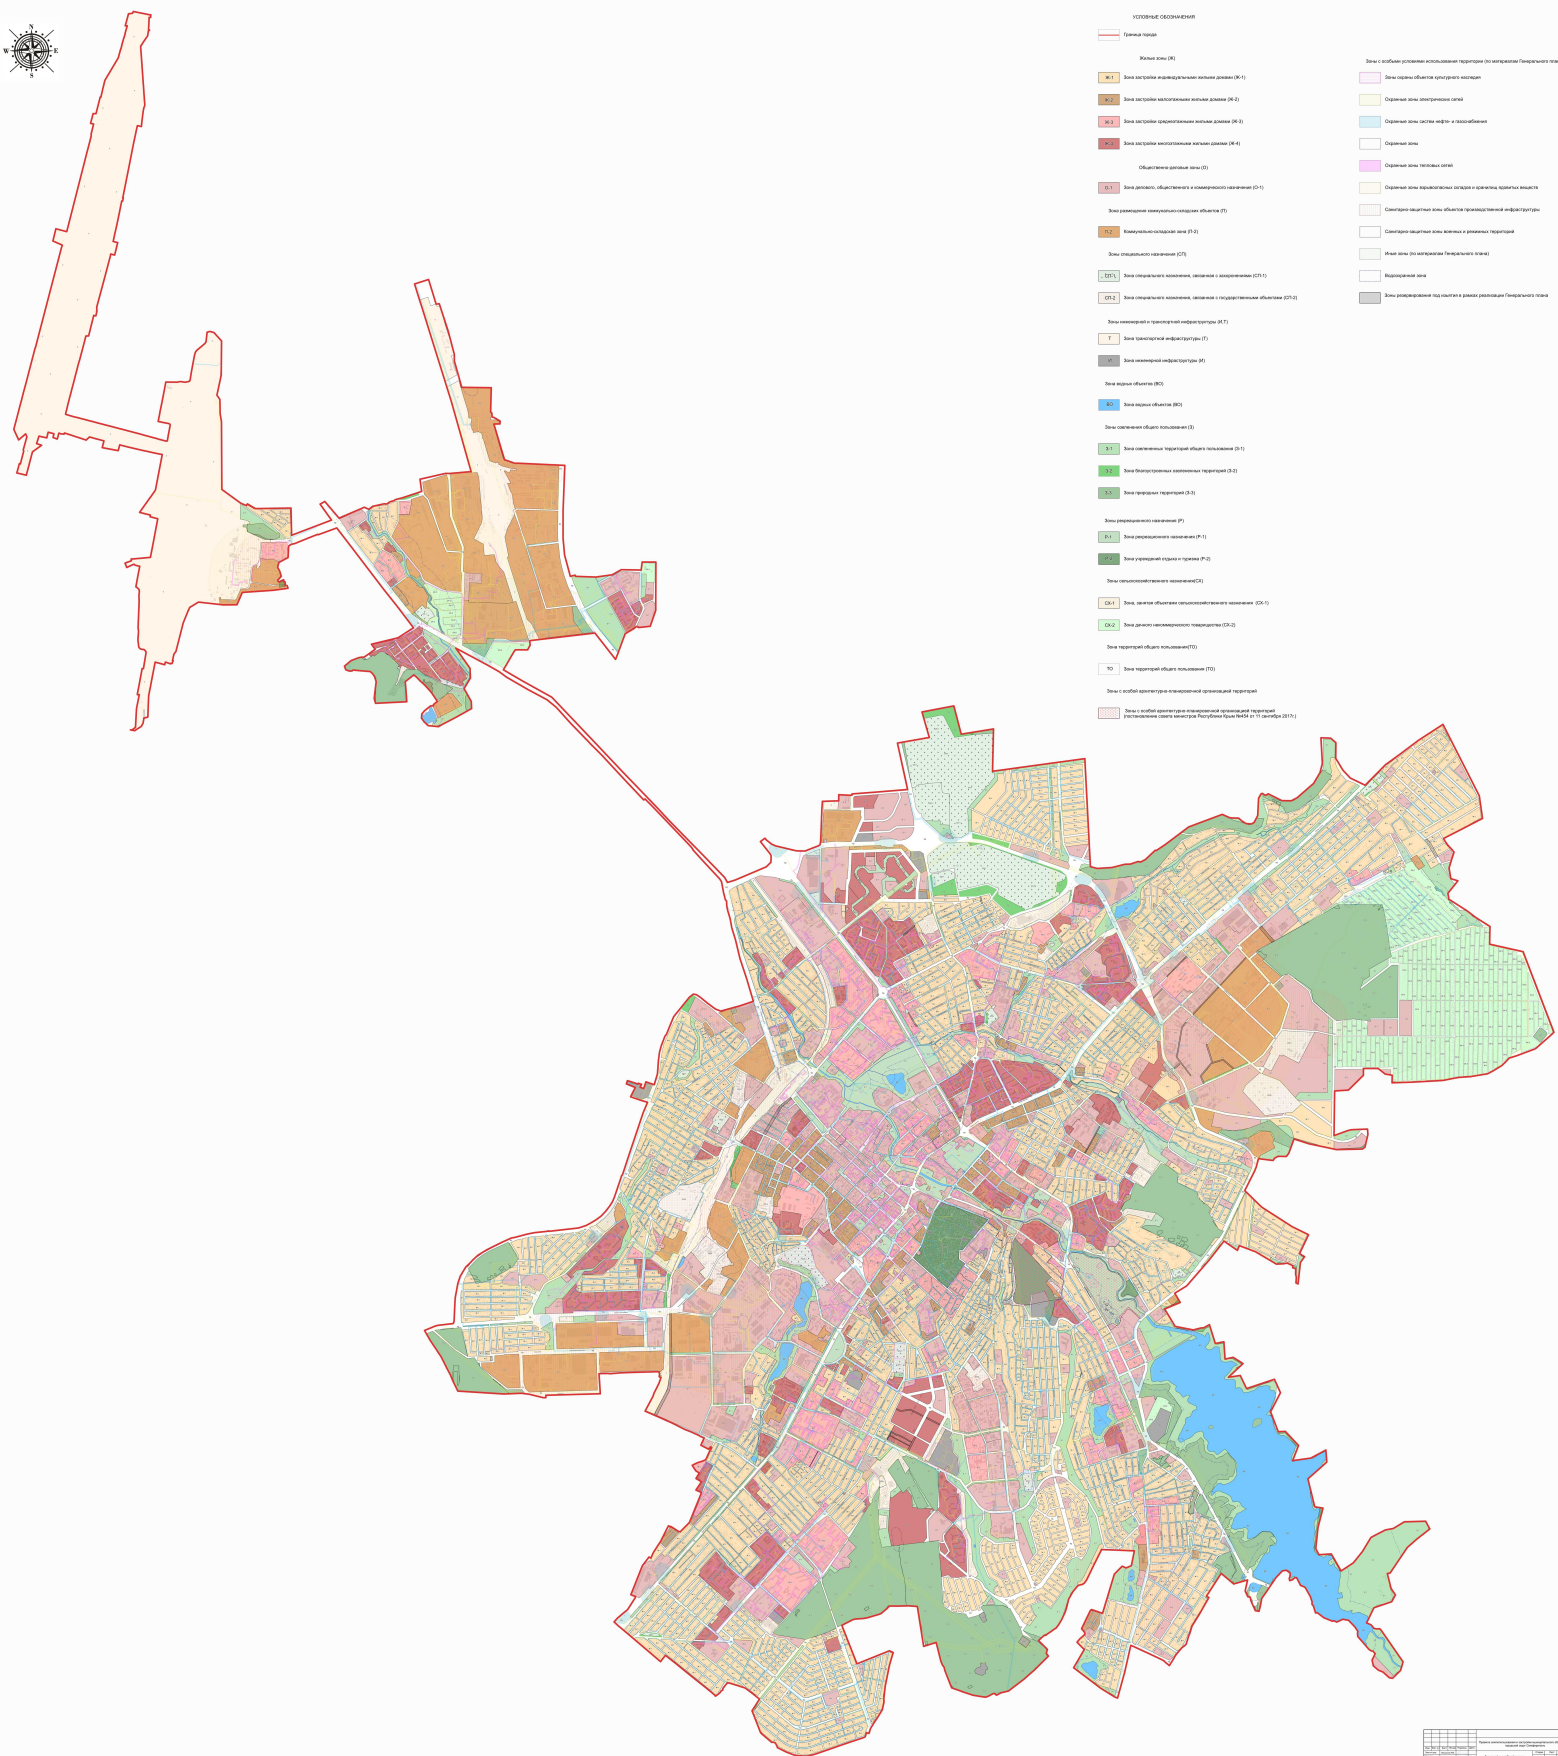

Карта градостроительного зонирования

**УСЛОВНЫЕ ОБОЗНАЧЕНИЯ**

	Граница города		Зона с особыми условиями использования территории (по территории Голубицкого парка)
<b>Жилая зона (Ж)</b>			Зона охраны объектов культурного наследия
	Зона застройки индивидуальными жилыми домами (Ж-1)		Охранная зона инженерных сетей
	Зона застройки многоквартирными жилыми домами (Ж-2)		Охранная зона систем водоснабжения
	Зона застройки среднеэтажными жилыми домами (Ж-3)		Охранная зона
	Зона застройки малоэтажными жилыми домами (Ж-4)		Охранная зона тепловых сетей
<b>Общественно-деловая зона (ОД)</b>			Охранная зона парковых зон и скверов с ограниченной площадью
	Зона делового, общественного и коммерческого назначения (ОД-1)		Специально охранные зоны объектов транспортной инфраструктуры
	Зона размещения коммунально-складских объектов (ОД-2)		Специально охранные зоны водных и рекреационных территорий
	Коммунально-складские зоны (ОД-3)		Иные зоны (по категориям Федеральных законов)
	Зона складского назначения (ОД-4)		Водооградная зона
	Зона складского назначения, связанная с оборотом (ОД-5)		Зоны рекультивации почв после и в процессе ликвидации (Федеральных законов)
<b>Зона инженерной и транспортной инфраструктуры (ЗИТ)</b>			
	Зона инженерной и транспортной инфраструктуры (ЗИТ-1)		
	Зона инженерной инфраструктуры (ЗИТ-2)		
<b>Зона охраны объектов (ЗО)</b>			
	Зона охраны объектов (ЗО-1)		
	Зона сохранения объектов культурного наследия (ЗО-2)		
	Зона сохранения территории объектов культурного наследия (ЗО-3)		
	Зона биологических ресурсов территории (ЗО-4)		
	Зона природной территории (ЗО-5)		
<b>Зона рекреационного назначения (Р)</b>			
	Зона рекреационного назначения (Р-1)		
	Зона оздоровительных парков и парков (Р-2)		
<b>Зона коммунально-складского назначения (СК)</b>			
	Зона, занятая объектами коммунально-складского назначения (СК-1)		
	Зона делового назначения коммунально-складского назначения (СК-2)		
<b>Зона территории (общее пользование) (ТО)</b>			
	Зона территории (общее пользование) (ТО-1)		
	Зона с особыми условиями использования территории		
	Зона с особыми условиями использования территории (по территории Голубицкого парка)		