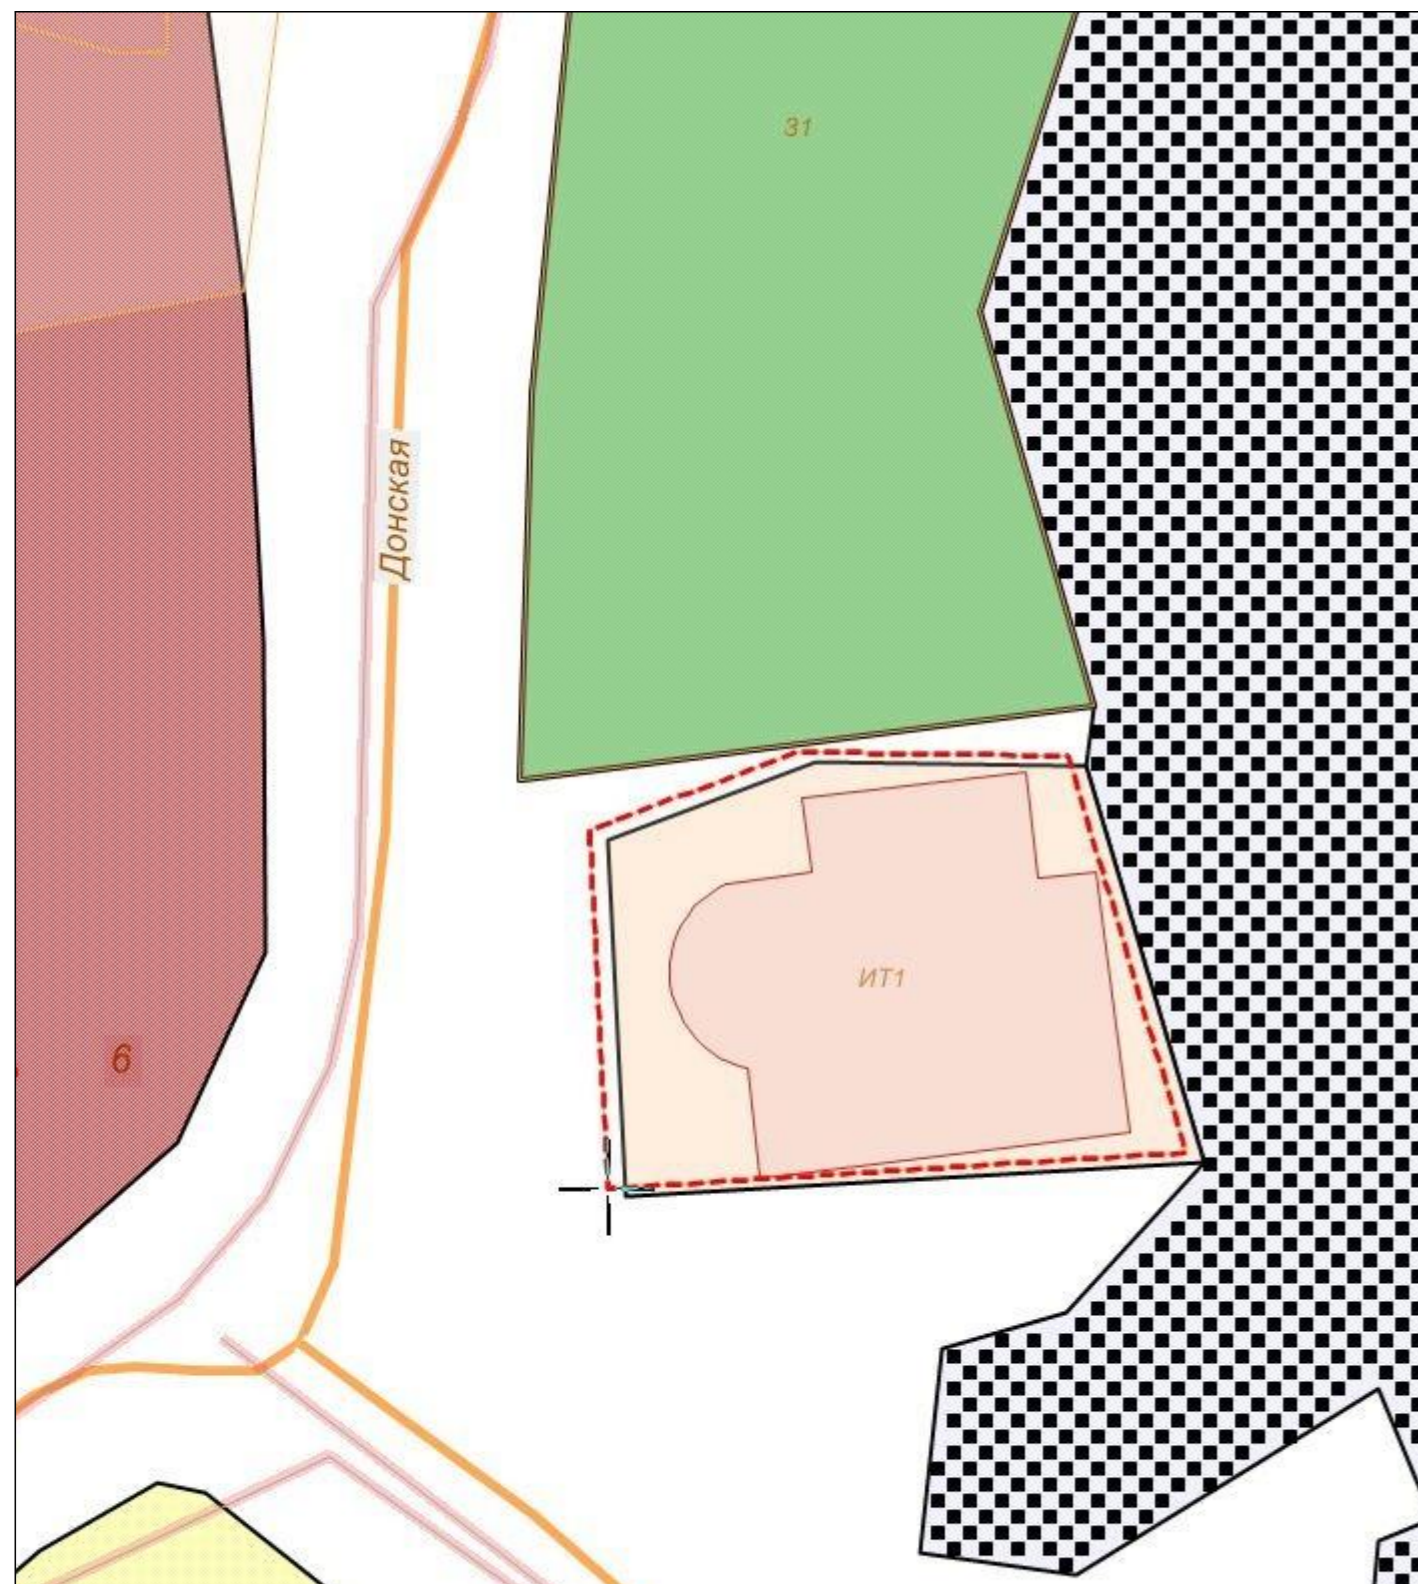

Схема градостроительного зонирования до внесения изменений для земельного участка по адресу: Республика Крым, город Симферополь, ул. Донская, 13а, с кадастровым номером 90:22:010203:1640

Схема градостроительного зонирования после внесения изменений для земельного участка по адресу: Республика Крым, город Симферополь, ул. Донская, 13а, с кадастровым номером 90:22:010203:1640