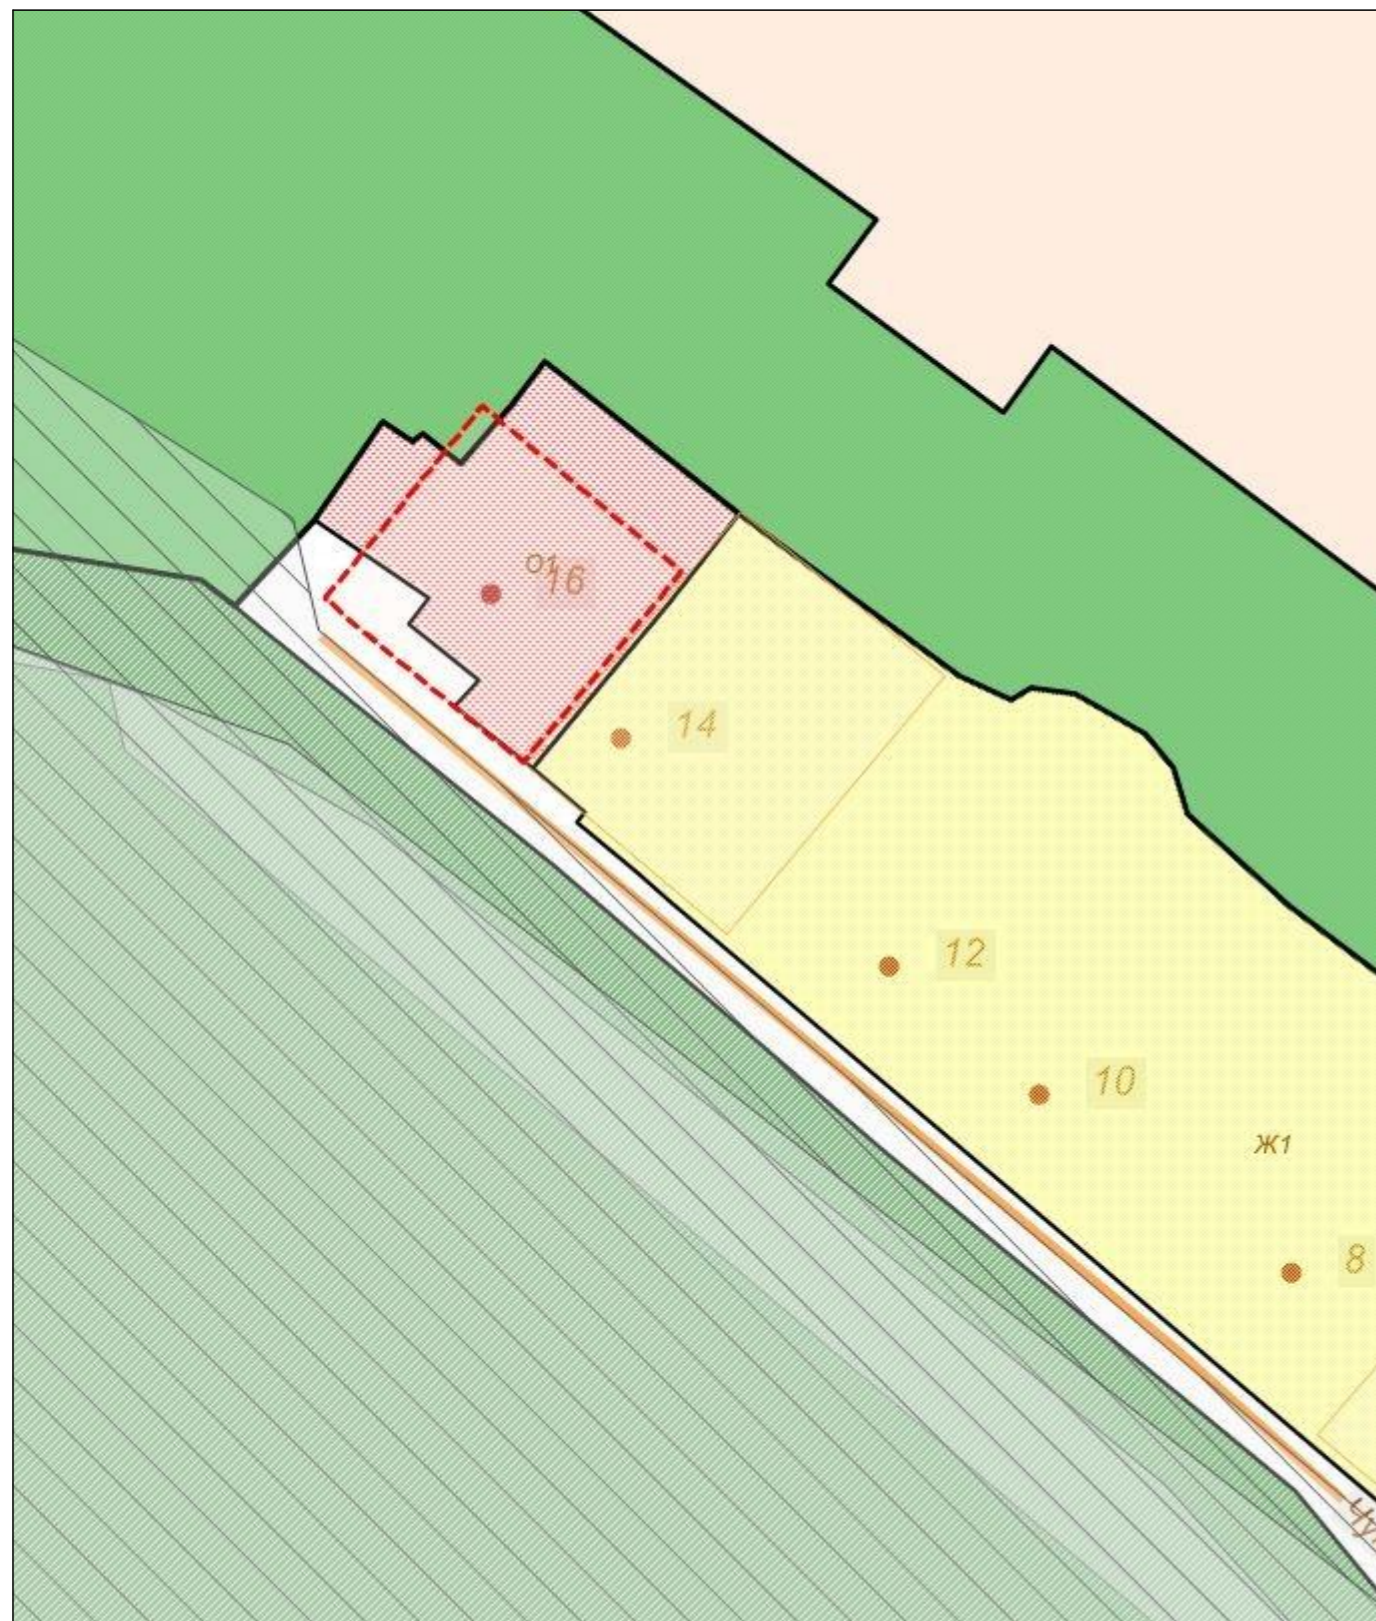

Схема градостроительного зонирования до внесения изменений для земельного участка по адресу: Республика Крым, город Симферополь, пер. Тынч, с кадастровым номером 90:22:010220:2362

Схема градостроительного зонирования после внесения изменений для земельного участка по адресу: Республика Крым, город Симферополь, пер. Тынч, с кадастровым номером 90:22:010220:2362