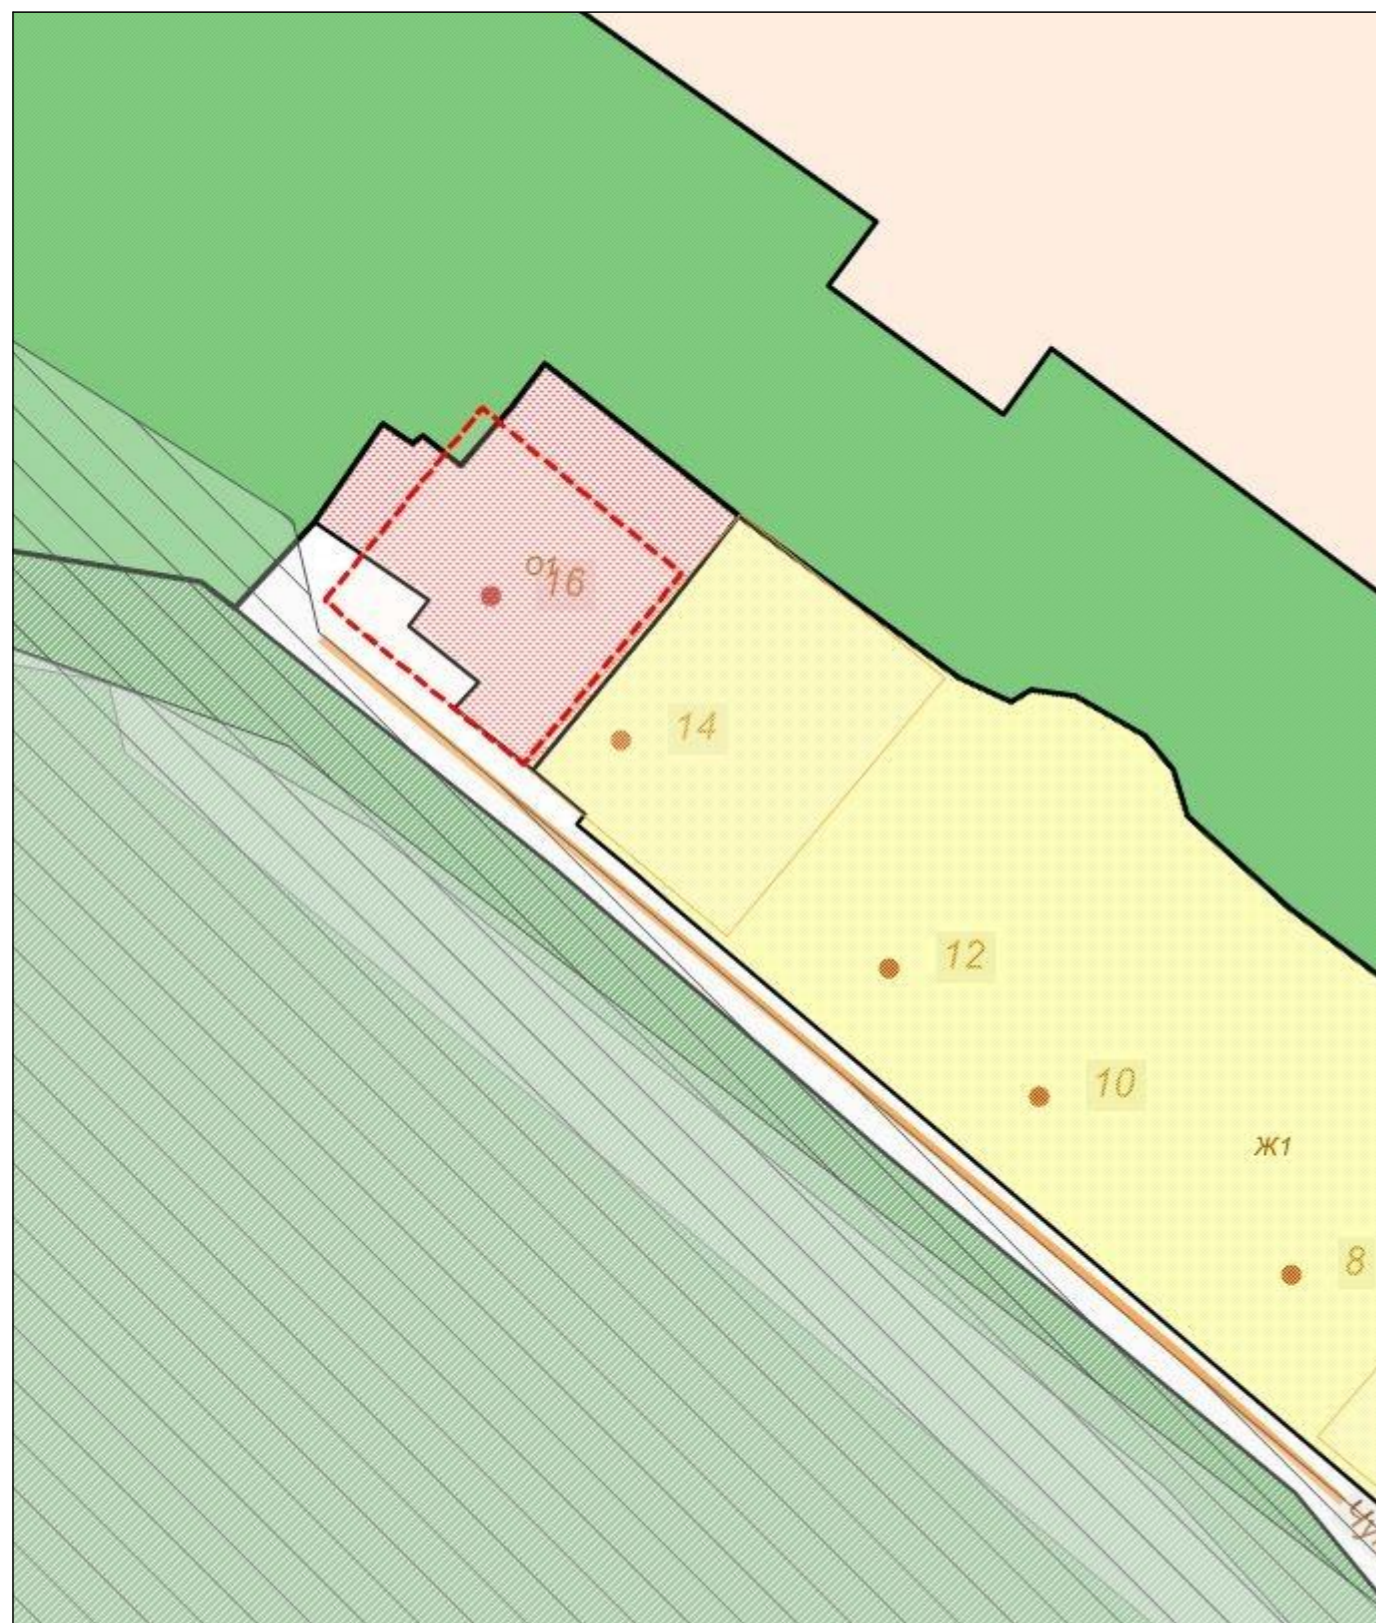

Схема градостроительного зонирования до внесения изменений для земельного участка по адресу: Республика Крым, город Симферополь, пер. Тынч, с кадастровым номером 90:22:010220:2362

Схема градостроительного зонирования после внесения изменений для земельного участка по адресу: Республика Крым, город Симферополь, пер. Тынч, с кадастровым номером 90:22:010220:2362