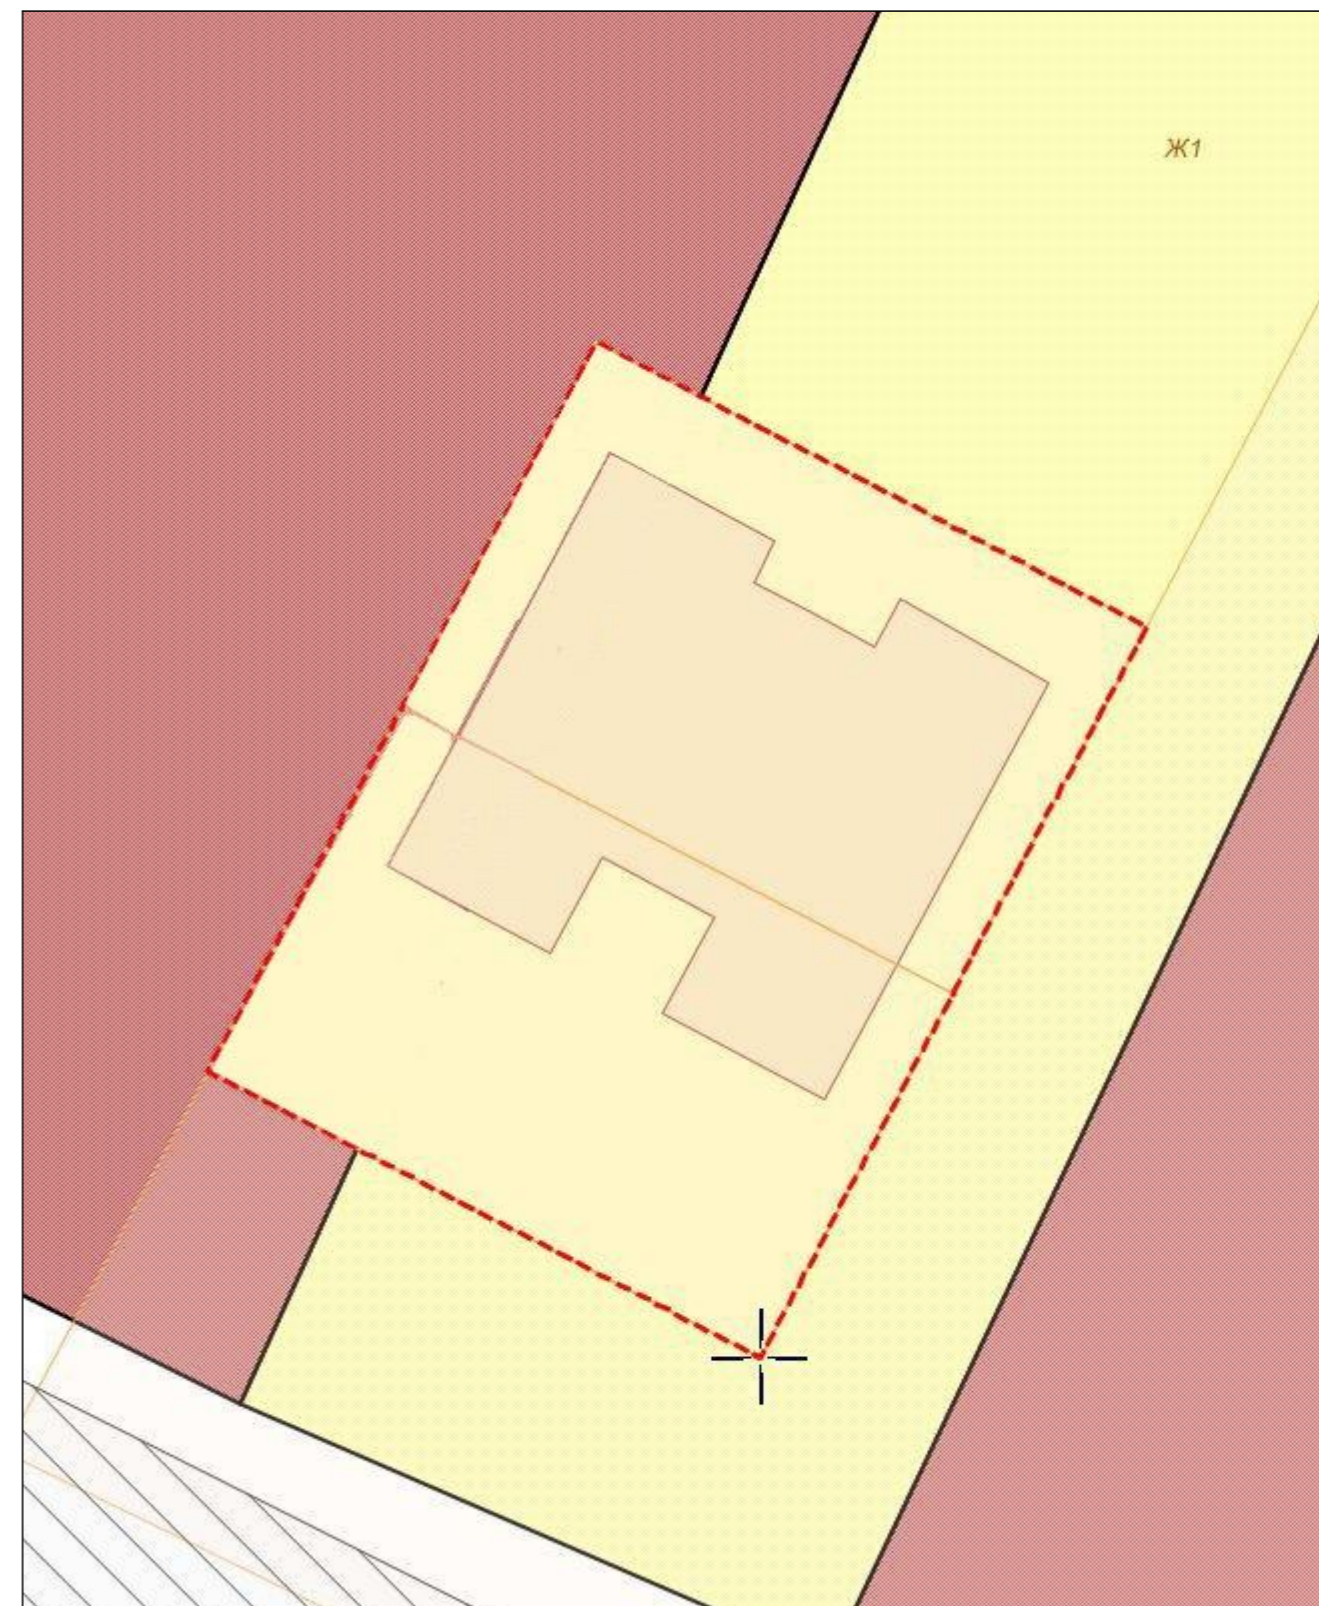

Схема градостроительного зонирования до внесения изменений для земельного участка по адресу: Республика Крым, город Симферополь, в районе ул. Балаклавская, с кадастровым номером 90:22:010306:2851

Схема градостроительного зонирования после внесения изменений для земельного участка по адресу: Республика Крым, город Симферополь, в районе ул. Балаклавская, с кадастровым номером 90:22:010306:2851