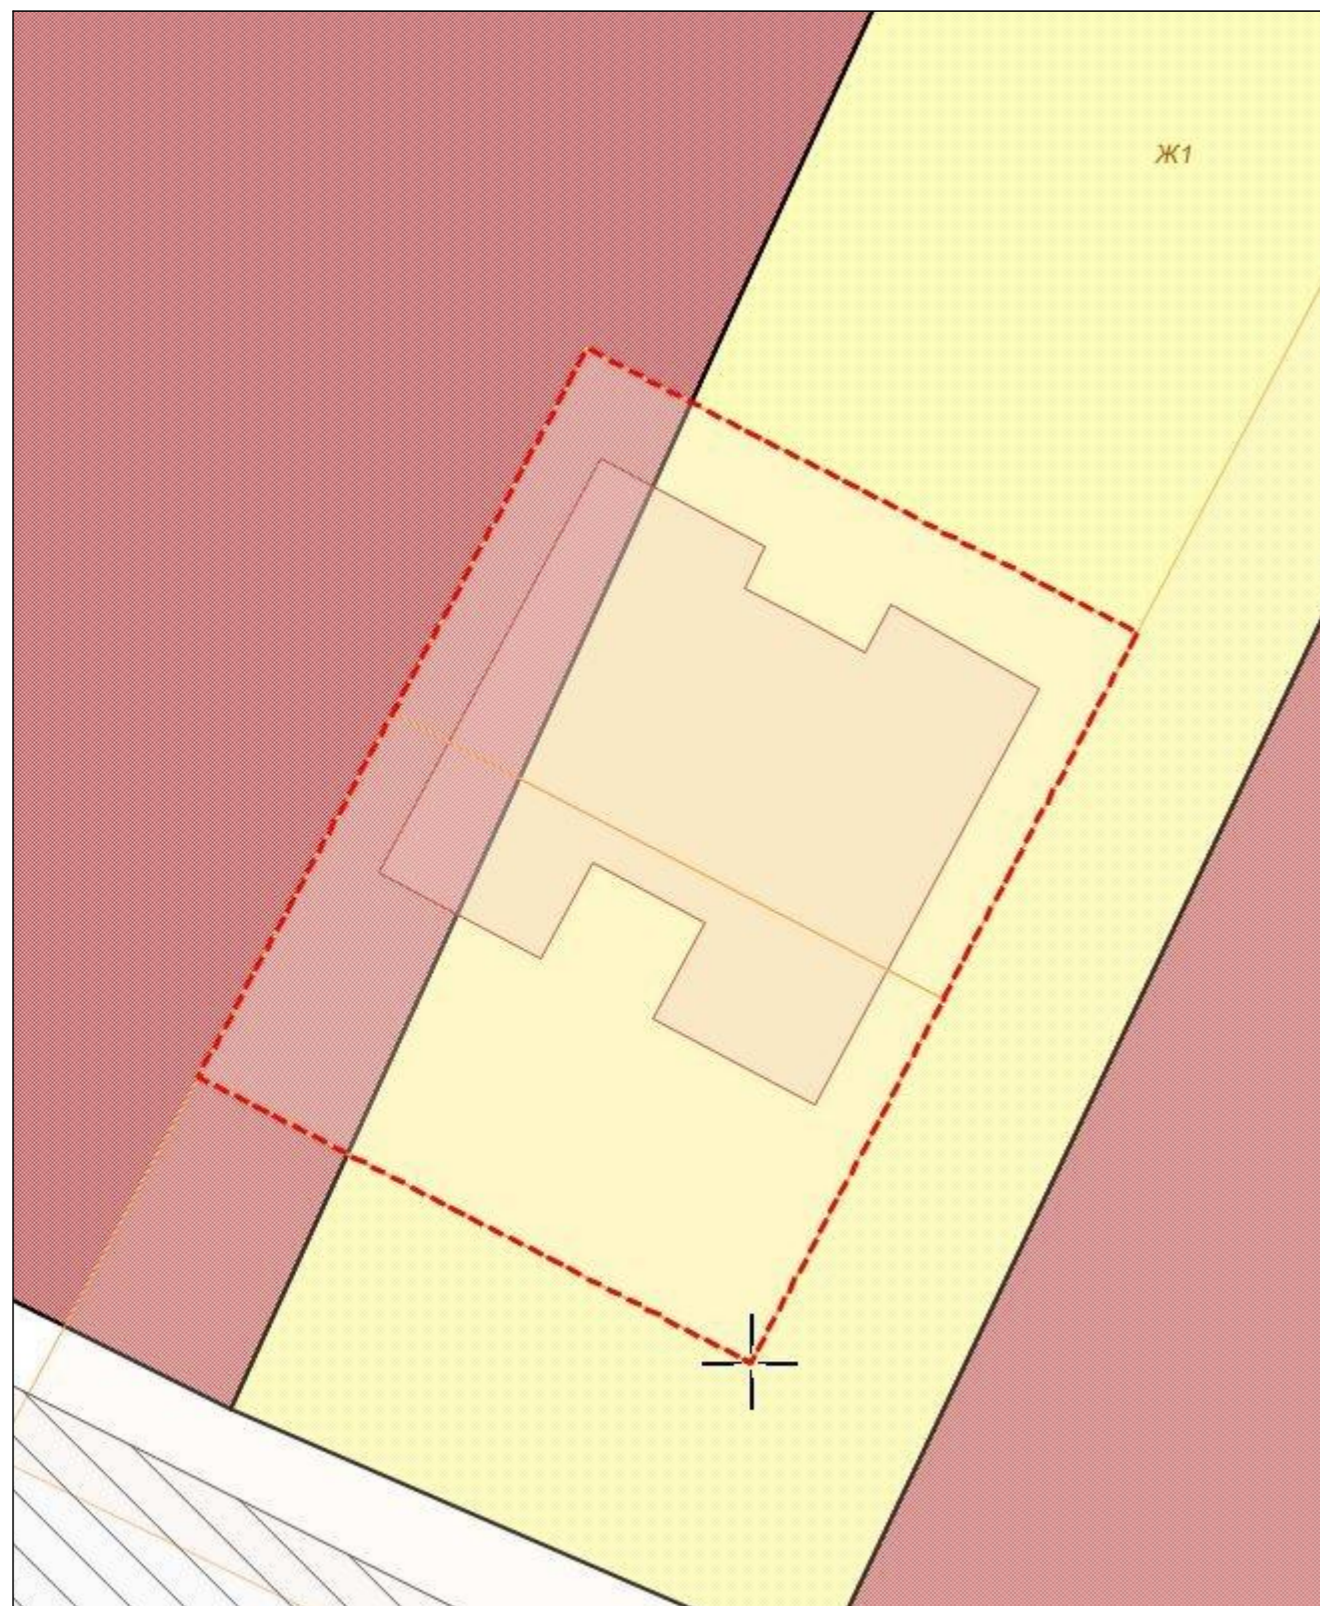

Схема градостроительного зонирования до внесения изменений для земельного участка по адресу: Республика Крым, город Симферополь, в районе ул. Балаклавская, с кадастровым номером 90:22:010306:2851

Схема градостроительного зонирования после внесения изменений для земельного участка по адресу: Республика Крым, город Симферополь, в районе ул. Балаклавская, с кадастровым номером 90:22:010306:2851