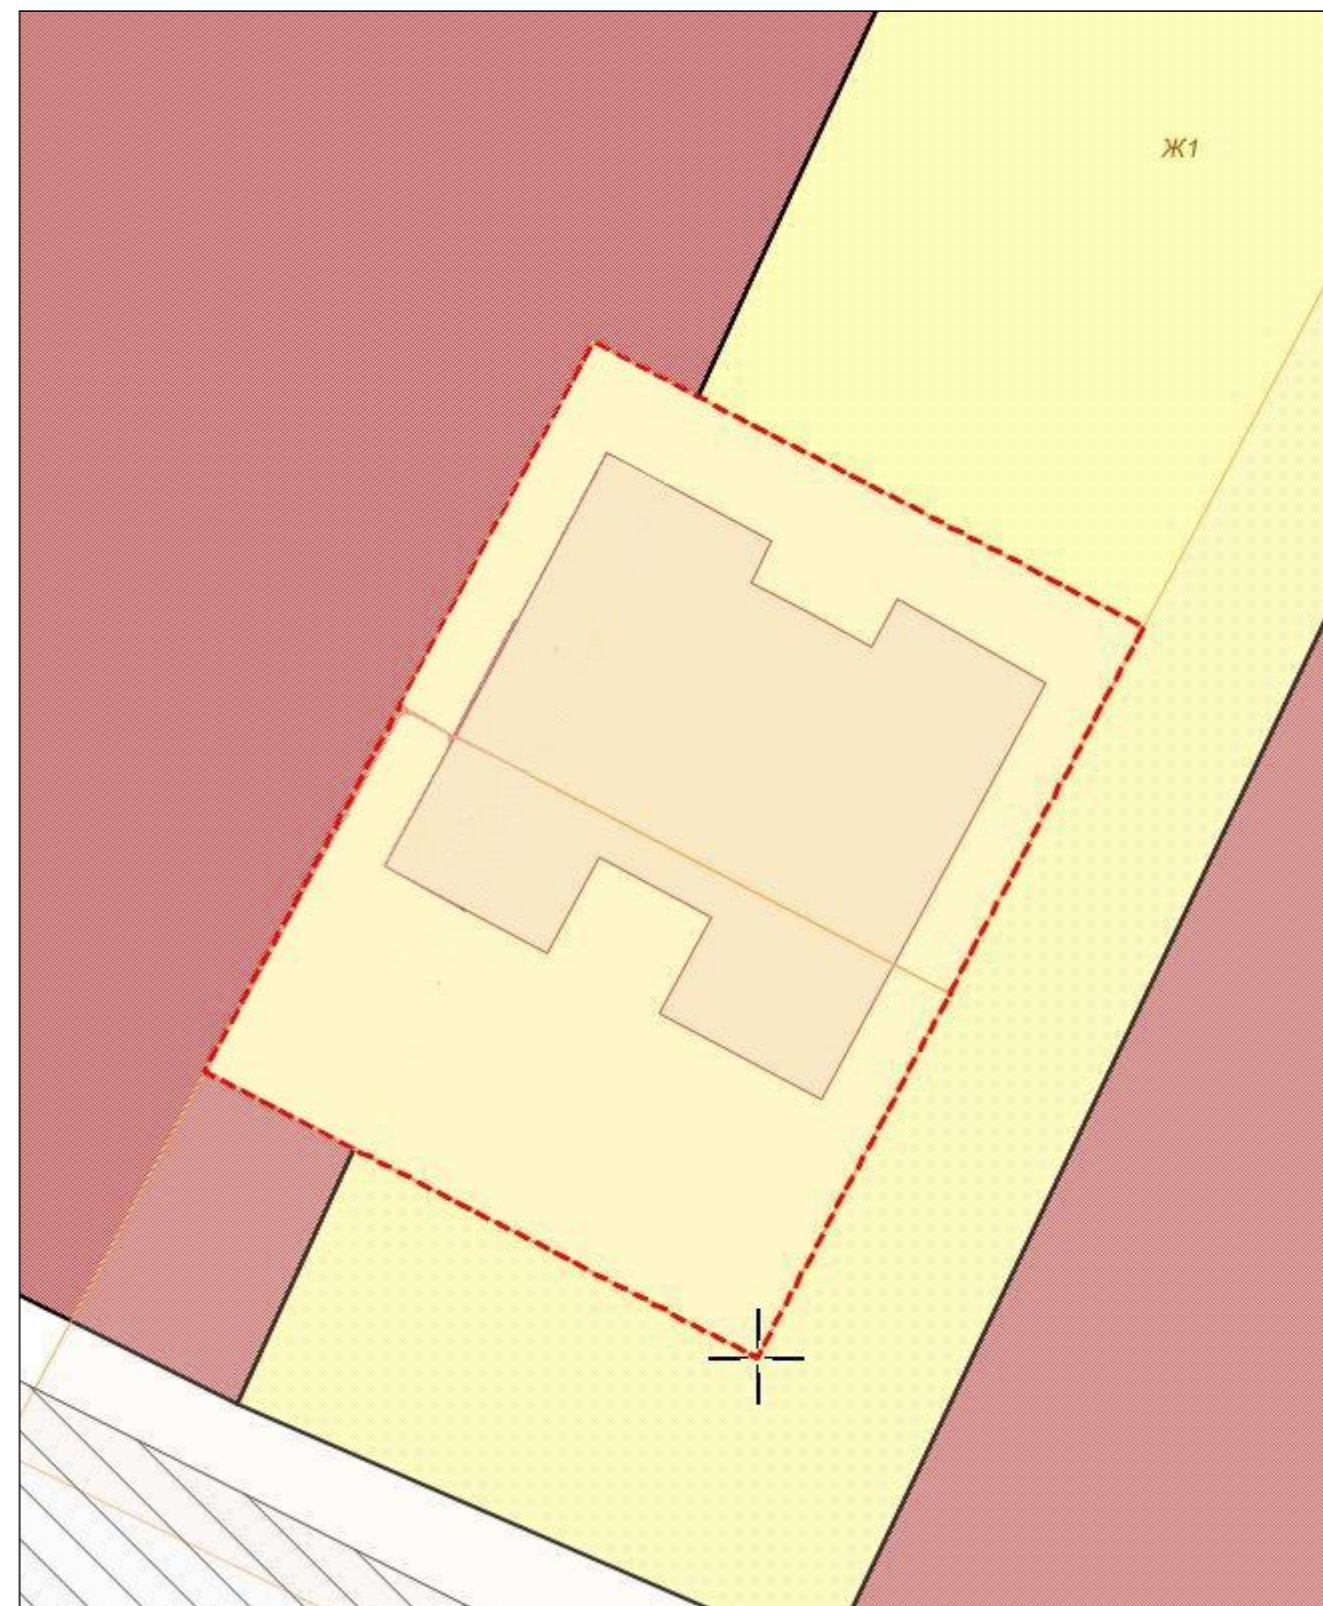

Схема градостроительного зонирования до внесения изменений для земельного участка по адресу: Республика Крым, город Симферополь, в районе ул. Балаклавская, с кадастровым номером 90:22:010306:2851

Схема градостроительного зонирования после внесения изменений для земельного участка по адресу: Республика Крым, город Симферополь, в районе ул. Балаклавская, с кадастровым номером 90:22:010306:2851