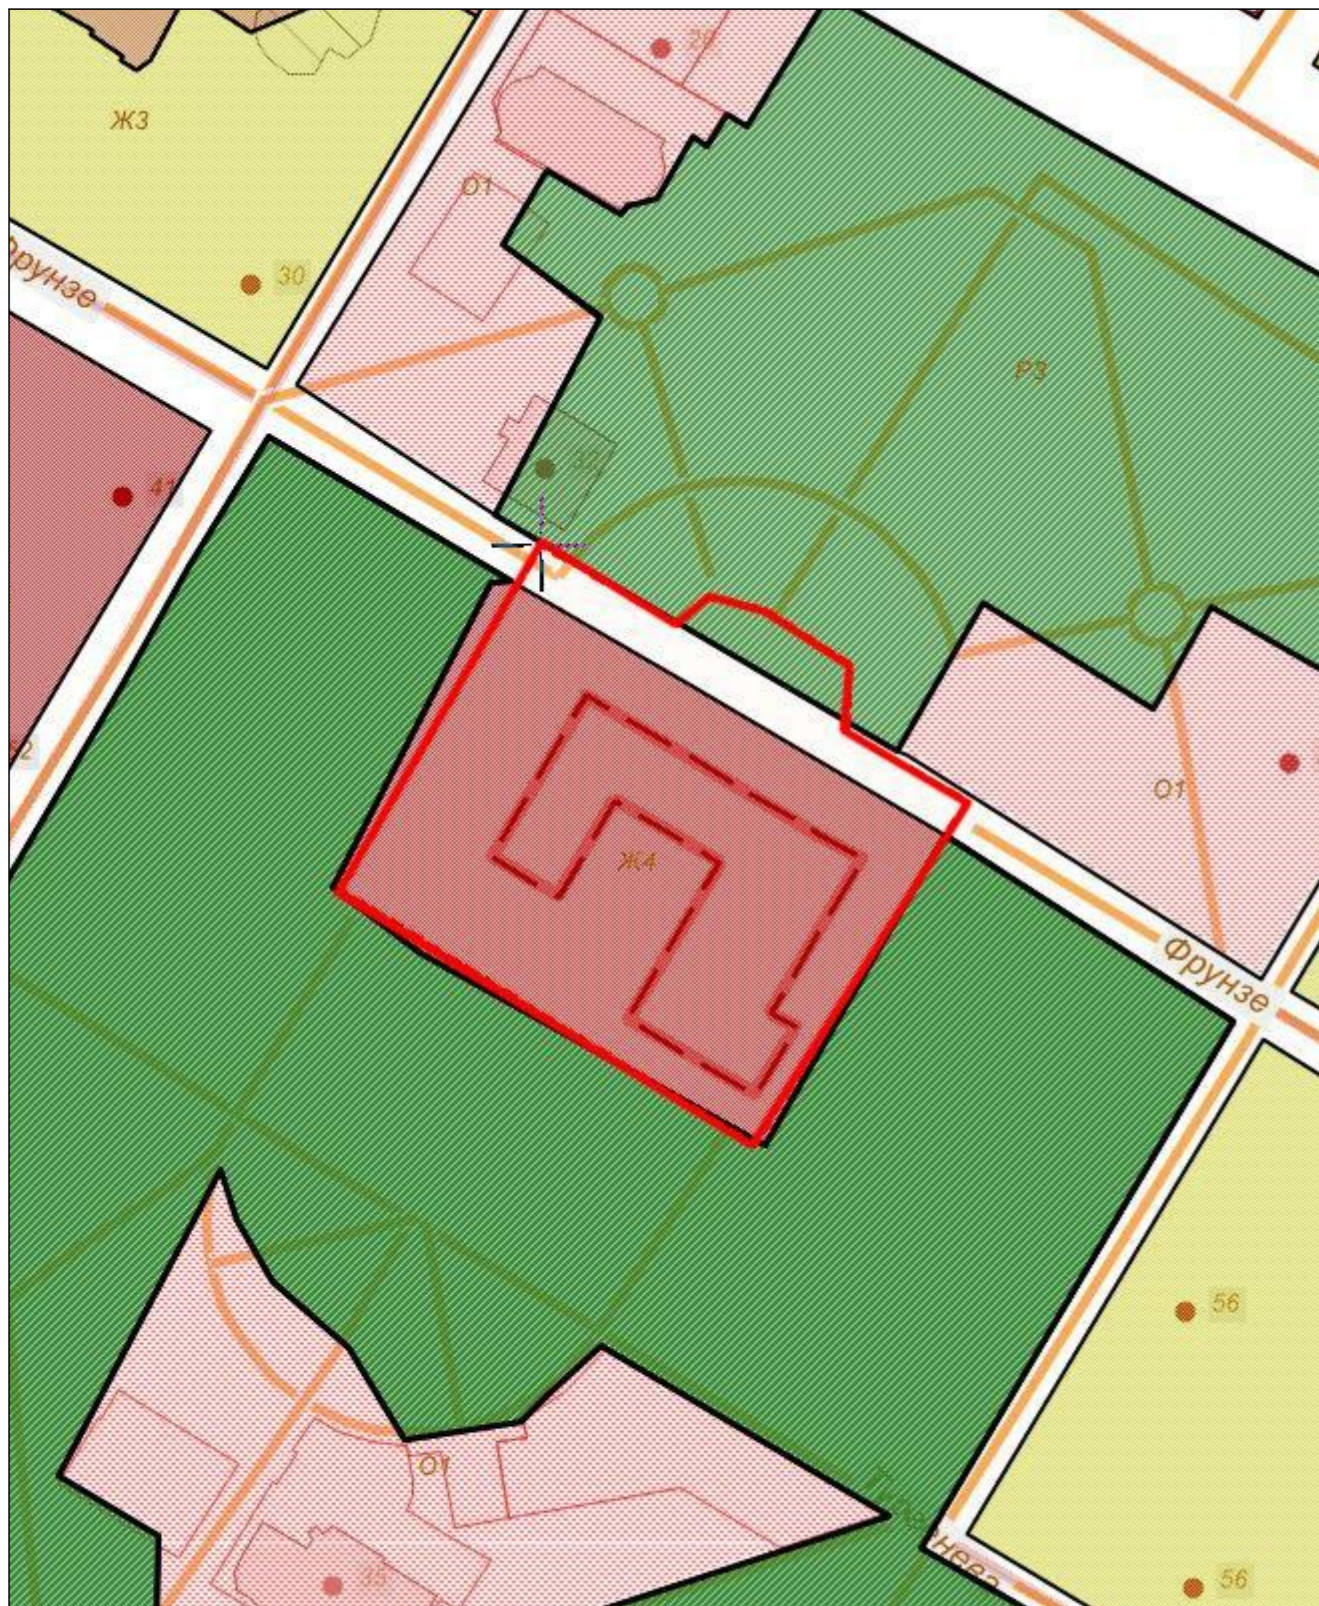

Схема градостроительного зонирования до внесения изменений для земельного участка по адресу: г. Симферополь, ул. Фрунзе, 41а, кадастровый номер: 90:22:010221:724

Схема градостроительного зонирования после внесения изменений для земельного участка по адресу: г. Симферополь, ул. Фрунзе, 41а, кадастровый номер: 90:22:010221:724