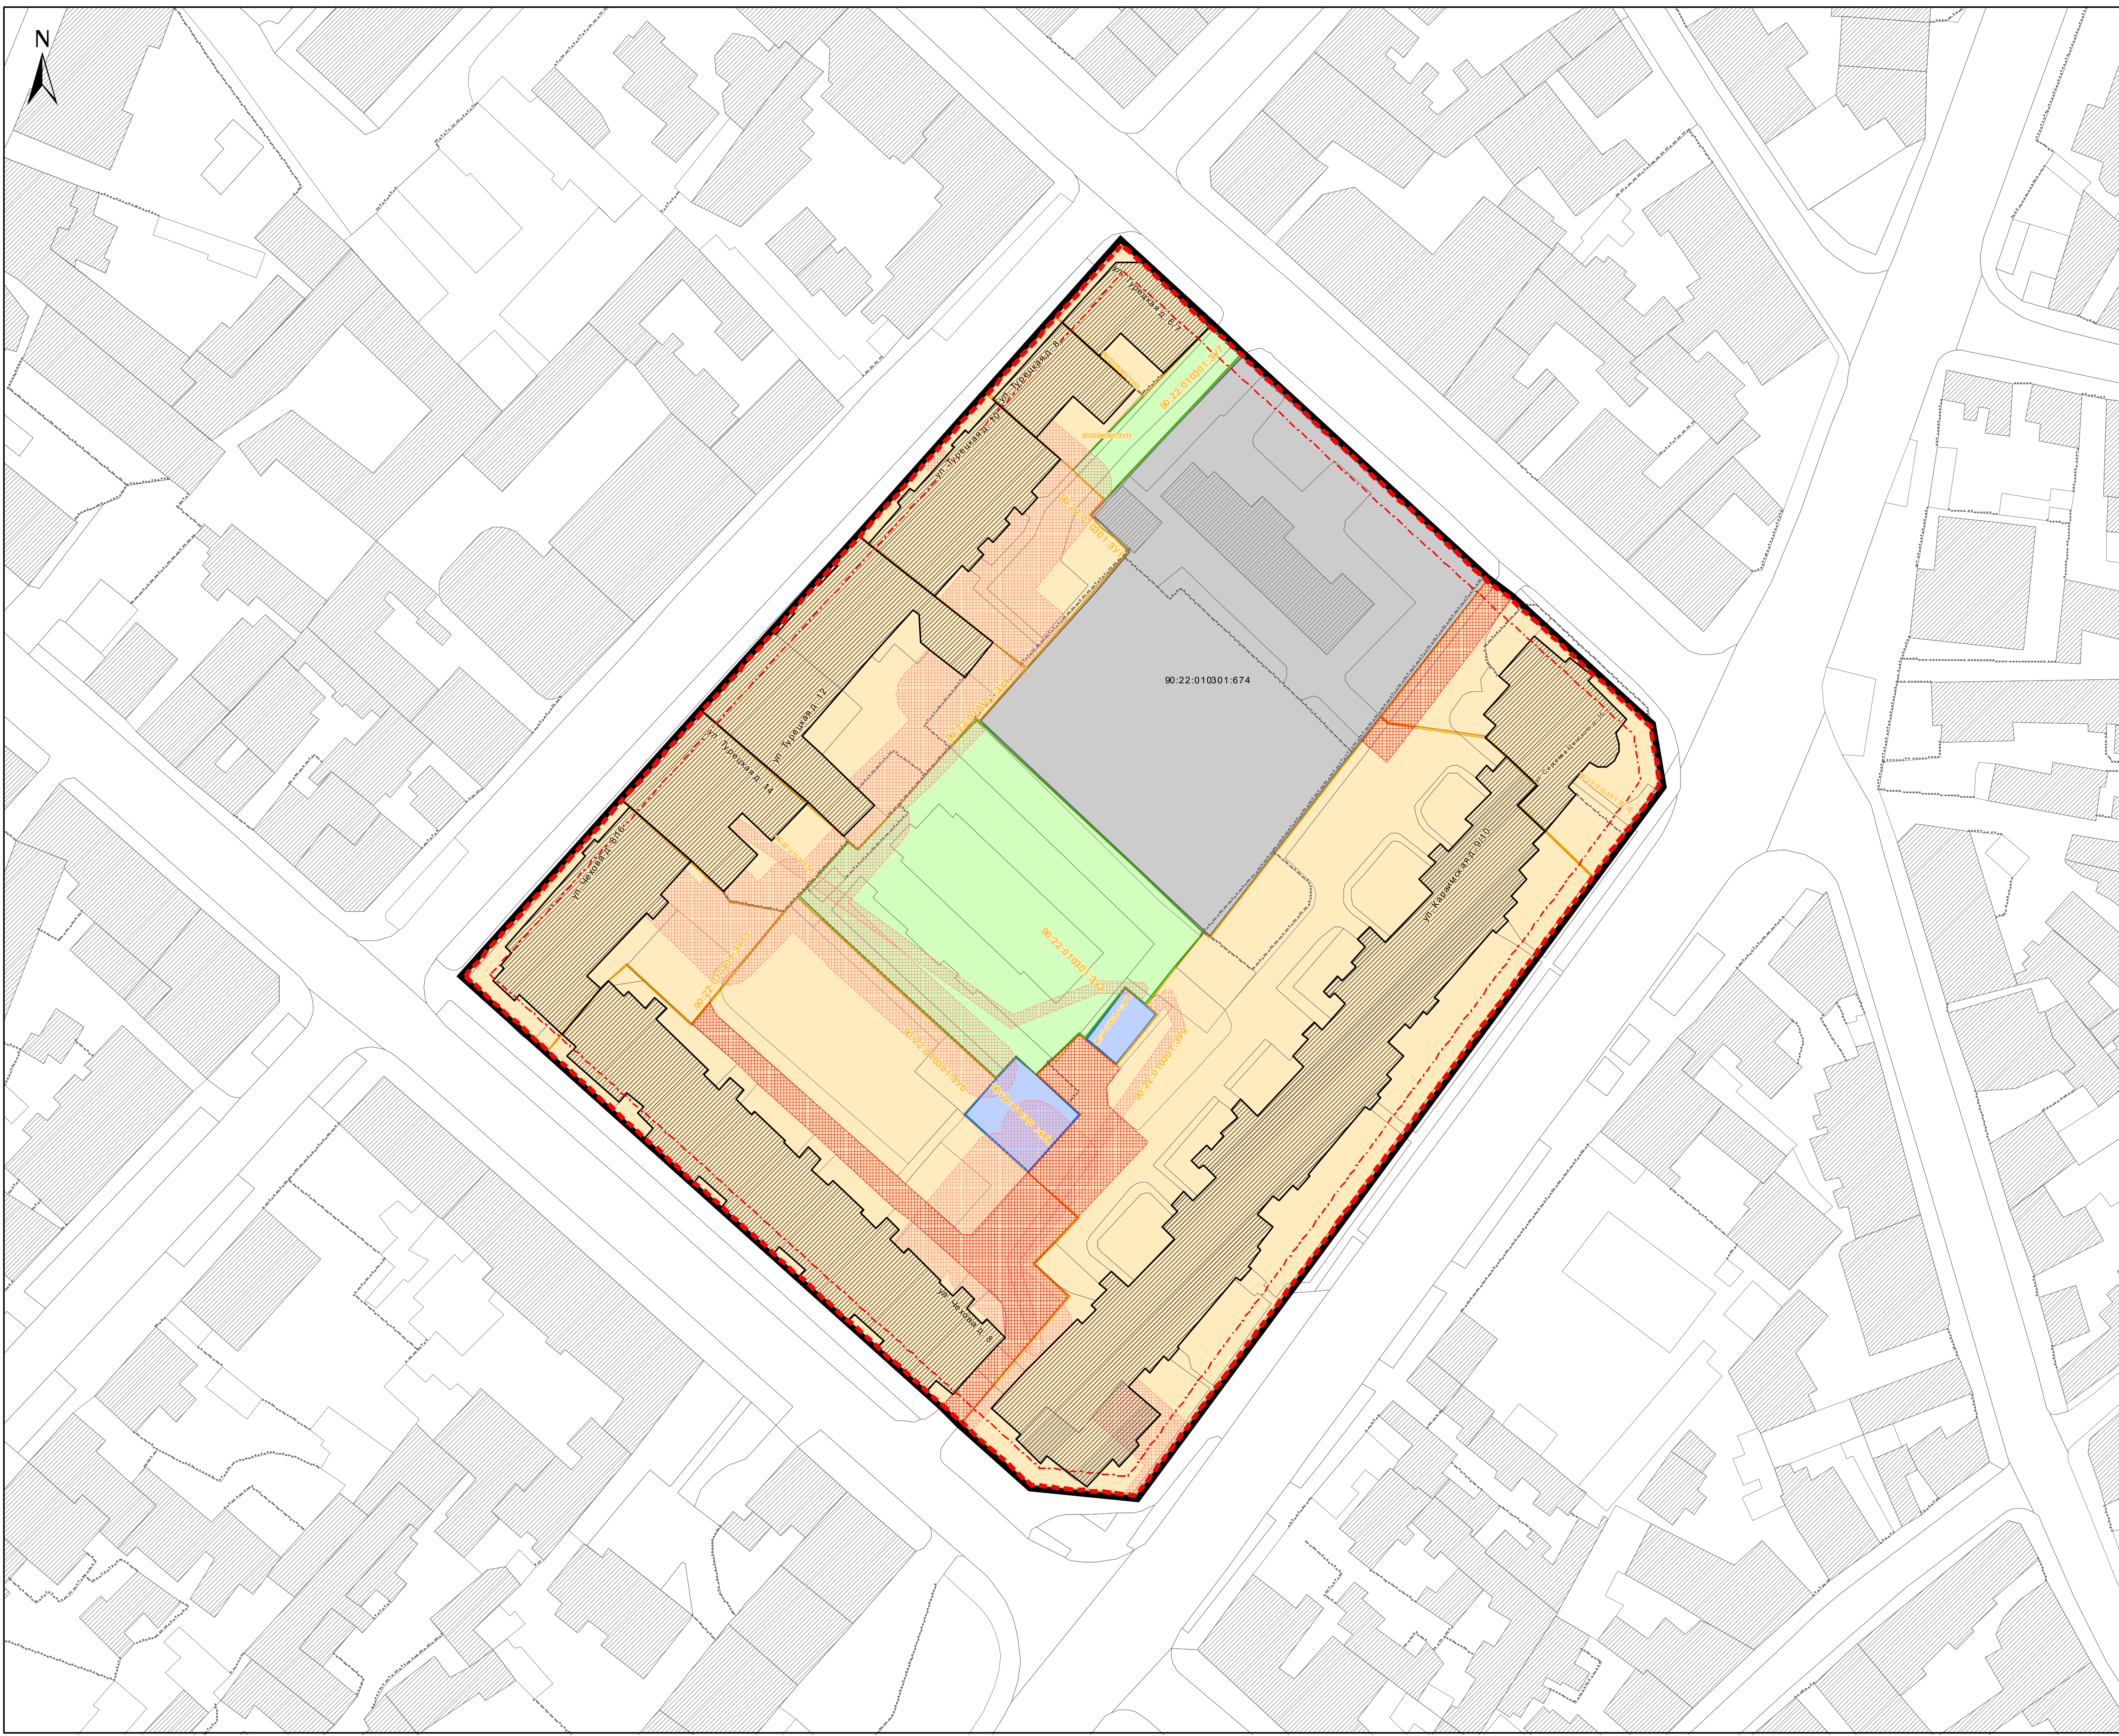

ПРОЕКТ МЕЖЕВАНИЯ ПРИДОМОВОЙ ТЕРРИТОРИИ МНОГОКВАРТИРНЫХ ЖИЛЫХ ДОМОВ В РАЙОНЕ УЛ. КАРАИМСКАЯ, ЧЕХОВА

- Условные обозначения**
- Красные линии
  - - - - - Линии отступа от красных линий
  - ▭ Границы разработки проекта межевания
  - ▨ Строения
  - ▨ Зоны действия публичных сервитутов для прохода или проезда через земельный участок
  - ▨ Зоны действия публичных сервитутов для эксплуатации инженерных сетей
  - ▨ Границы образуемых земельных участков
  - ▨ Границы образуемых земельных участков, которые после образования будут относиться к территориям общего пользования
  - ▨ Границы образуемых земельных участков, которые после образования будут относиться к имуществу общего пользования
  - ▨ Границы существующих земельных участков