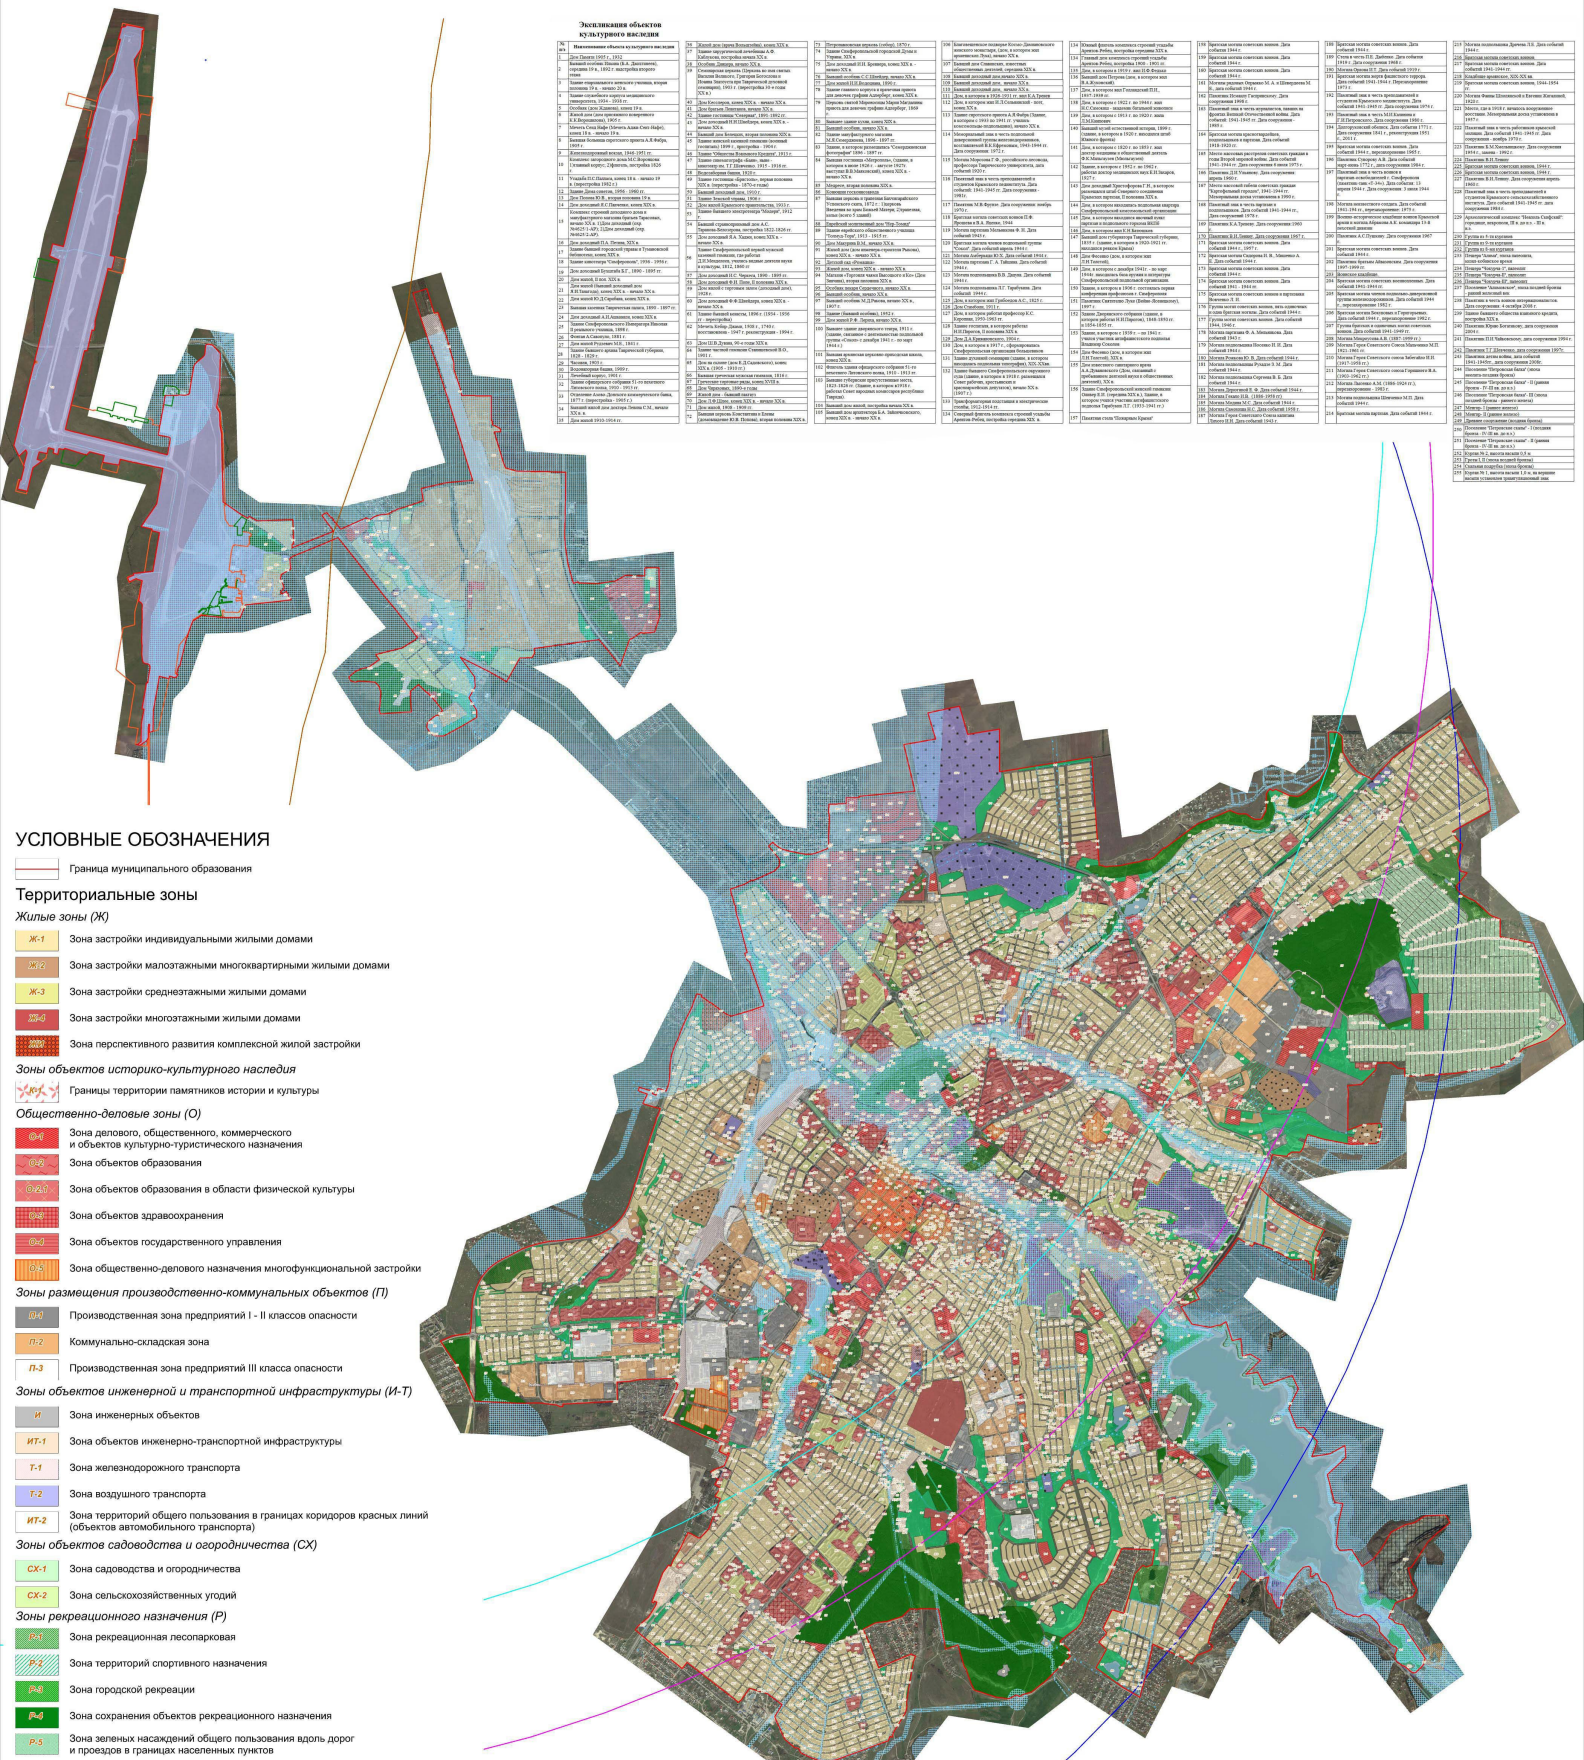

ПРАВИЛА ЗЕМЛЕПОЛЬЗОВАНИЯ И ЗАСТРОЙКИ МУНИЦИПАЛЬНОГО ОБРАЗОВАНИЯ ГОРОДСКОЙ ОКРУГ СИМФЕРОПОЛЬ РЕСПУБЛИКИ КРЫМ

Карта зон с особыми условиями использования территории
Масштаб 1:20 000

Приложение № 2
к решению _____-й сессии
Симферопольского городского совета
от _____ № _____

Экспликация объектов культурного наследия	
№ 1	Музей-квартира Симферопольского писателя
№ 2	Дом Симферопольского писателя
№ 3	Дом Симферопольского писателя
№ 4	Дом Симферопольского писателя
№ 5	Дом Симферопольского писателя
№ 6	Дом Симферопольского писателя
№ 7	Дом Симферопольского писателя
№ 8	Дом Симферопольского писателя
№ 9	Дом Симферопольского писателя
№ 10	Дом Симферопольского писателя
№ 11	Дом Симферопольского писателя
№ 12	Дом Симферопольского писателя
№ 13	Дом Симферопольского писателя
№ 14	Дом Симферопольского писателя
№ 15	Дом Симферопольского писателя
№ 16	Дом Симферопольского писателя
№ 17	Дом Симферопольского писателя
№ 18	Дом Симферопольского писателя
№ 19	Дом Симферопольского писателя
№ 20	Дом Симферопольского писателя
№ 21	Дом Симферопольского писателя
№ 22	Дом Симферопольского писателя
№ 23	Дом Симферопольского писателя
№ 24	Дом Симферопольского писателя
№ 25	Дом Симферопольского писателя
№ 26	Дом Симферопольского писателя
№ 27	Дом Симферопольского писателя
№ 28	Дом Симферопольского писателя
№ 29	Дом Симферопольского писателя
№ 30	Дом Симферопольского писателя
№ 31	Дом Симферопольского писателя
№ 32	Дом Симферопольского писателя
№ 33	Дом Симферопольского писателя
№ 34	Дом Симферопольского писателя
№ 35	Дом Симферопольского писателя
№ 36	Дом Симферопольского писателя
№ 37	Дом Симферопольского писателя
№ 38	Дом Симферопольского писателя
№ 39	Дом Симферопольского писателя
№ 40	Дом Симферопольского писателя
№ 41	Дом Симферопольского писателя
№ 42	Дом Симферопольского писателя
№ 43	Дом Симферопольского писателя
№ 44	Дом Симферопольского писателя
№ 45	Дом Симферопольского писателя
№ 46	Дом Симферопольского писателя
№ 47	Дом Симферопольского писателя
№ 48	Дом Симферопольского писателя
№ 49	Дом Симферопольского писателя
№ 50	Дом Симферопольского писателя
№ 51	Дом Симферопольского писателя
№ 52	Дом Симферопольского писателя
№ 53	Дом Симферопольского писателя
№ 54	Дом Симферопольского писателя
№ 55	Дом Симферопольского писателя
№ 56	Дом Симферопольского писателя
№ 57	Дом Симферопольского писателя
№ 58	Дом Симферопольского писателя
№ 59	Дом Симферопольского писателя
№ 60	Дом Симферопольского писателя
№ 61	Дом Симферопольского писателя
№ 62	Дом Симферопольского писателя
№ 63	Дом Симферопольского писателя
№ 64	Дом Симферопольского писателя
№ 65	Дом Симферопольского писателя
№ 66	Дом Симферопольского писателя
№ 67	Дом Симферопольского писателя
№ 68	Дом Симферопольского писателя
№ 69	Дом Симферопольского писателя
№ 70	Дом Симферопольского писателя
№ 71	Дом Симферопольского писателя
№ 72	Дом Симферопольского писателя
№ 73	Дом Симферопольского писателя
№ 74	Дом Симферопольского писателя
№ 75	Дом Симферопольского писателя
№ 76	Дом Симферопольского писателя
№ 77	Дом Симферопольского писателя
№ 78	Дом Симферопольского писателя
№ 79	Дом Симферопольского писателя
№ 80	Дом Симферопольского писателя
№ 81	Дом Симферопольского писателя
№ 82	Дом Симферопольского писателя
№ 83	Дом Симферопольского писателя
№ 84	Дом Симферопольского писателя
№ 85	Дом Симферопольского писателя
№ 86	Дом Симферопольского писателя
№ 87	Дом Симферопольского писателя
№ 88	Дом Симферопольского писателя
№ 89	Дом Симферопольского писателя
№ 90	Дом Симферопольского писателя
№ 91	Дом Симферопольского писателя
№ 92	Дом Симферопольского писателя
№ 93	Дом Симферопольского писателя
№ 94	Дом Симферопольского писателя
№ 95	Дом Симферопольского писателя
№ 96	Дом Симферопольского писателя
№ 97	Дом Симферопольского писателя
№ 98	Дом Симферопольского писателя
№ 99	Дом Симферопольского писателя
№ 100	Дом Симферопольского писателя