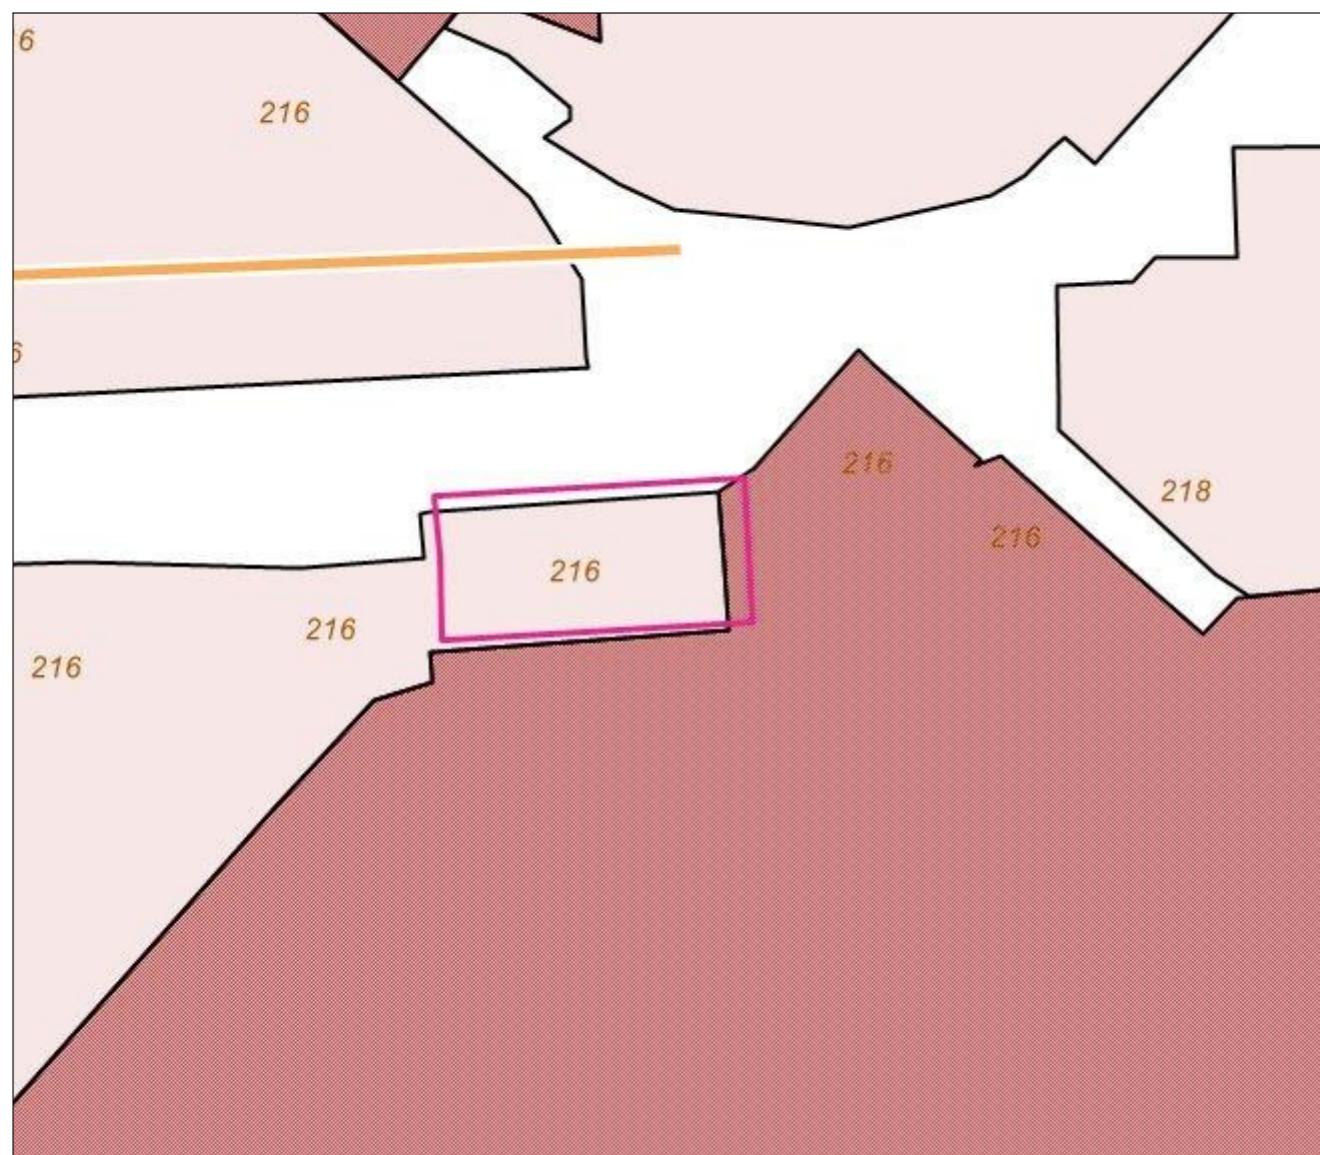

Схема градостроительного зонирования до внесения изменений для земельного участка, расположенного по адресу: Республика Крым, г. Симферополь, пр. Победы, 216д, кадастровый номер 90:22:010201:980

Схема градостроительного зонирования после внесения изменений для земельного участка, расположенного по адресу: Республика Крым, г. Симферополь, пр. Победы, 216д, кадастровый номер 90:22:010201:980