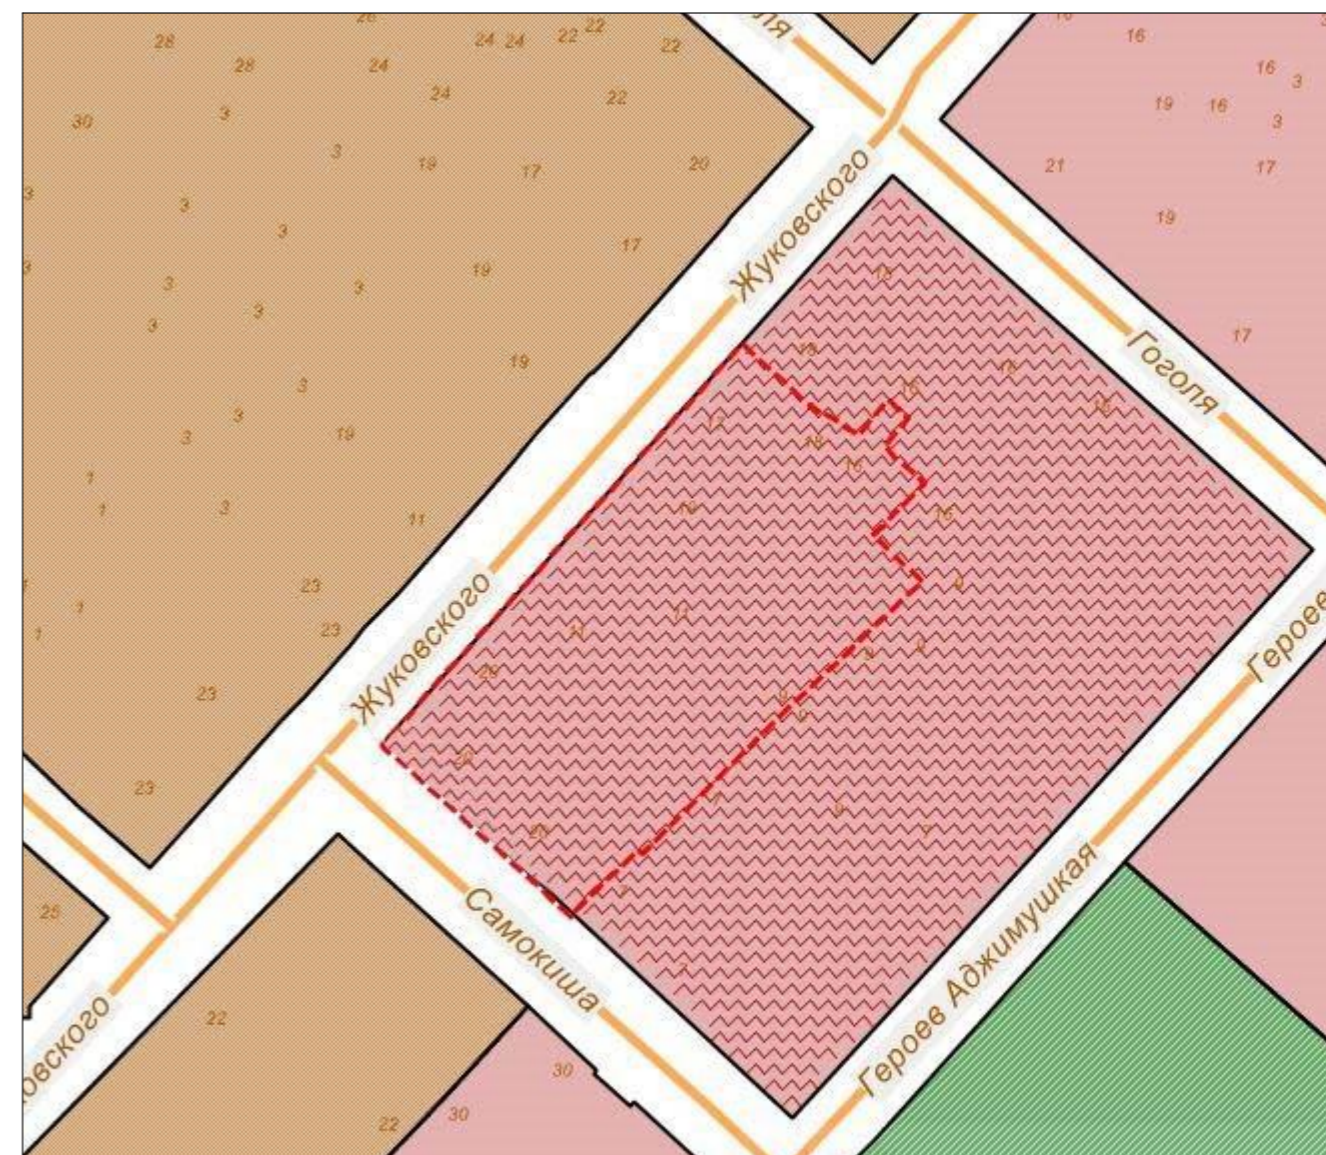

Схема градостроительного зонирования до внесения изменений для земельного участка, расположенного по адресу: Республика Крым, г. Симферополь, ул. Жуковского, 20

Схема градостроительного зонирования после внесения изменений для земельных участков, расположенных по адресу: Республика Крым, г. Симферополь, ул. Жуковского, 20