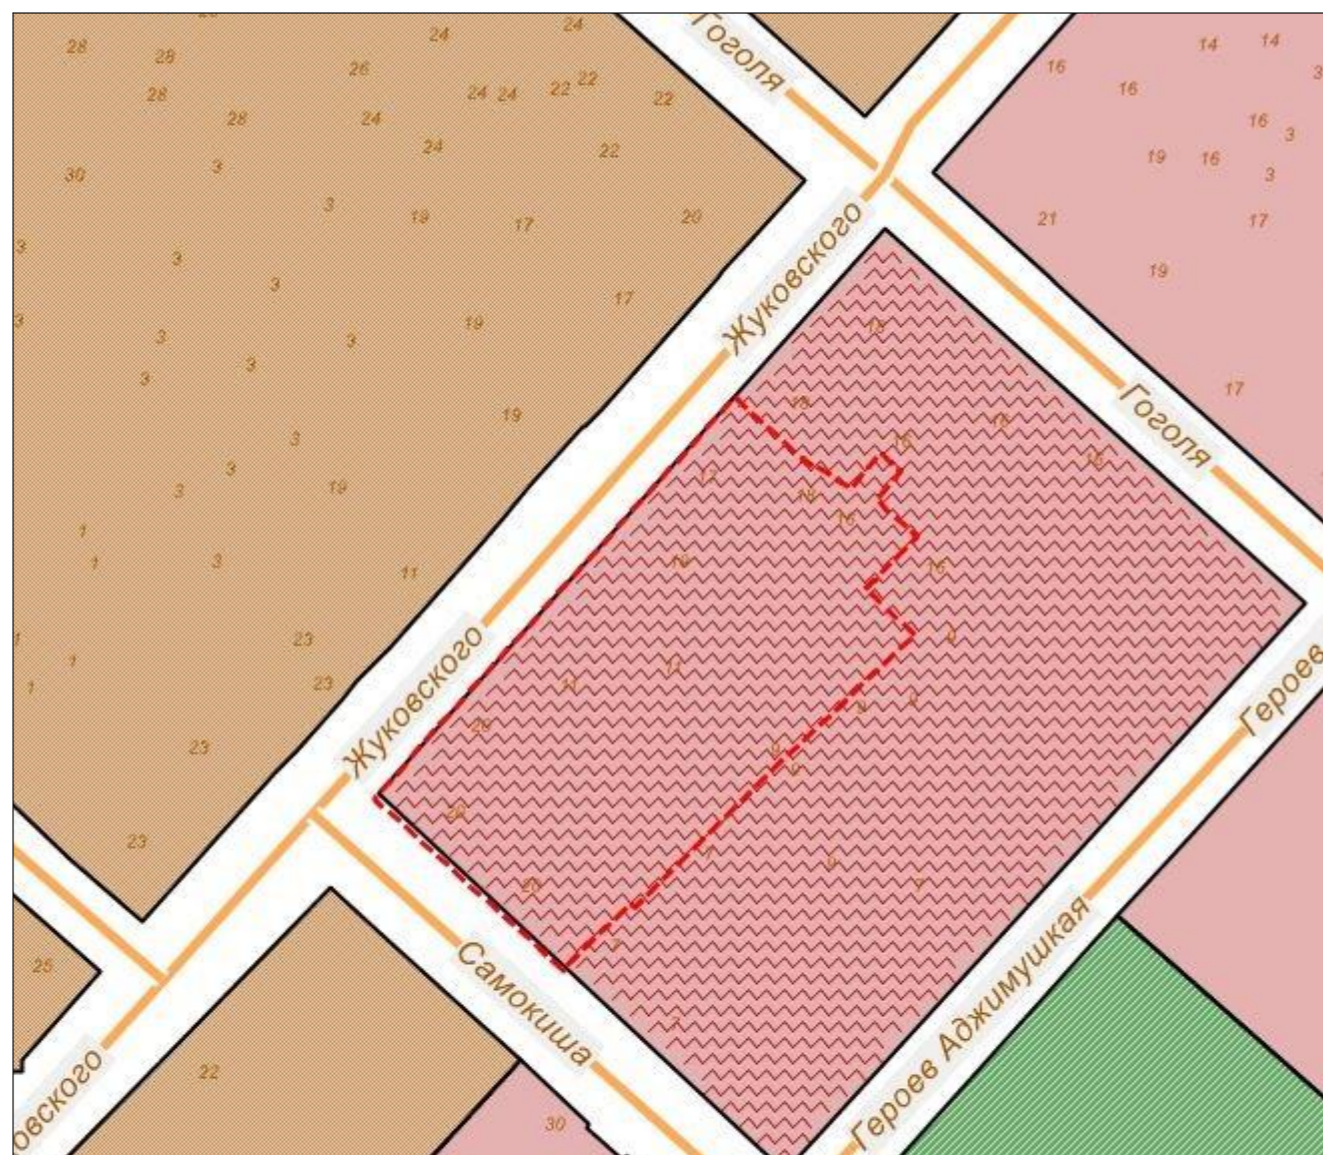

Схема градостроительного зонирования до внесения изменений для земельного участка, расположенного по адресу: Республика Крым, г. Симферополь, ул. Жуковского, 20

Схема градостроительного зонирования после внесения изменений для земельных участков, расположенных по адресу: Республика Крым, г. Симферополь, ул. Жуковского, 20