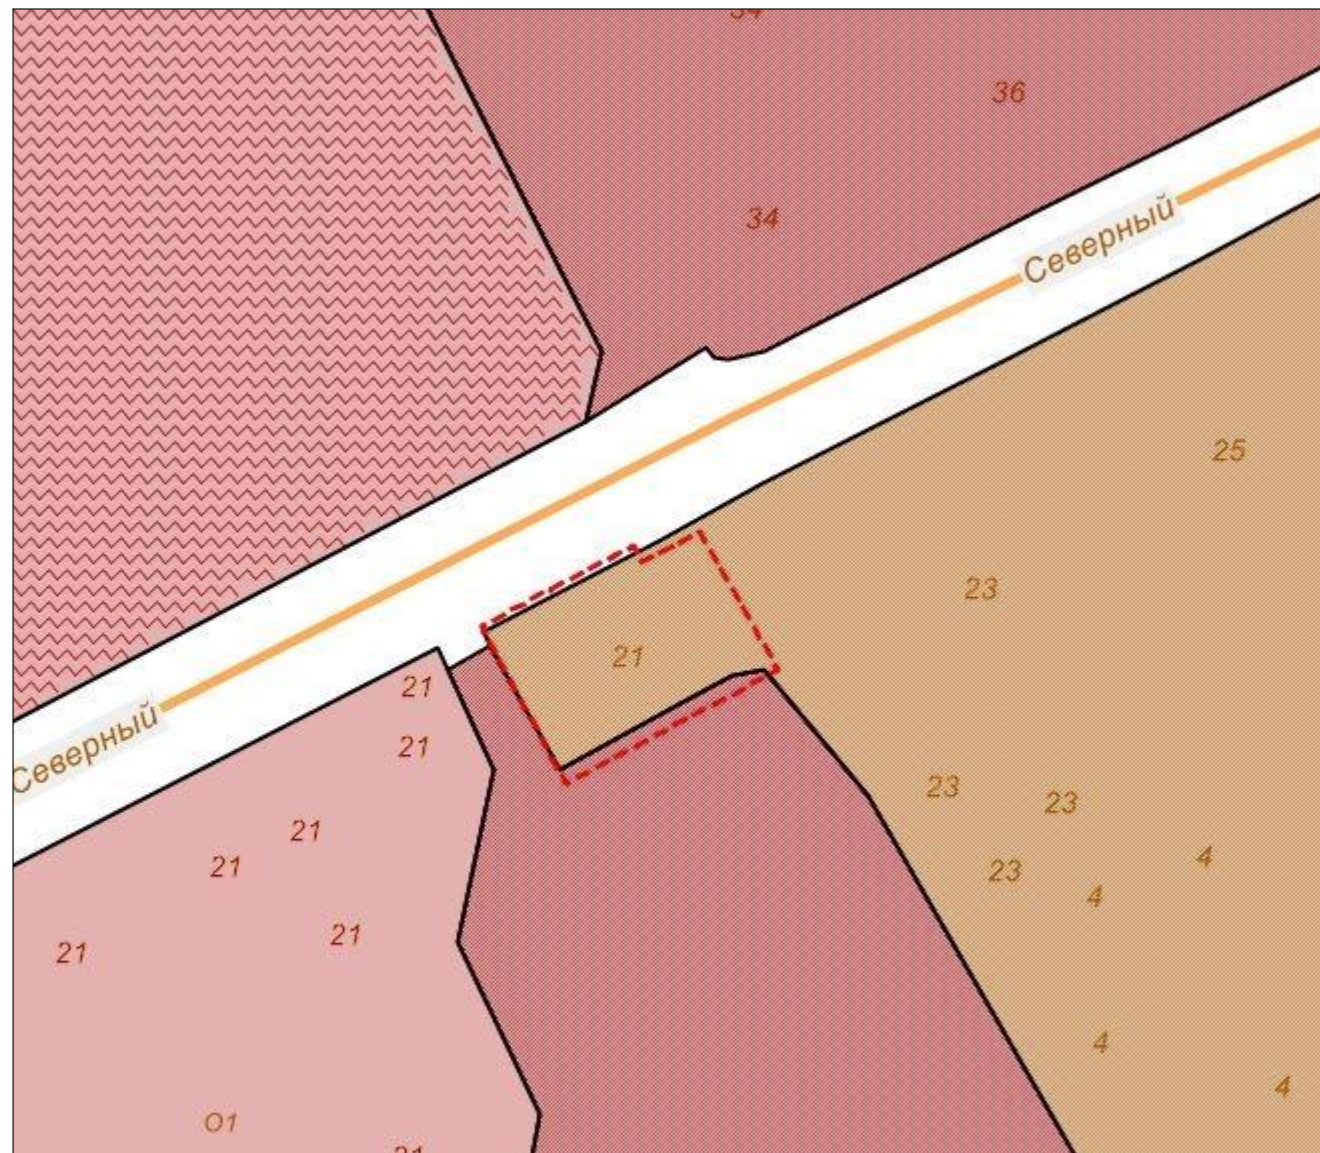

Схема градостроительного зонирования до внесения изменений для земельного участка, расположенного по адресу: Республика Крым, г. Симферополь, пер. Северный, 21-а

Схема градостроительного зонирования после внесения изменений для земельного участка, расположенного по адресу: Республика Крым, г. Симферополь, пер. Северный, 21-а