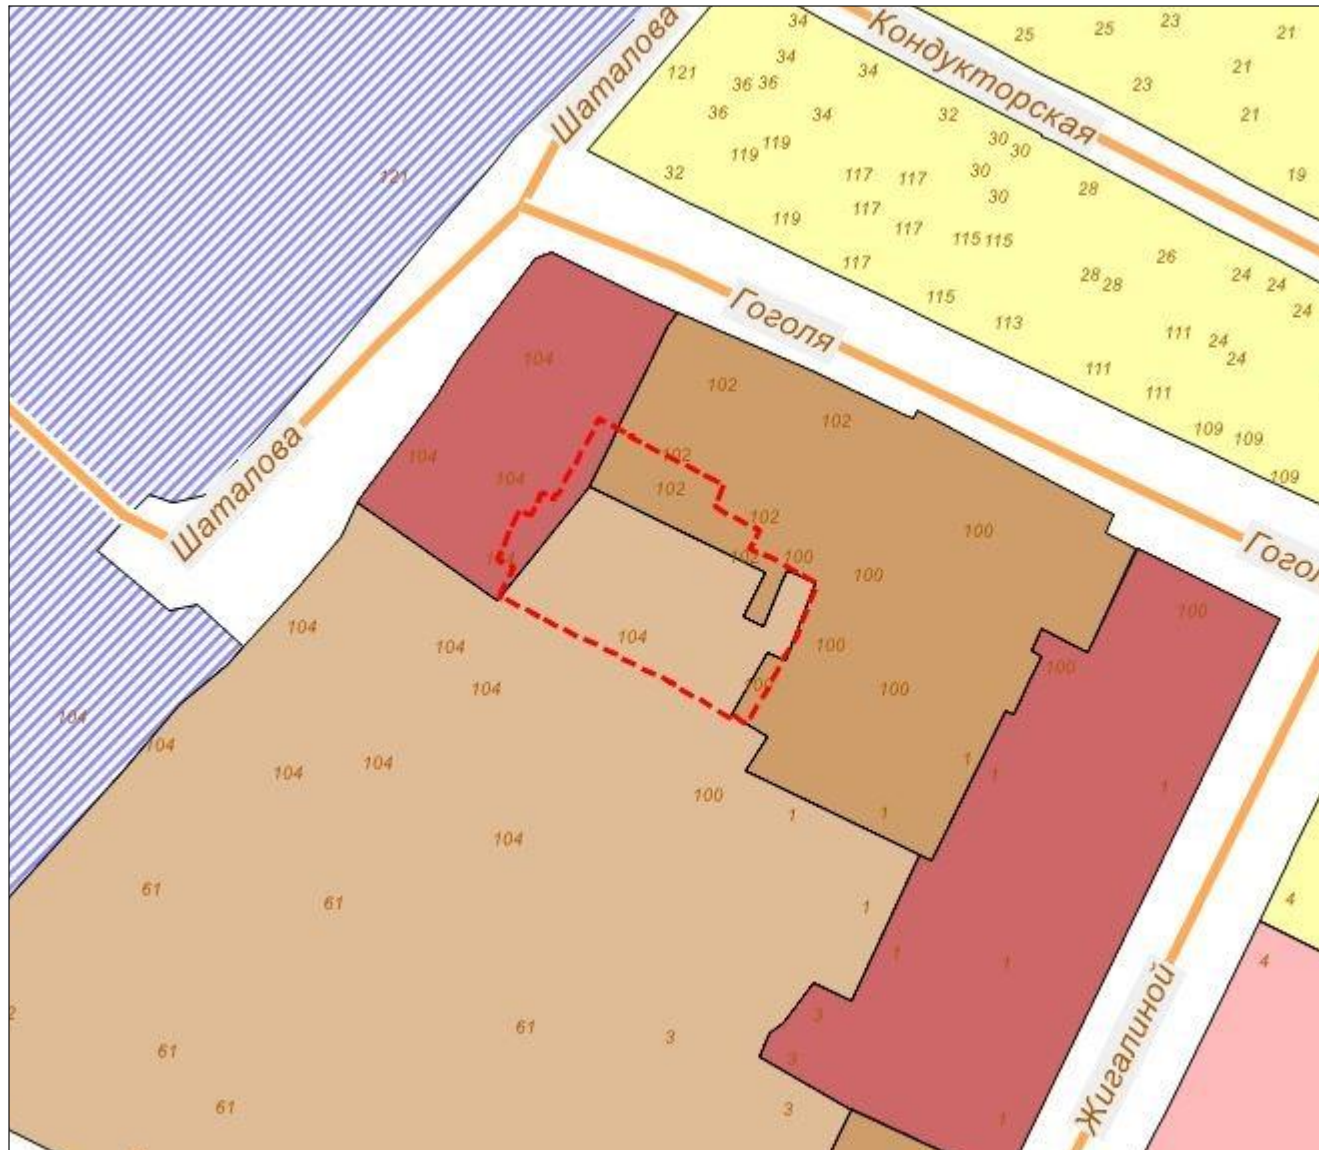

Схема градостроительного зонирования до внесения изменений для земельного участка, расположенного по адресу: Республика Крым, г.Симферополь, ул. Гоголя, 102

Схема градостроительного зонирования после внесения изменений для земельного участка, расположенного по адресу: Республика Крым, г.Симферополь, ул. Гоголя, 102