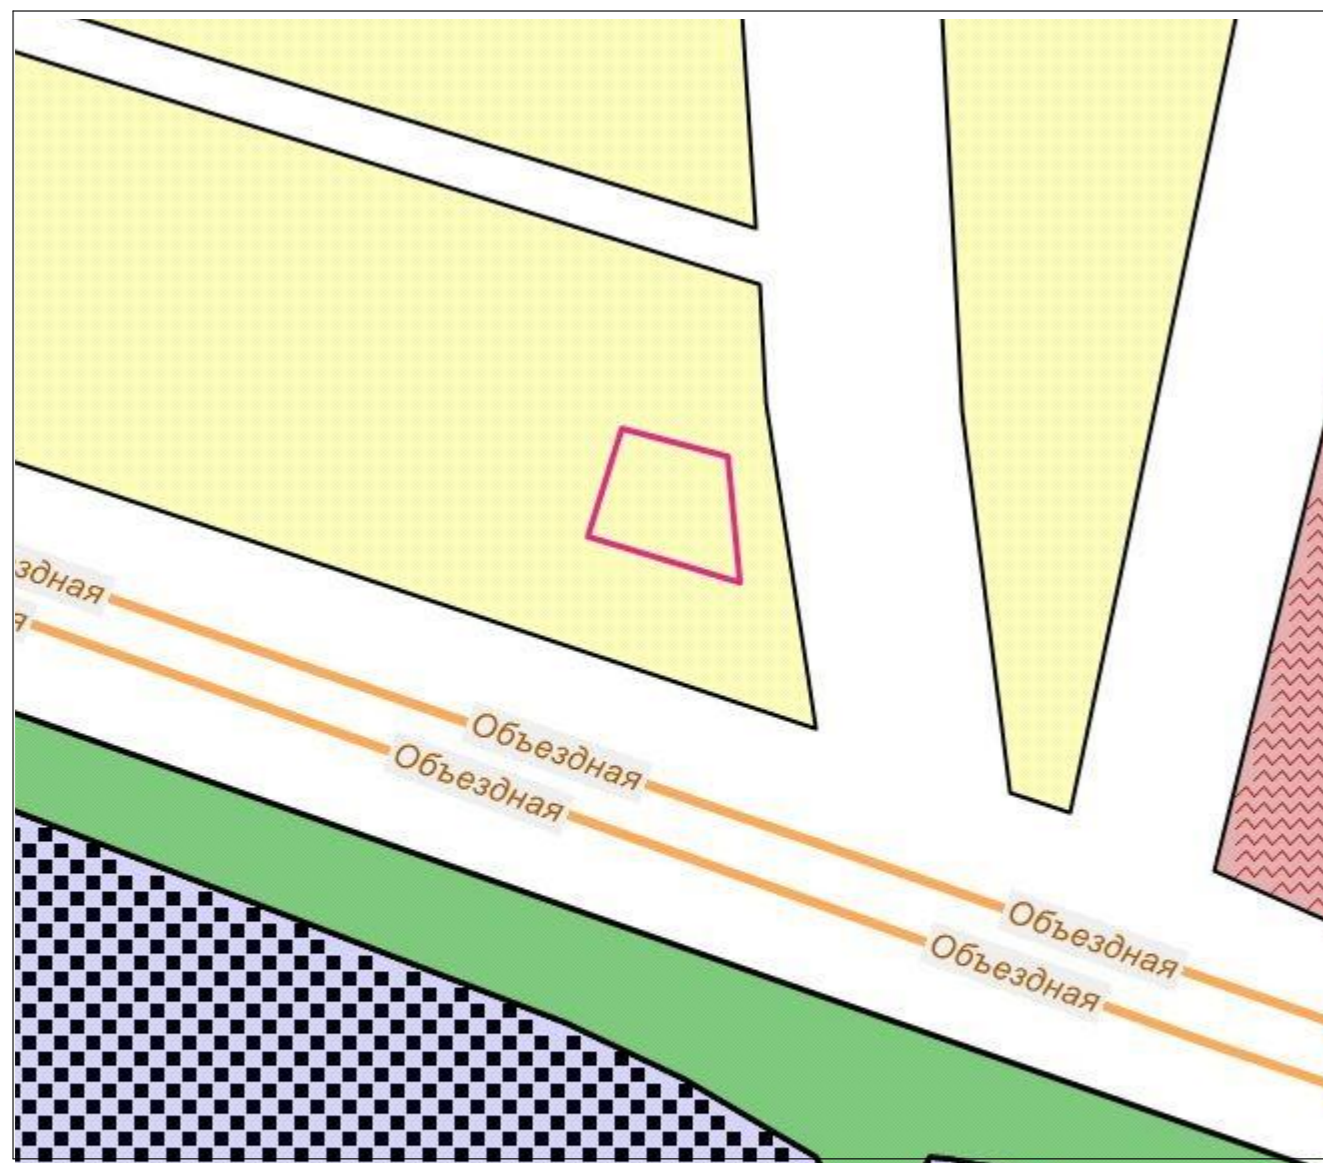

Схема градостроительного зонирования после внесения изменений для земельного участка, расположенного по адресу: Республика Крым, г. Симферополь, в районе ул. Берекетли/ул. Яшлар/ул Горная (поз по ГП - 318) мкр Белое-5, кадастровый номер 90:22:010201:2624