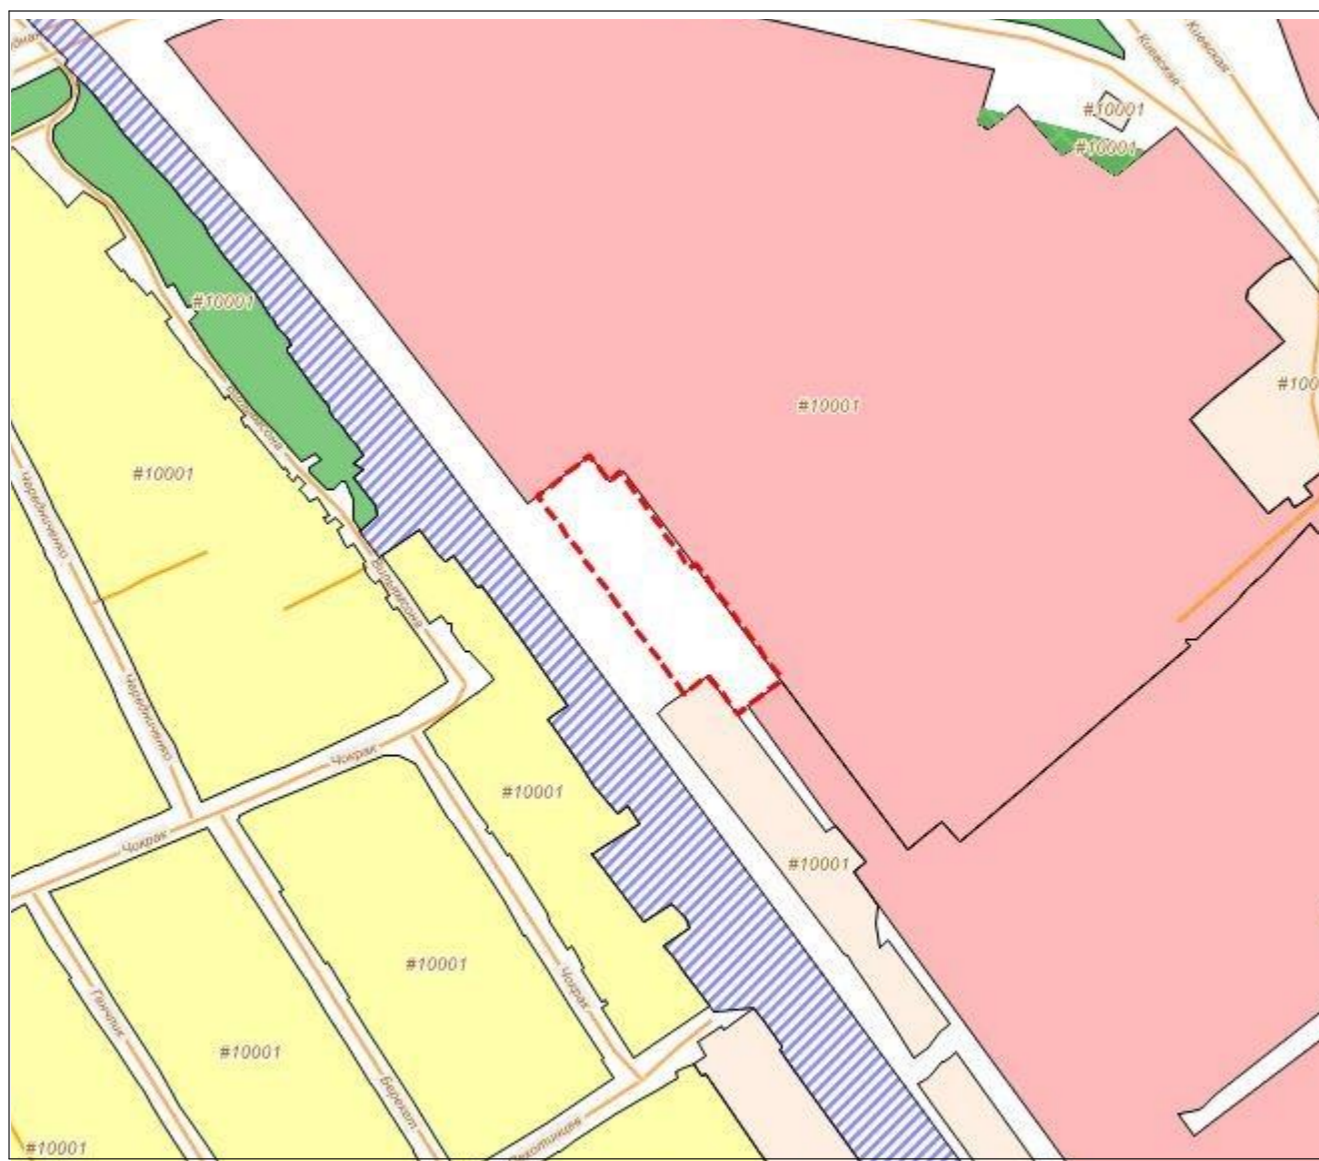

Схема градостроительного зонирования до внесения изменений для земельного участка, расположенного по адресу: Российская Федерация, Республика Крым, городской округ Симферополь, город Симферополь, улица Понтийская, земельный участок 1а, кадастровый номер 90:22:010208:2443

Схема градостроительного зонирования до внесения изменений для земельного участка, расположенного по адресу: Республика Крым, г. Симферополь, ул. Киевская, 150а, кадастровый номер 90:22:010103:11829