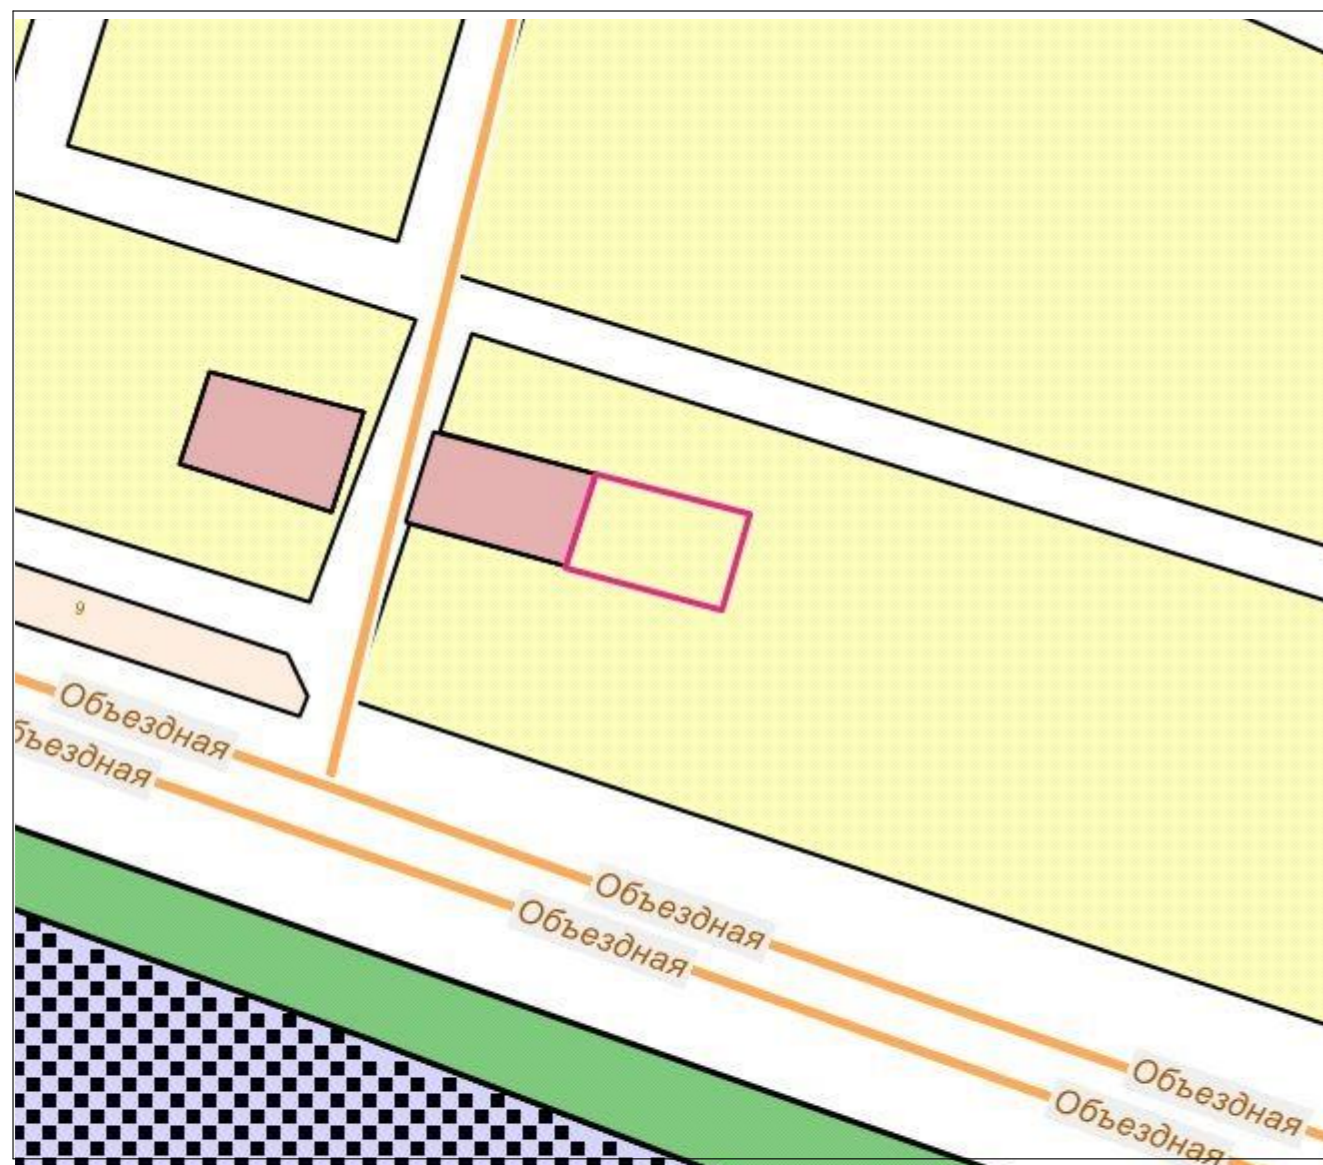

Схема градостроительного зонирования до внесения изменений для земельного участка, расположенного по адресу: Республика Крым, г. Симферополь, в районе ул. Берекетли/ул. Яшлар/ул Горная (поз по ГП - 252) мкр Белое-5, кадастровый номер 90:22:010201:2186

Схема градостроительного зонирования после внесения изменений для земельного участка, расположенного по адресу: Республика Крым, г. Симферополь, в районе ул. Берекетли/ул. Яшлар/ул Горная (поз по ГП - 252) мкр Белое-5, кадастровый номер 90:22:010201:2186