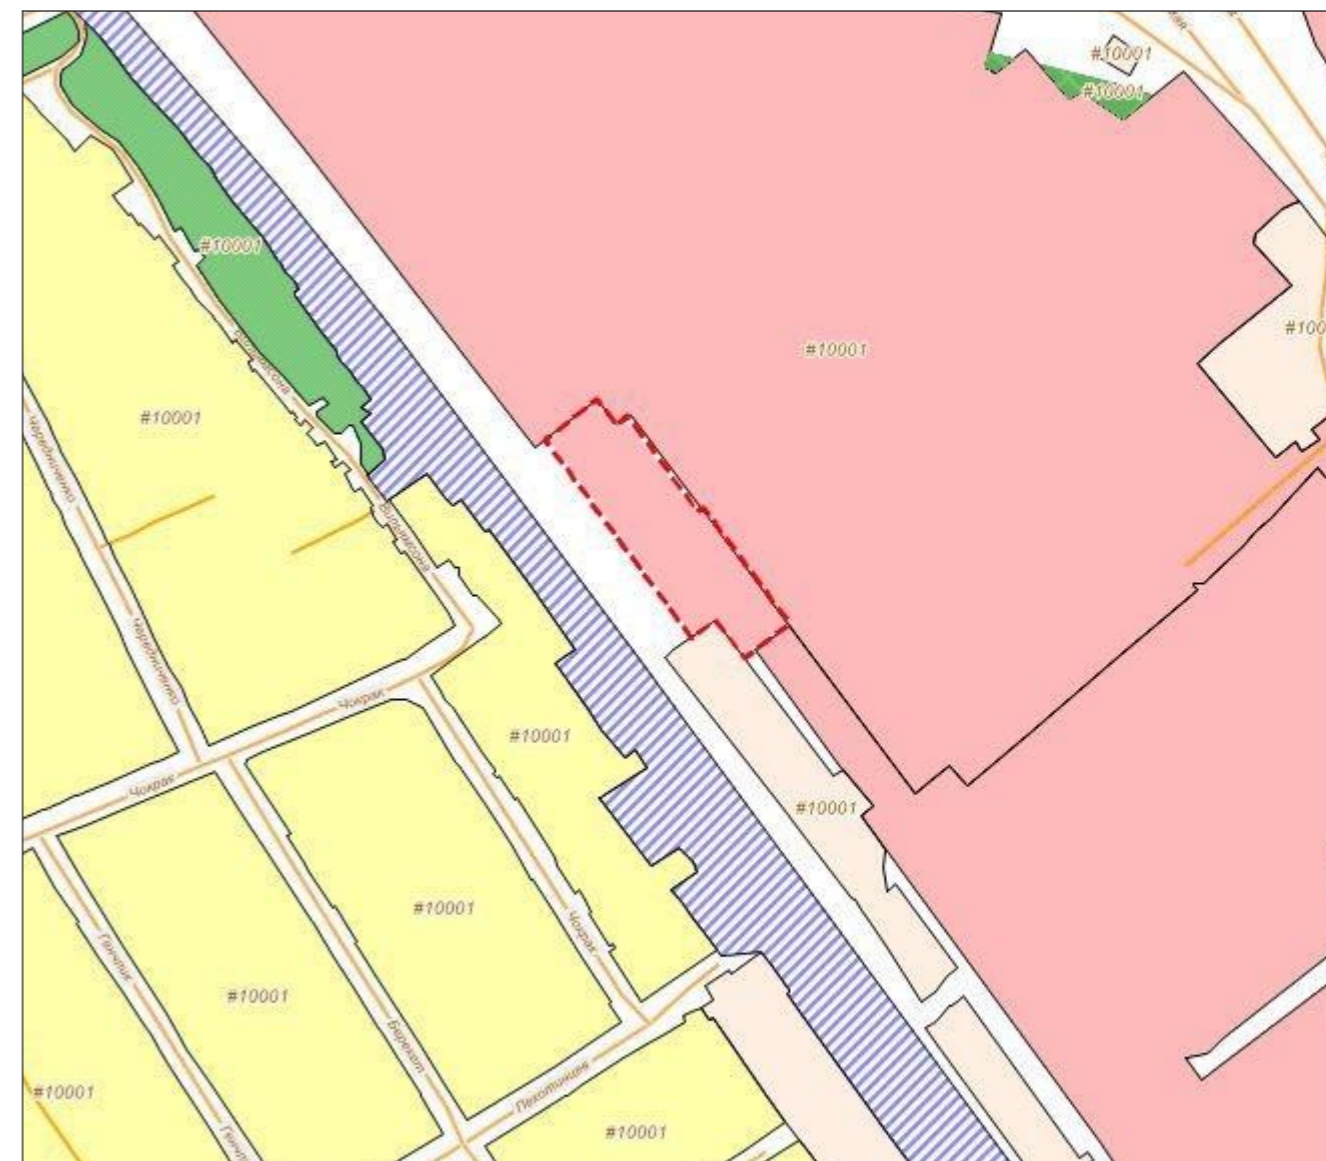

Схема градостроительного зонирования после внесения изменений для земельного участка, расположенного по адресу: Российская Федерация, Республика Крым, городской округ Симферополь, город Симферополь, улица Понтийская, земельный участок 1а, кадастровый номер 90:22:010208:2443

Схема градостроительного зонирования после внесения изменений для земельного участка, расположенного по адресу: Республика Крым, г. Симферополь, ул. Киевская, 150а, кадастровый номер 90:22:010103:11829

Заместитель председателя Симферопольского городского совета		Н.В. Аксёнова
Начальник МКУ Департамент архитектуры и градостроительства администрации города Симферополя Республики Крым		М.А. Король