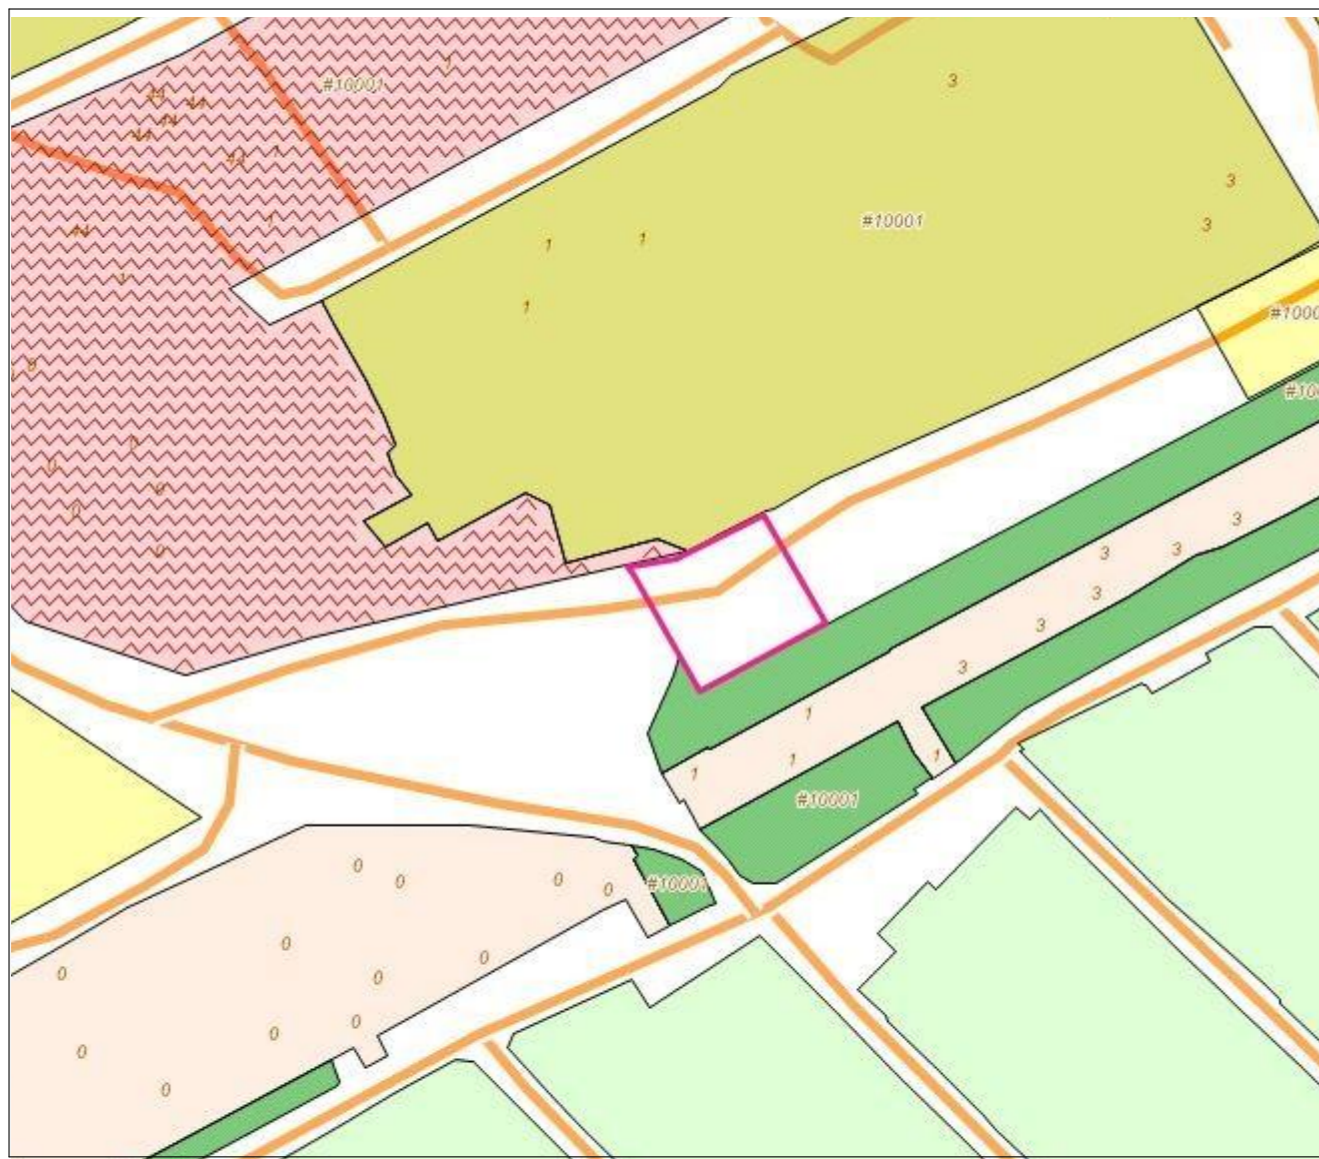

Схема градостроительного зонирования после внесения изменений для земельного участка, расположенного по адресу: Республика Крым, г. Симферополь, в районе ул. Дачная (поз. по ГП-51) мкр. Каменка, кадастровый номер 90:22:010209:78