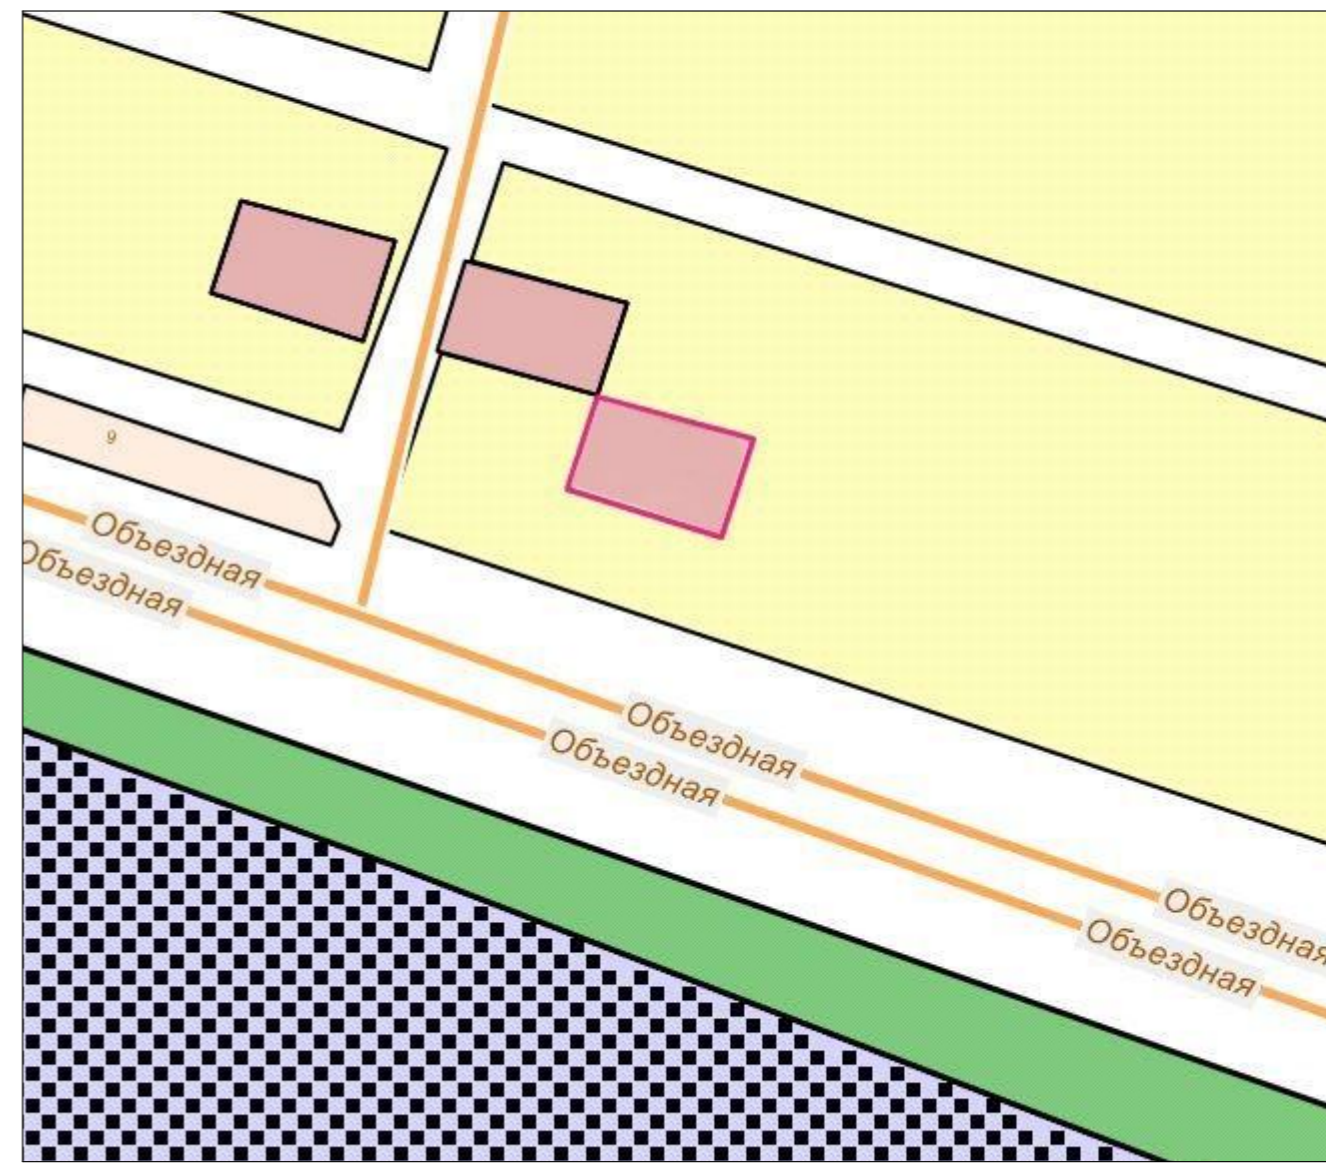

Схема градостроительного зонирования после внесения изменений для земельного участка, расположенного по адресу: Республика Крым, г. Симферополь, в районе ул. Берекетли/ул. Яшлар/ул Горная (поз по ГП - 252) мкр Белое-5, кадастровый номер 90:22:010201:2186

Заместитель председателя Симферопольского городского совета		Н.В. Аксёнова
Начальник МКУ Департамент архитектуры и градостроительства администрации города Симферополя Республики Крым		М.А. Король

Схема градостроительного зонирования до внесения изменений для земельного участка, расположенного по адресу: Республика Крым, г. Симферополь, в районе ул. Берекетли/ул. Яшлар/ул. Горная (поз по ГП - 253) мкр Белое-5, кадастровый номер 90:22:010201:2189

Схема градостроительного зонирования после внесения изменений для земельного участка, расположенного по адресу: Республика Крым, г. Симферополь, в районе ул. Берекетли/ул. Яшлар/ул. Горная (поз по ГП - 253) мкр Белое-5, кадастровый номер 90:22:010201:2189