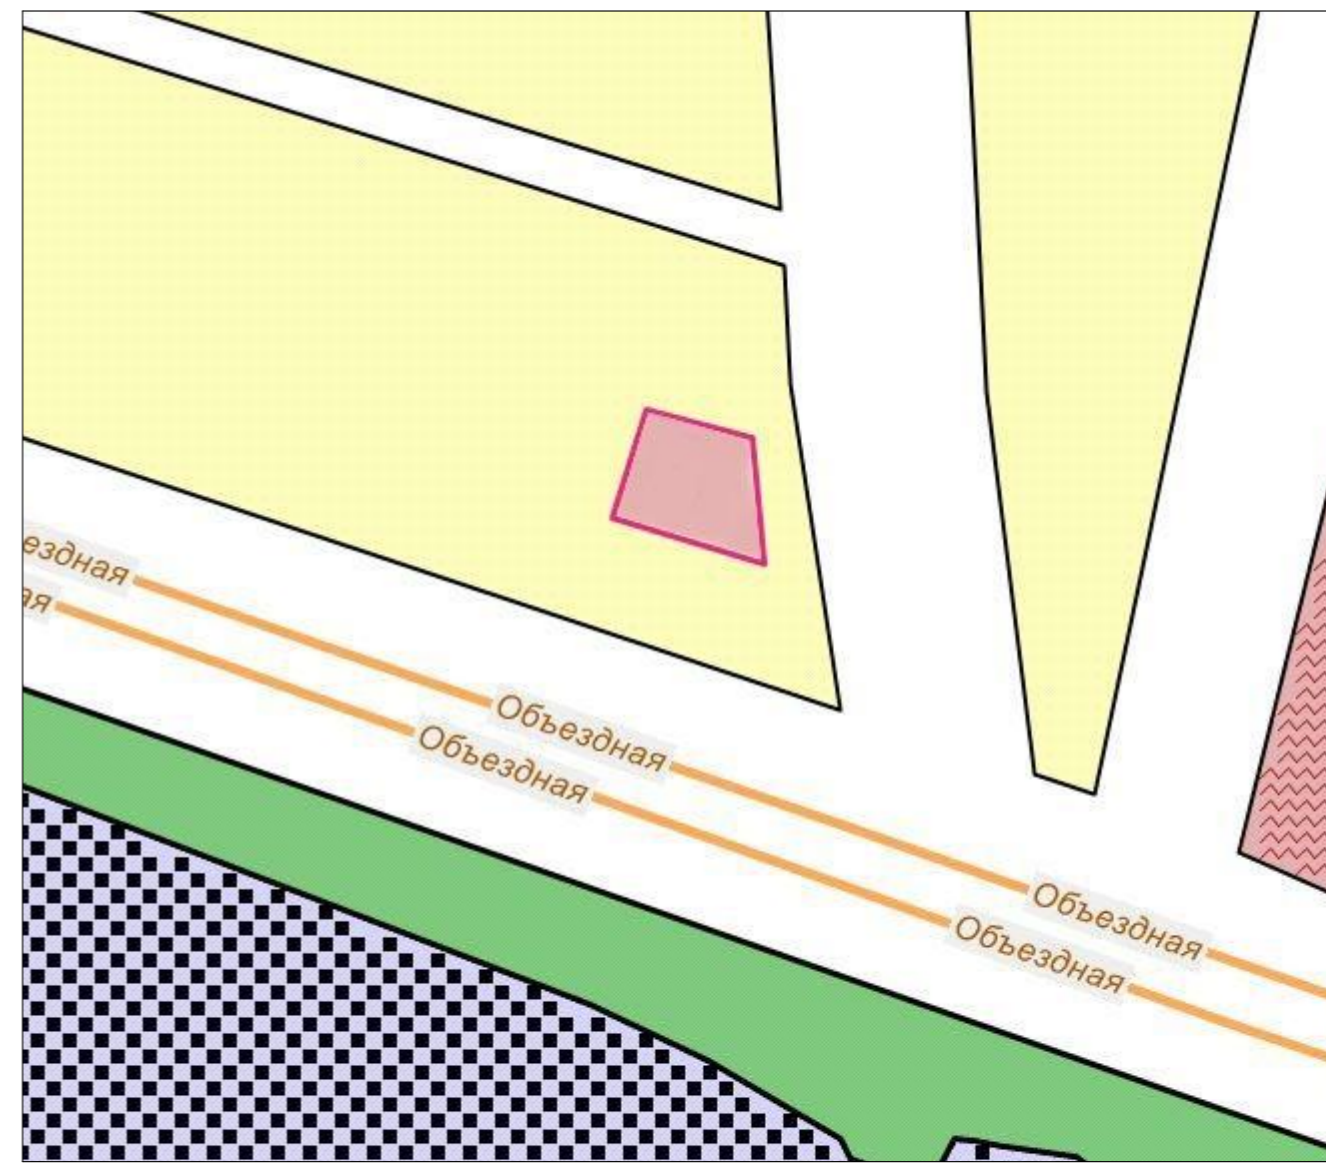

Схема градостроительного зонирования после внесения изменений для земельного участка, расположенного по адресу: Республика Крым, г. Симферополь, в районе ул. Берекетли/ул. Яшлар/ул Горная (поз по ГП - 318) мкр Белое-5, кадастровый номер 90:22:010201:2624