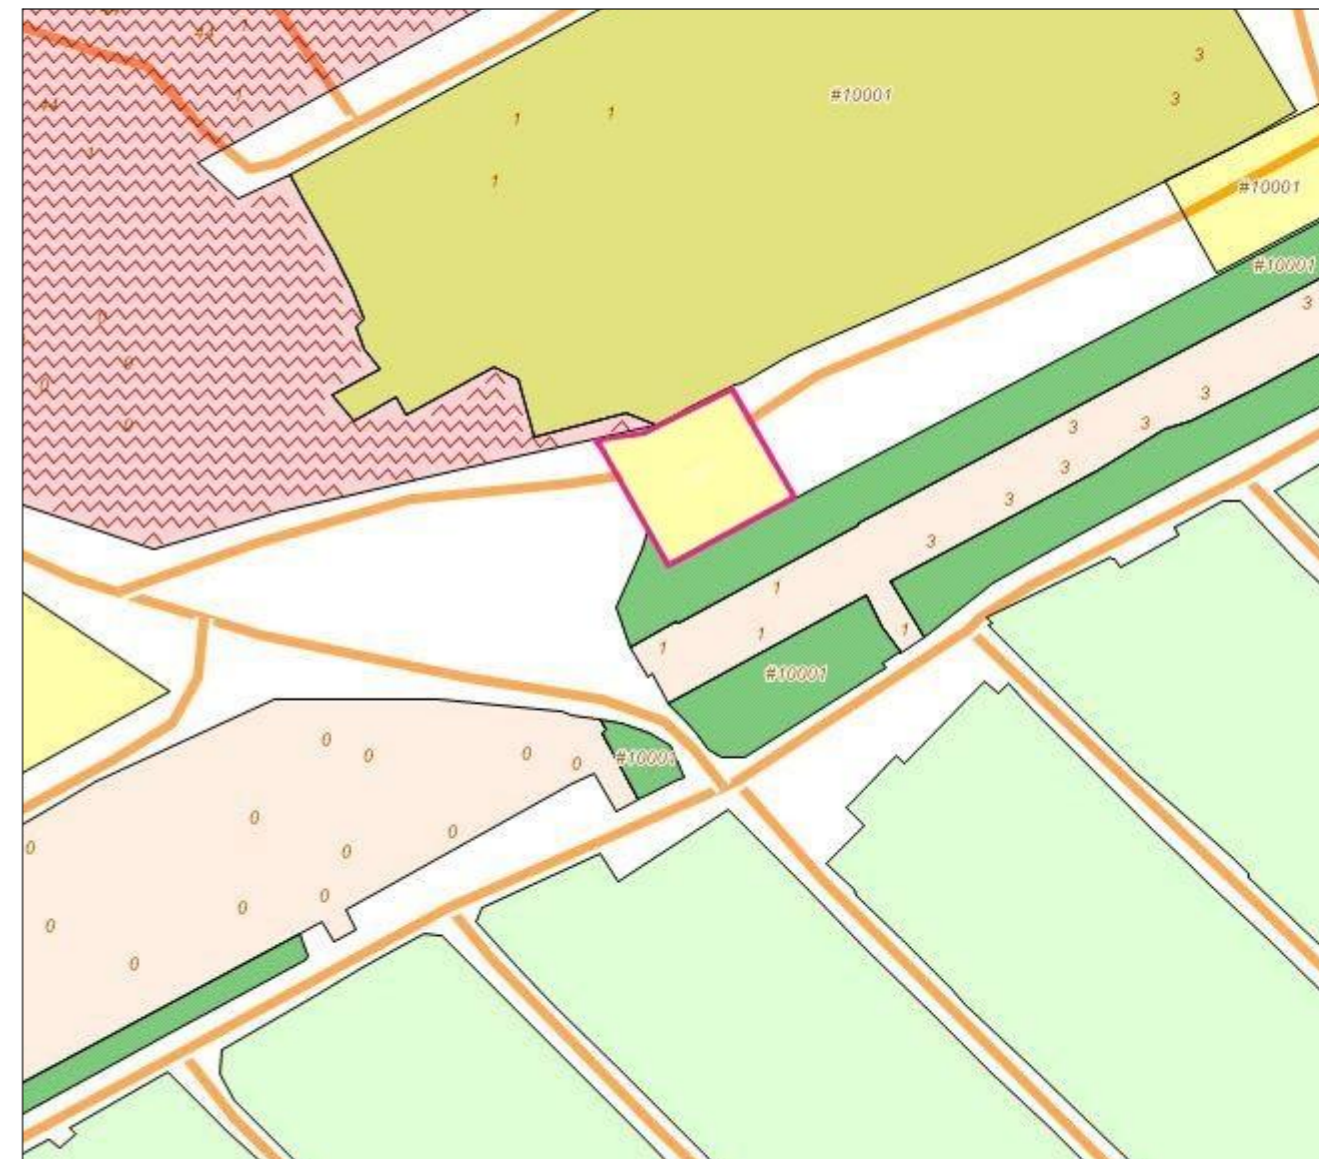

Схема градостроительного зонирования после внесения изменений для земельного участка, расположенного по адресу: Республика Крым, г. Симферополь, в районе ул. Дачная (поз. по ГП-51) мкр. Каменка, кадастровый номер 90:22:010209:78