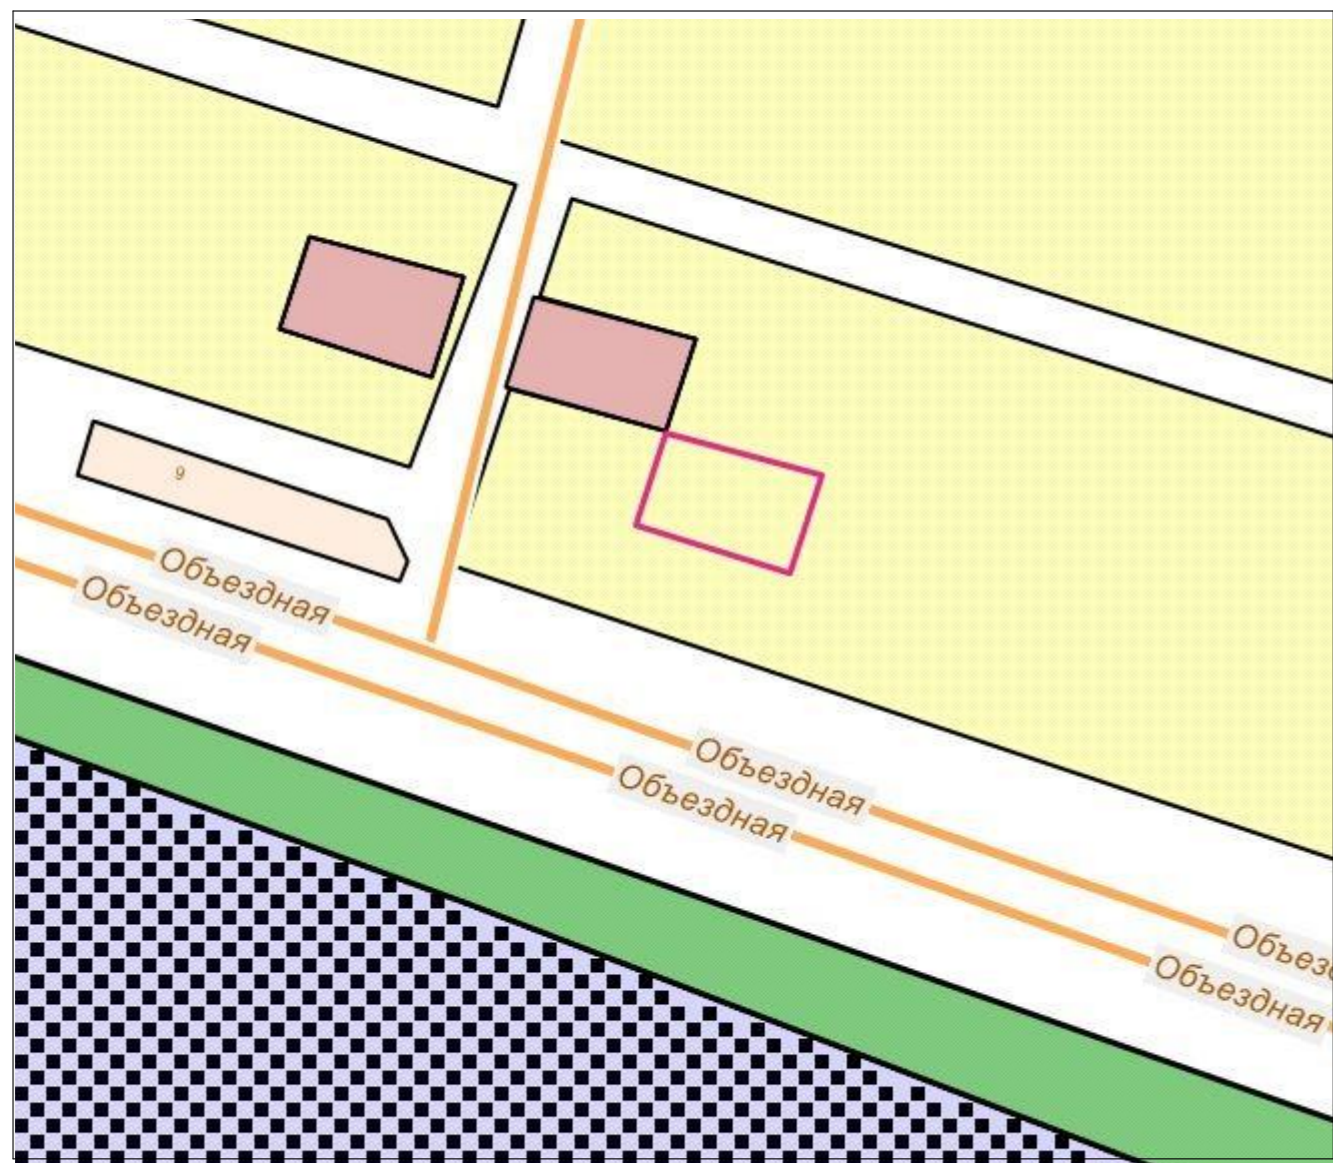

Заместитель председателя Симферопольского городского совета		Н.В. Аксёнова
Начальник МКУ Департамент архитектуры и градостроительства администрации города Симферополя Республики Крым		М.А. Король

Схема градостроительного зонирования до внесения изменений для земельного участка, расположенного по адресу: Республика Крым, г. Симферополь, в районе ул. Берекетли/ул. Яшлар/ул. Горная (поз по ГП - 253) мкр Белое-5, кадастровый номер 90:22:010201:2189

Схема градостроительного зонирования после внесения изменений для земельного участка, расположенного по адресу: Республика Крым, г. Симферополь, в районе ул. Берекетли/ул. Яшлар/ул. Горная (поз по ГП - 253) мкр Белое-5, кадастровый номер 90:22:010201:2189