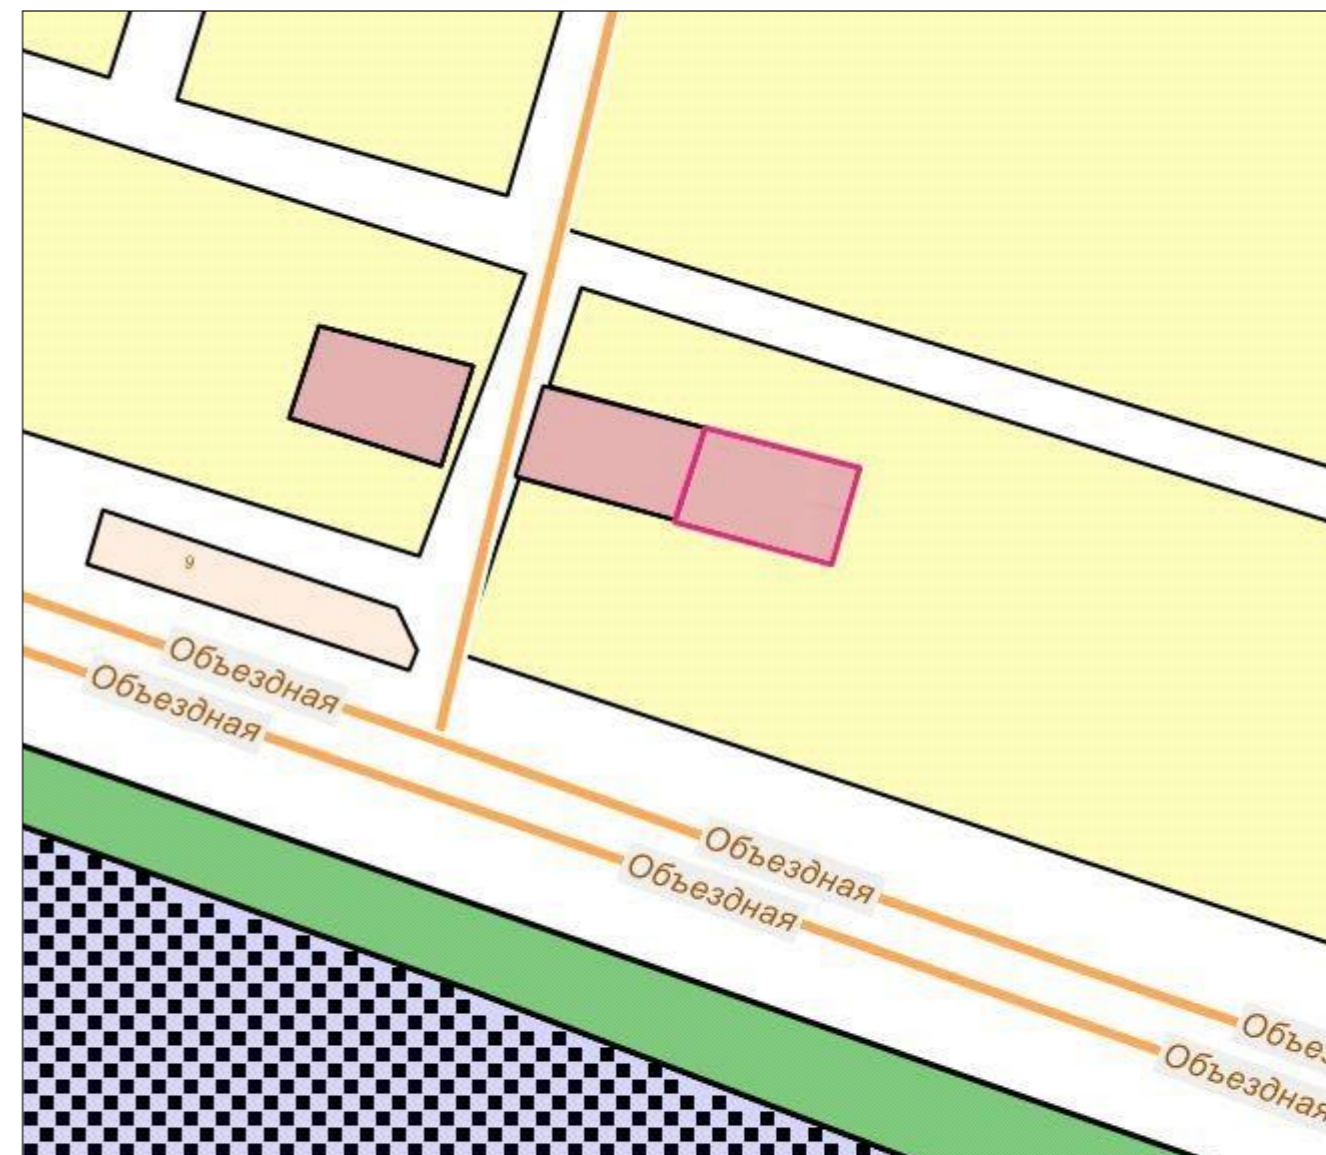

Схема градостроительного зонирования до внесения изменений для земельного участка, расположенного по адресу: Республика Крым, г. Симферополь, в районе ул. Берекетли/ул. Яшлар/ул Горная (поз по ГП - 252) мкр Белое-5, кадастровый номер 90:22:010201:2186

Схема градостроительного зонирования после внесения изменений для земельного участка, расположенного по адресу: Республика Крым, г. Симферополь, в районе ул. Берекетли/ул. Яшлар/ул Горная (поз по ГП - 252) мкр Белое-5, кадастровый номер 90:22:010201:2186