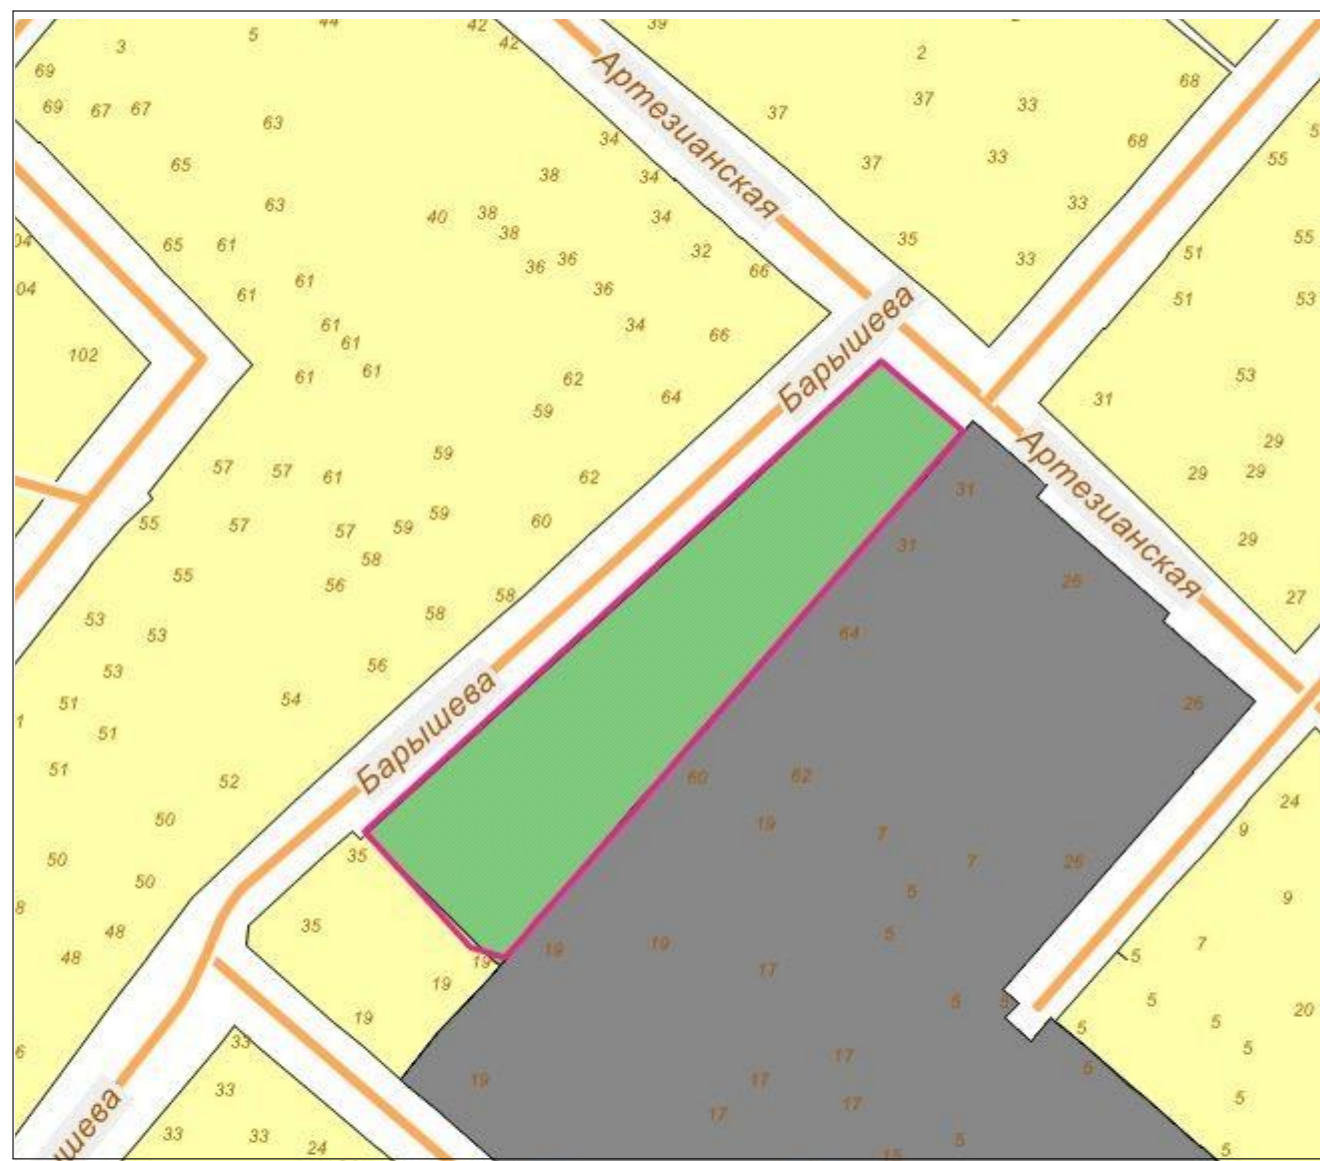

Схема градостроительного зонирования до внесения изменений для земельного участка, расположенного по адресу: Республика Крым, г. Симферополь, пер. Автобусный, 2, кадастровый номер 90:22:010204:3466

Схема градостроительного зонирования после внесения изменений для земельного участка, расположенного по адресу: Республика Крым, г. Симферополь, пер. Автобусный, 2, кадастровый номер 90:22:010204:3466