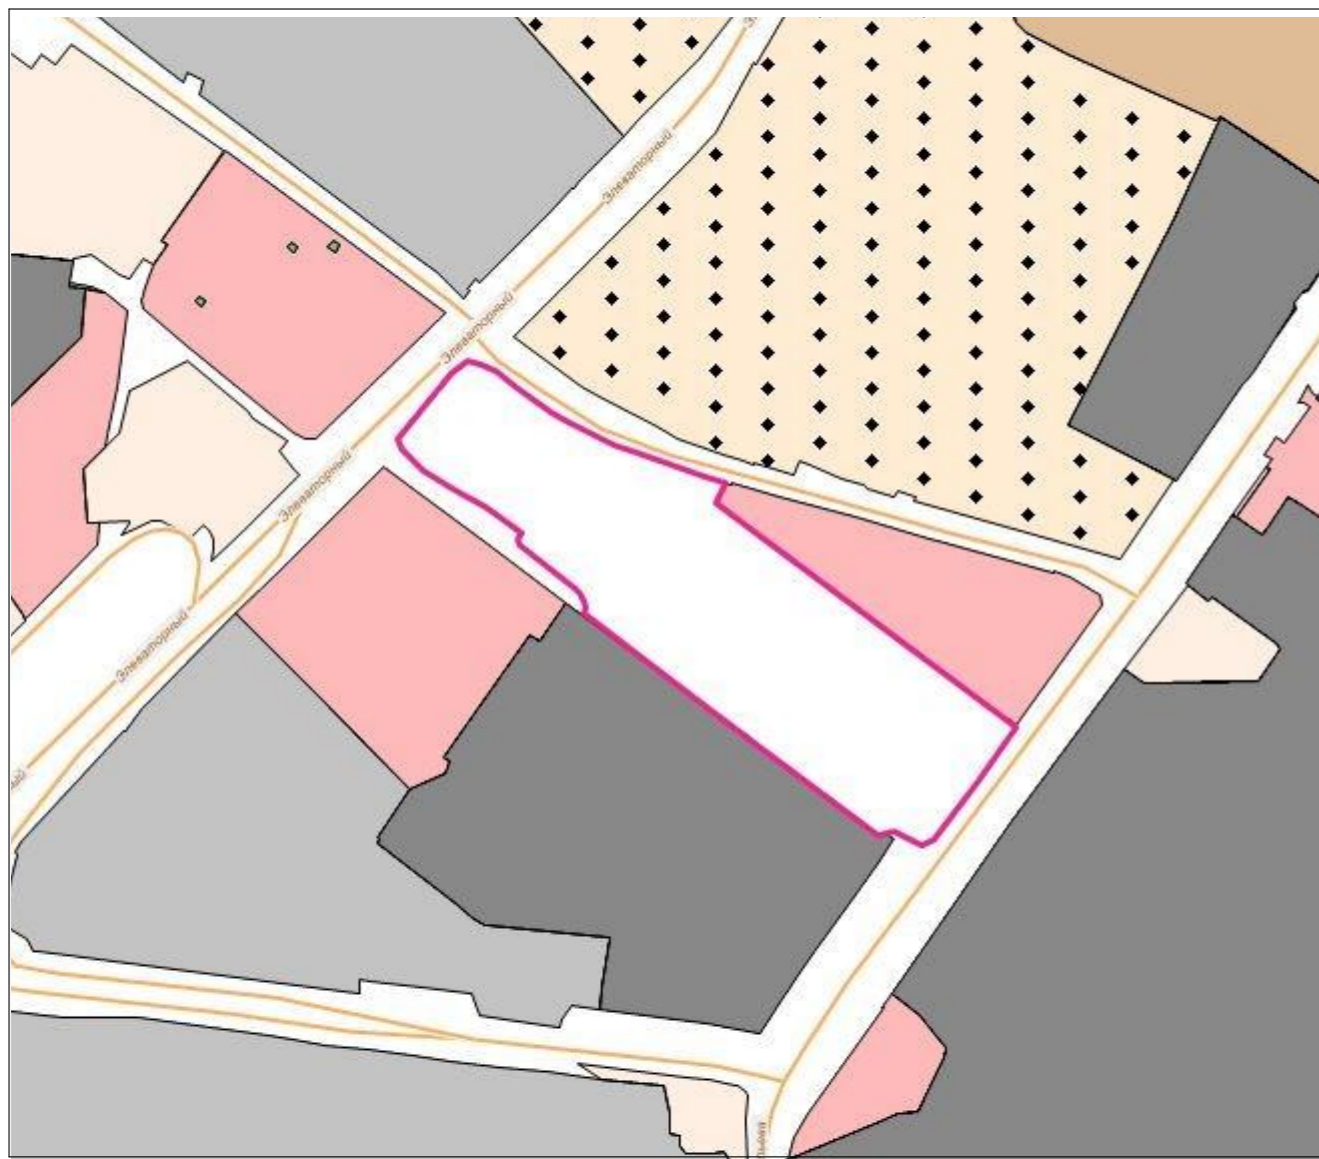

Схема градостроительного зонирования до внесения изменений для земельного участка, расположенного по адресу: Республика Крым, г. Симферополь, ул. Генерала Васильева, 27Г, кадастровый номер 90:22:010110:750

Схема градостроительного зонирования после внесения изменений для земельного участка, расположенного по адресу: Республика Крым, г. Симферополь, ул. Генерала Васильева, 27Г, кадастровый номер 90:22:010110:750