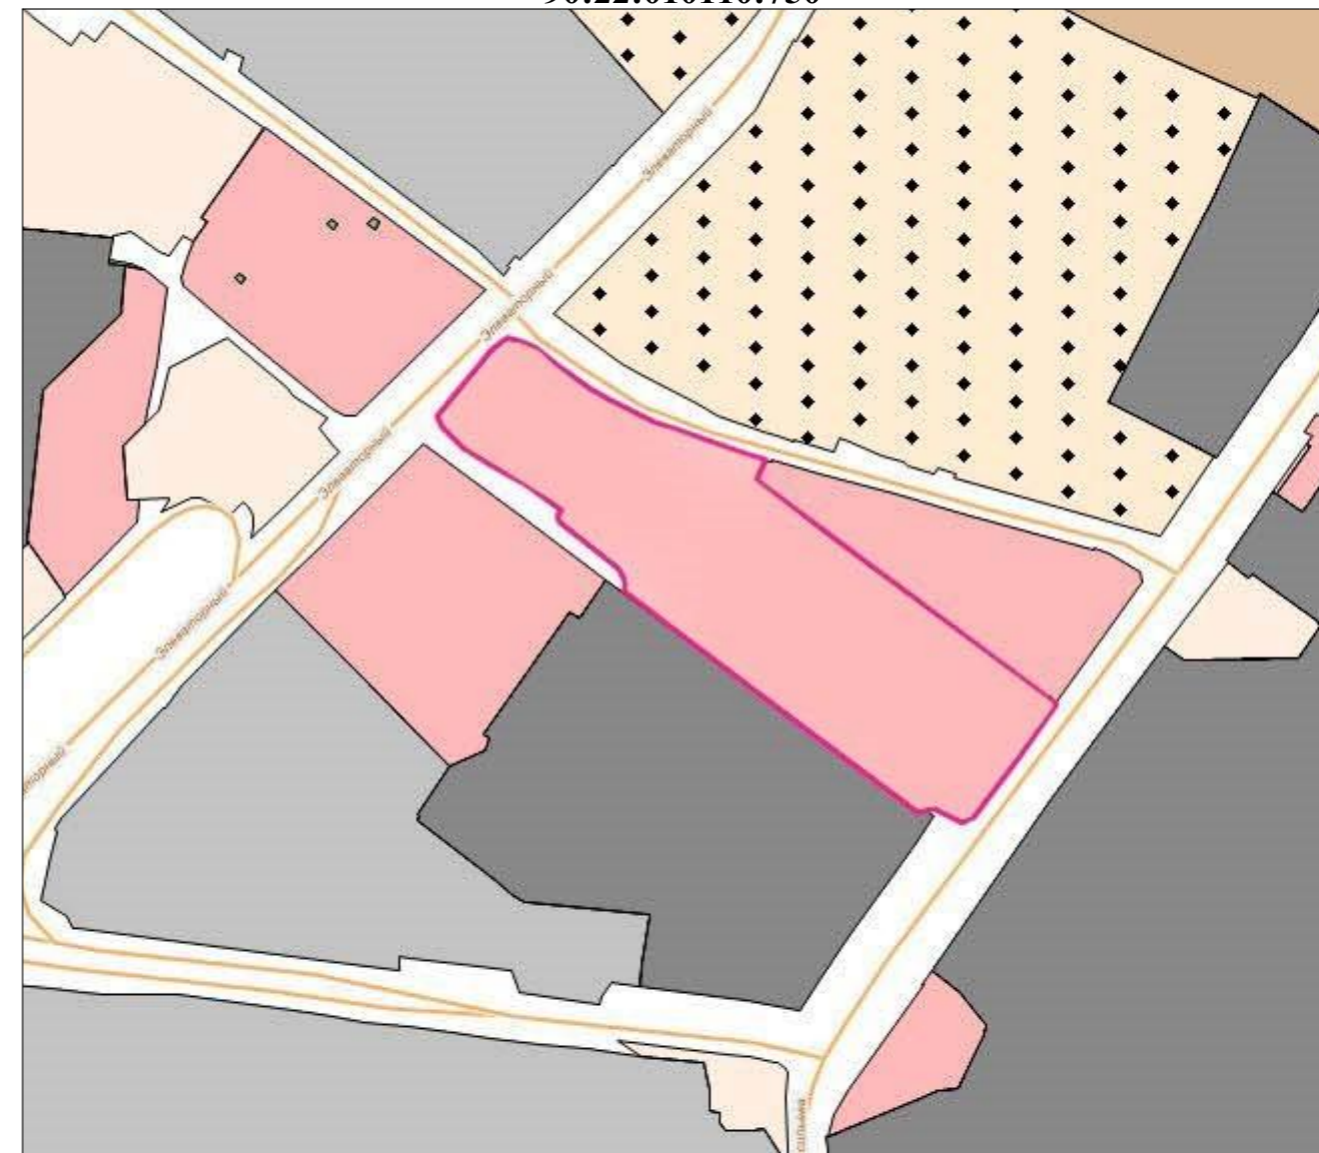

Схема градостроительного зонирования до внесения изменений для земельного участка, расположенного по адресу: Республика Крым, г. Симферополь, ул. Генерала Васильева, 27Г, кадастровый номер 90:22:010110:750

Схема градостроительного зонирования после внесения изменений для земельного участка, расположенного по адресу: Республика Крым, г. Симферополь, ул. Генерала Васильева, 27Г, кадастровый номер 90:22:010110:750