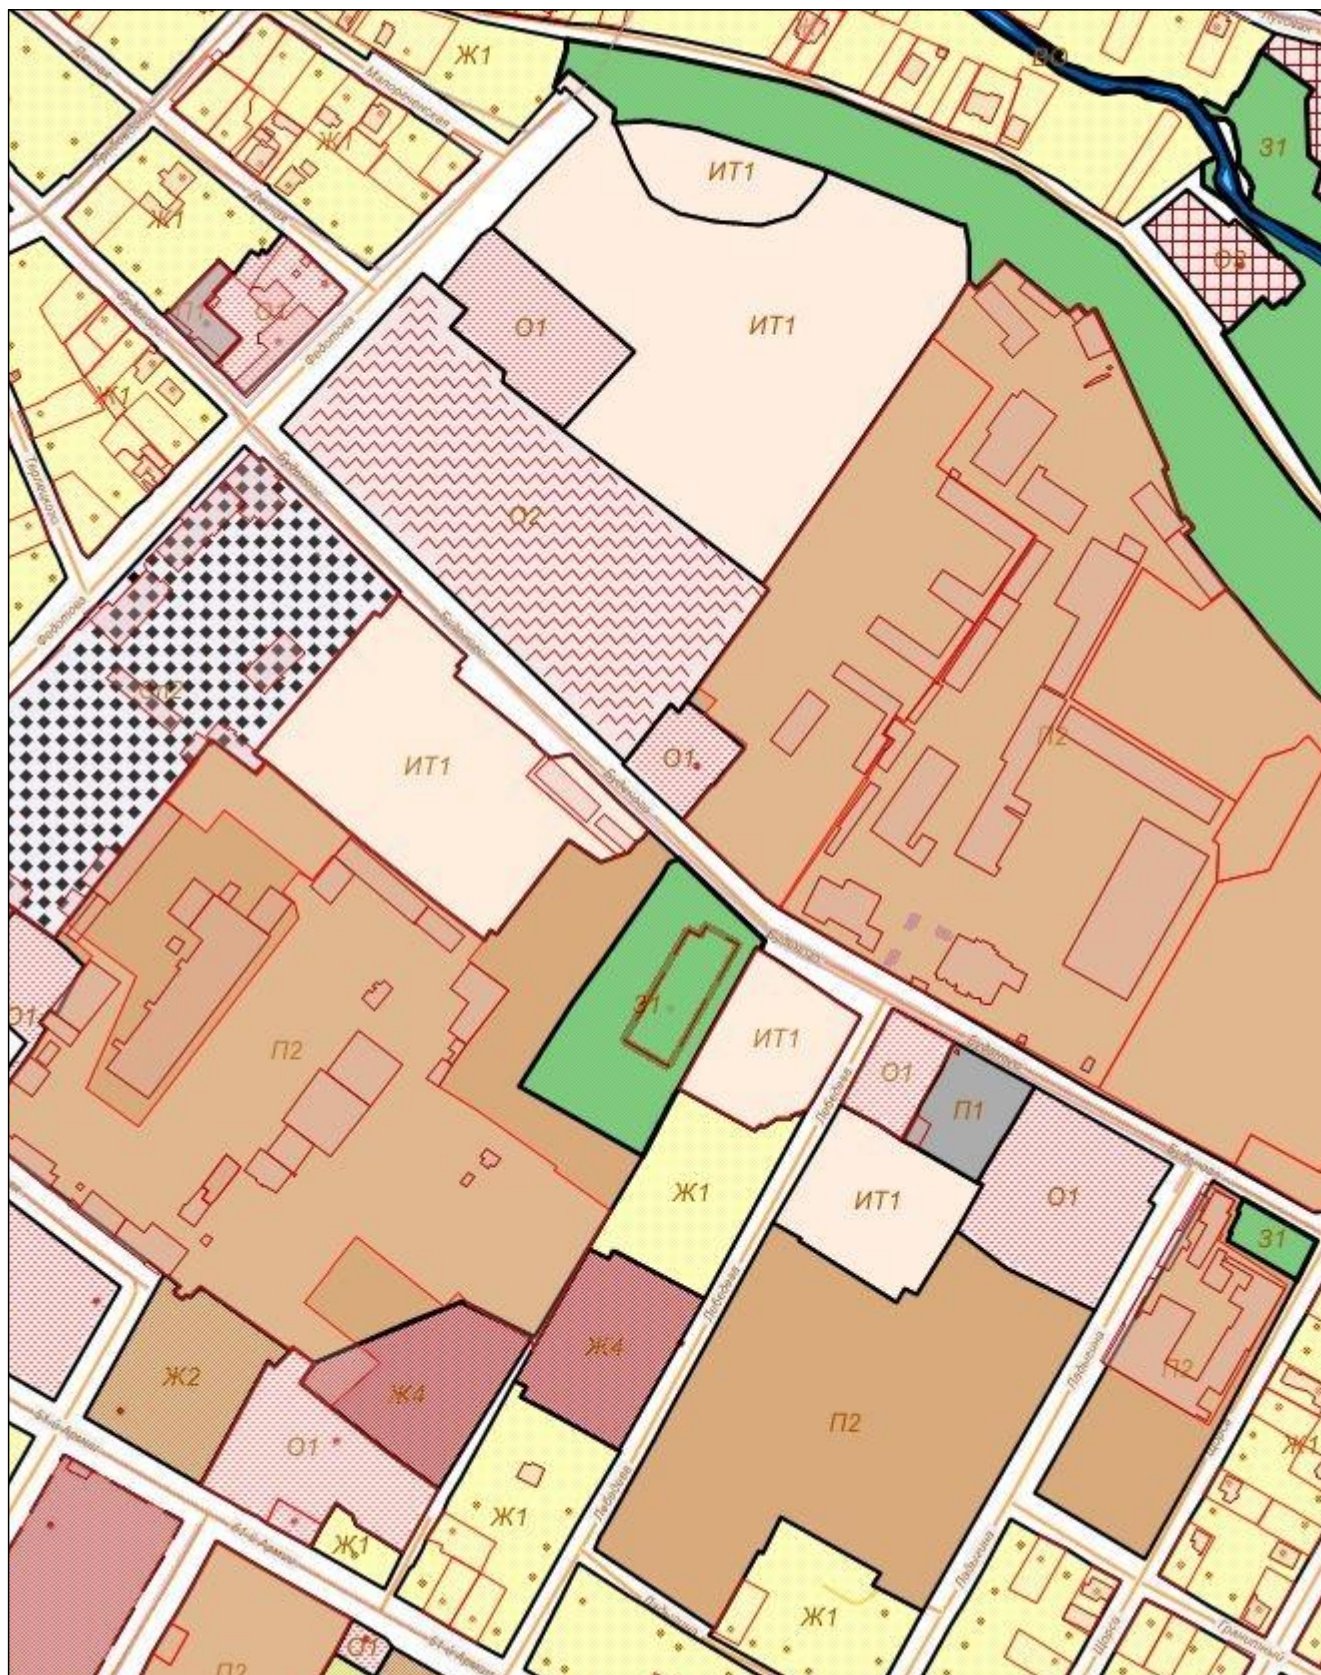

Схема градостроительного зонирования до внесения изменений для земельного участка с кадастровым номером 90:22:010219:687

Схема градостроительного зонирования после внесения изменений для земельного участка с кадастровым номером 90:22:010219:687