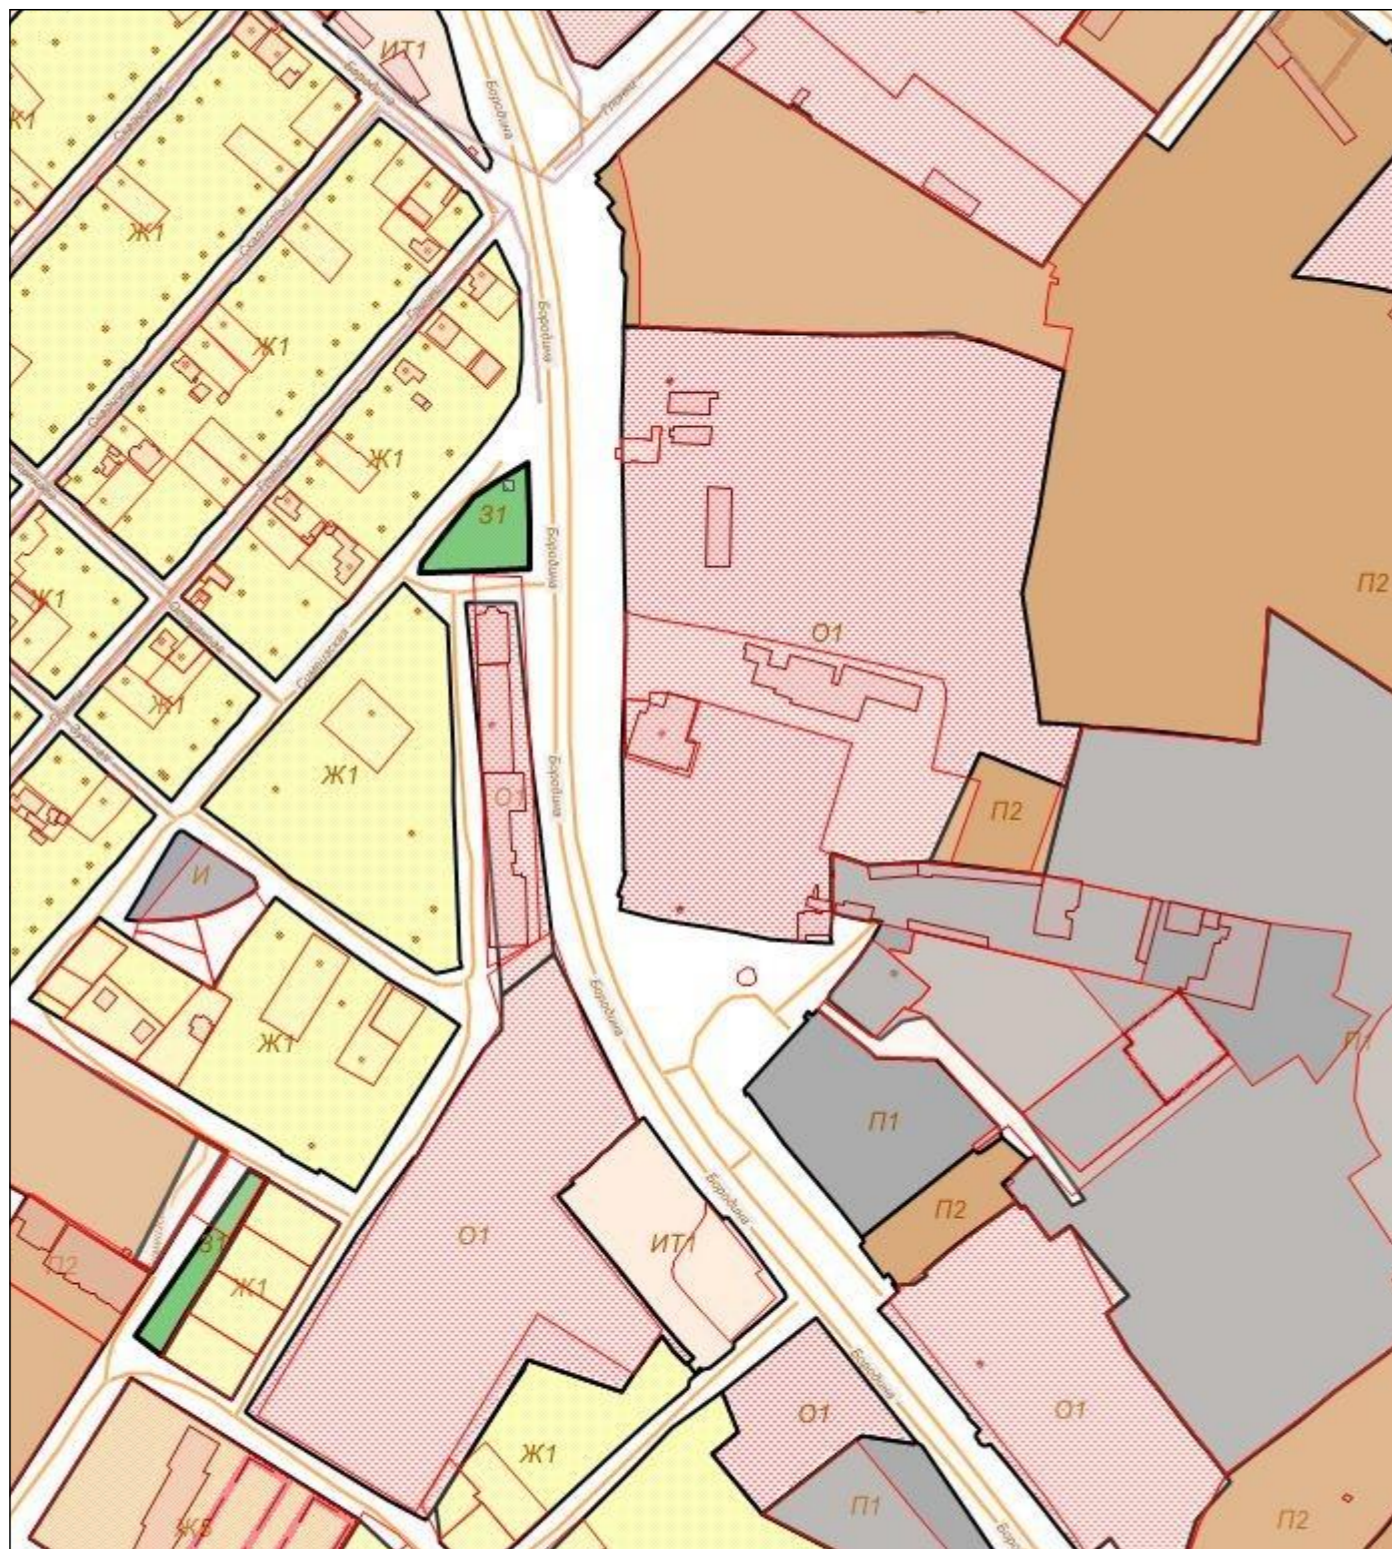

Схема градостроительного зонирования до внесения изменений для земельного участка по адресу: г. Симферополь, ул. Бородина, 14-е

Схема градостроительного зонирования после внесения изменений для земельного участка по адресу: г. Симферополь, ул. Бородина, 14-е