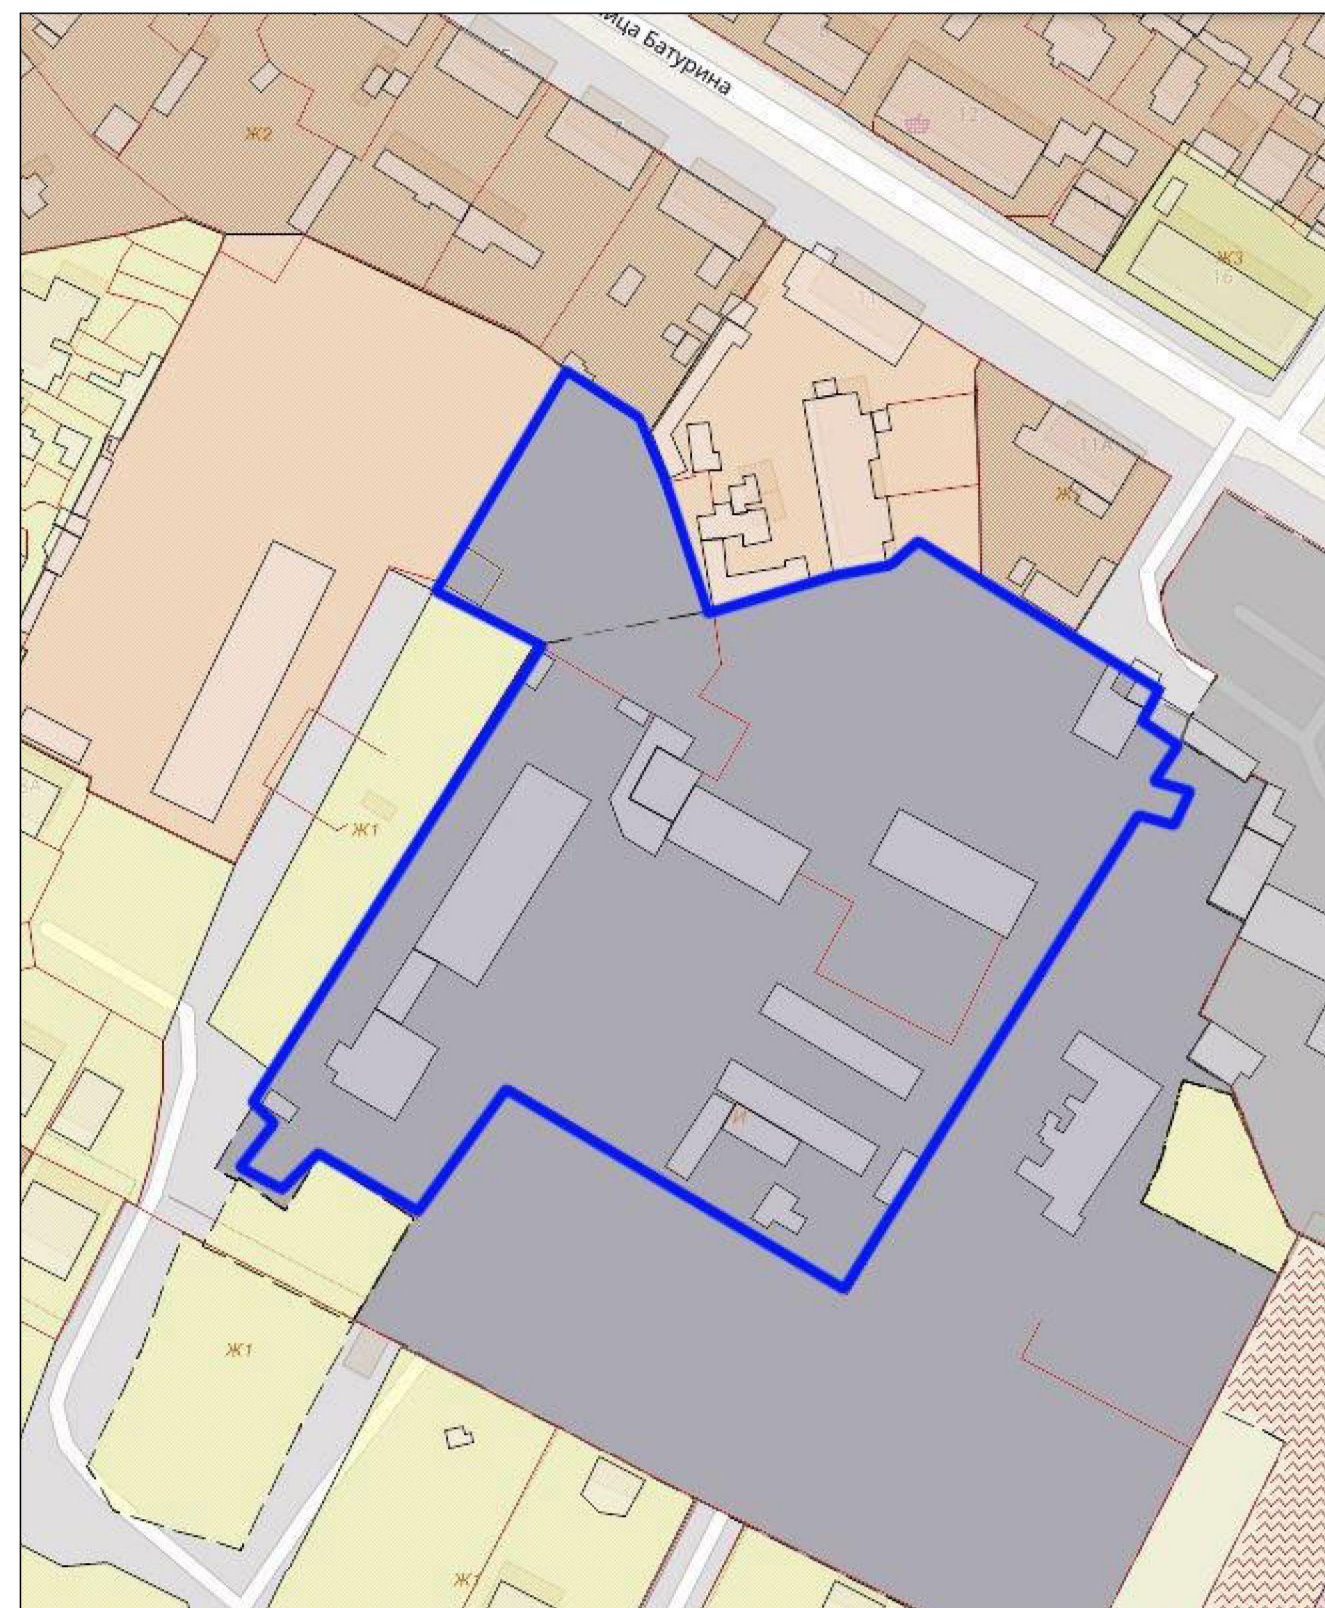

Схема градостроительного зонирования до внесения изменений для земельного участка по адресу: г. Симферополь, р-н ул. Батурина, 13

Схема градостроительного зонирования после внесения изменений для земельного участка по адресу: г. Симферополь, р-н ул. Батурина, 13