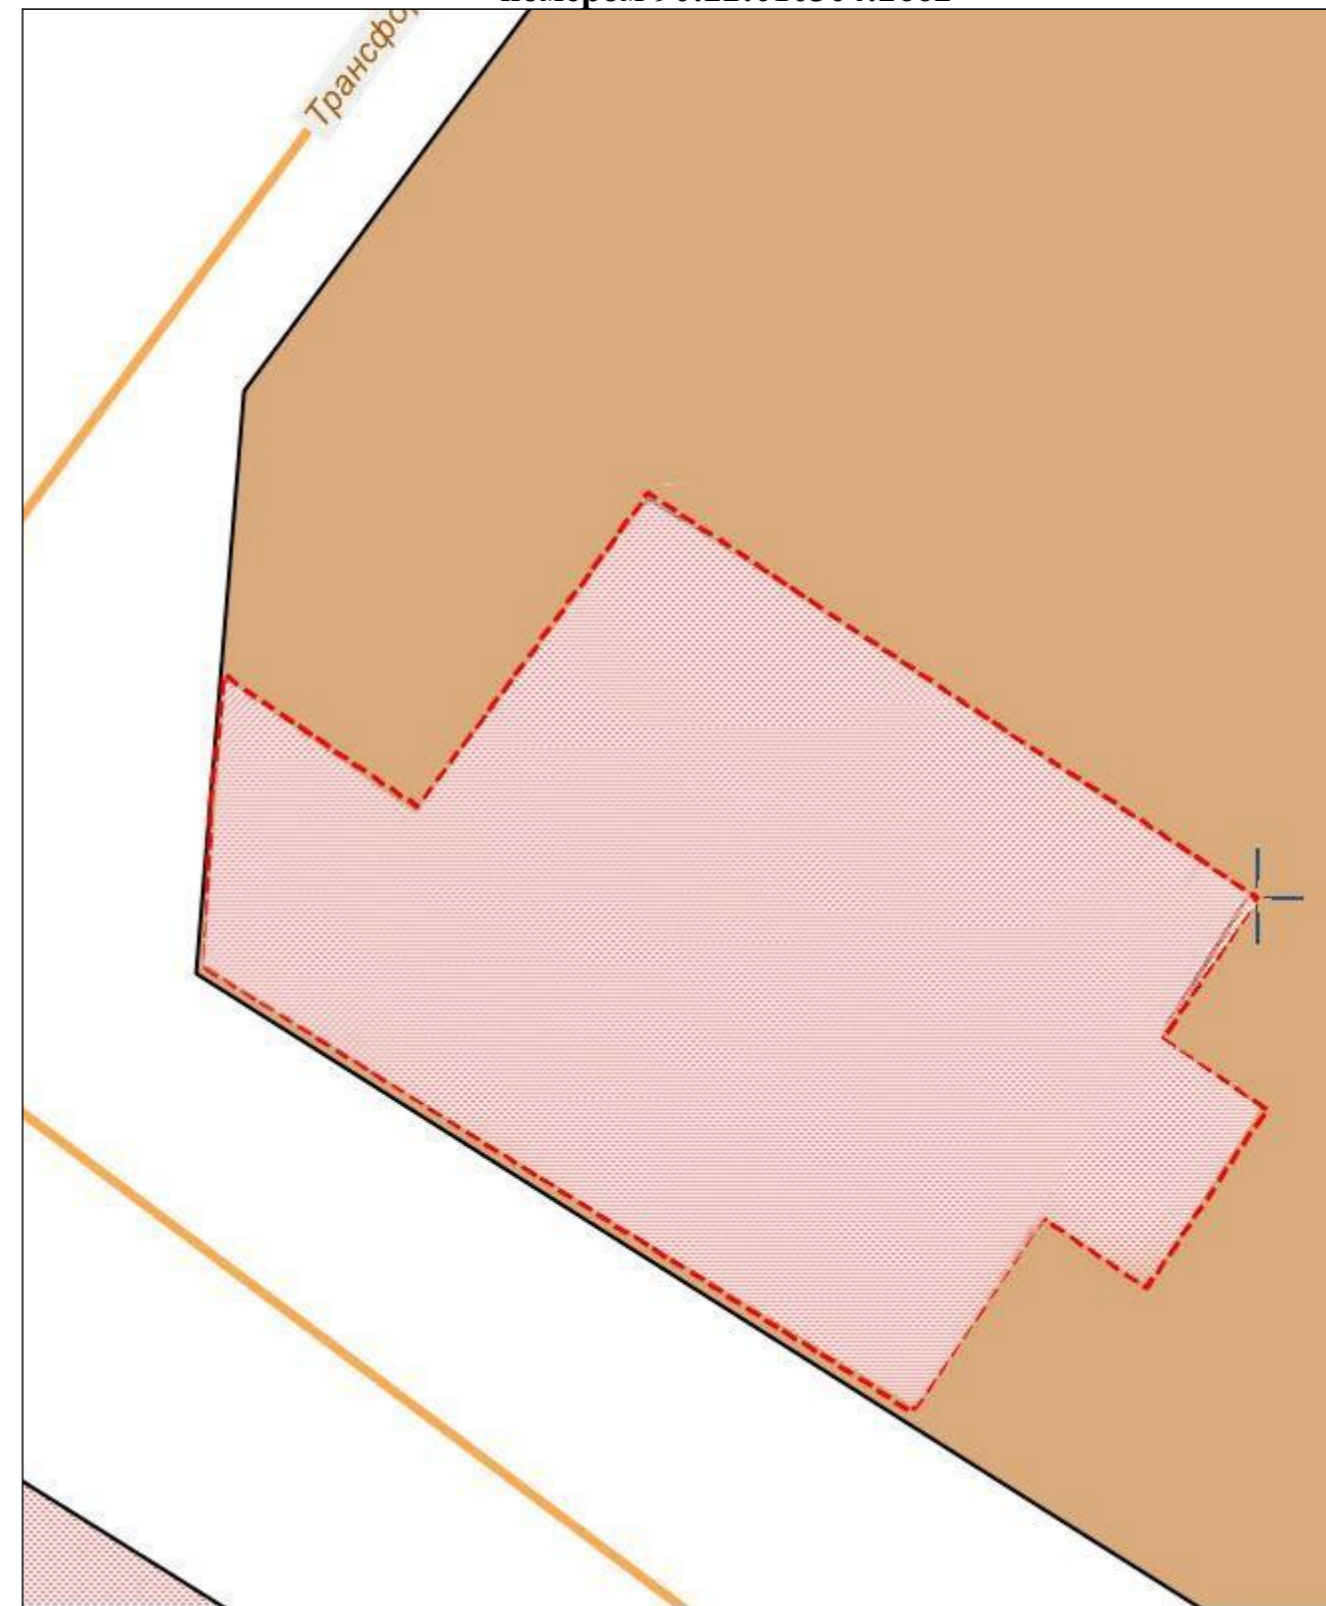

**Схема градостроительного зонирования до внесения изменений
для земельного участка по адресу: Республика Крым, город
Симферополь, ул. Севастопольская, 31В, с кадастровым номером
90:22:010304:2662**

**Схема градостроительного зонирования после внесения
изменений для земельного участка по адресу: Республика Крым,
город Симферополь, ул. Севастопольская, 31В, с кадастровым
номером 90:22:010304:2662**