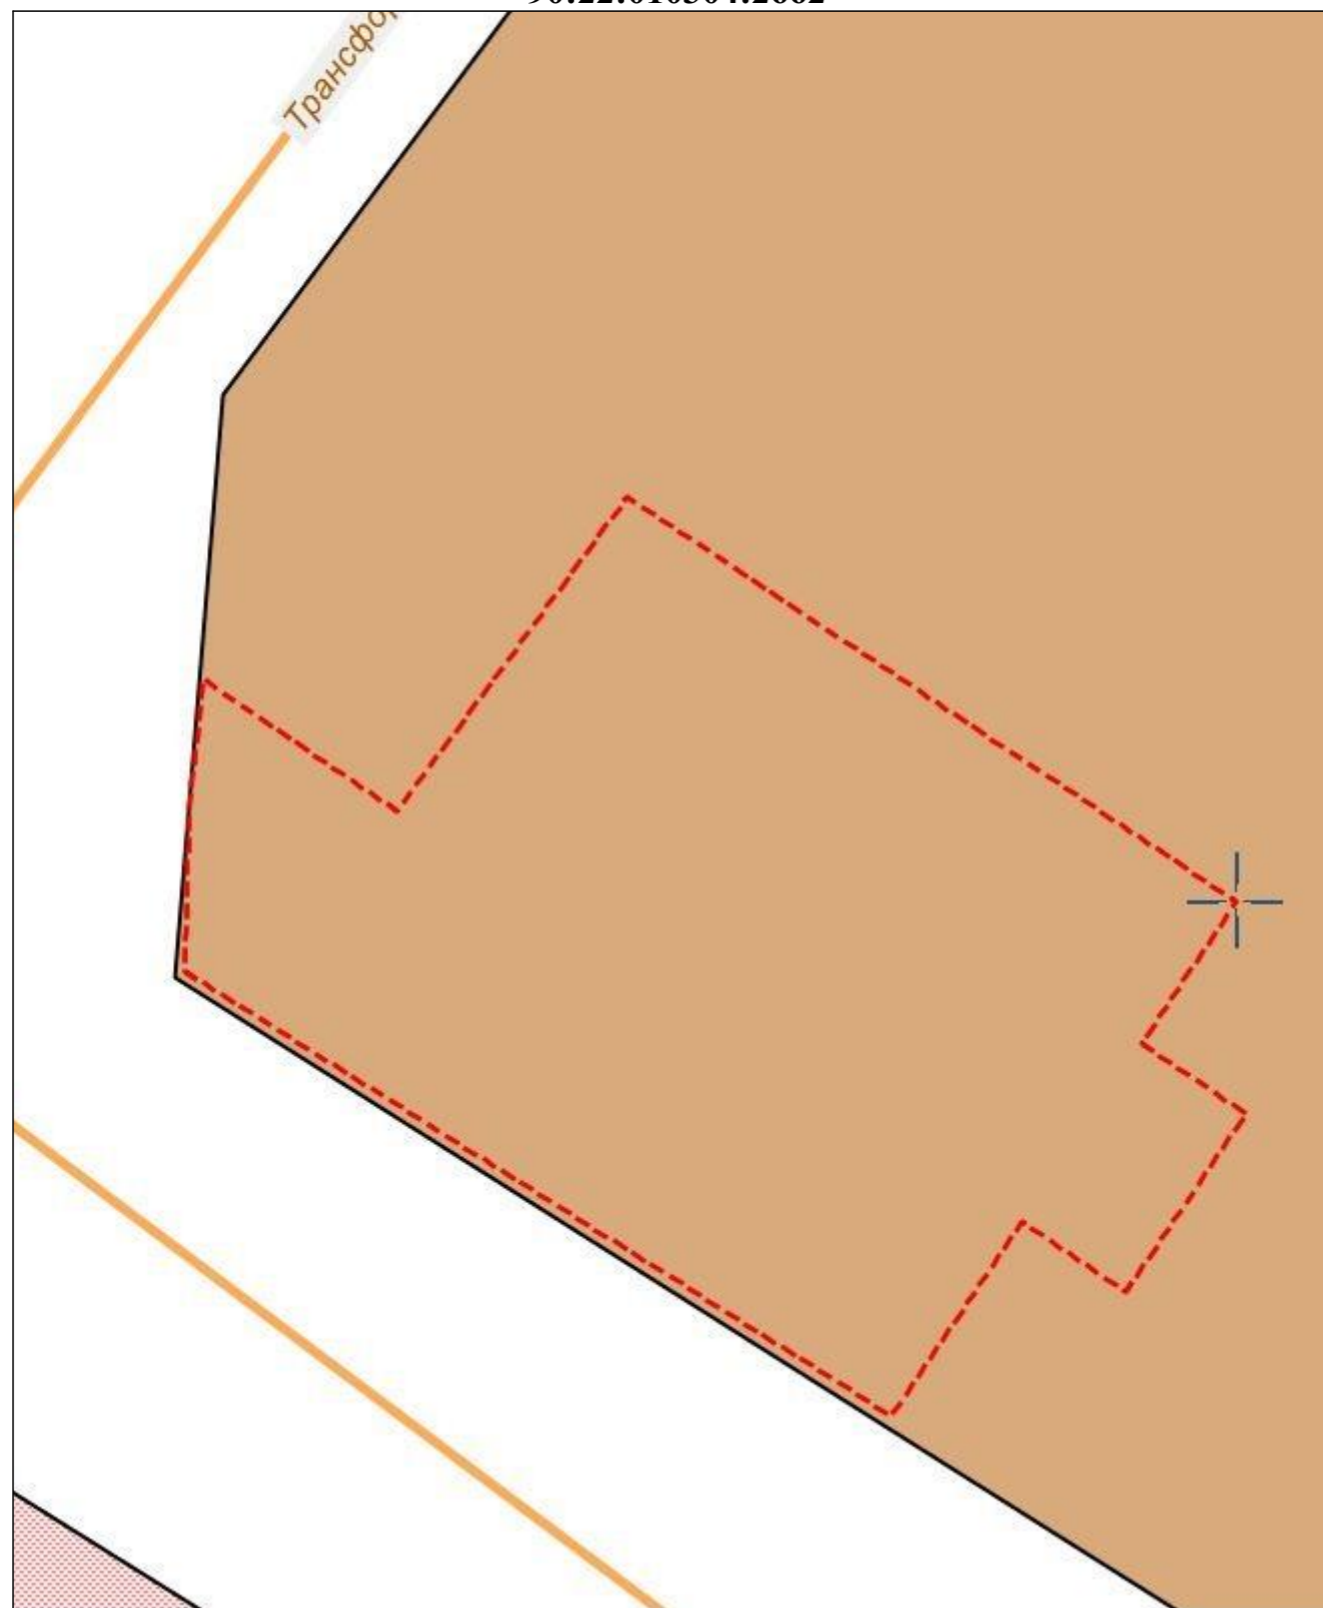

**Схема градостроительного зонирования до внесения изменений  
для земельного участка по адресу: Республика Крым, город  
Симферополь, ул. Севастопольская, 31В, с кадастровым номером  
90:22:010304:2662**

**Схема градостроительного зонирования после внесения  
изменений для земельного участка по адресу: Республика Крым,  
город Симферополь, ул. Севастопольская, 31В, с кадастровым  
номером 90:22:010304:2662**