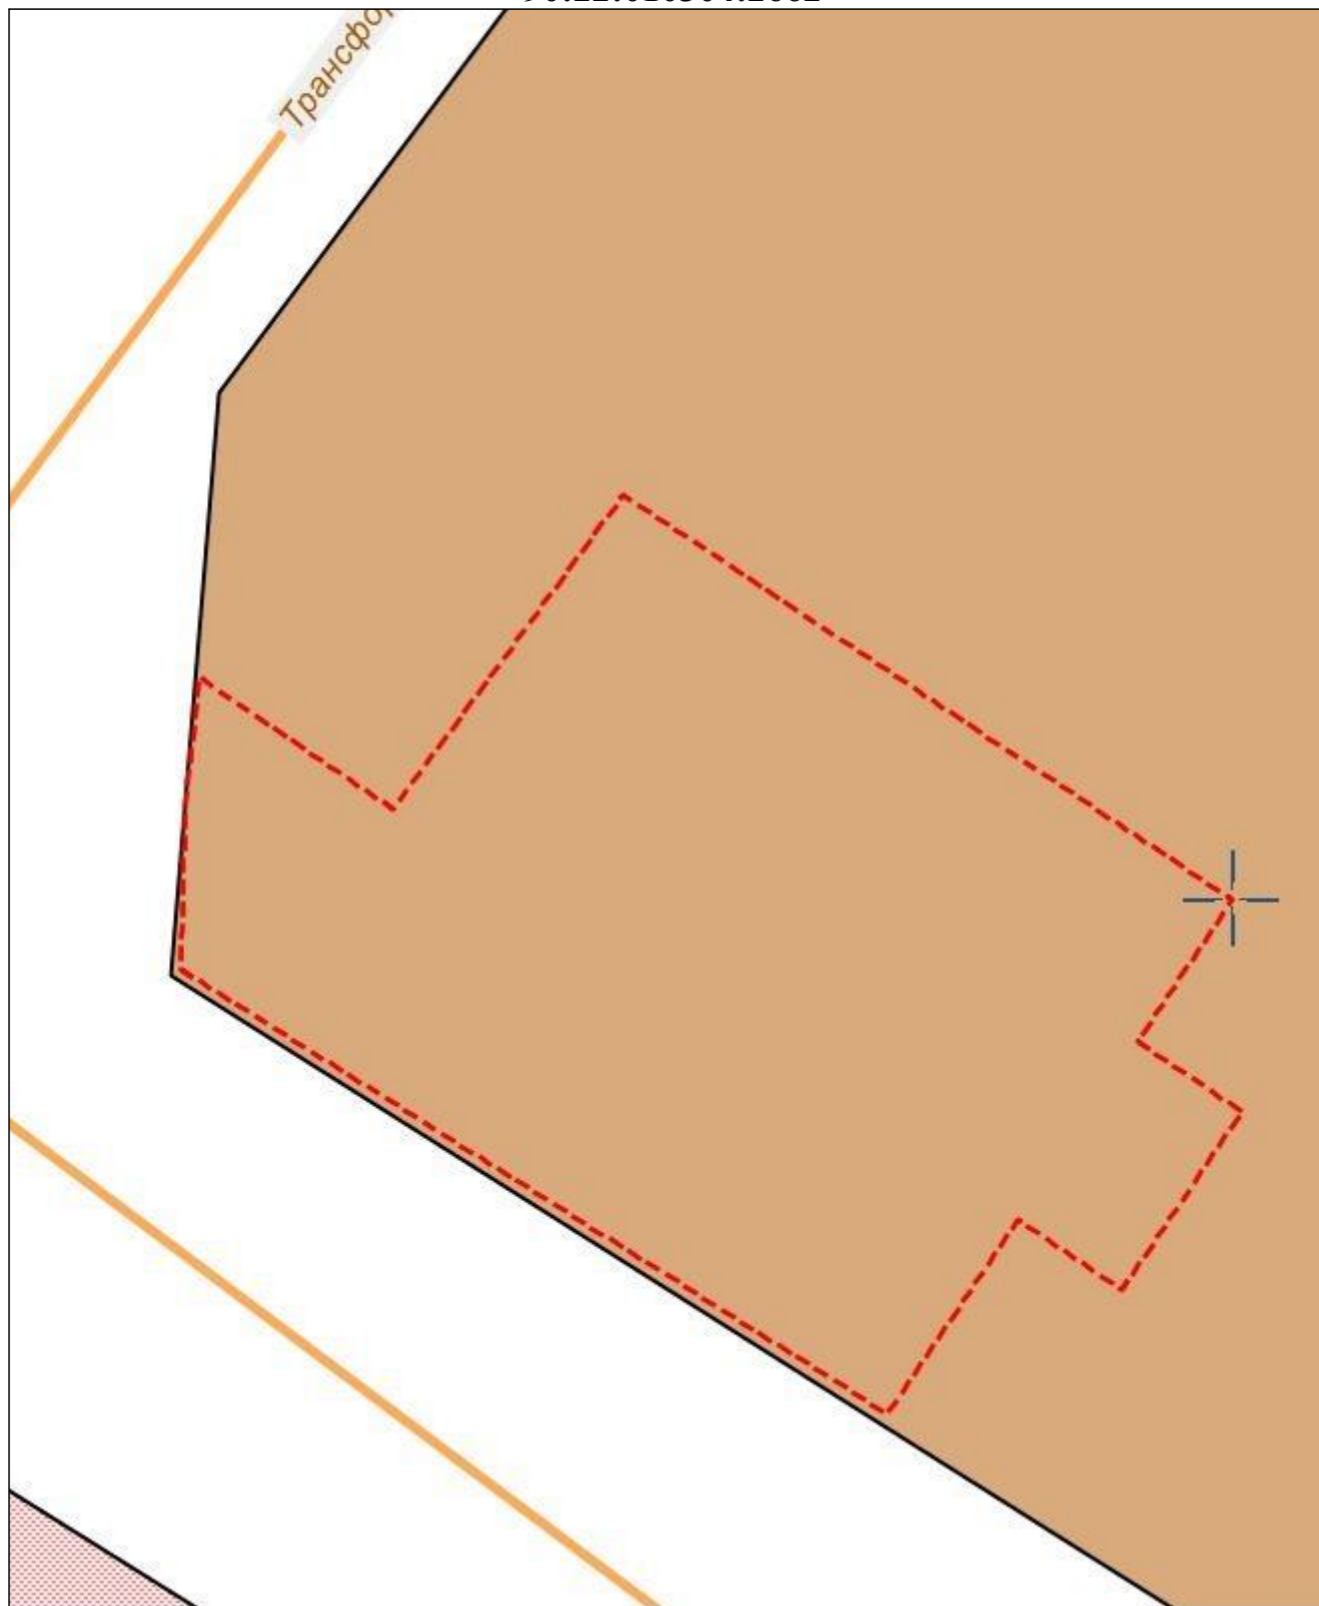

**Схема градостроительного зонирования до внесения изменений
для земельного участка по адресу: Республика Крым, город
Симферополь, ул. Севастопольская, 31В, с кадастровым номером
90:22:010304:2662**

**Схема градостроительного зонирования после внесения
изменений для земельного участка по адресу: Республика Крым,
город Симферополь, ул. Севастопольская, 31В, с кадастровым
номером 90:22:010304:2662**