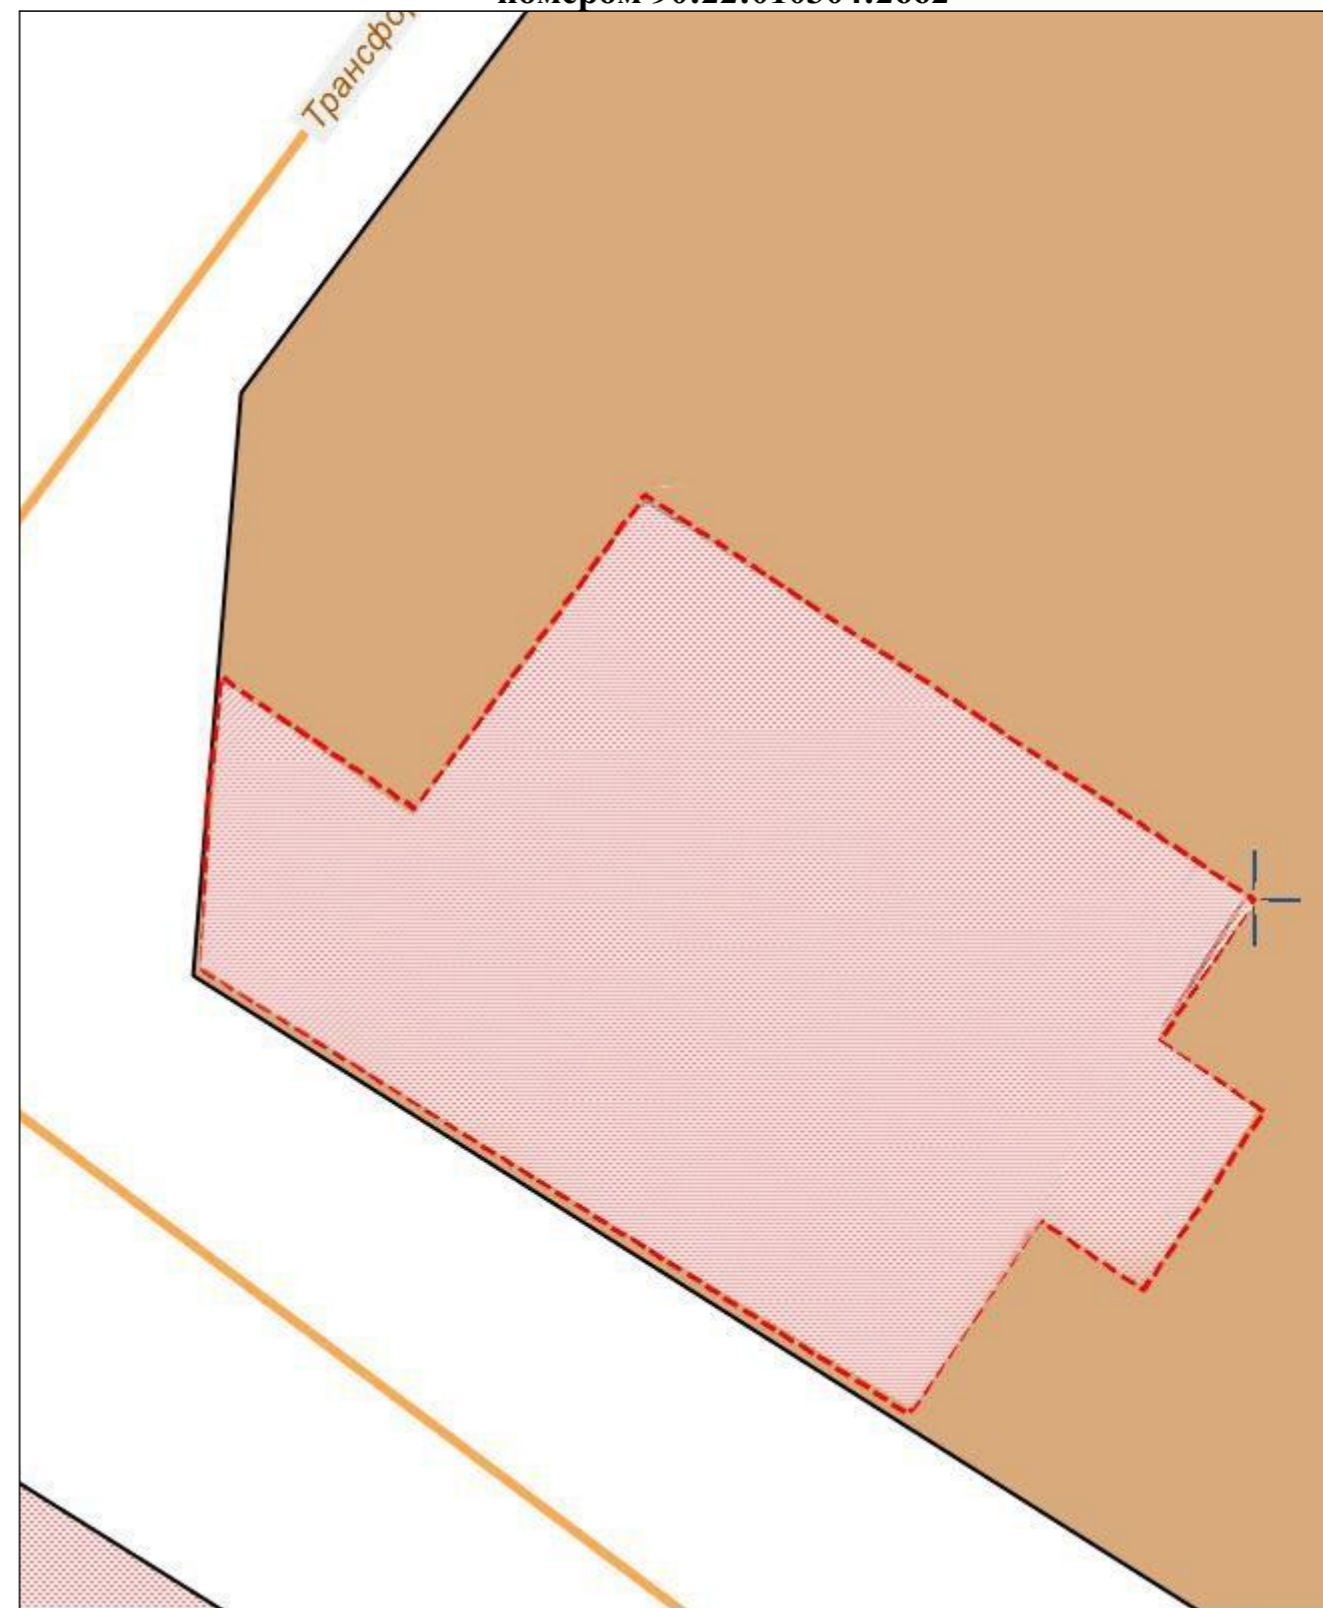

**Схема градостроительного зонирования до внесения изменений  
для земельного участка по адресу: Республика Крым, город  
Симферополь, ул. Севастопольская, 31В, с кадастровым номером  
90:22:010304:2662**

**Схема градостроительного зонирования после внесения  
изменений для земельного участка по адресу: Республика Крым,  
город Симферополь, ул. Севастопольская, 31В, с кадастровым  
номером 90:22:010304:2662**