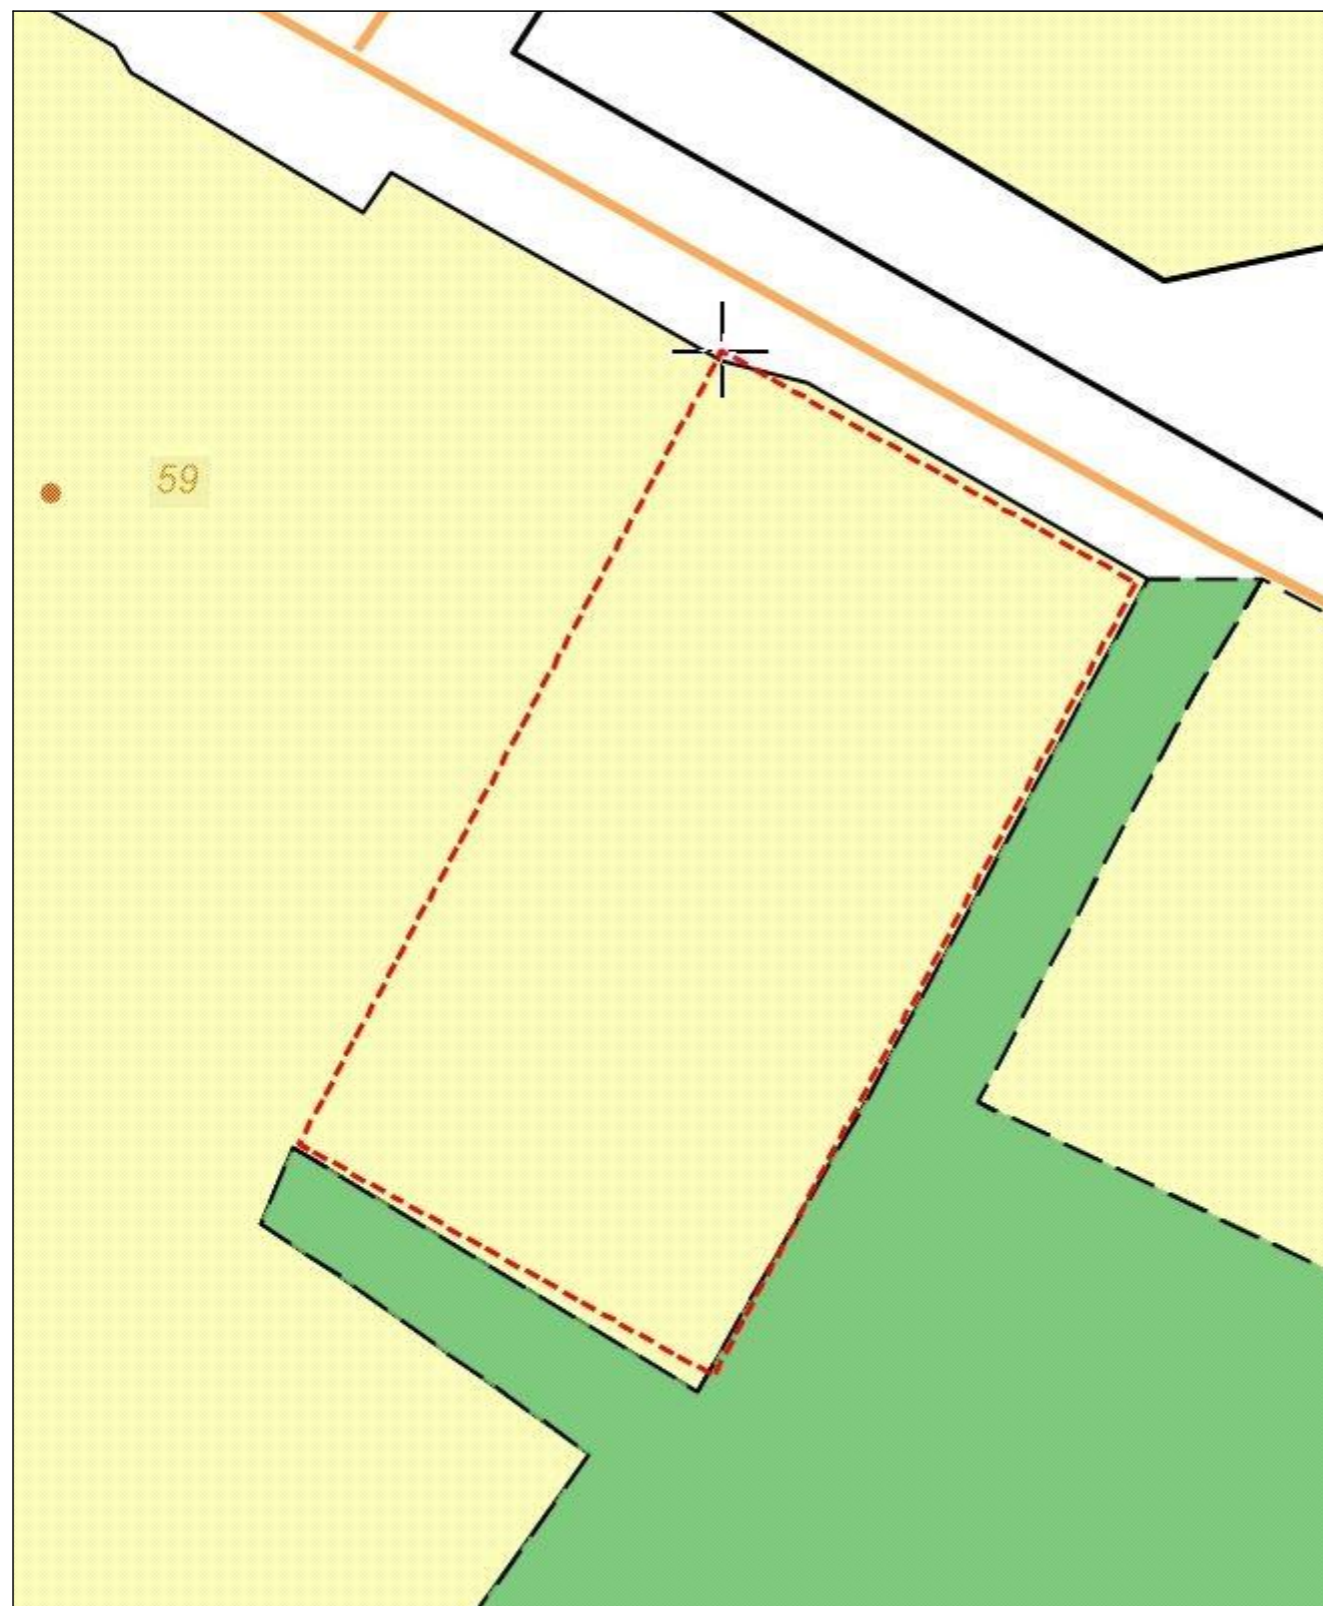

**Схема градостроительного зонирования до внесения изменений
для земельного участка по адресу: Республика Крым, город
Симферополь, ул. П.Осипенко, 67 (поз. по ГП - 4/1)**

**Схема градостроительного зонирования после внесения
изменений для земельного участка по адресу: Республика Крым,
город Симферополь, ул. П.Осипенко, 67 (поз. по ГП - 4/1)**