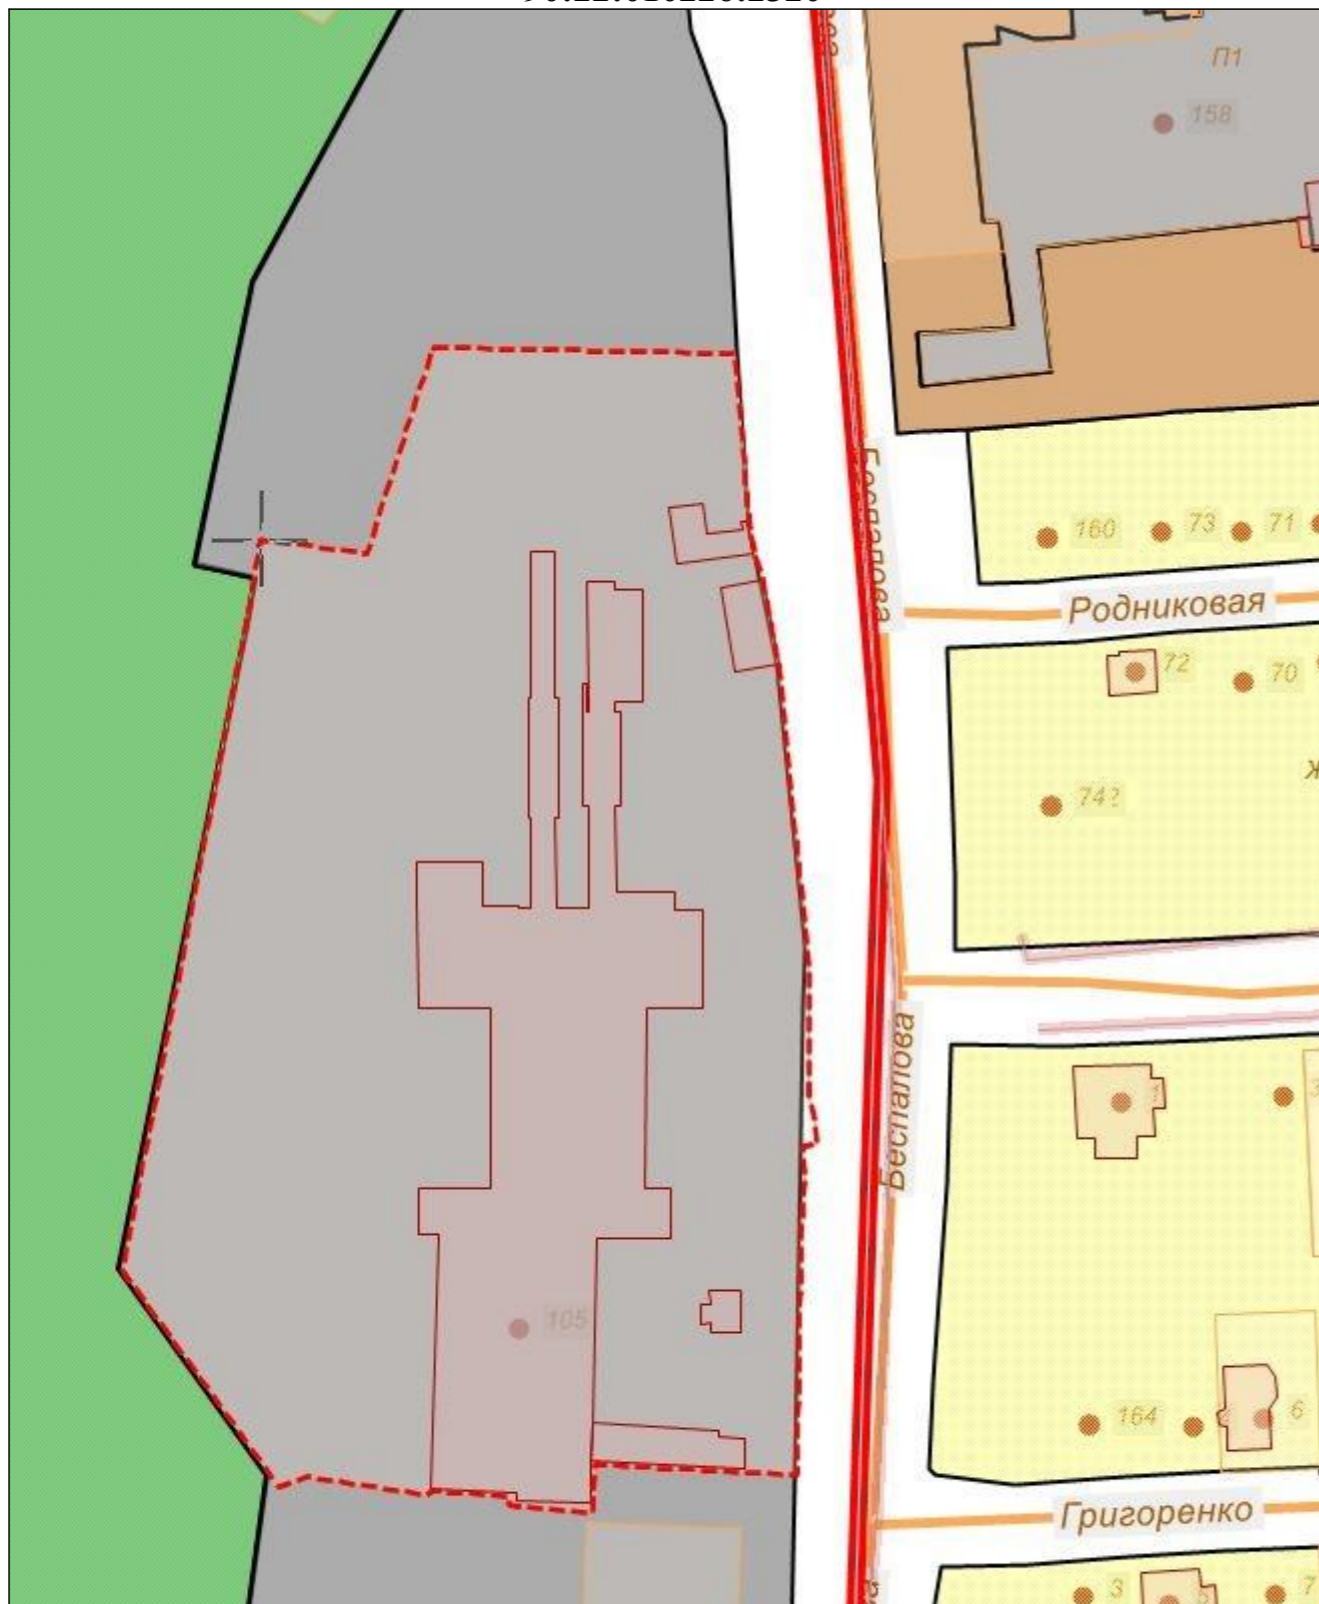

**Схема градостроительного зонирования до внесения изменений
для земельного участка по адресу: Республика Крым, город
Симферополь, ул. Беспалова, 105, с кадастровым номером
90:22:010226:2320**

**Схема градостроительного зонирования после внесения
изменений для земельного участка по адресу: Республика Крым,
город Симферополь, ул. Беспалова, 105, с кадастровым номером
90:22:010226:2320**