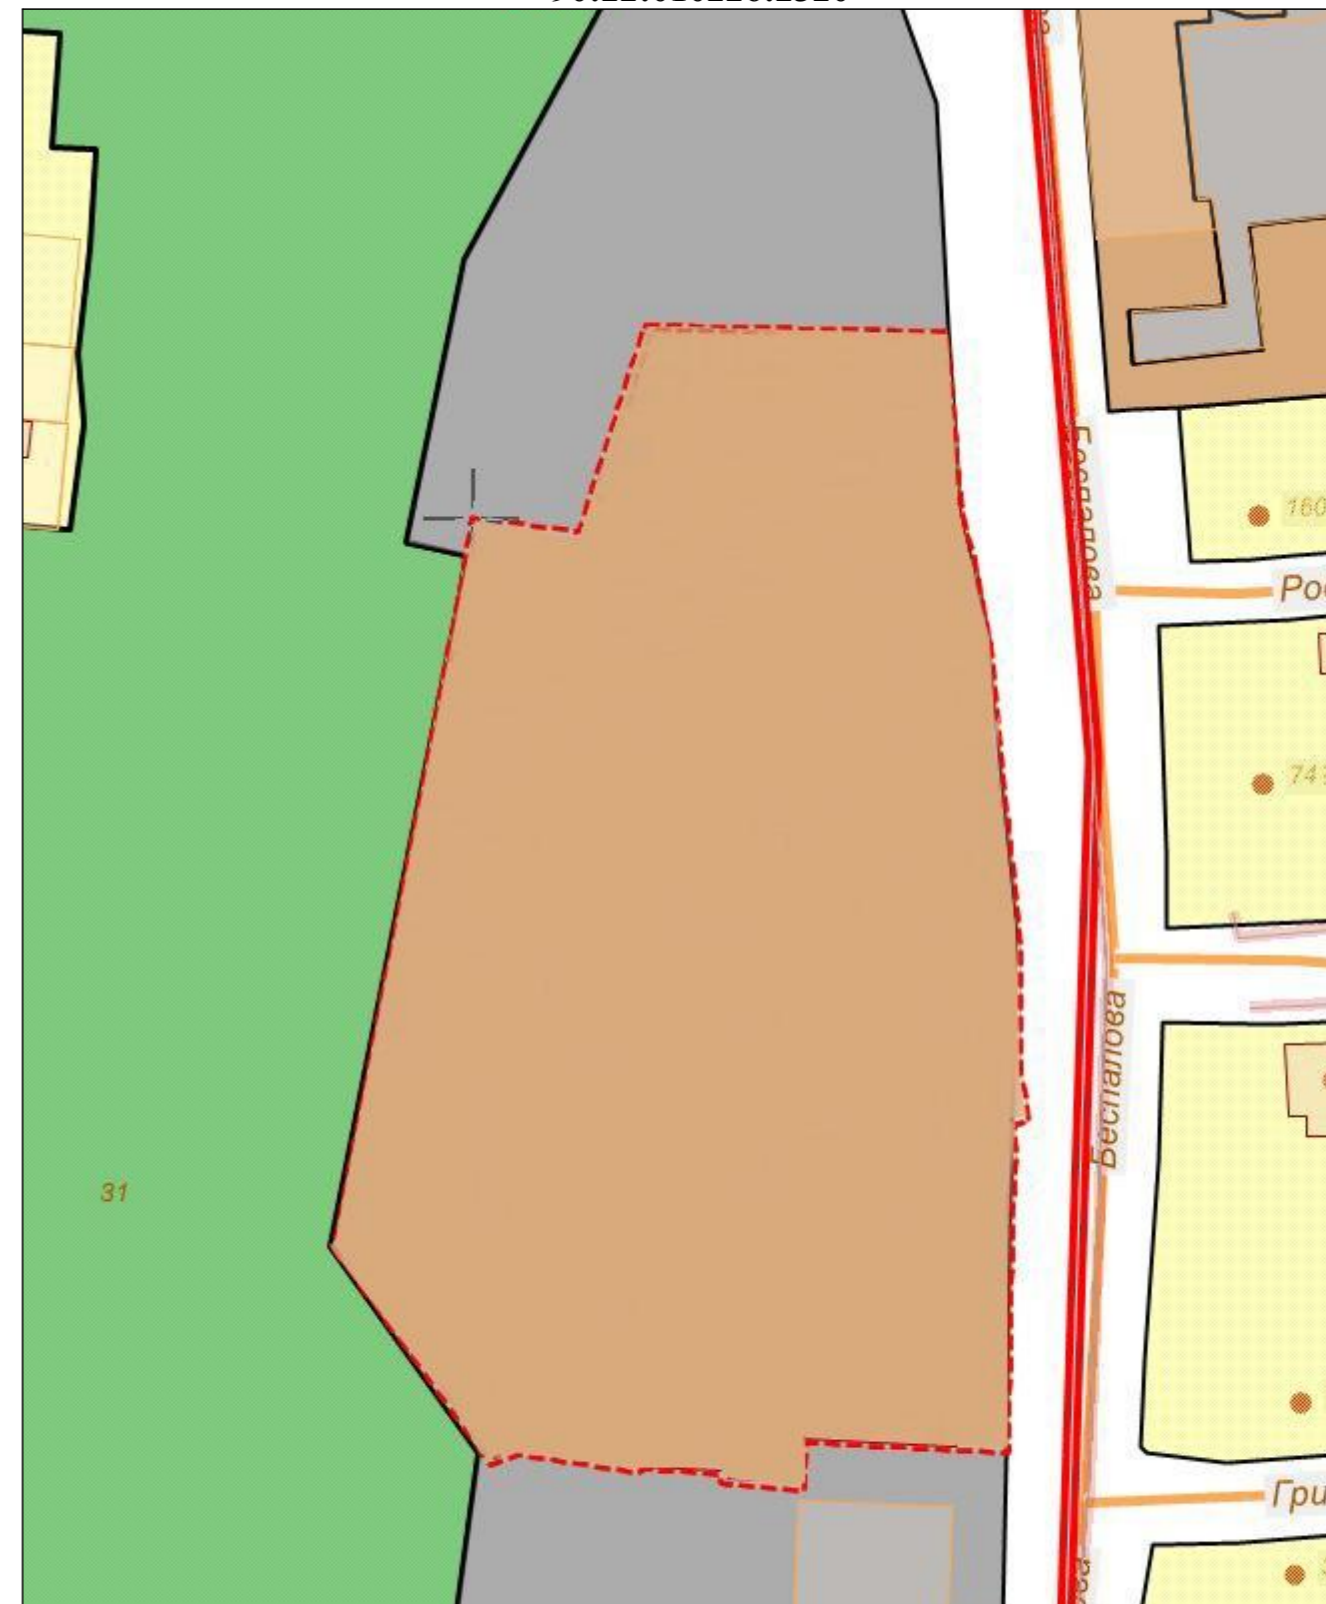

**Схема градостроительного зонирования до внесения изменений
для земельного участка по адресу: Республика Крым, город
Симферополь, ул. Беспалова, 105, с кадастровым номером
90:22:010226:2320**

**Схема градостроительного зонирования после внесения
изменений для земельного участка по адресу: Республика Крым,
город Симферополь, ул. Беспалова, 105, с кадастровым номером
90:22:010226:2320**