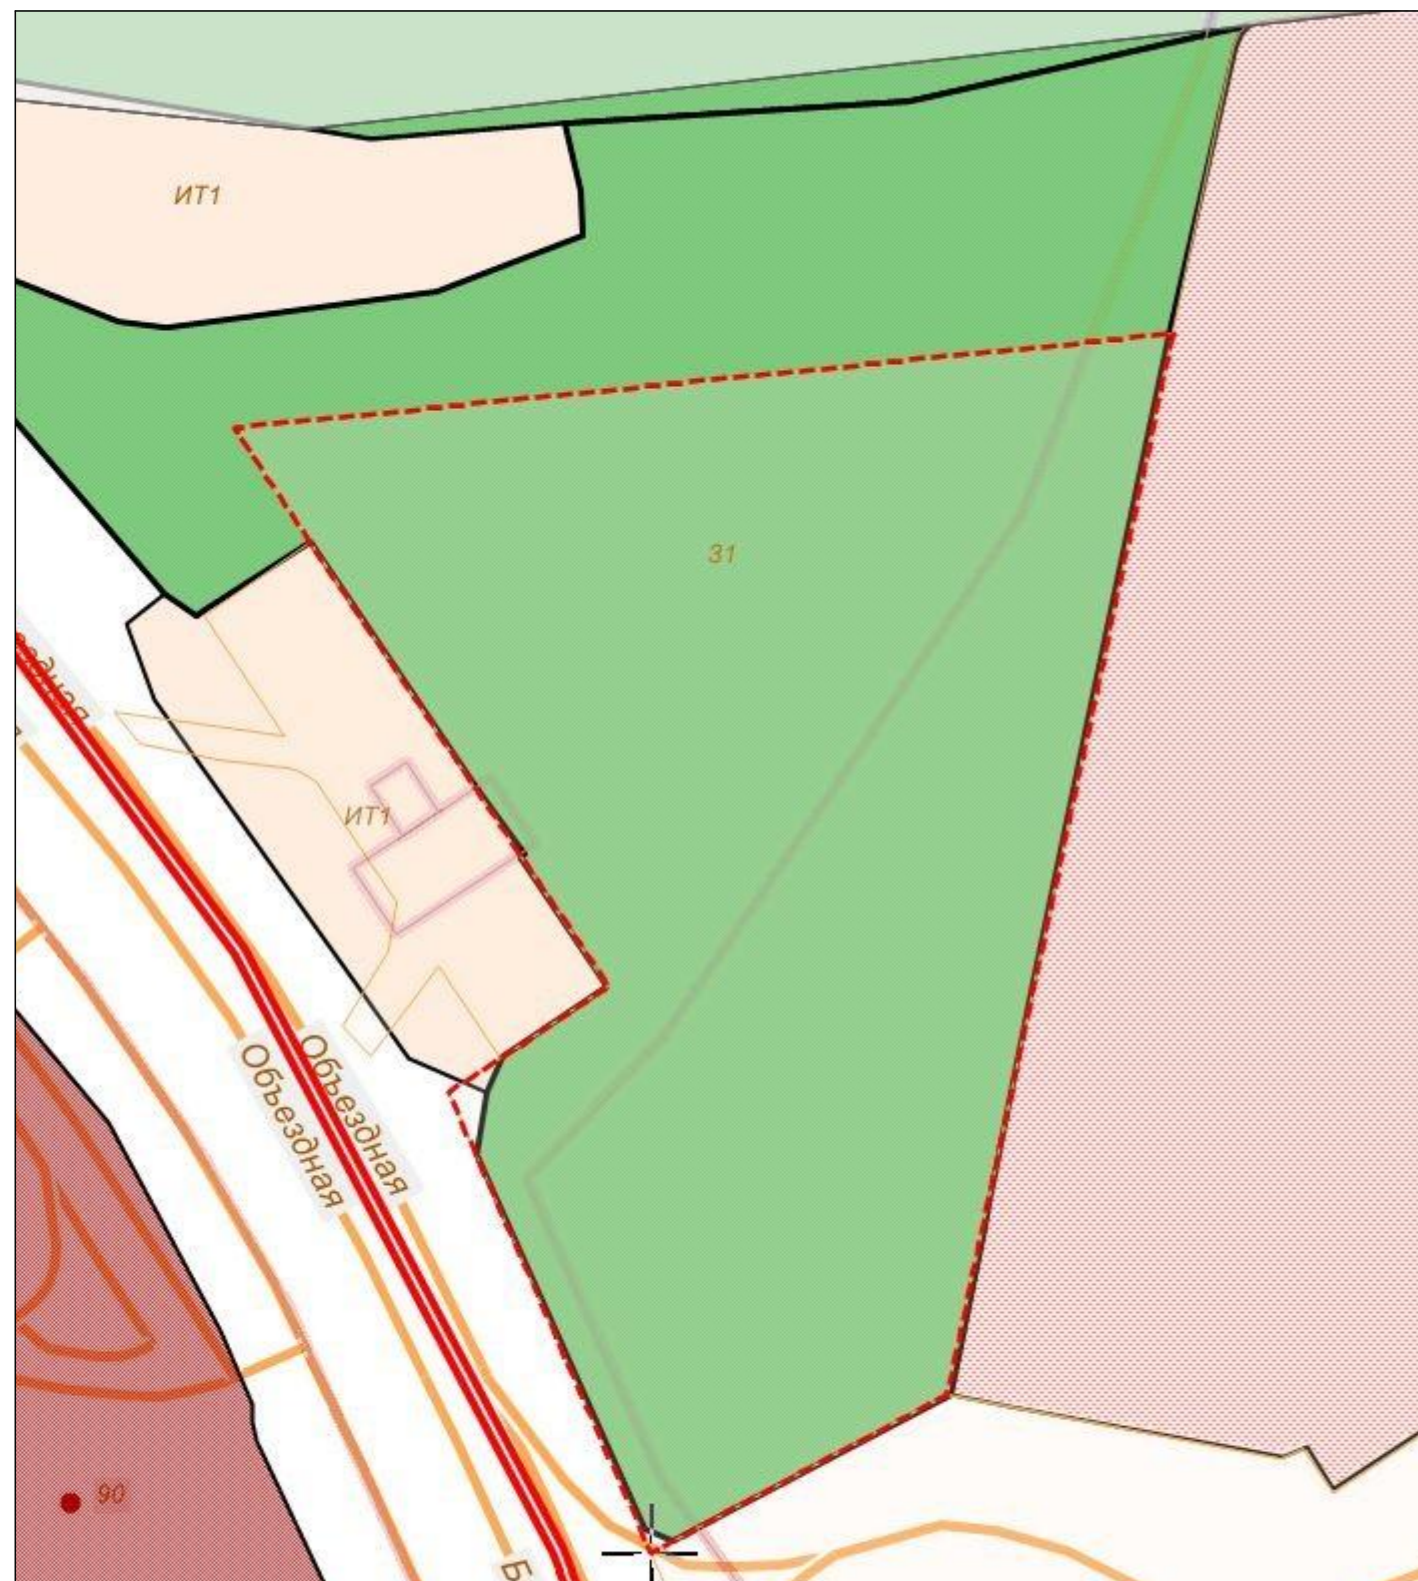

Схема градостроительного зонирования до внесения изменений для земельного участка по адресу: Республика Крым, город Симферополь, в районе жилого микрорайона Белое-1 «а», с кадастровым номером 90:22:010205:19

Схема градостроительного зонирования после внесения изменений для земельного участка по адресу: Республика Крым, город Симферополь, в районе жилого микрорайона Белое-1 «а», с кадастровым номером 90:22:010205:19