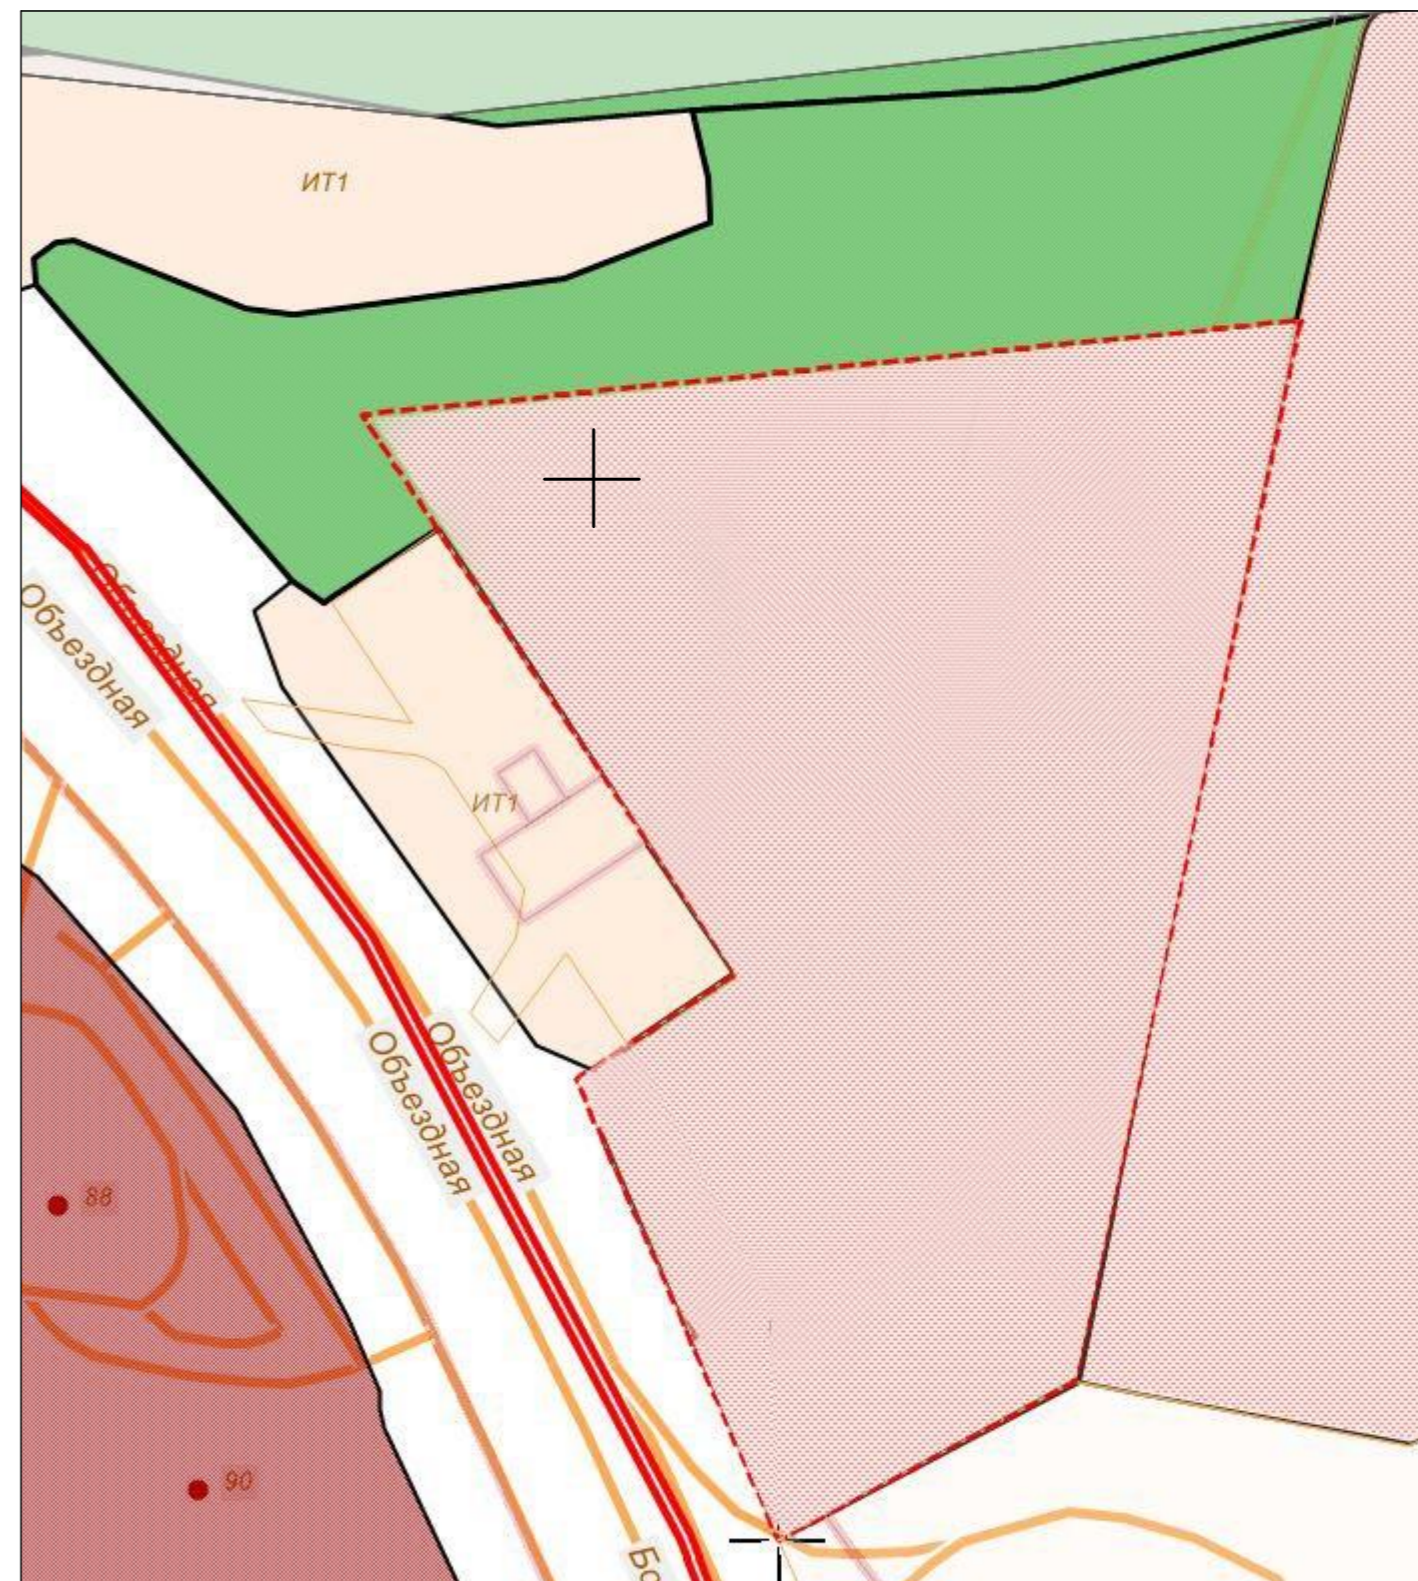

Схема градостроительного зонирования до внесения изменений для земельного участка по адресу: Республика Крым, город Симферополь, в районе жилого микрорайона Белое-1 «а», с кадастровым номером 90:22:010205:19

Схема градостроительного зонирования после внесения изменений для земельного участка по адресу: Республика Крым, город Симферополь, в районе жилого микрорайона Белое-1 «а», с кадастровым номером 90:22:010205:19