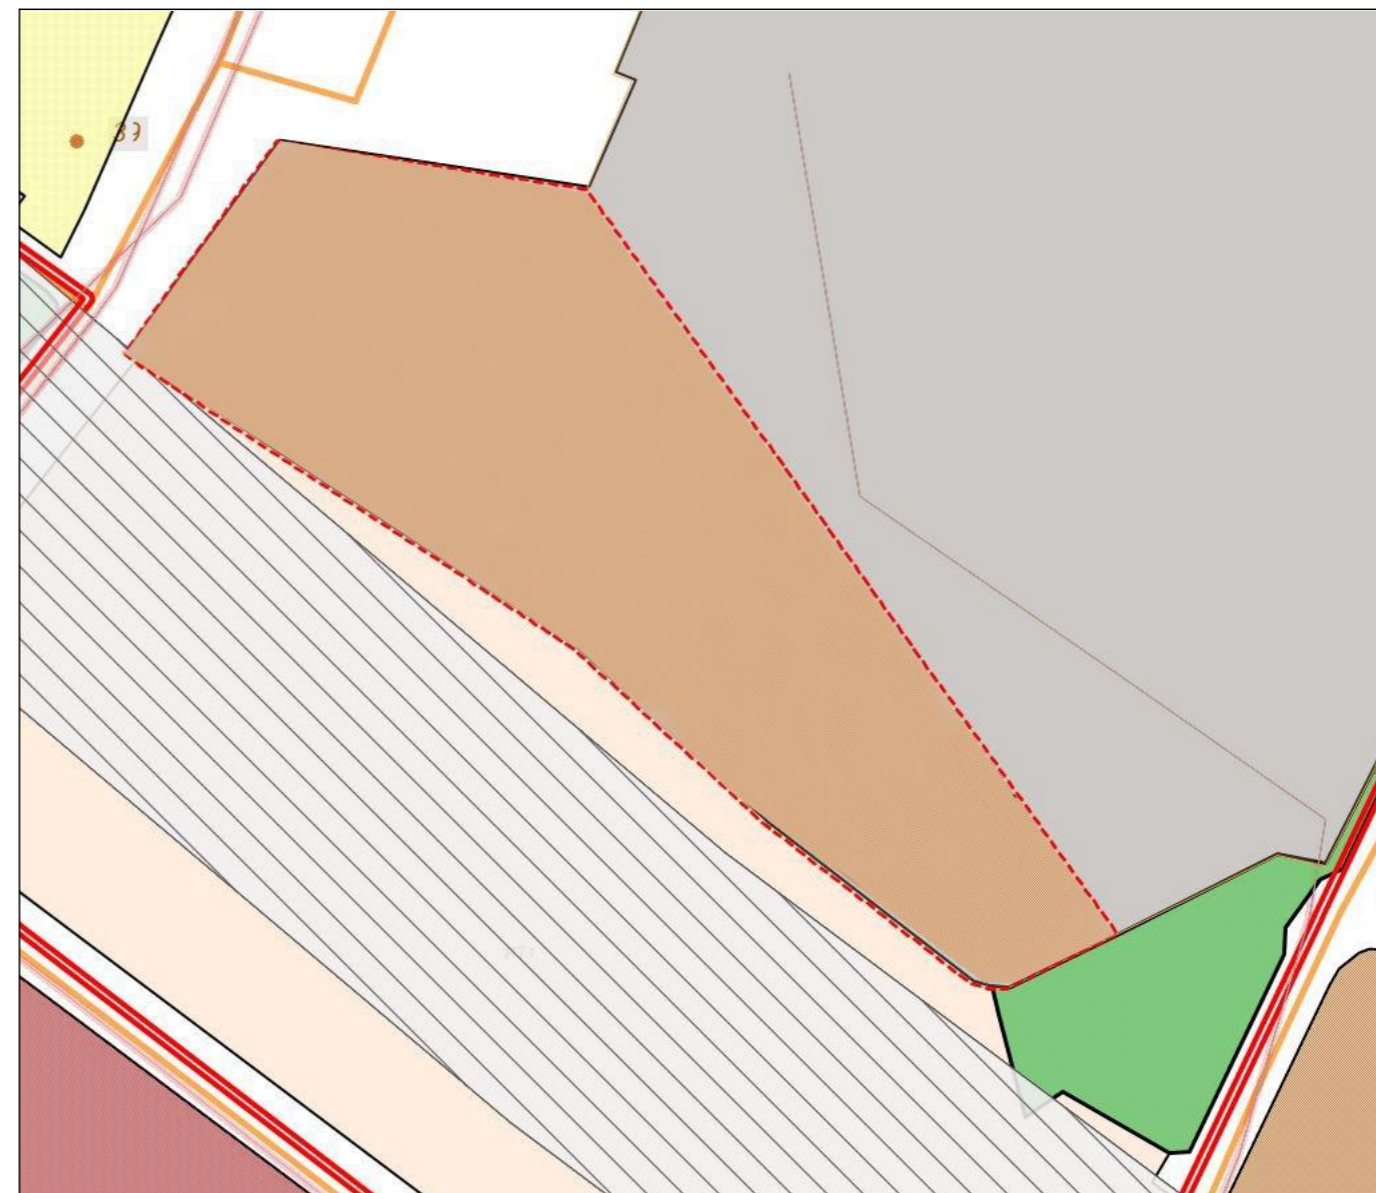

Схема градостроительного зонирования до внесения изменений для земельного участка по адресу: Республика Крым, город Симферополь, ул. Адмирала Глухова, 34

Схема градостроительного зонирования после внесения изменений для земельного участка по адресу: Республика Крым, город Симферополь, ул. Адмирала Глухова, 34