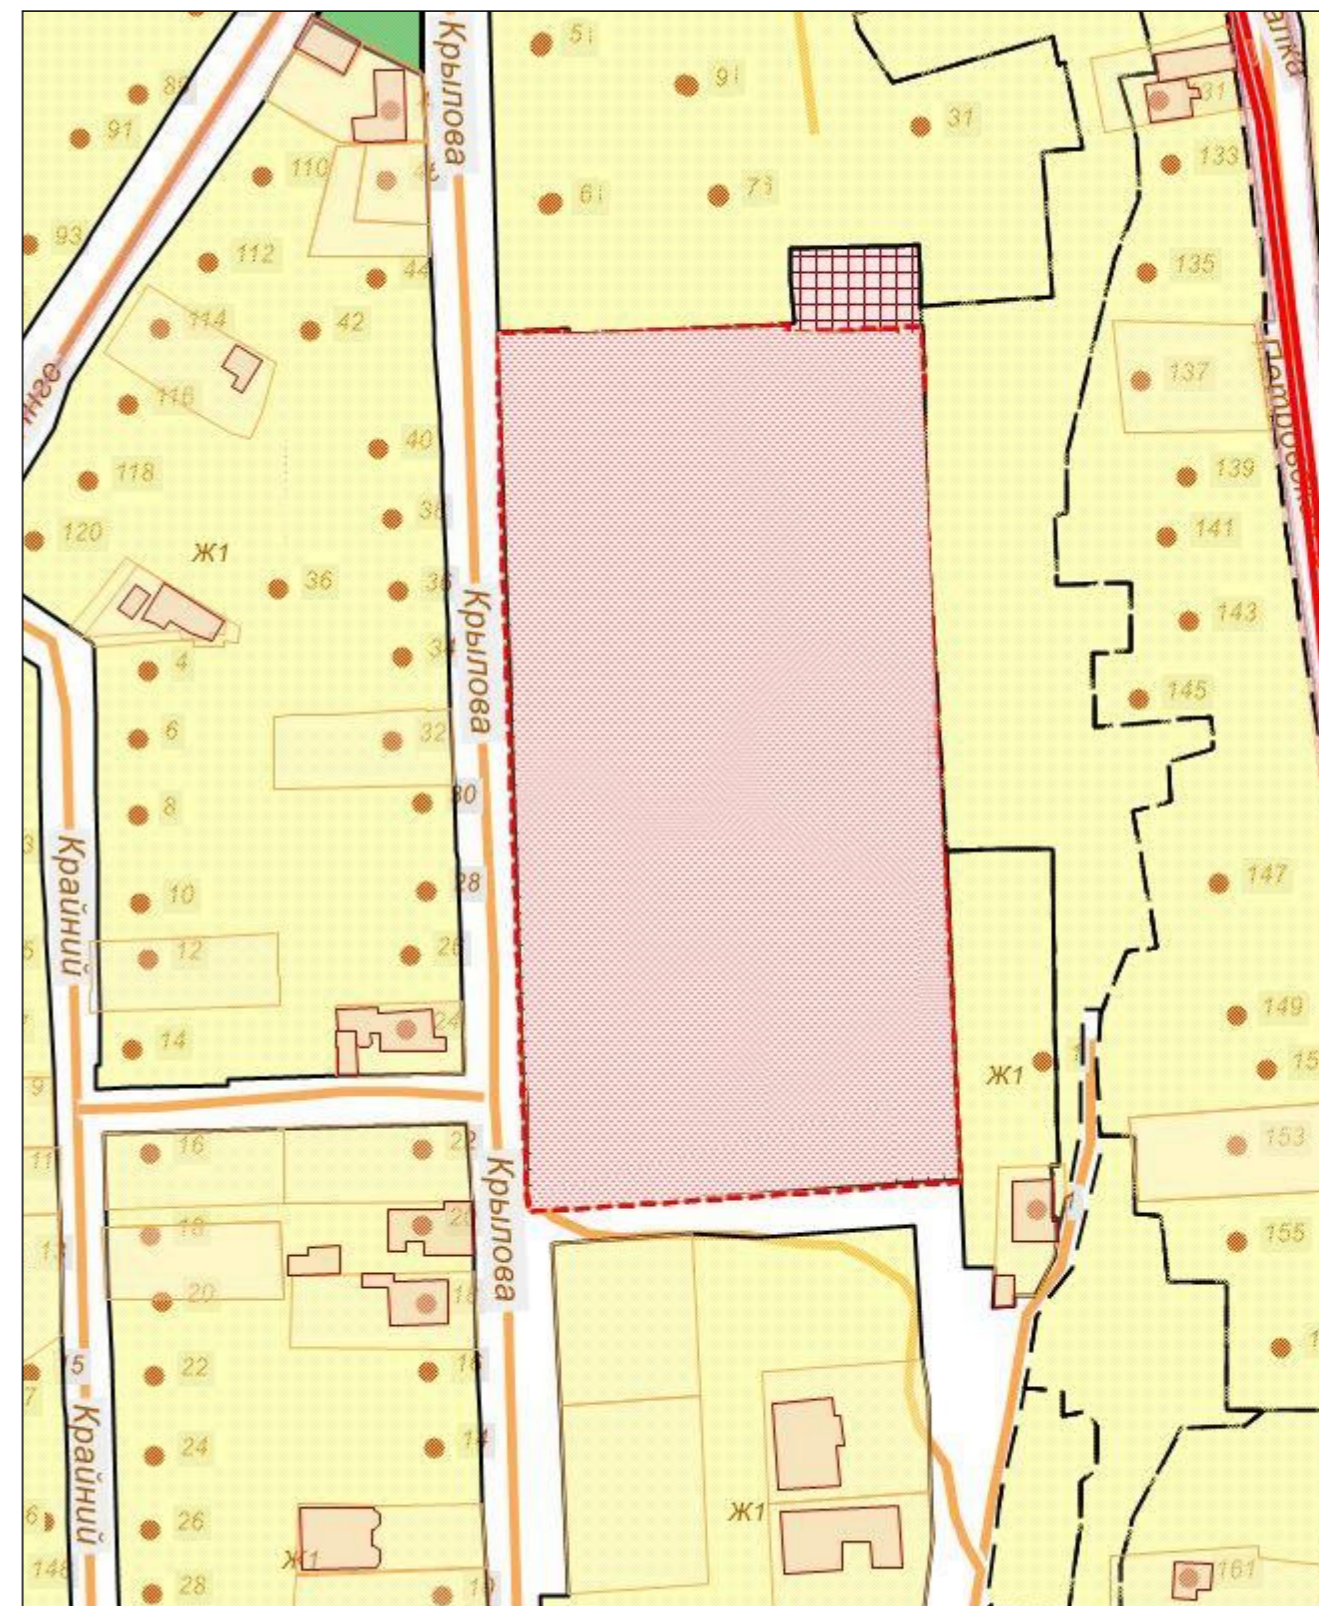

**Схема градостроительного зонирования до внесения изменений
для земельного участка по адресу: Республика Крым, город
Симферополь, ул. Инге, 46а**

**Схема градостроительного зонирования после внесения
изменений для земельного участка по адресу: Республика Крым,
город Симферополь, ул. Инге, 46а**