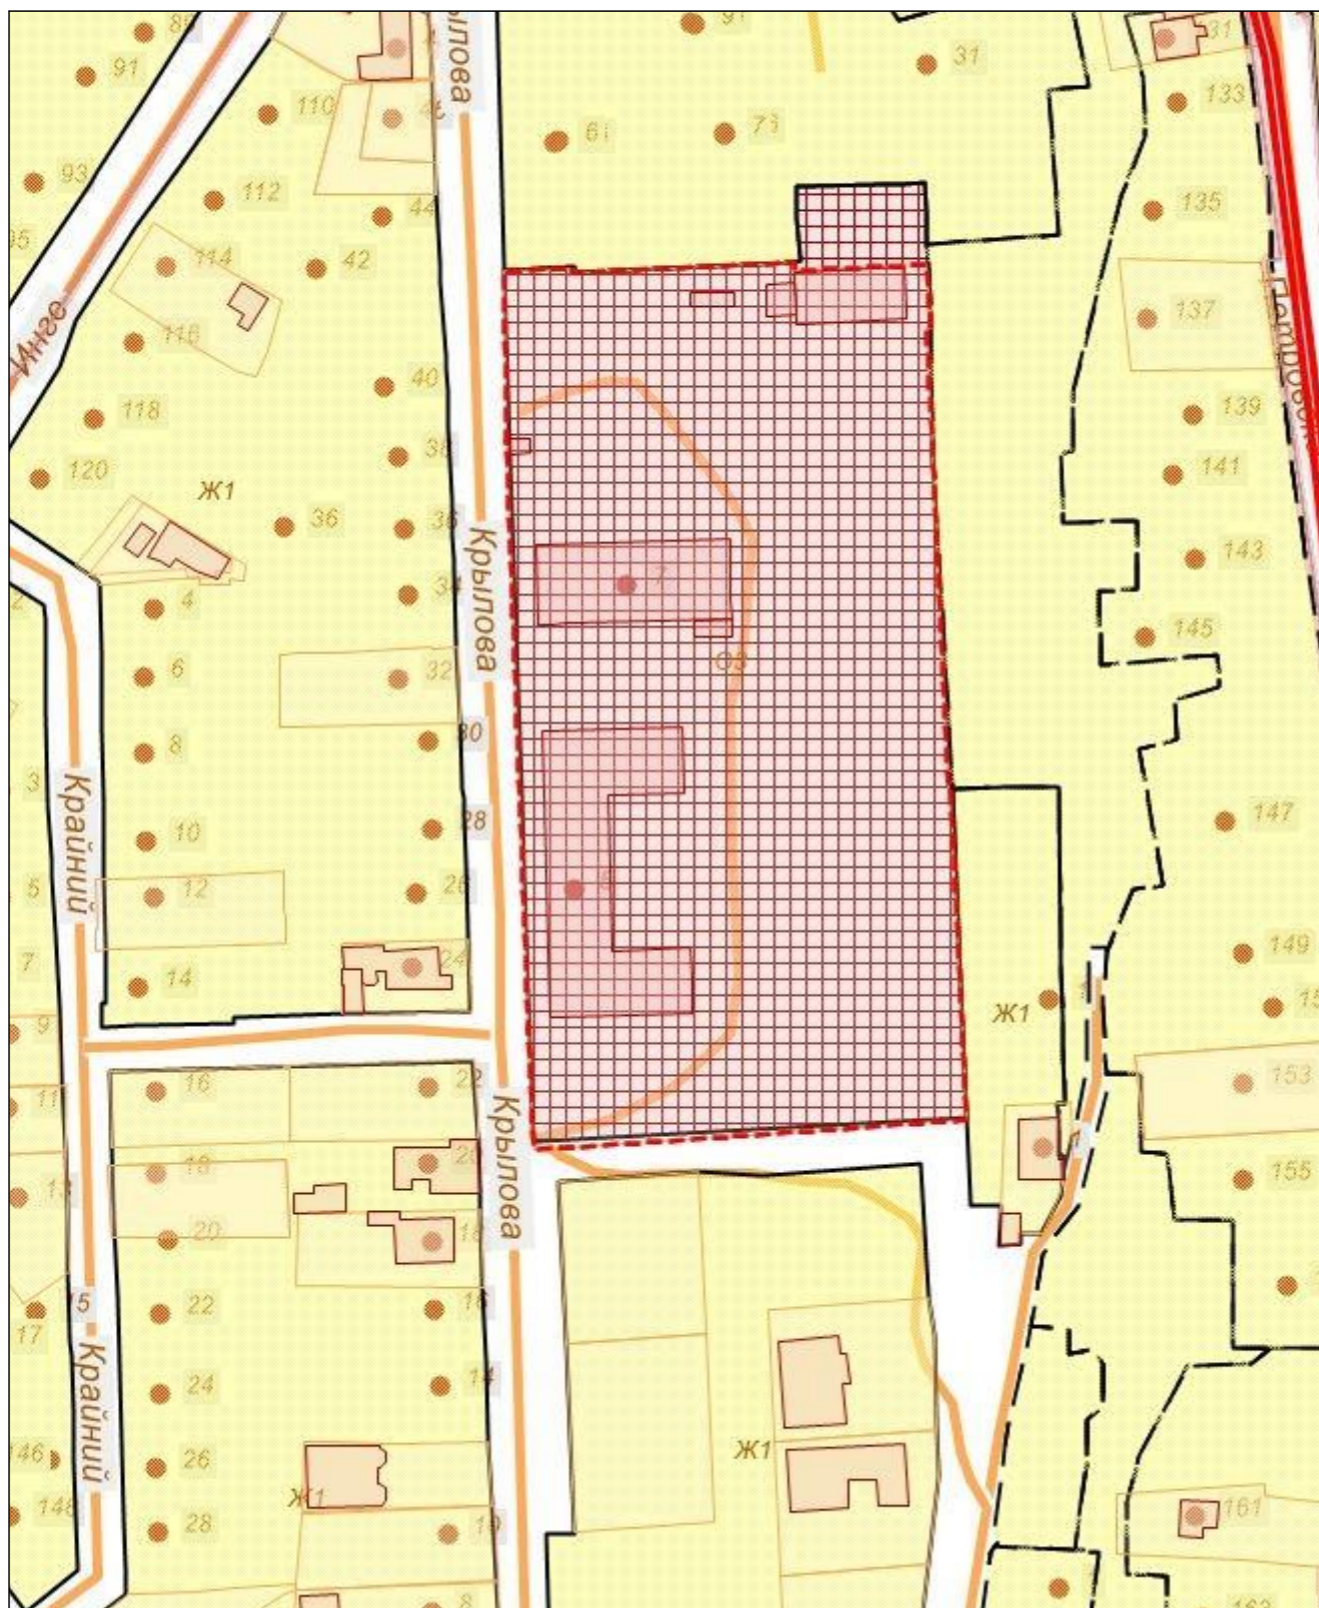

Схема градостроительного зонирования до внесения изменений
для земельного участка по адресу: Республика Крым, город
Симферополь, ул. Инге, 46а

Схема градостроительного зонирования после внесения
изменений для земельного участка по адресу: Республика Крым,
город Симферополь, ул. Инге, 46а