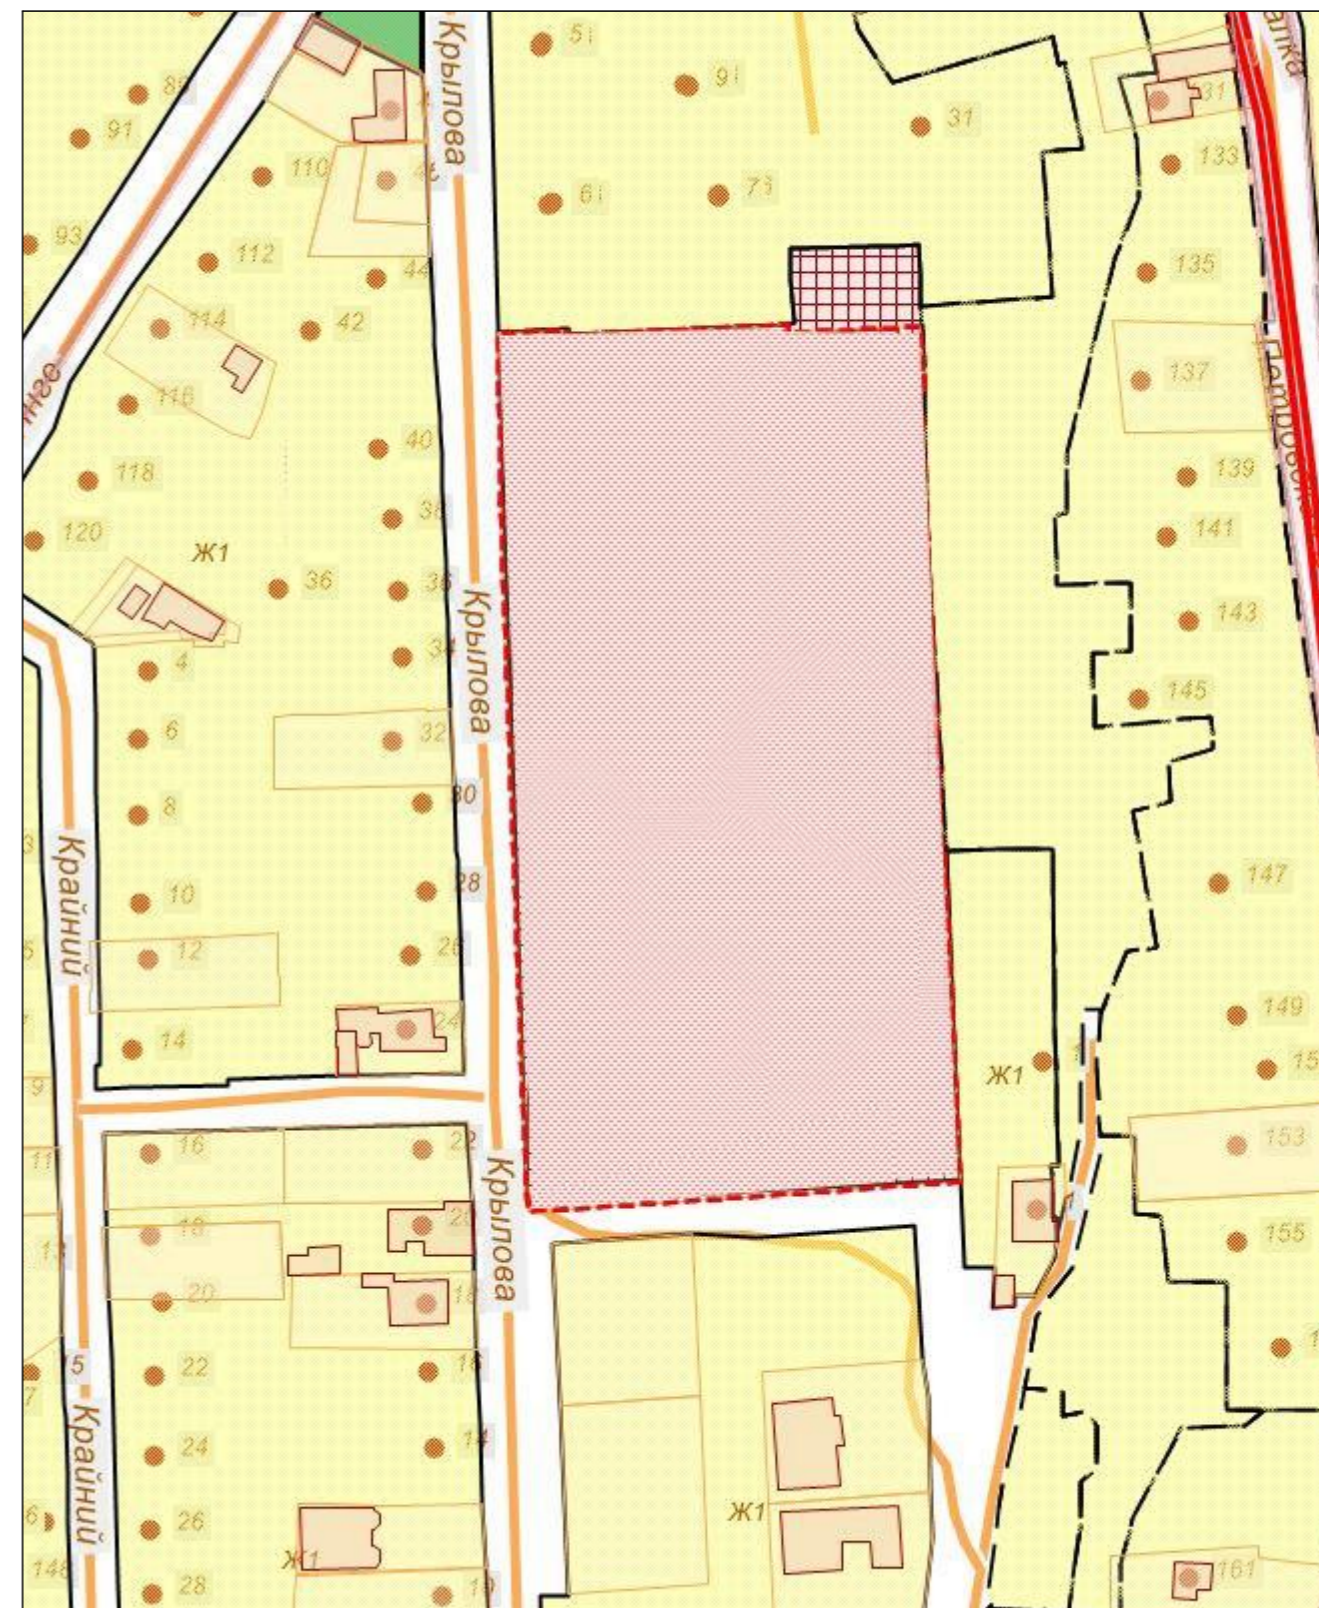

Схема градостроительного зонирования до внесения изменений
для земельного участка по адресу: Республика Крым, город
Симферополь, ул. Инге, 46а

Схема градостроительного зонирования после внесения
изменений для земельного участка по адресу: Республика Крым,
город Симферополь, ул. Инге, 46а