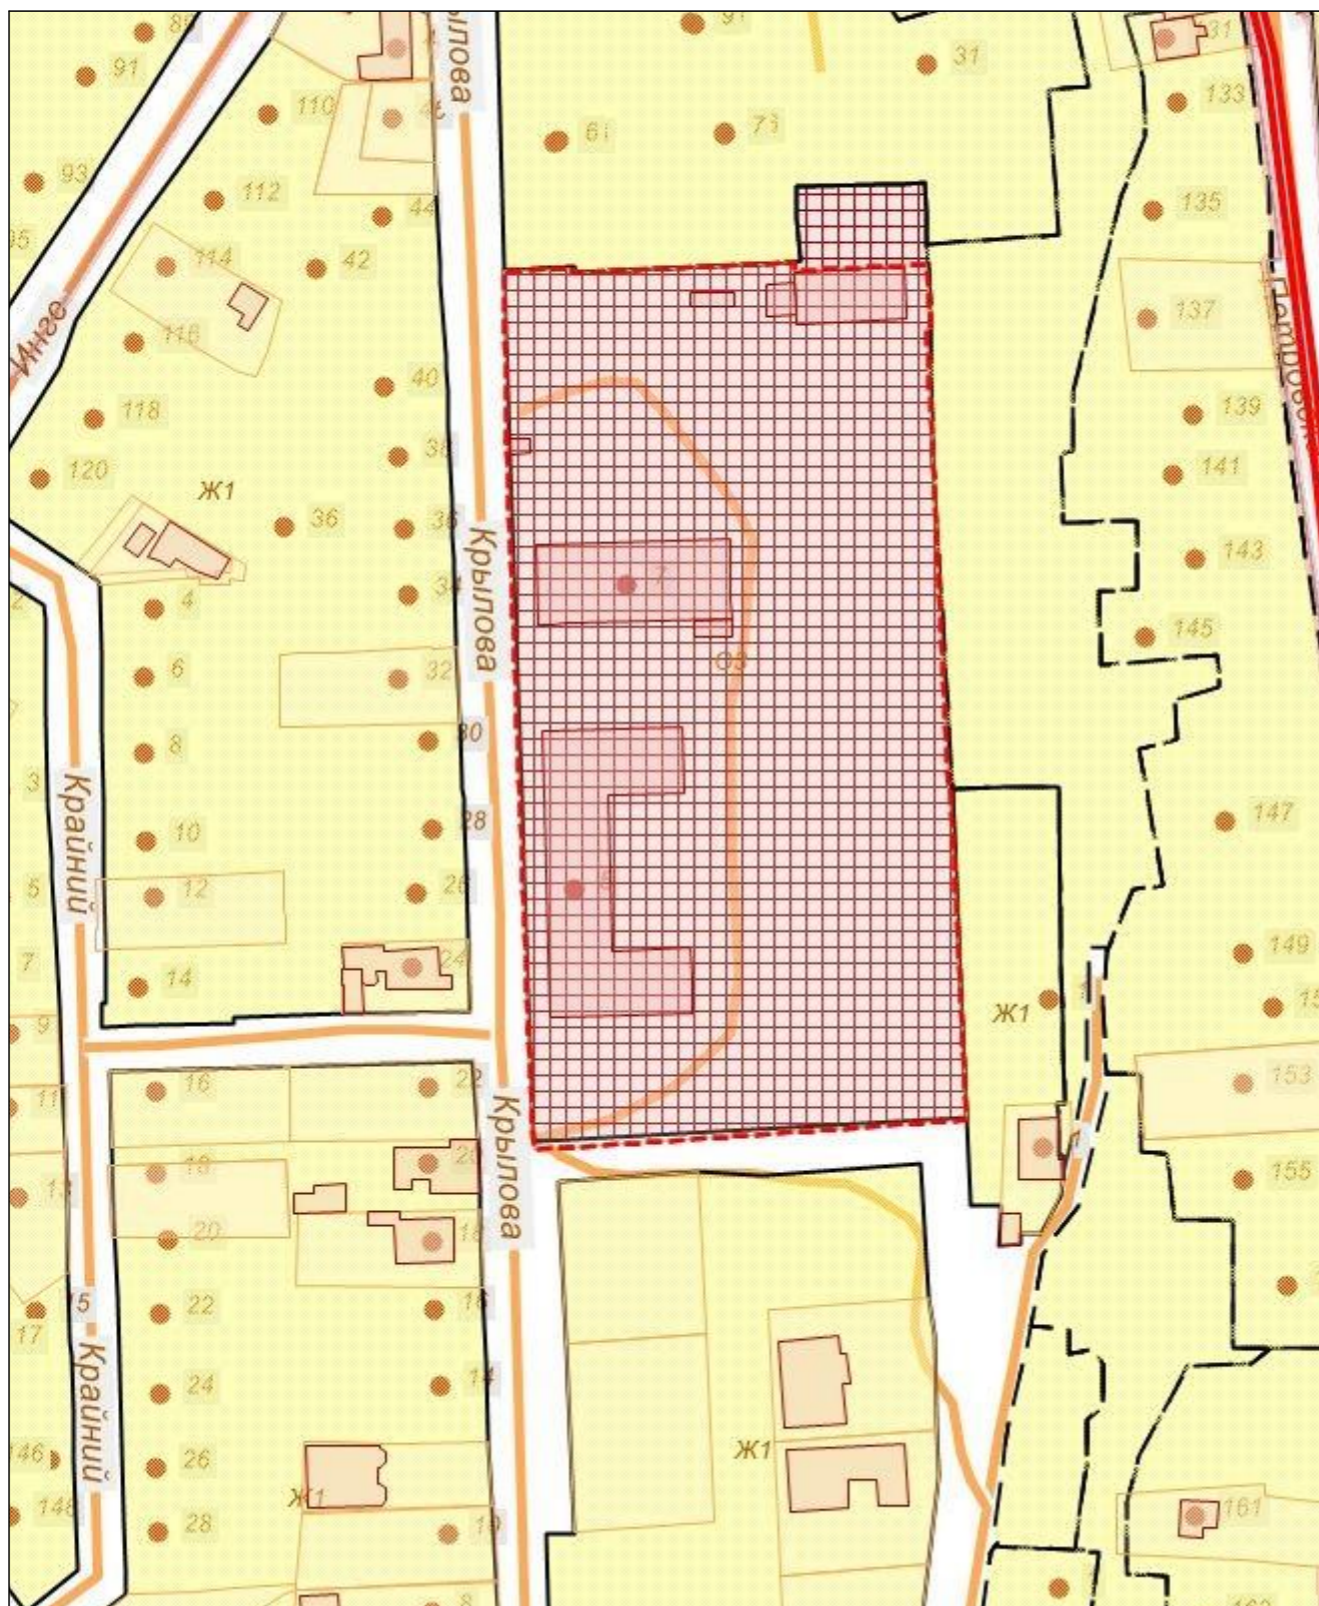

**Схема градостроительного зонирования до внесения изменений
для земельного участка по адресу: Республика Крым, город
Симферополь, ул. Инге, 46а**

**Схема градостроительного зонирования после внесения
изменений для земельного участка по адресу: Республика Крым,
город Симферополь, ул. Инге, 46а**