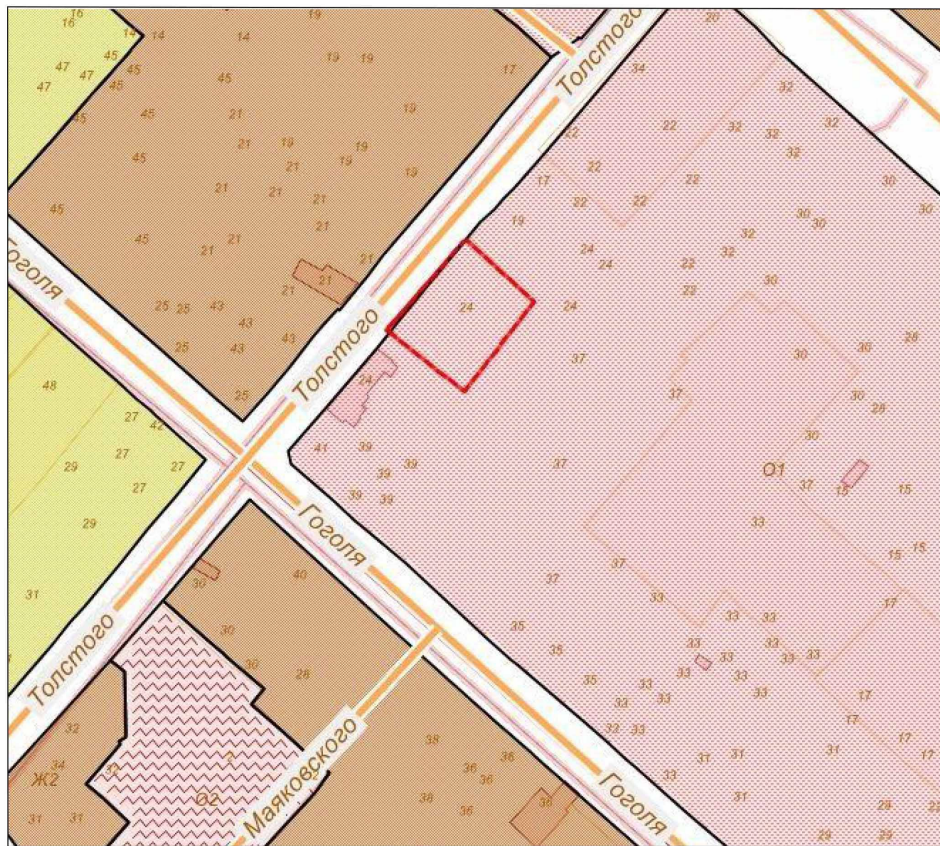

Схема градостроительного зонирования до внесения изменений
для земельного участка по адресу: Республика Крым, г.
Симферополь, ул. Севастопольская, 34

Схема градостроительного зонирования после внесения
изменений для земельного участка по адресу: Республика Крым,
г. Симферополь, ул. Севастопольская, 34

**Схема градостроительного зонирования до внесения изменений
для земельного участка по адресу: Республика Крым, г.
Симферополь, ул. Толстого, 24А**

**Схема градостроительного зонирования после внесения
изменений для земельного участка по адресу: Республика Крым,
г. Симферополь, ул. Толстого, 24А**