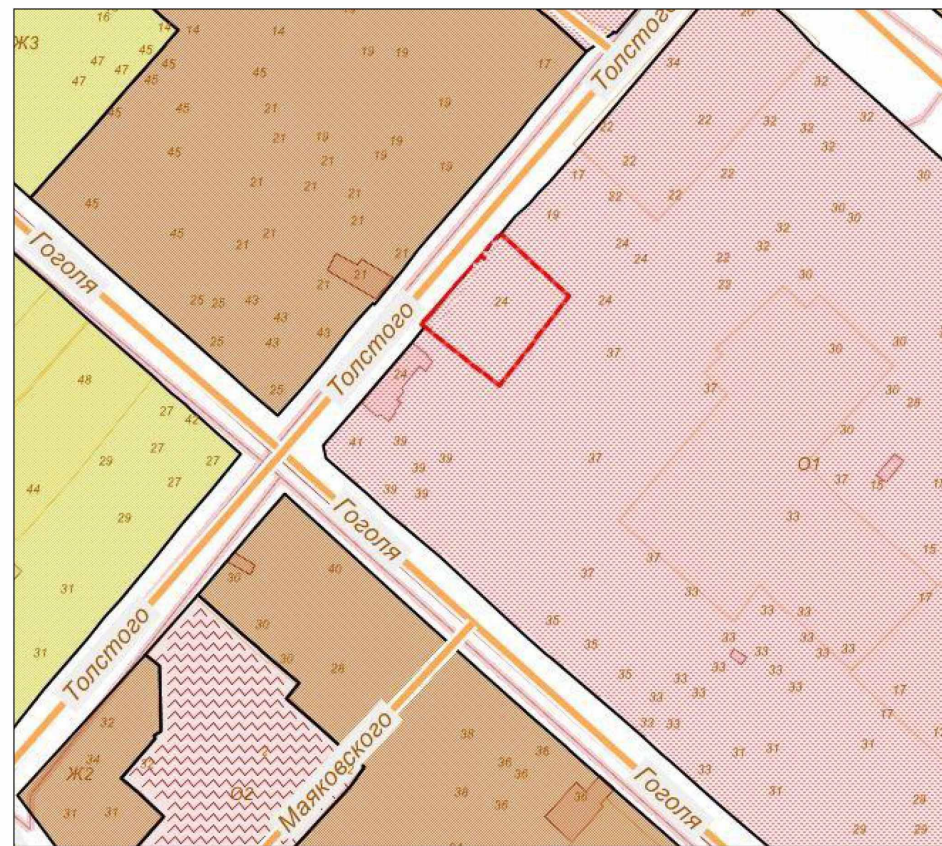

Схема градостроительного зонирования до внесения изменений
для земельного участка по адресу: Республика Крым, г.
Симферополь, ул. Севастопольская, 34

Схема градостроительного зонирования после внесения
изменений для земельного участка по адресу: Республика Крым,
г. Симферополь, ул. Севастопольская, 34

**Схема градостроительного зонирования до внесения изменений
для земельного участка по адресу: Республика Крым, г.
Симферополь, ул. Толстого, 24А**

**Схема градостроительного зонирования после внесения
изменений для земельного участка по адресу: Республика Крым,
г. Симферополь, ул. Толстого, 24А**