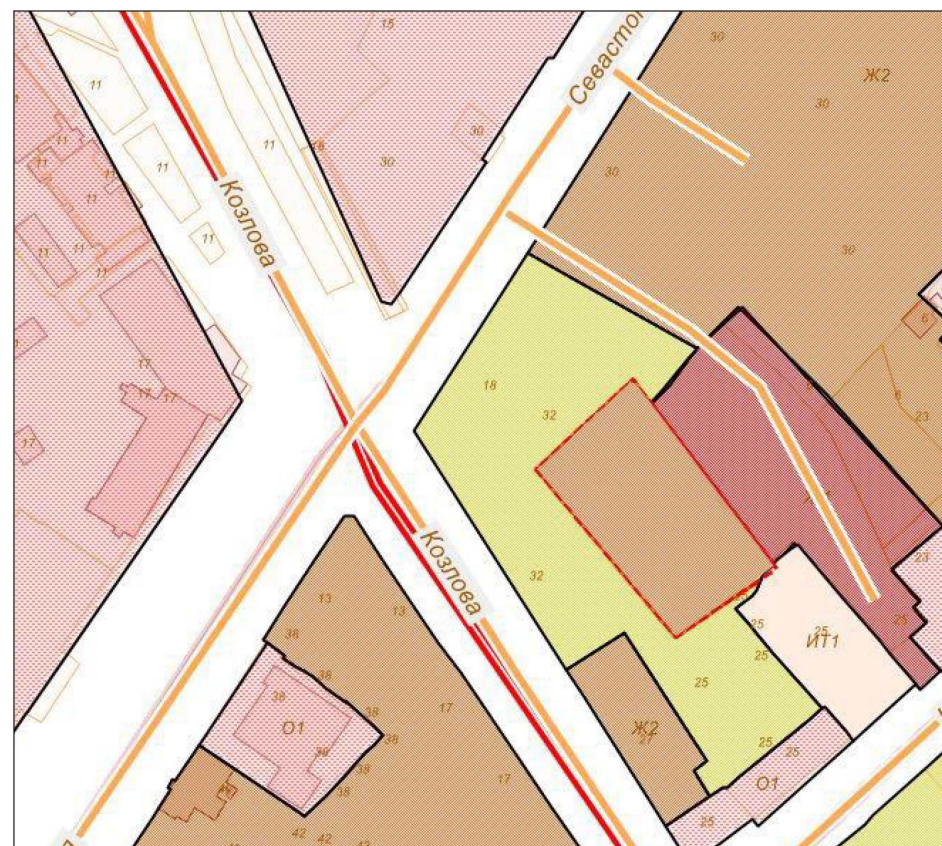

Схема градостроительного зонирования до внесения изменений
для земельного участка по адресу: Республика Крым, г.
Симферополь, ул. Севастопольская, 34

Схема градостроительного зонирования после внесения
изменений для земельного участка по адресу: Республика Крым,
г. Симферополь, ул. Севастопольская, 34

**Схема градостроительного зонирования до внесения изменений
для земельного участка по адресу: Республика Крым, г.
Симферополь, ул. Толстого, 24А**

**Схема градостроительного зонирования после внесения
изменений для земельного участка по адресу: Республика Крым,
г. Симферополь, ул. Толстого, 24А**