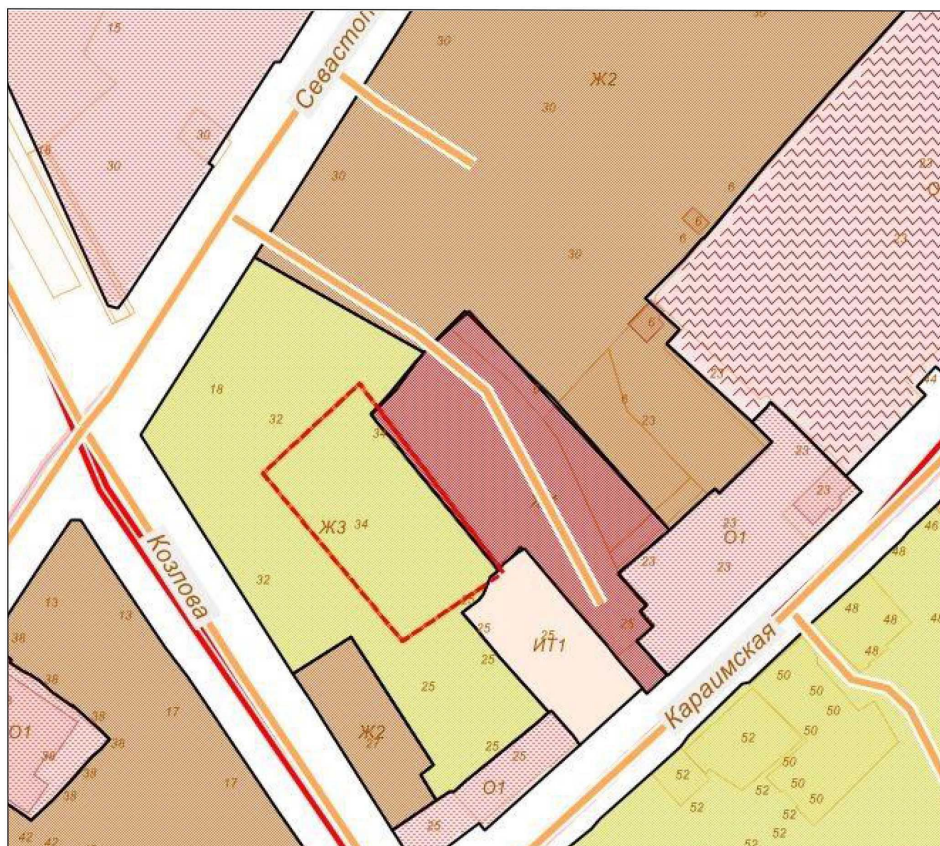

Схема градостроительного зонирования до внесения изменений
для земельного участка по адресу: Республика Крым, г.
Симферополь, ул. Севастопольская, 34

Схема градостроительного зонирования после внесения
изменений для земельного участка по адресу: Республика Крым,
г. Симферополь, ул. Севастопольская, 34

**Схема градостроительного зонирования до внесения изменений
для земельного участка по адресу: Республика Крым, г.
Симферополь, ул. Толстого, 24А**

**Схема градостроительного зонирования после внесения
изменений для земельного участка по адресу: Республика Крым,
г. Симферополь, ул. Толстого, 24А**