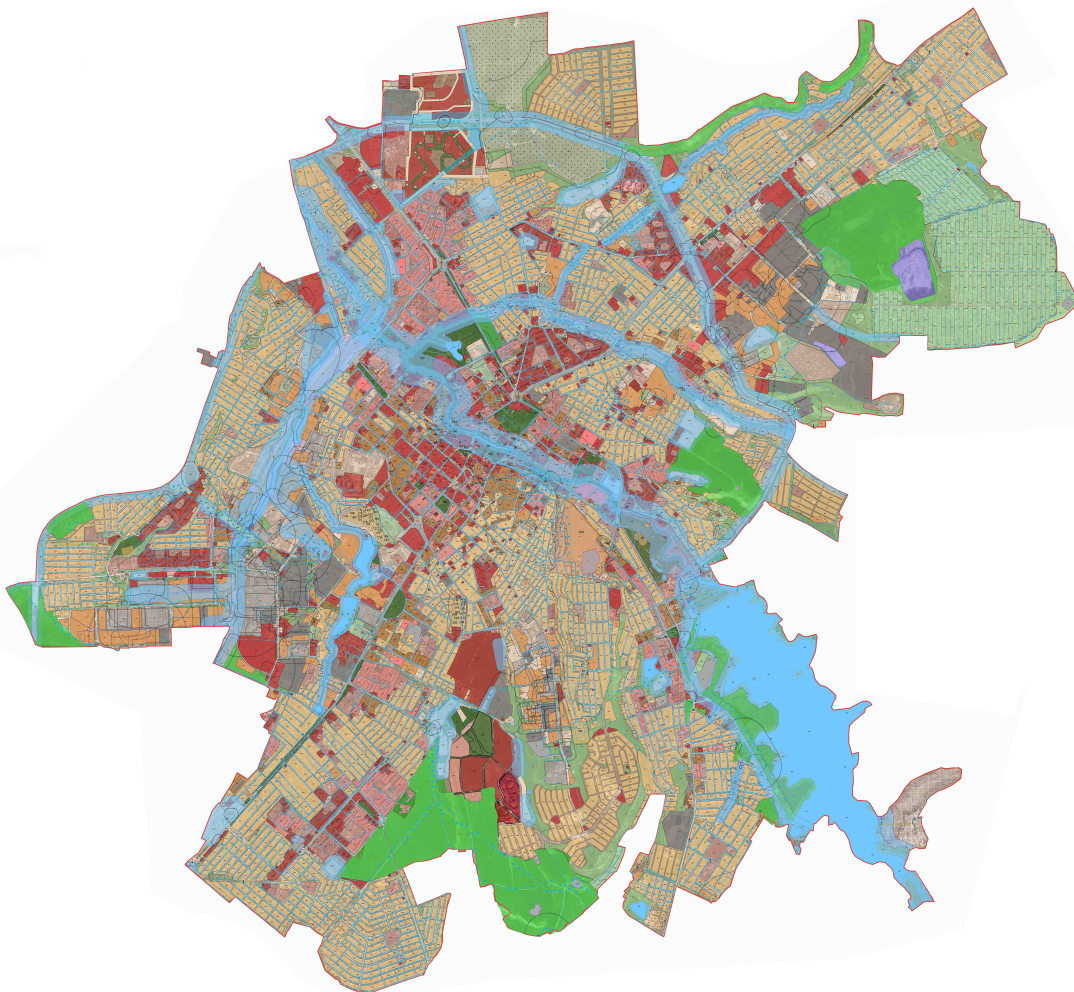

Зоны зеленых насаждений

- З-1 Зоны зеленых насаждений

Зоны рекреационного назначения (Р)

- Р-1 Зоны рекреационные лесопарковые
- Р-2 Зоны территорий спортивного назначения
- Р-3 Зоны городской рекреации
- Р-4 Зоны объектов оздоровительного назначения и туризма
- Р-5 Зоны объектов городской культуры и отдыха

- Г-1.1 Зоны городских лесов

Зоны специального назначения

- СП-1 Зоны кладбищ
- СП-2 Зоны равнинных объектов
- СП-3 Зоны объектов размещения отходов потребления
- ЗН Зоны парков

- Изолированные зоны
- Иные зоны
- Санитарно-защитные зоны
- Исторические зоны
- Зоны охраны объектов культурного наследия
- Зоны историко-культурного назначения
- Зоны регулирования застройки и хозяйственной деятельности