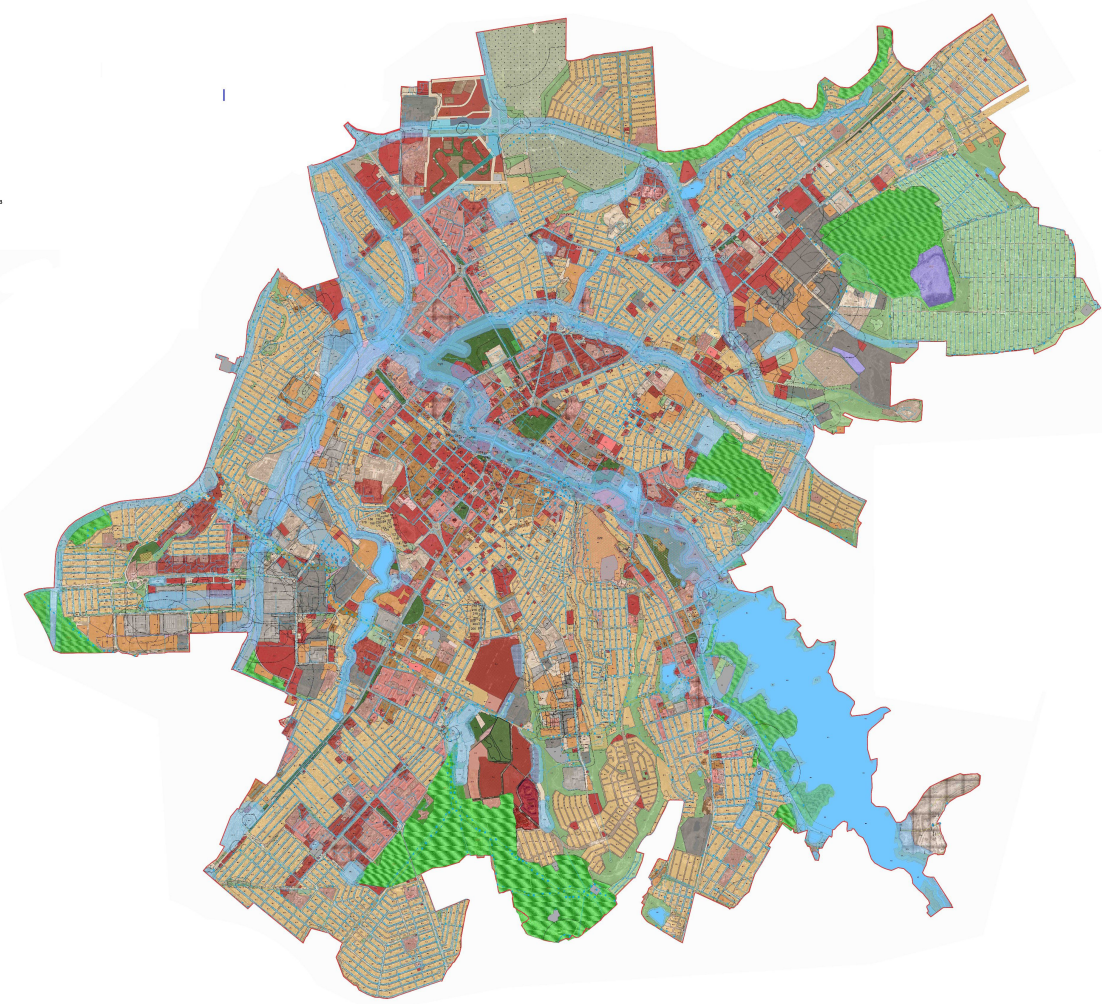

1. **Зоны объектов дачного хозяйства и садоводства (СХ)**
2. СХ-1 Зоны объектов дачного хозяйства и садоводства
   - СХ-2 Зоны сельскохозяйственных угодий
3. **Зоны зеленых насаждений**
4. З-1 Зоны зеленых насаждений
5. **Зоны рекреационного назначения (Р)**
6. Р-1 Зоны рекреационные лесопарковые
   - Р-2 Зоны территорий спортивного назначения
   - Р-3 Зоны городской рекреации
   - Р-4 Зоны объектов оздоровительного назначения и туризма
   - Р-5 Зоны объектов городской культуры и отдыха
7. **Зоны городского леса**
8. ГЛ-1 Зоны городского леса
9. **Зоны специального назначения**
10. СП-1 Зоны складских
    - СП-2 Зоны режимных объектов
    - СП-3 Зоны объектов размещения отходов потребления
11. **Зоны парковки**
12. П-1 Зоны парковки

1. **Зоны с особыми условиями использования территории**
2. Водосборная зона
   - Речные зоны
   - Санитарно-защитные зоны
   - Угнетенные зоны
   - Зоны охраны объектов культурного наследия
   - Зоны историко-культурного назначения
   - Зоны регулирования застройки и хозяйственной деятельности