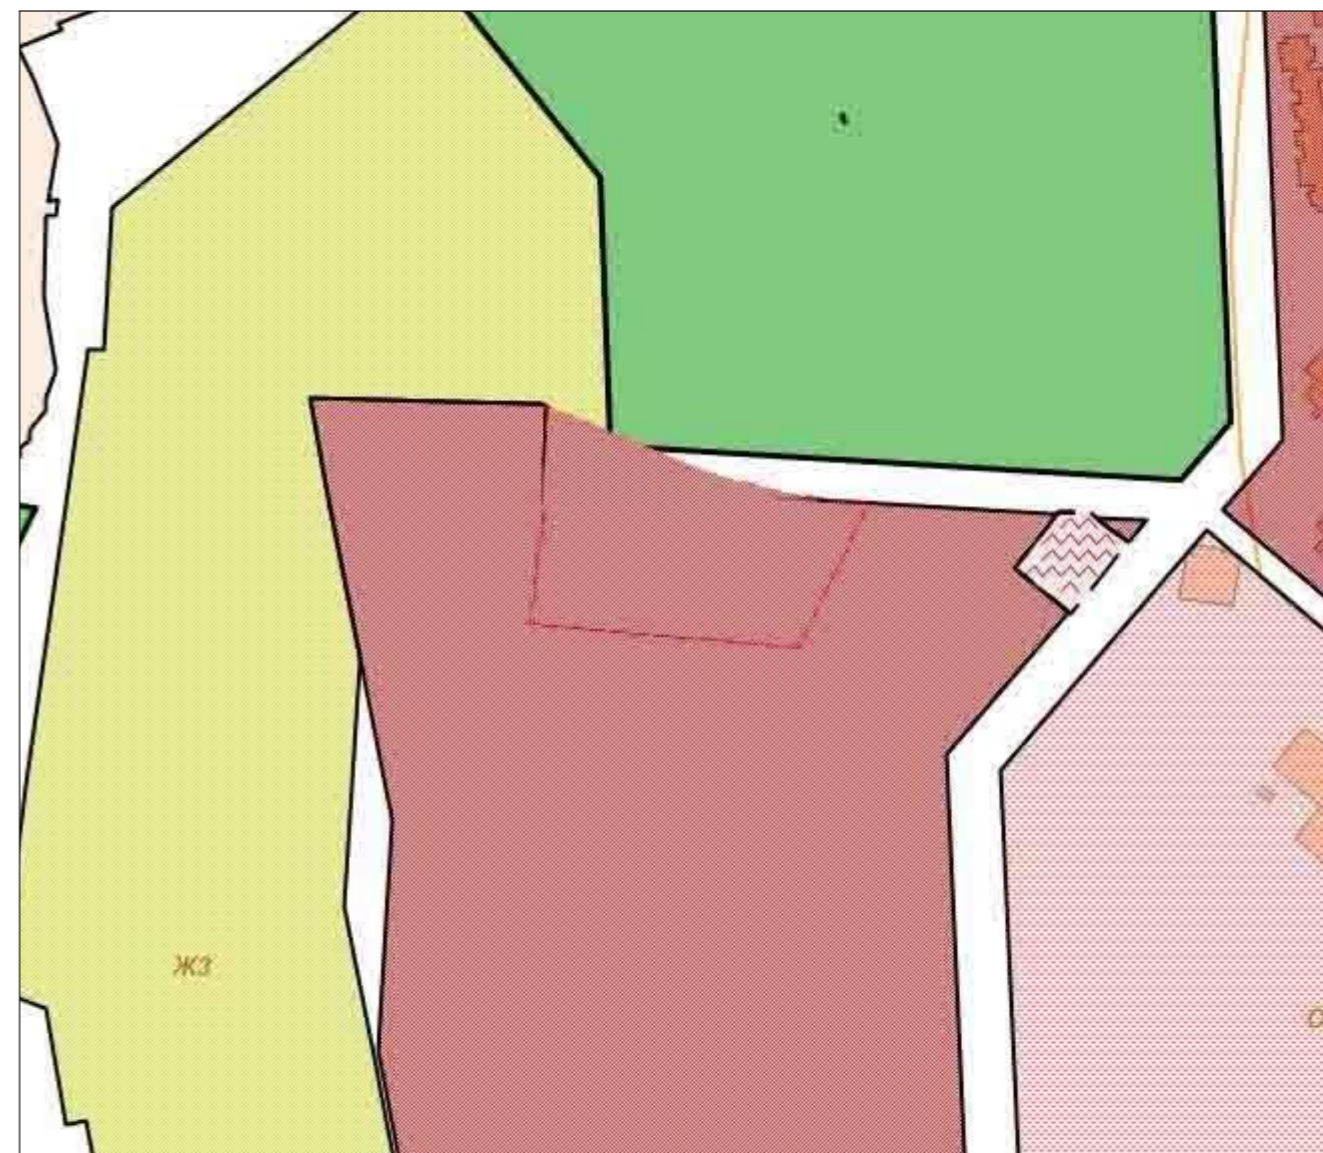

Схема градостроительного зонирования до внесения изменений для земельного участка по адресу: Республика Крым, г. Симферополь, ул. Балаклавская, в районе школы №36, кадастровый номер 90:22:010315:2421

Схема градостроительного зонирования после внесения изменений для земельного участка по адресу: Республика Крым, г. Симферополь, ул. Балаклавская, в районе школы №36, кадастровый номер 90:22:010315:2421