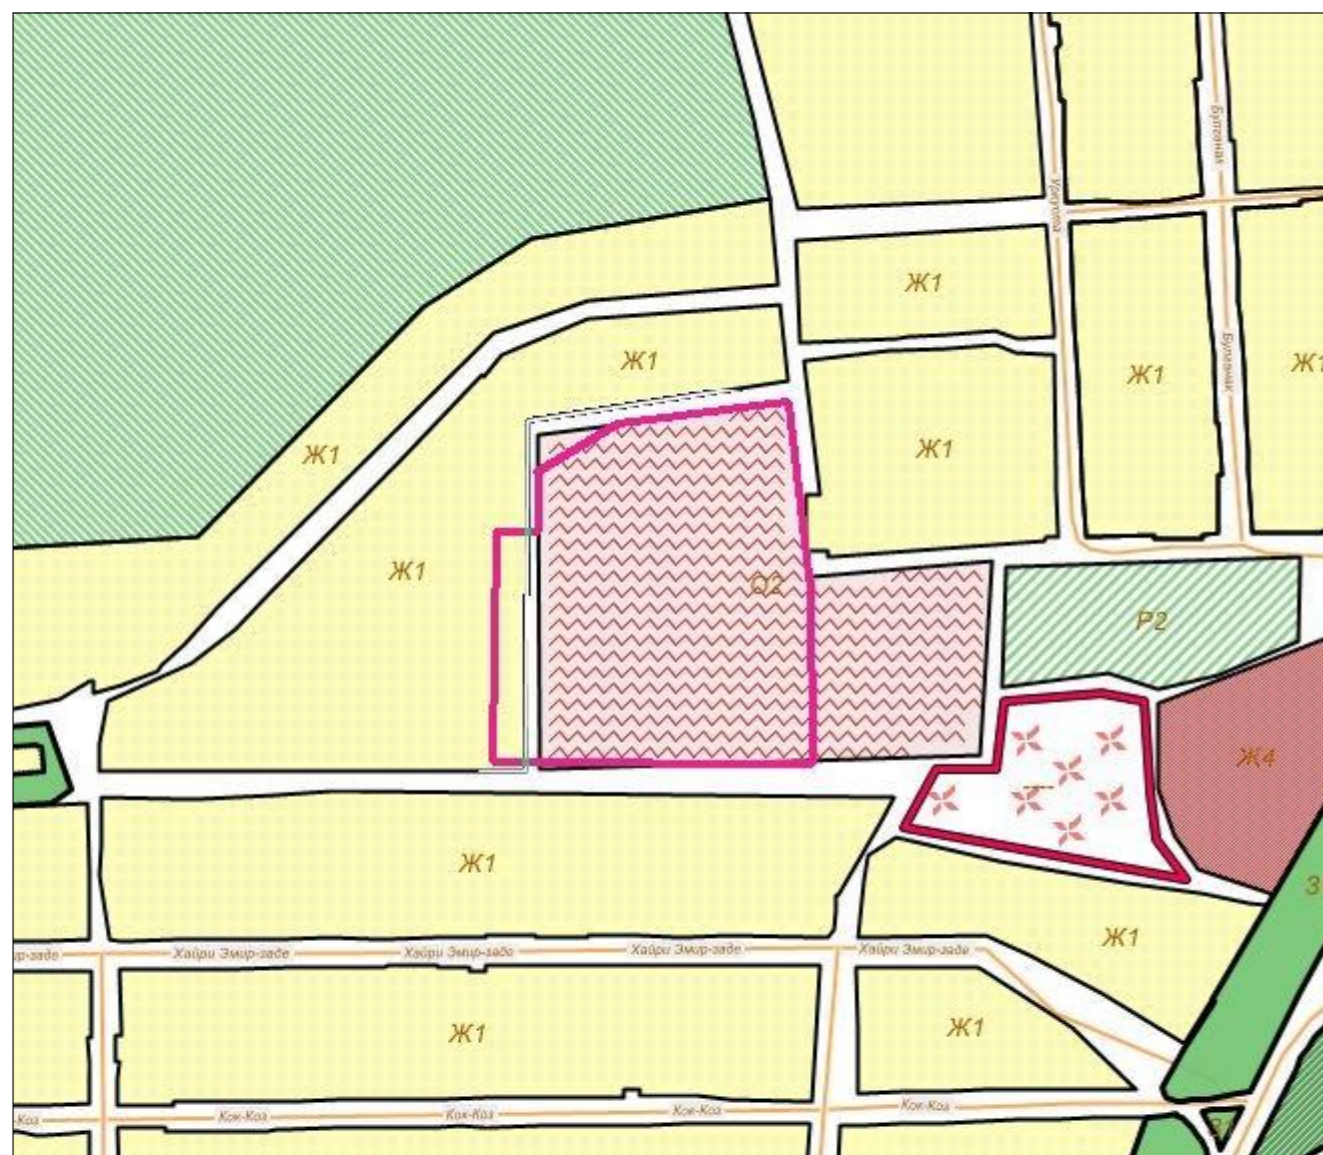

Схема градостроительного зонирования до внесения изменений для земельного участка по адресу: г. Симферополь, ул. Хайри Эмир-заде, (р-н Маршала Жукова), кадастровый номер 90:22:010108:12523

Схема градостроительного зонирования после внесения изменений для земельного участка по адресу: г. Симферополь, ул. Хайри Эмир-заде, (р-н Маршала Жукова), кадастровый номер 90:22:010108:12523