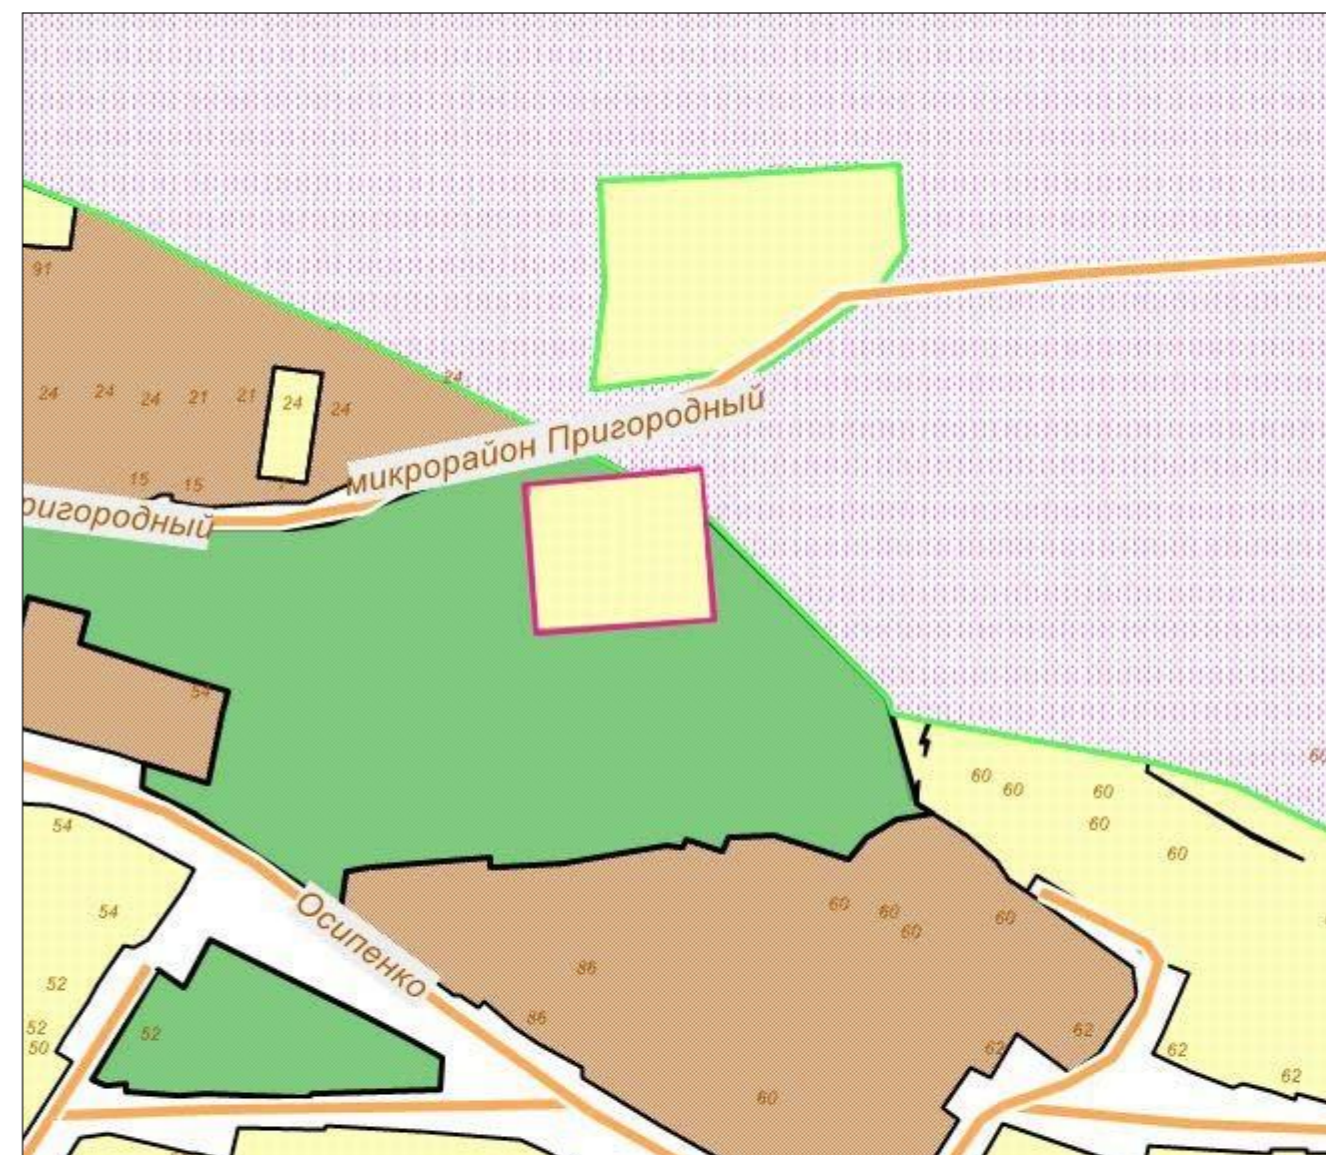

**Схема градостроительного зонирования до внесения изменений для земельного участка по адресу: Республика Крым, г. Симферополь, в районе ул. П. Осипенко, (поз по ГП-62), кадастровый номер 90:22:010220:2463**

**Схема градостроительного зонирования после внесения изменений для земельного участка по адресу: Республика Крым, г. Симферополь, в районе ул. П. Осипенко, (поз по ГП-62), кадастровый номер 90:22:010220:2463**