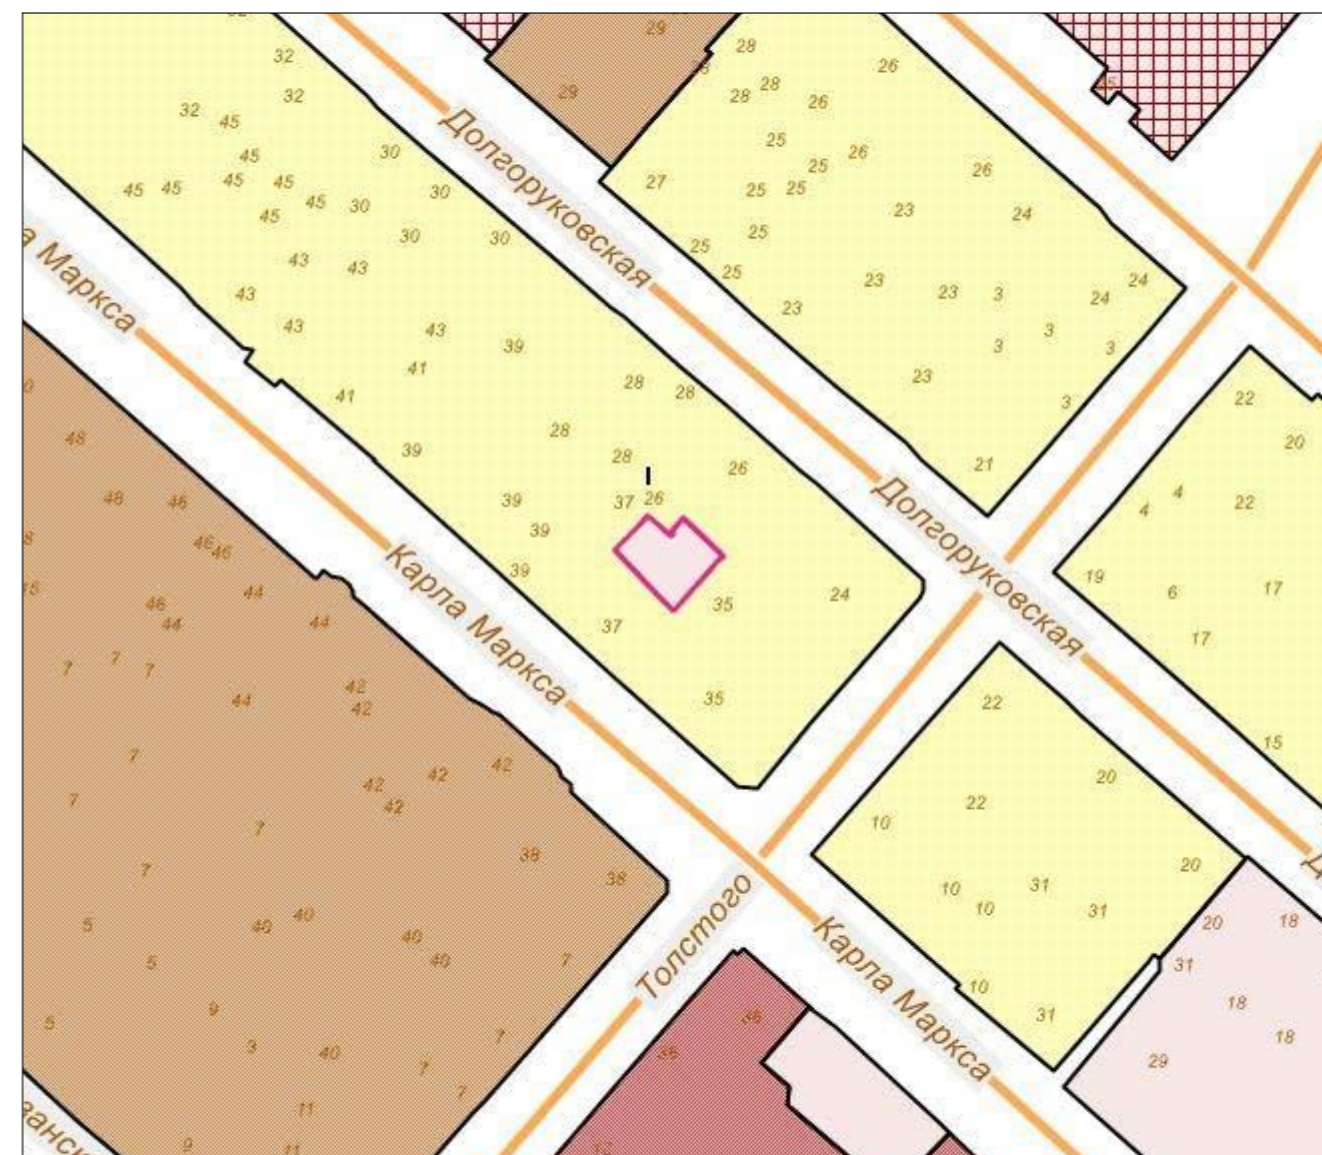

Схема градостроительного зонирования после внесения изменений для земельного участка по адресу: Республика Крым, г. Симферополь, по ул. Карла Маркса, 37, кадастровый номер 90:22:010106:12919

Заметитель председателя Симферопольского городского совета		Аксёнова Н.В.
Начальник департамента архитектуры и градостроительства администрации города Симферополя Республики Крым		Королева О.С.