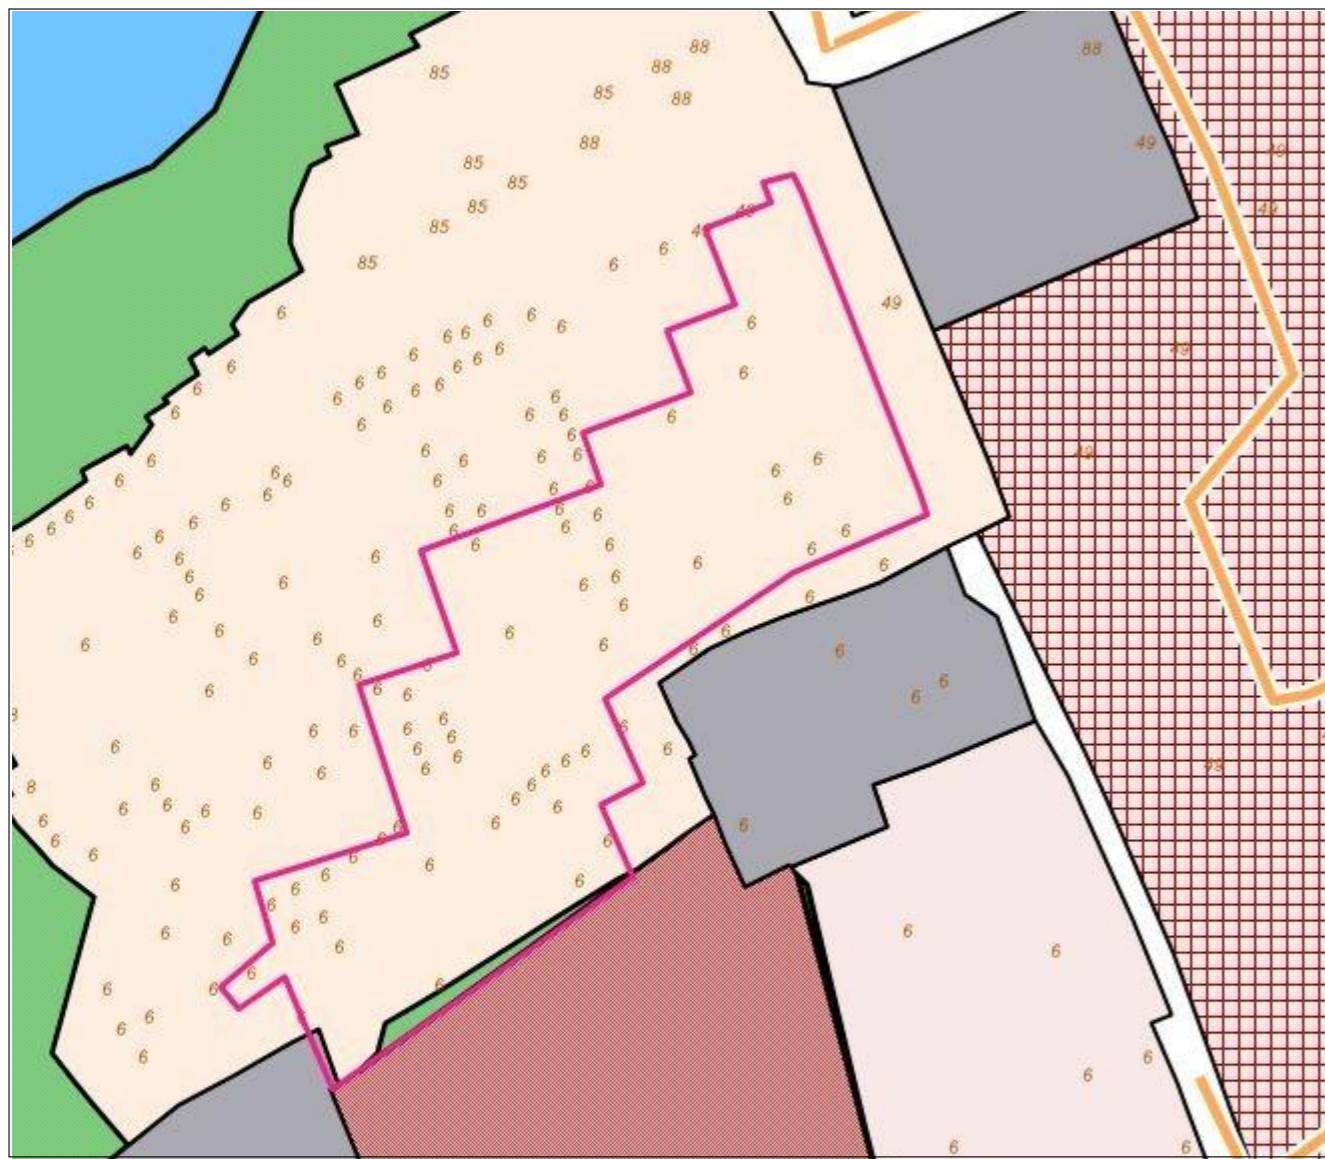

Схема градостроительного зонирования до внесения изменений для земельного участка по адресу: Республика Крым, г. Симферополь, пер. Тупой, 6, кадастровый номер 90:22:010107:7409

Схема градостроительного зонирования до внесения изменений для земельного участка по адресу: Республика Крым, г. Симферополь, участок № 2, кадастровый номер 90:22:000000:1943