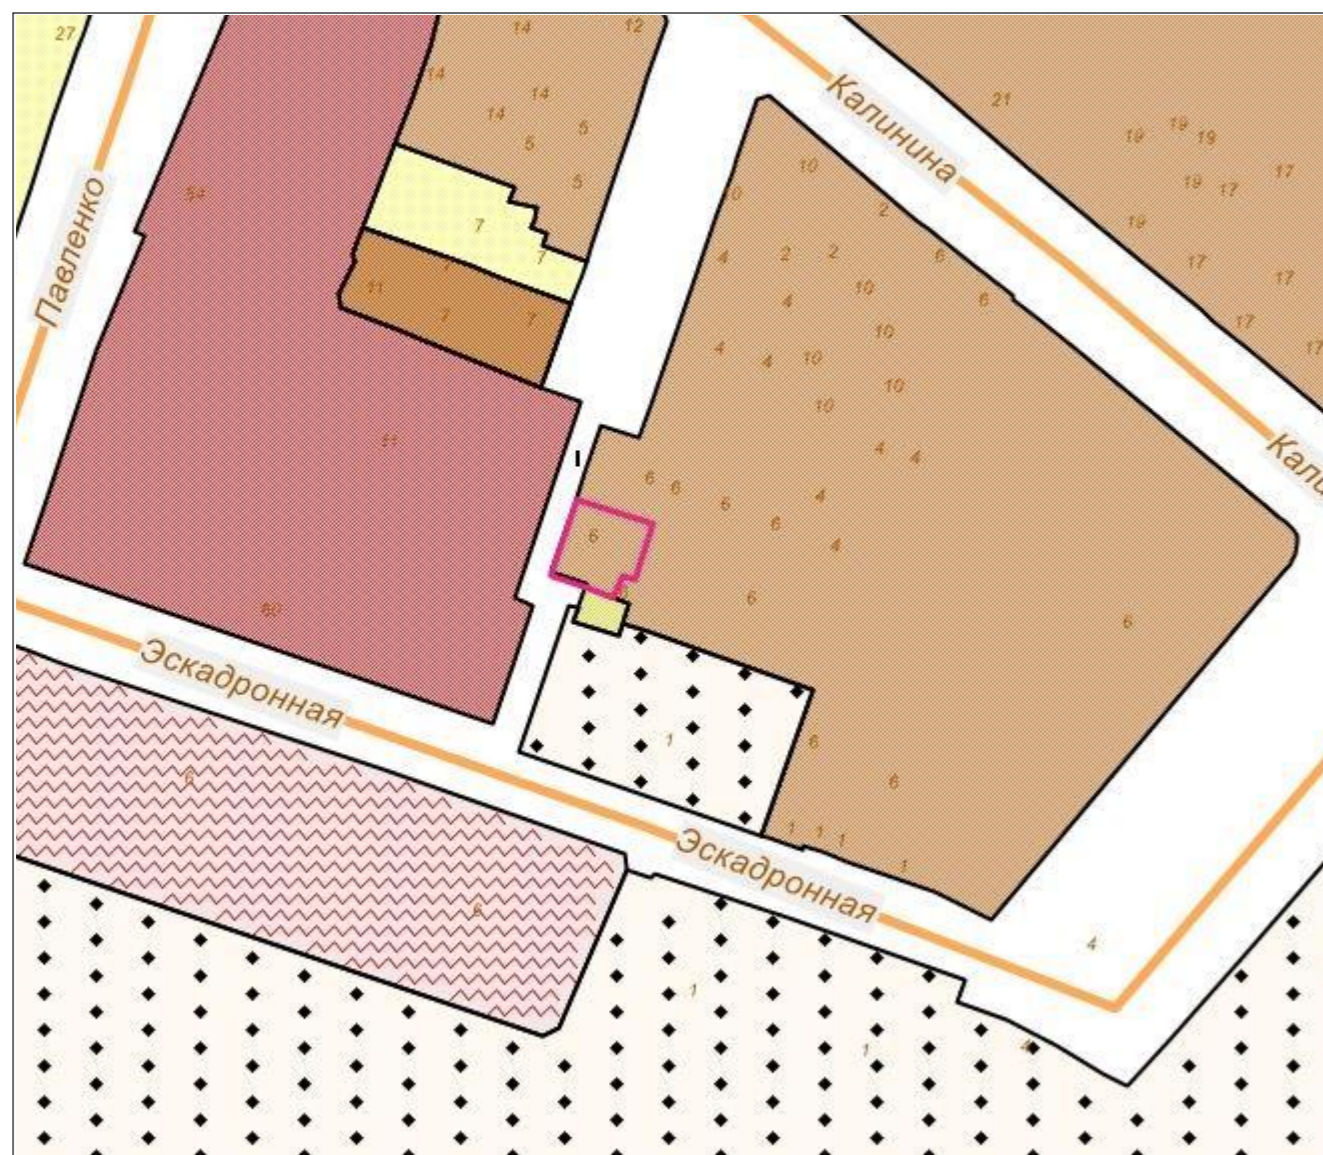

Схема градостроительного зонирования до внесения изменений для земельного участка по адресу: Республика Крым, г. Симферополь, по ул. Карла Маркса, 37, кадастровый номер 90:22:010106:12919

Схема градостроительного зонирования до внесения изменений для земельного участка по адресу: Республика Крым, г. Симферополь, пер. Тупой, 6, кадастровый номер 90:22:010107:7409