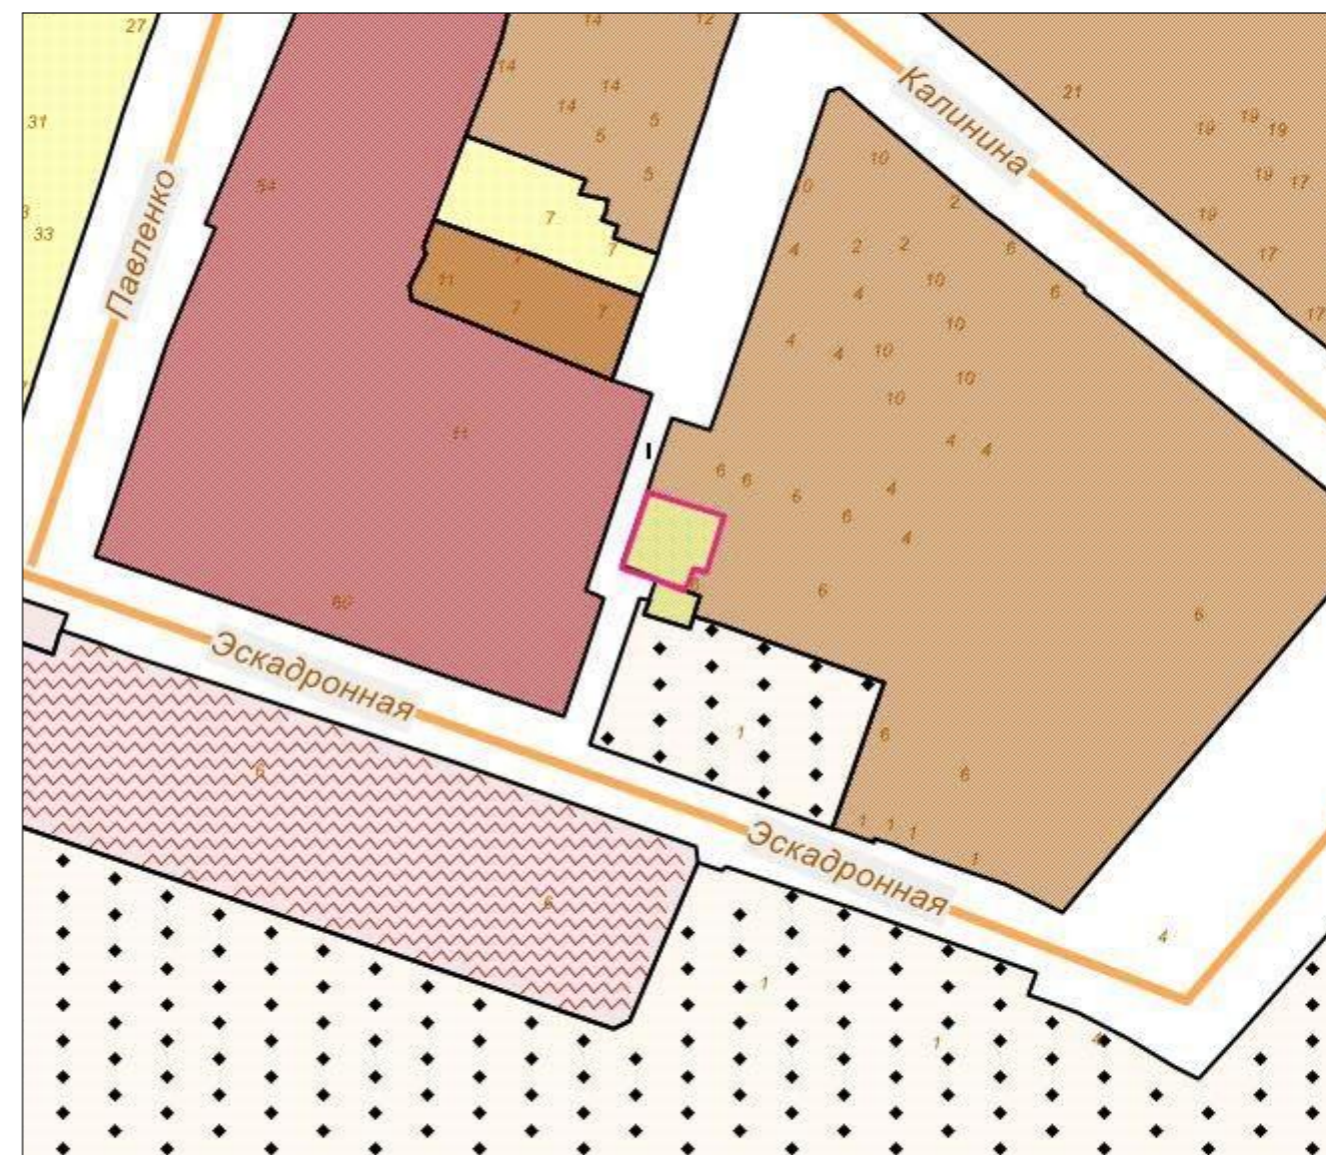

Схема градостроительного зонирования после внесения изменений для земельного участка по адресу: Республика Крым, г. Симферополь, по ул. Карла Маркса, 37, кадастровый номер 90:22:010106:12919

Схема градостроительного зонирования после внесения изменений для земельного участка по адресу: Республика Крым, г. Симферополь, пер. Тупой, 6, кадастровый номер 90:22:010107:7409

Заметитель председателя Симферопольского городского совета		Аксёнова Н.В.
Начальник департамента архитектуры и градостроительства администрации города Симферополя Республики Крым		Королева О.С.