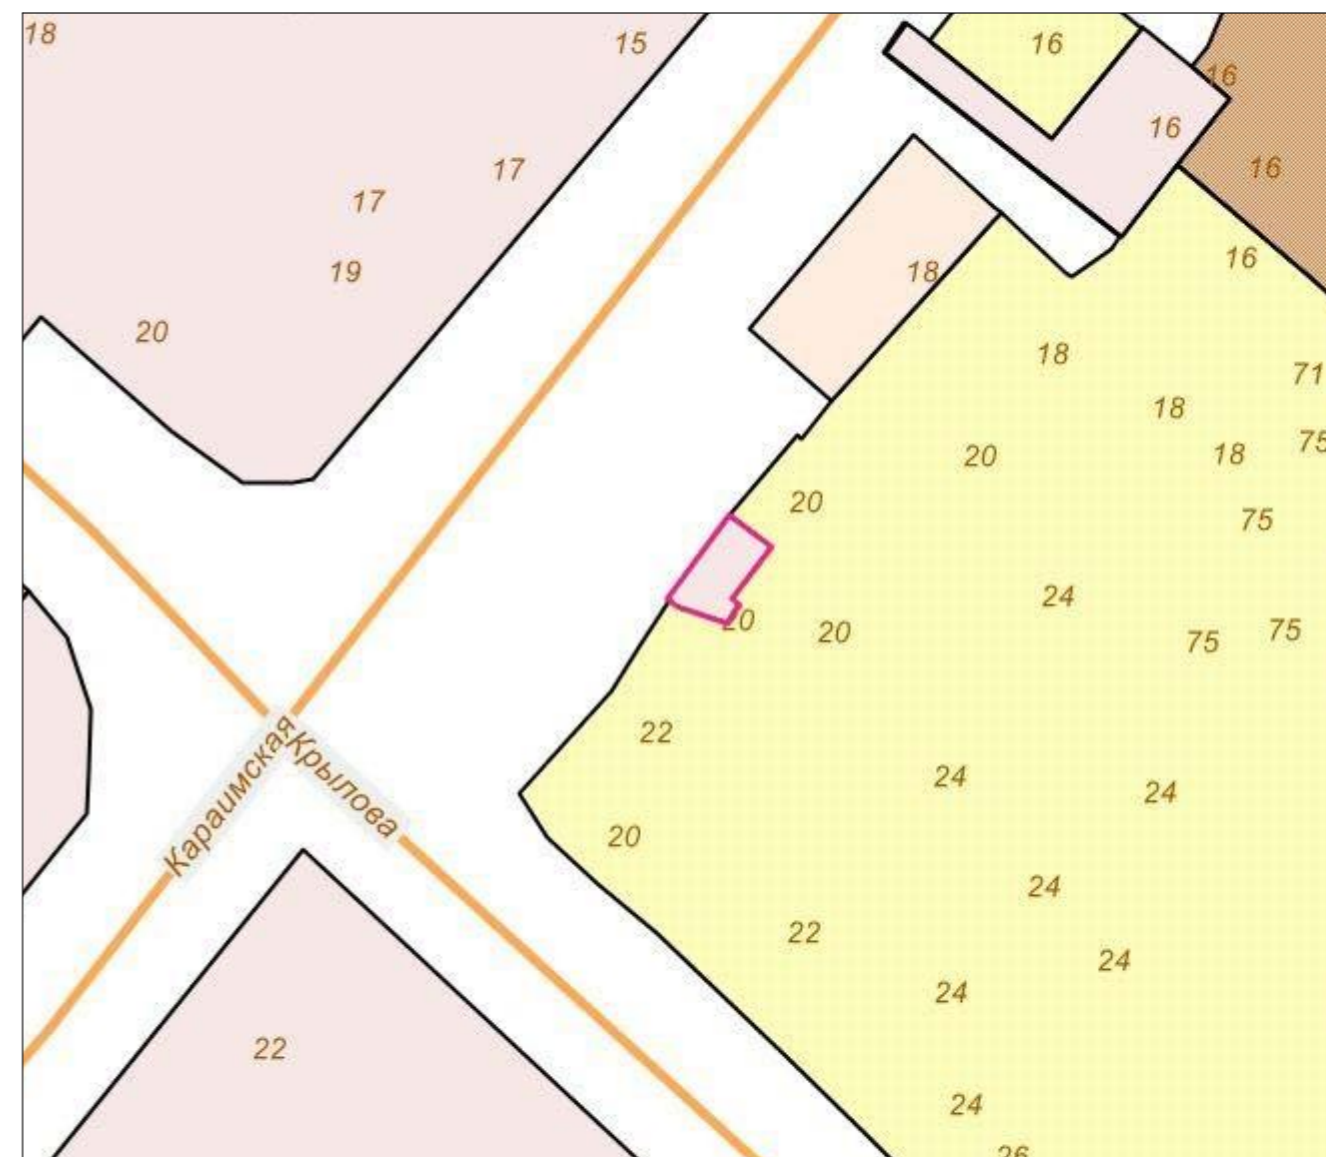

**Схема градостроительного зонирования до внесения изменений для земельного участка по адресу: Республика Крым, г. Симферополь, ул. Крылова / ул. Караимская, 22/20, кадастровый номер 90:22:010303:1482**

**Схема градостроительного зонирования после внесения изменений для земельного участка по адресу: Республика Крым, г. Симферополь, ул. Крылова / ул. Караимская, 22/20, кадастровый номер 90:22:010303:1482**