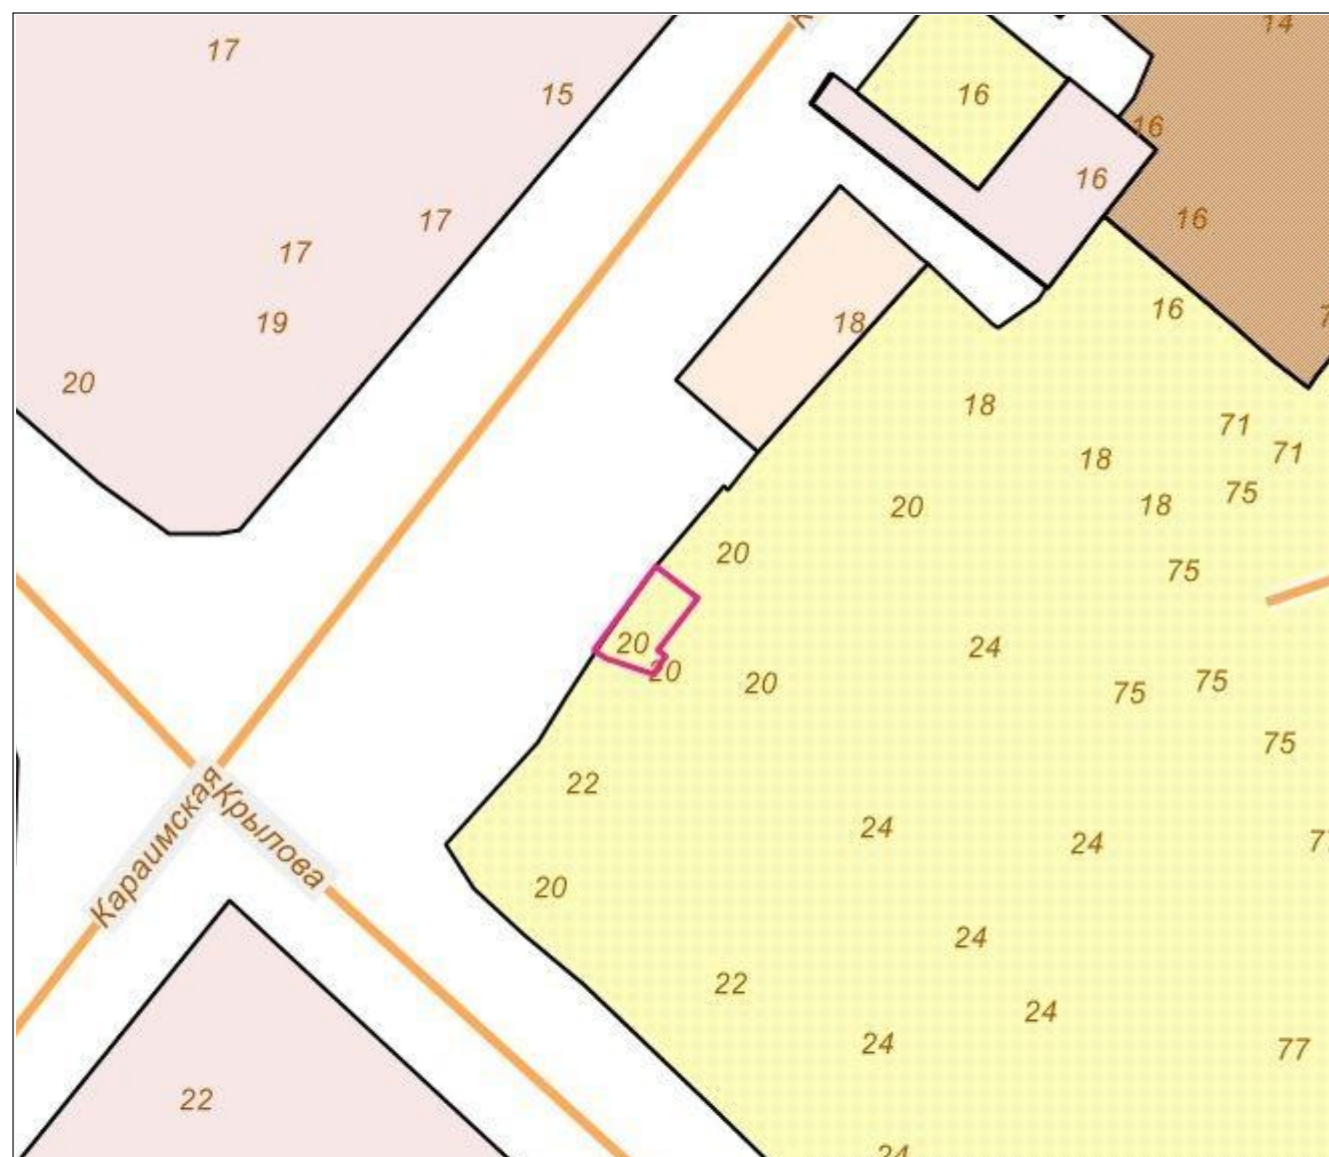

**Схема градостроительного зонирования до внесения изменений для земельного участка по адресу: Республика Крым, г. Симферополь, ул. Крылова / ул. Караимская, 22/20, кадастровый номер 90:22:010303:1482**

**Схема градостроительного зонирования после внесения изменений для земельного участка по адресу: Республика Крым, г. Симферополь, ул. Крылова / ул. Караимская, 22/20, кадастровый номер 90:22:010303:1482**