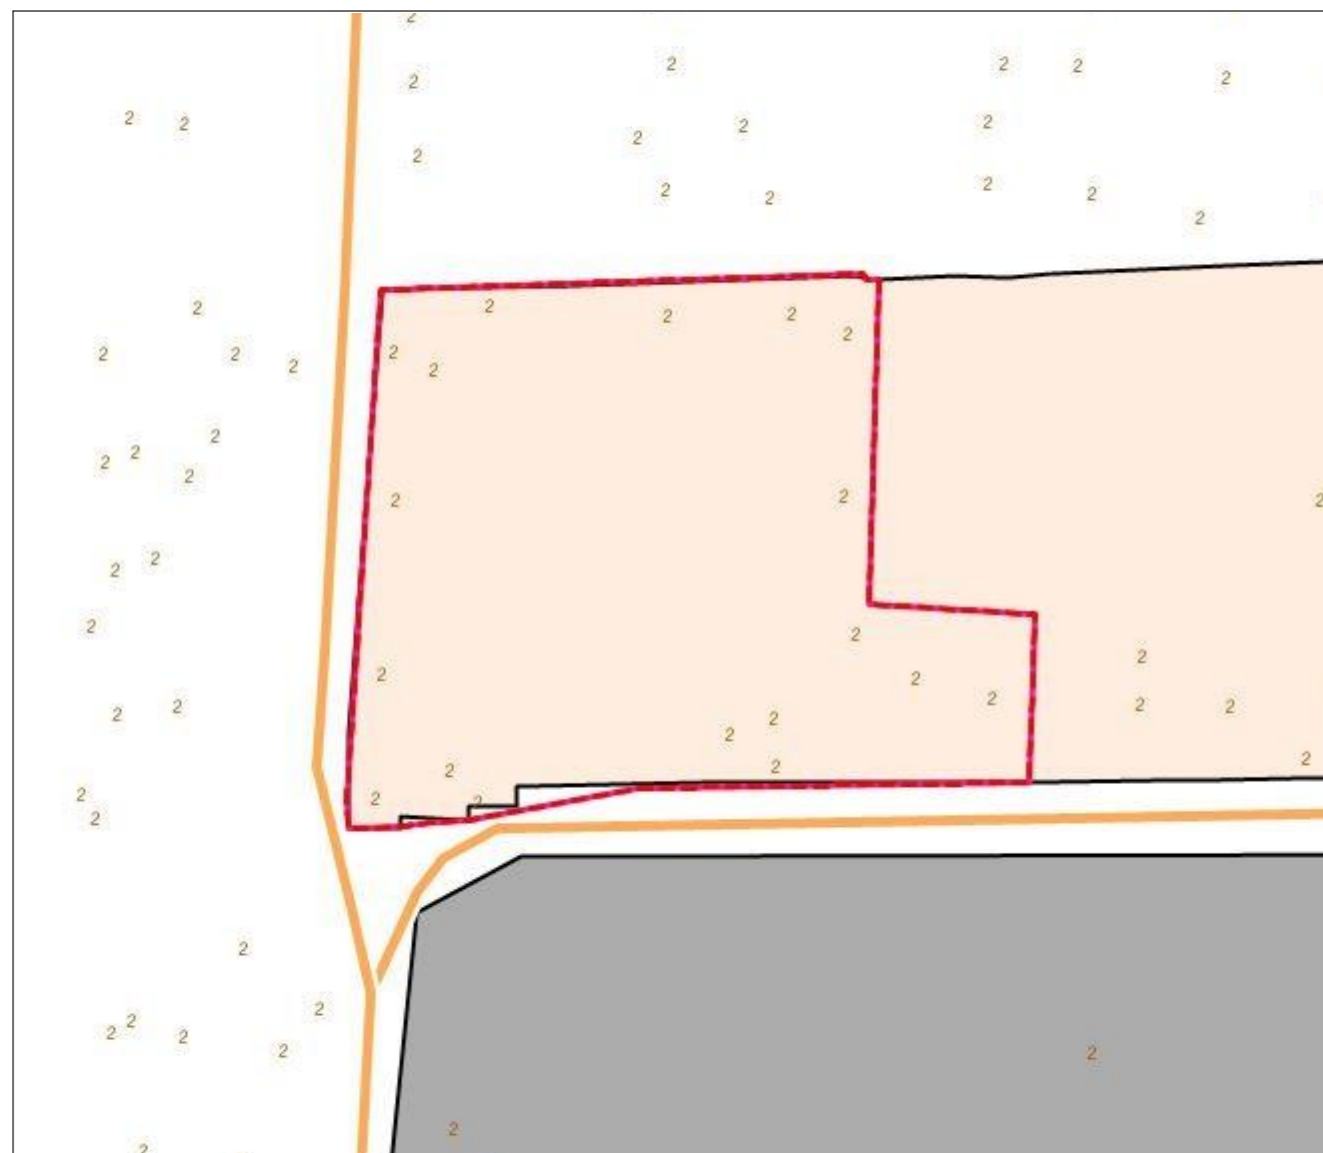

Схема градостроительного зонирования до внесения изменений для земельного участка по адресу: Республика Крым, г. Симферополь, в районе кладбища Абдал

Схема градостроительного зонирования до внесения изменений для земельного участка по адресу: Республика Крым, г. Симферополь, кадастровый номер 90:12:000000:779