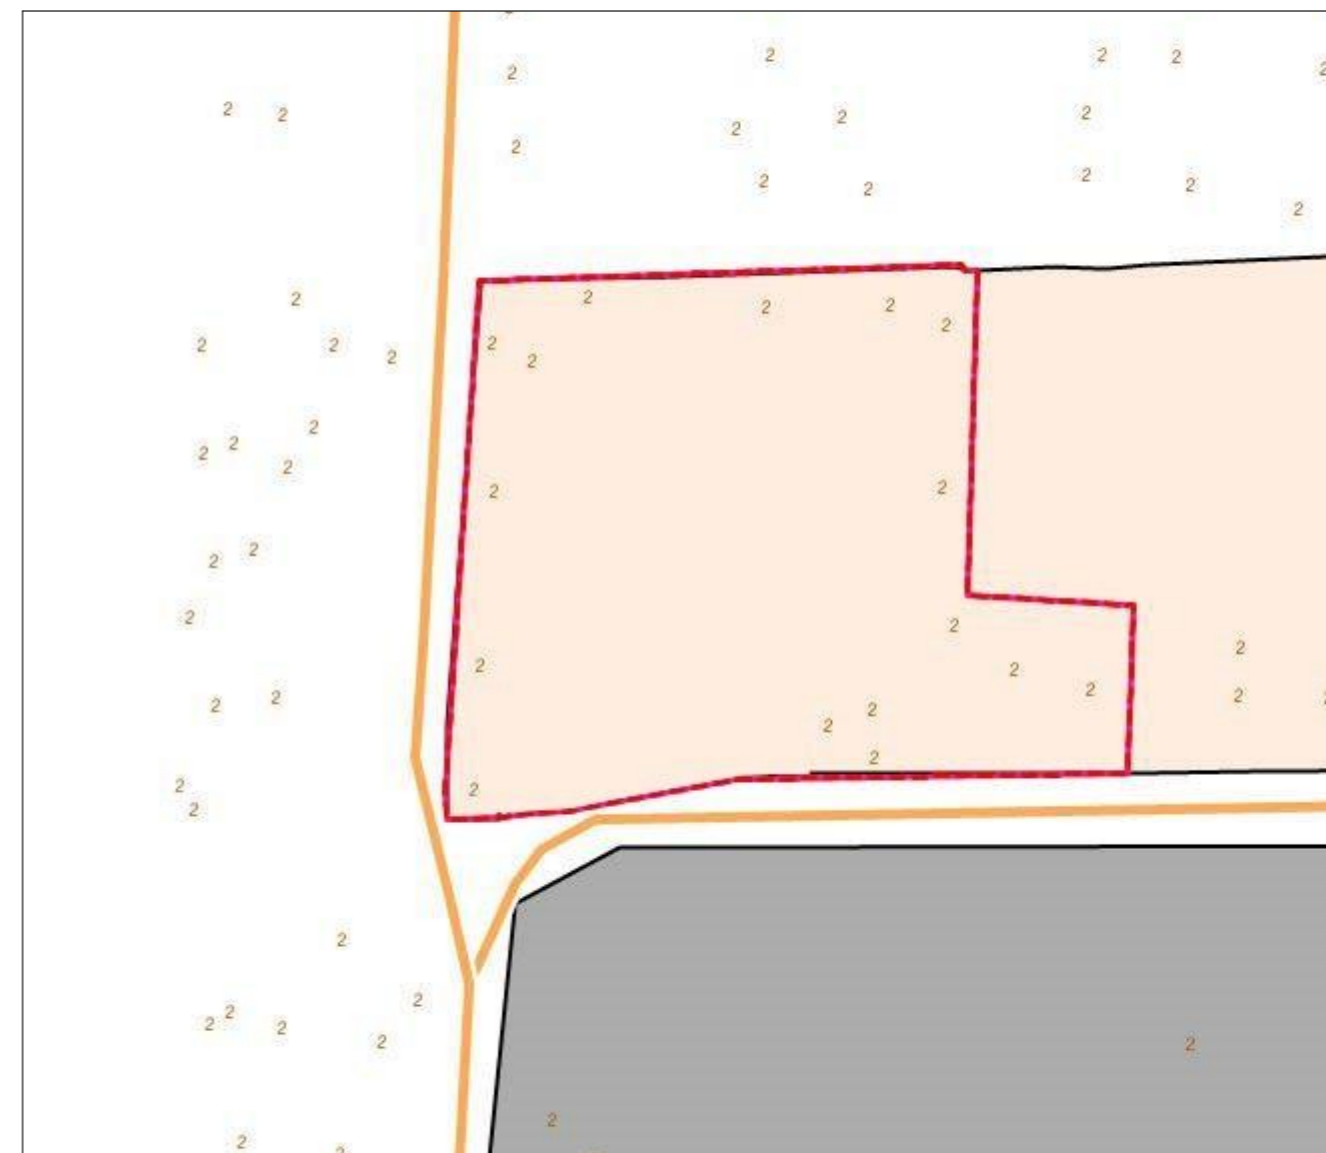

**Схема градостроительного зонирования до внесения изменений для земельного участка по адресу: Республика Крым, г. Симферополь, кадастровый номер 90:12:000000:779**

**Схема градостроительного зонирования после внесения изменений для земельного участка по адресу: Республика Крым, г. Симферополь, кадастровый номер 90:12:000000:779**