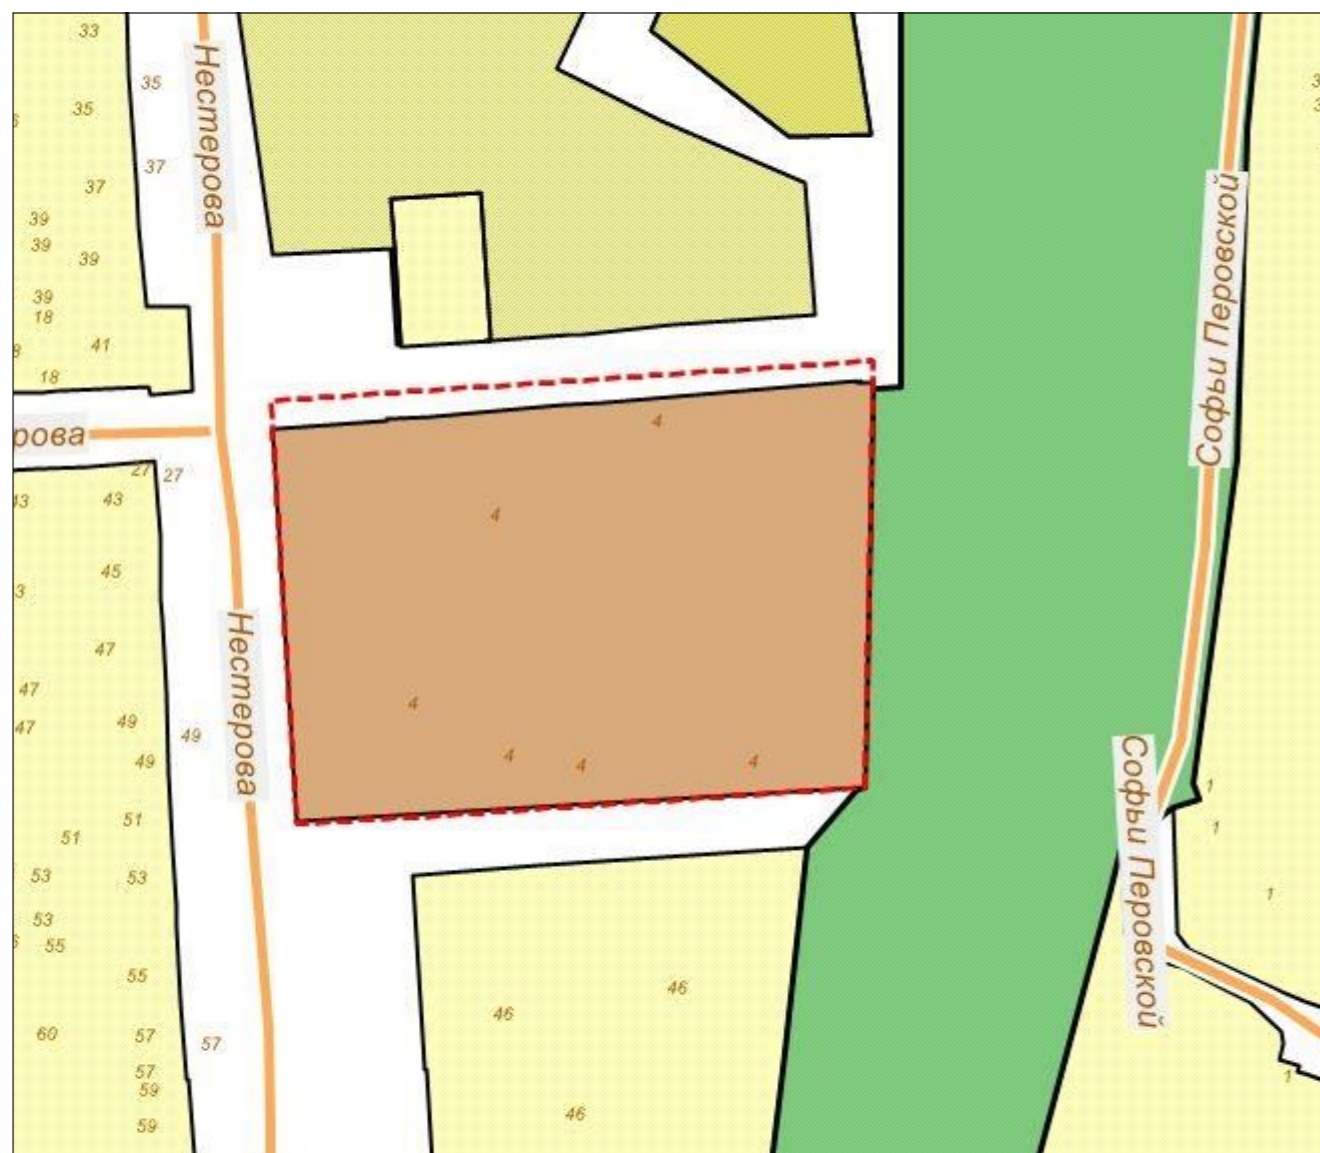

Схема градостроительного зонирования до внесения изменений для земельного участка по адресу: Республика Крым, г. Симферополь, ул. Плотинная, № 2, кадастровый номер 90:22:010224:1842

Схема градостроительного зонирования до внесения изменений для земельного участка по адресу: Республика Крым, г. Симферополь, ул. Нестерова