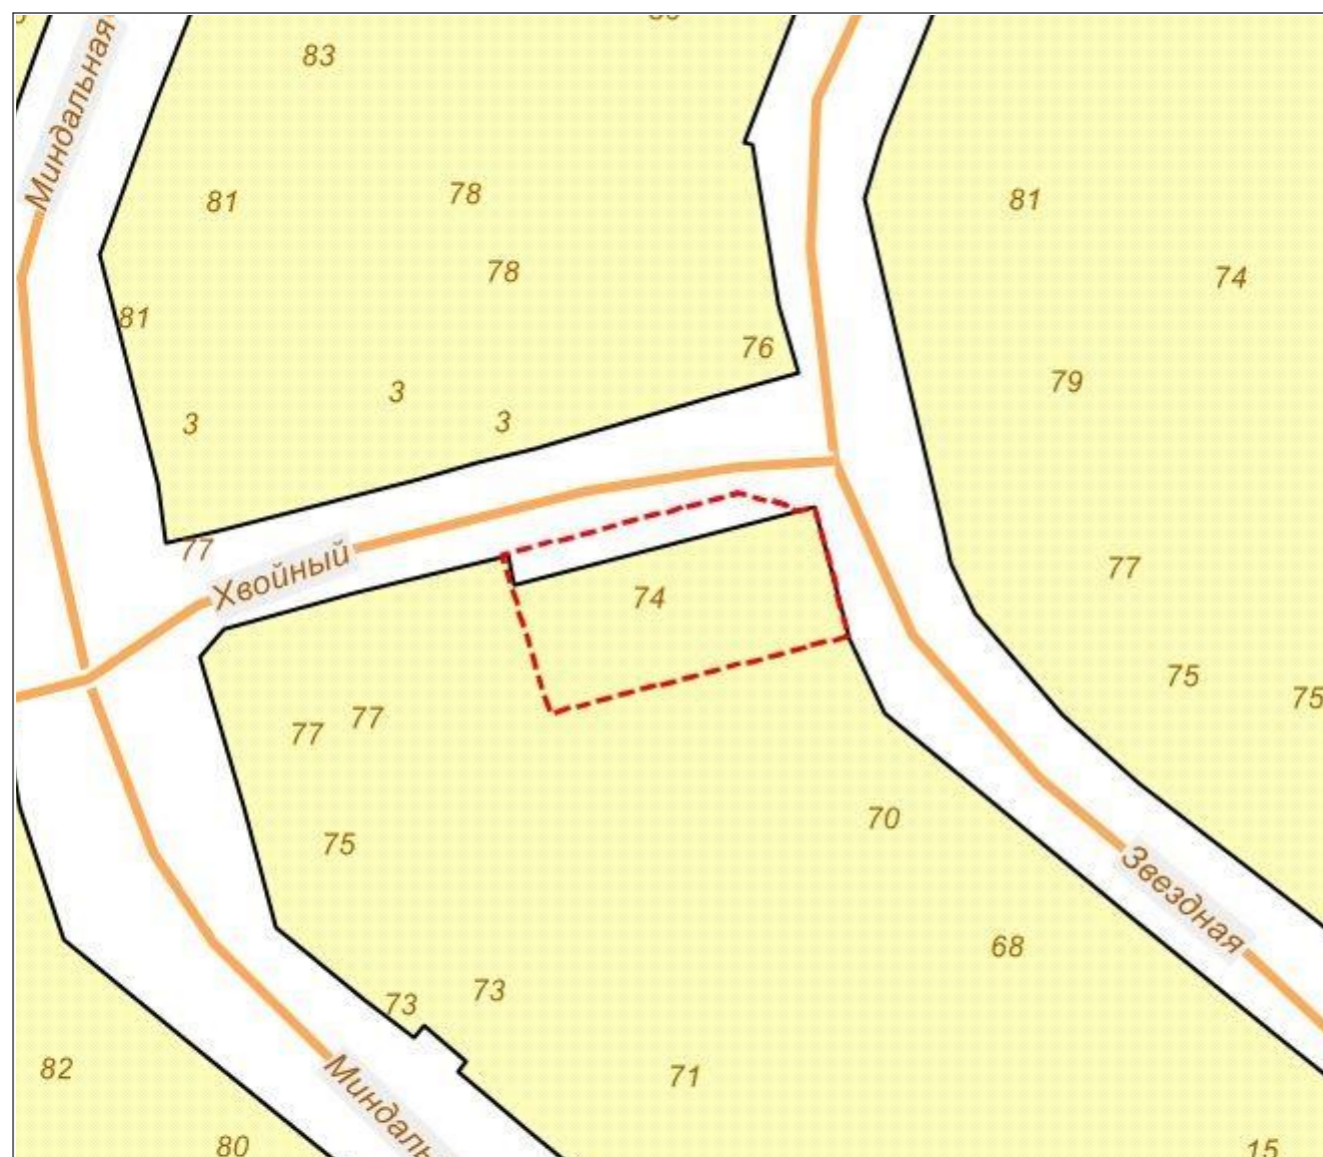

Схема градостроительного зонирования до внесения изменений для земельного участка по адресу: Республика Крым, г. Симферополь, ул. Крылова, 176

Схема градостроительного зонирования до внесения изменений для земельного участка по адресу: Республика Крым, г. Симферополь, ул. Звездная, 74