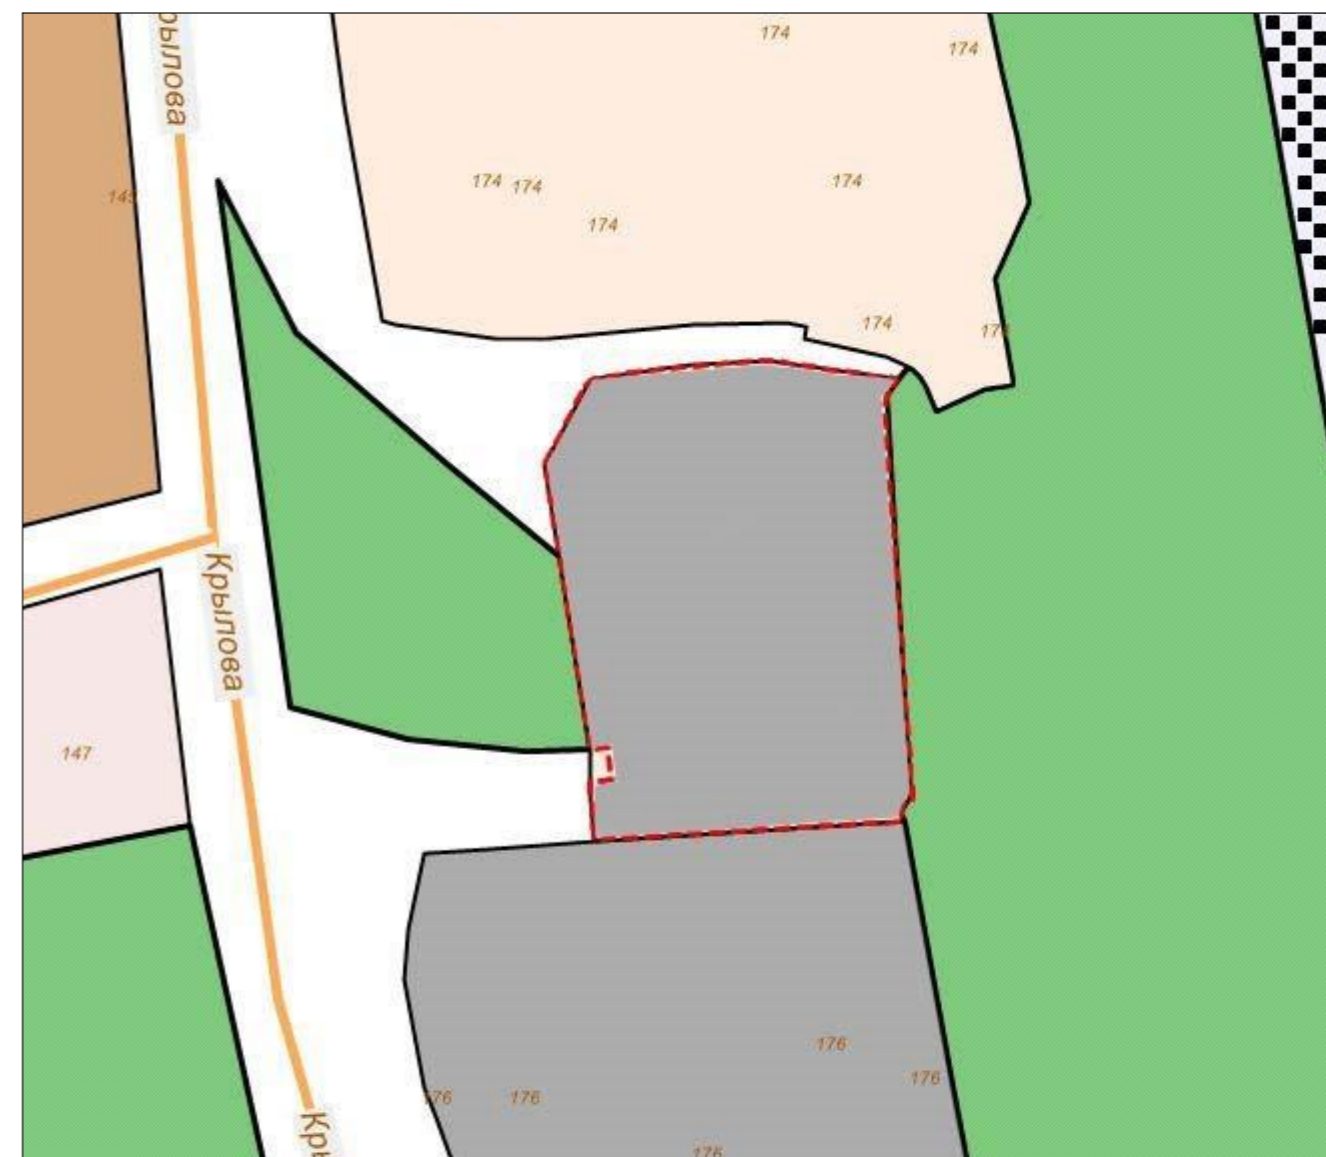

Схема градостроительного зонирования после внесения изменений для земельного участка по адресу: Республика Крым, г. Симферополь, ул. Мира,1 - ул. Плотинная - ул. Ялтинская, кадастровый номер 90:22:010224:53

Схема градостроительного зонирования после внесения изменений для земельного участка по адресу: Республика Крым, г. Симферополь, Крылова, 176

Заметитель председателя Симферопольского городского совета		Аксенова Н.В.
Начальник департамента архитектуры и градостроительства администрации города Симферополя		Королева О.С.