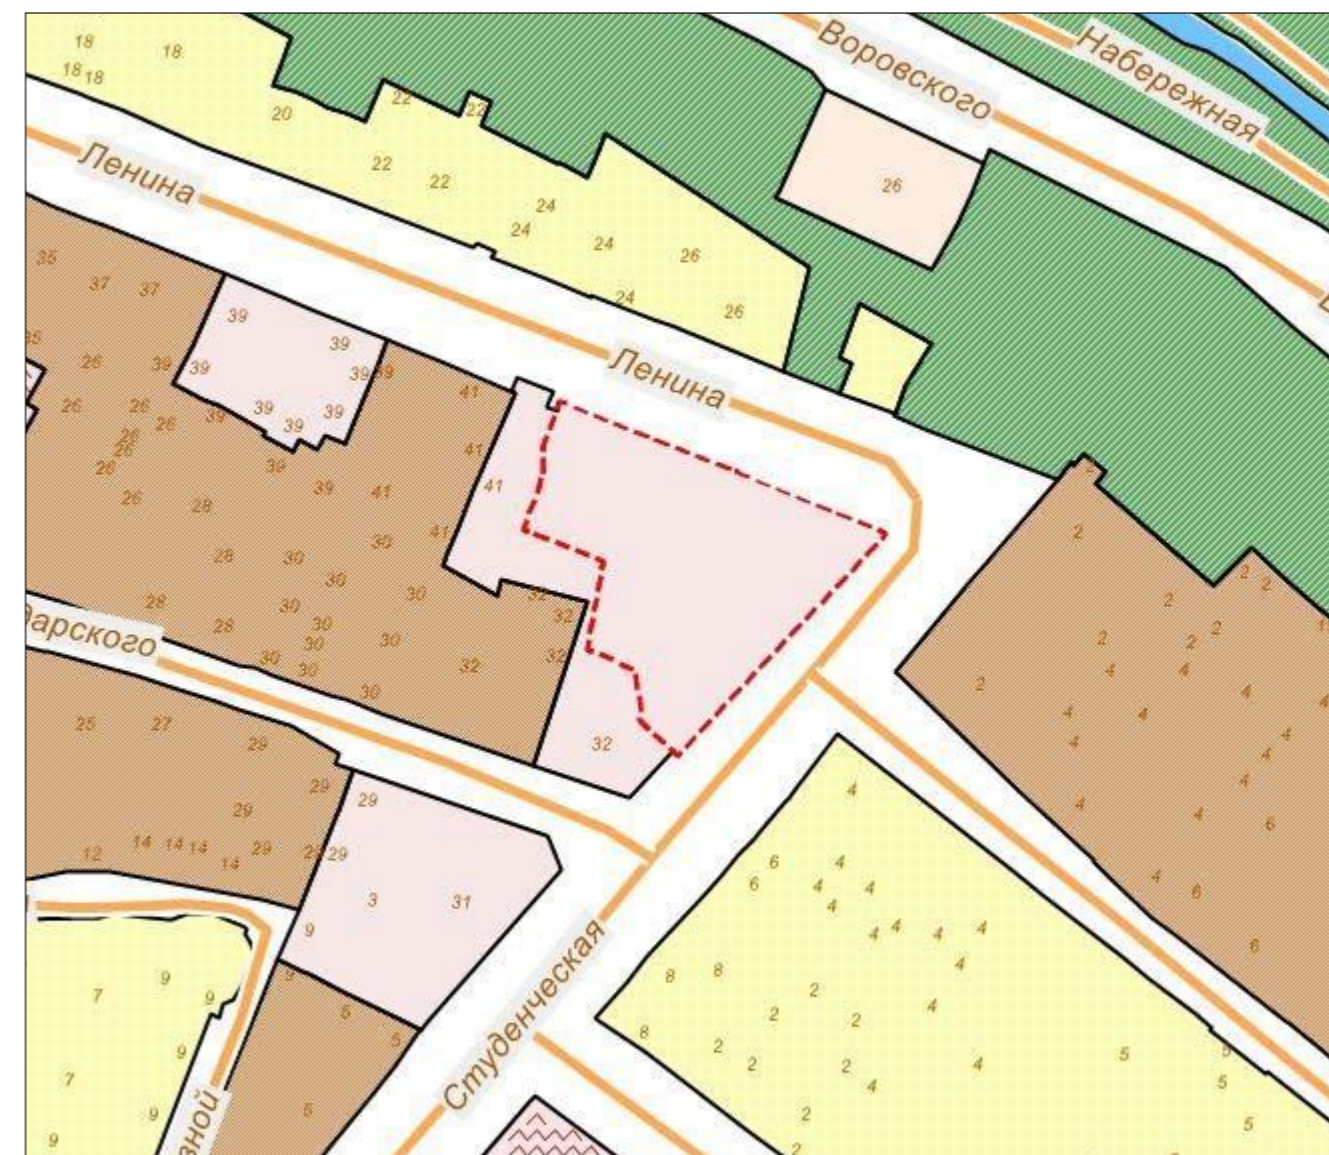

Схема градостроительного зонирования после внесения изменений для земельного участка по адресу: Республика Крым, г. Симферополь, ул. Героев Сталинграда, 3-а, кадастровый номер 90:22:010108:280

Схема градостроительного зонирования после внесения изменений для земельного участка по адресу: Республика Крым, г. Симферополь, кадастровый номер 90:22:010222:6827

Заметитель председателя Симферопольского городского совета		Аксенова Н.В.
Начальник департамента архитектуры и градостроительства администрации города Симферополя		Королева О.С.