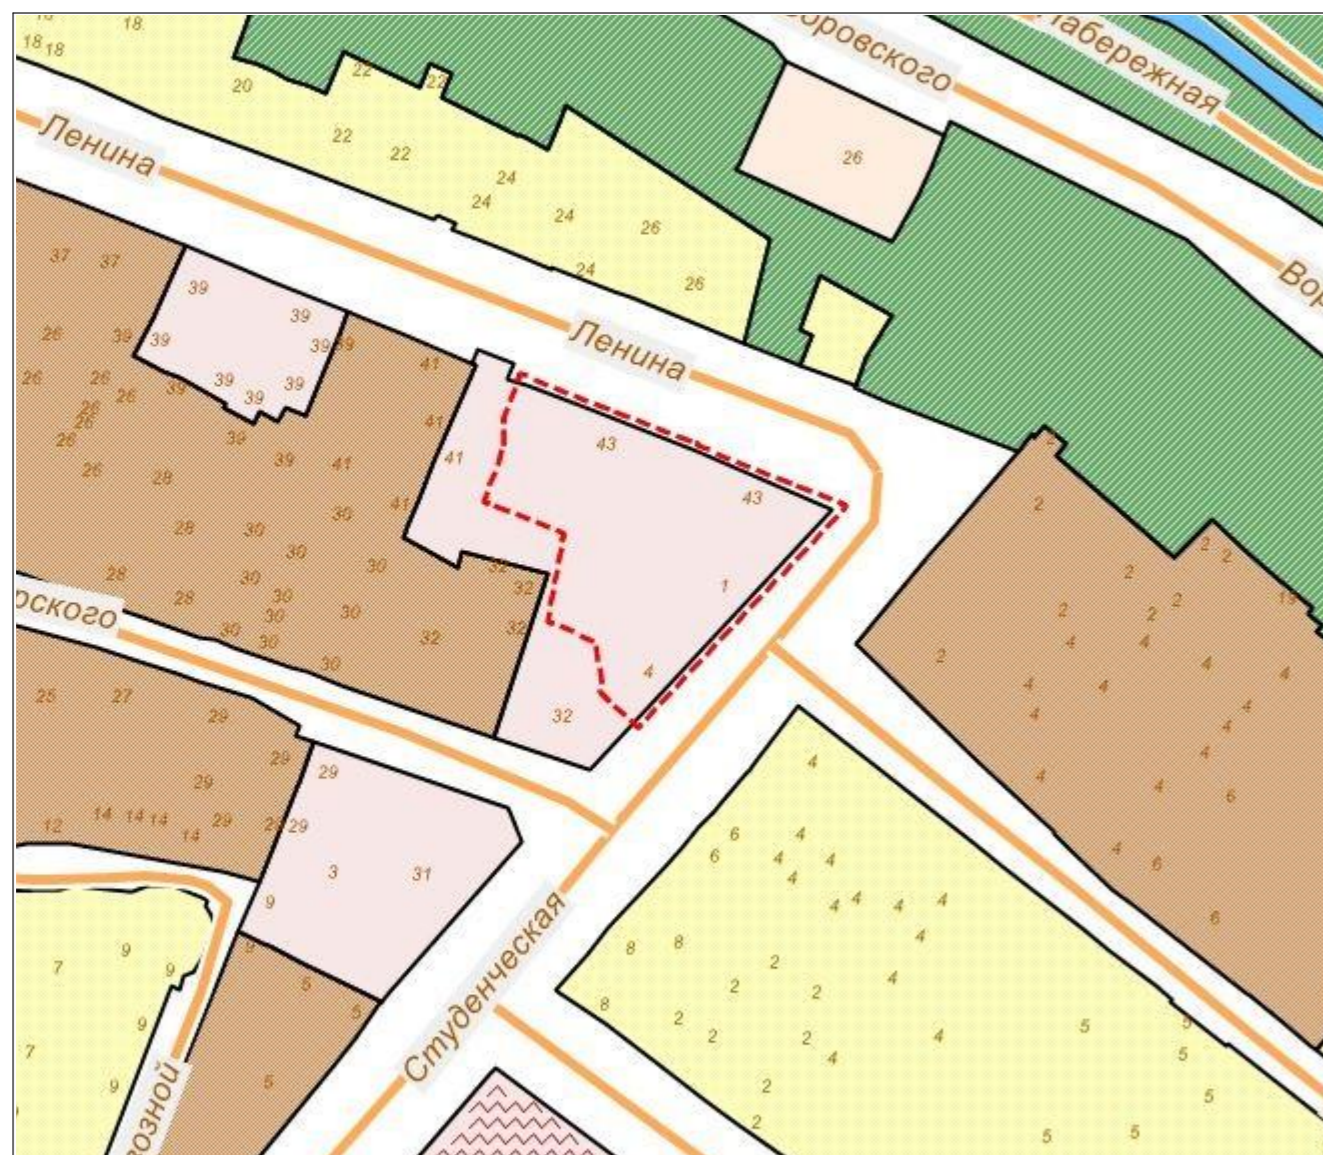

Схема градостроительного зонирования до внесения изменений для земельного участка по адресу: Республика Крым, г. Симферополь, ул. Героев Сталинграда, 3-а, кадастровый номер 90:22:010108:280

Схема градостроительного зонирования до внесения изменений для земельного участка по адресу: Республика Крым, г. Симферополь, кадастровый номер 90:22:010222:6827