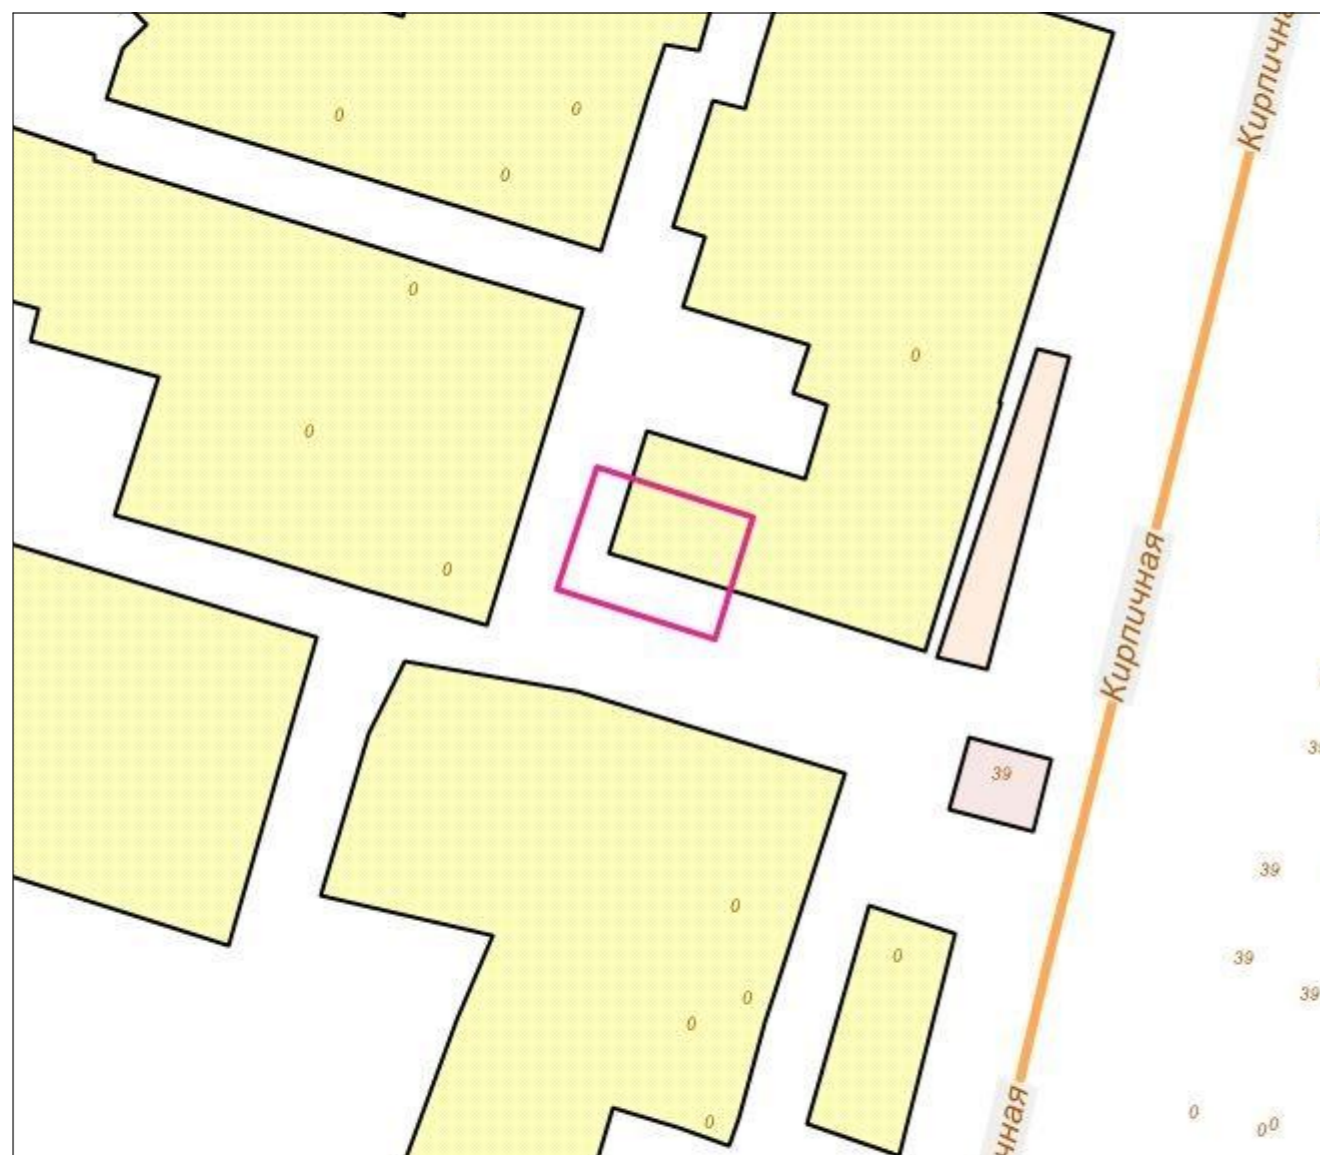

**Схема градостроительного зонирования до внесения изменений для земельного участка по адресу: Республика Крым, г Симферополь, пр-кт Кирова/ул. Набережная им. 60 летия СССР, 54/24, кадастровый номер 90:22:010301:7769**

**Схема градостроительного зонирования после внесения изменений для земельного участка по адресу: Республика Крым, г Симферополь, пр-кт Кирова/ул. Набережная им. 60 летия СССР, 54/24, кадастровый номер 90:22:010301:7769**

Заметитель председателя Симферопольского городского совета		Аксенова Н.В.
Начальник департамента архитектуры и градостроительства администрации города Симферополя		Королева О.С.

**Схема градостроительного зонирования до внесения изменений для земельного участка по адресу: Республика Крым, г. Симферополь, ул. Кржижановского, 40**

**Схема градостроительного зонирования до внесения изменений для земельного участка по адресу: Республика Крым, г Симферополь, в районе Марьино-5 (поз по ГП-11), кадастровый номер 90:22:010228:955**

**Схема градостроительного зонирования после внесения изменений для земельного участка по адресу: Республика Крым, г Симферополь, в районе Марьино-5 (поз по ГП-11), кадастровый номер 90:22:010228:955**