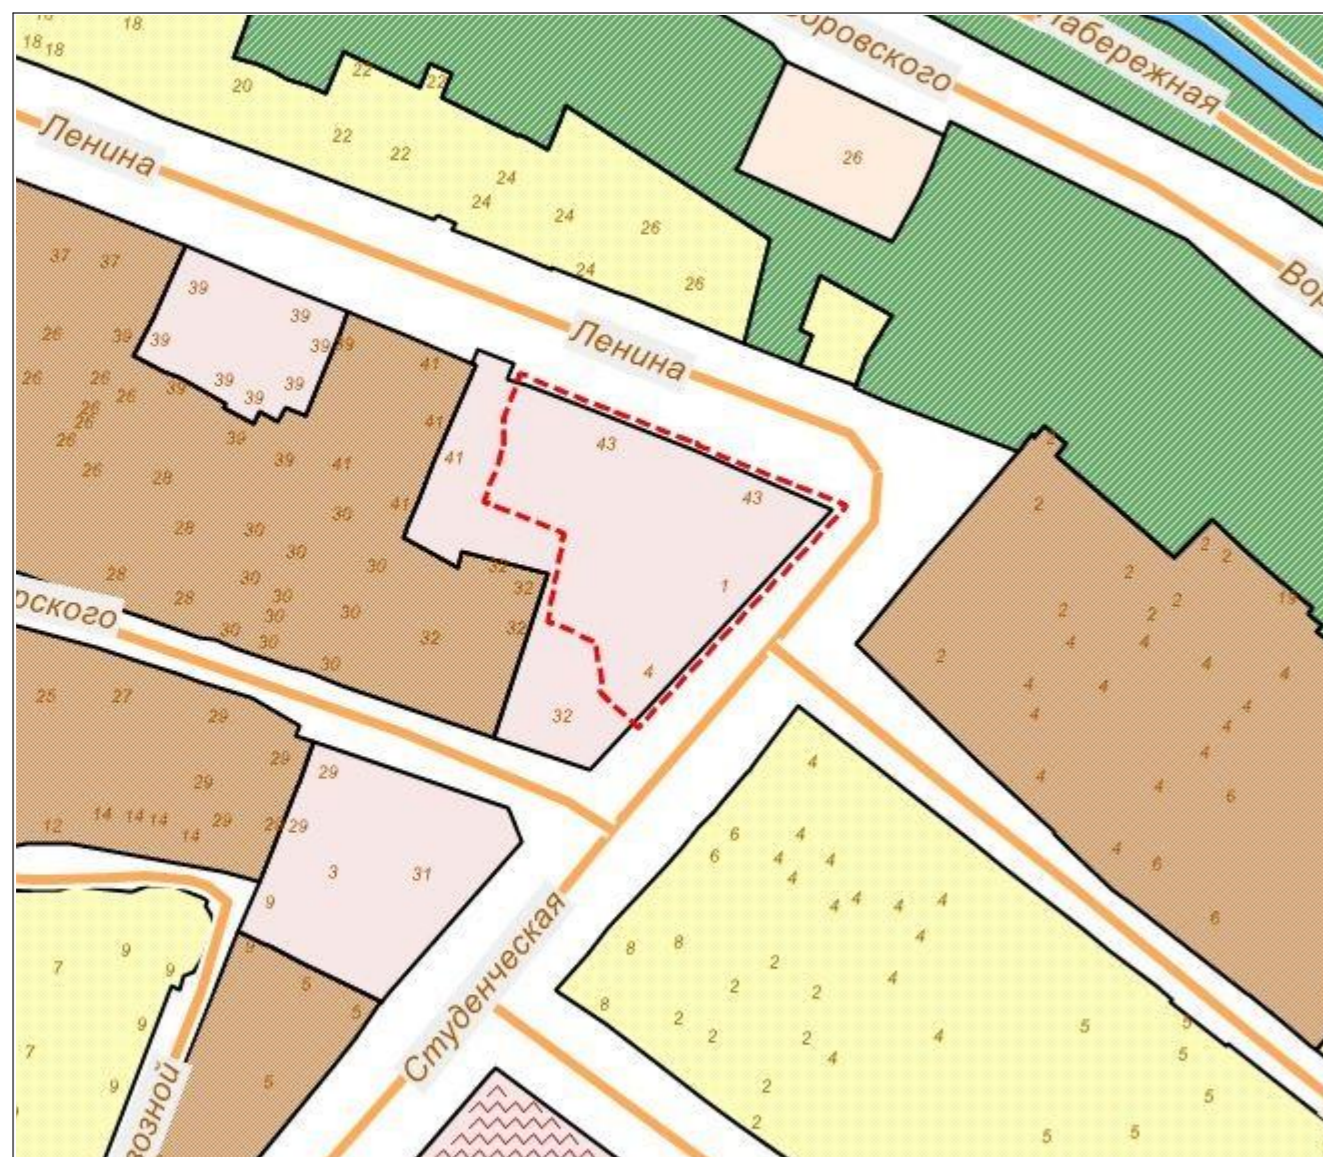

Схема градостроительного зонирования до внесения изменений для земельного участка по адресу: Республика Крым, г. Симферополь, ул. Героев Сталинграда, 3-а, кадастровый номер 90:22:010108:280

Схема градостроительного зонирования до внесения изменений для земельного участка по адресу: Республика Крым, г. Симферополь, кадастровый номер 90:22:010222:6827