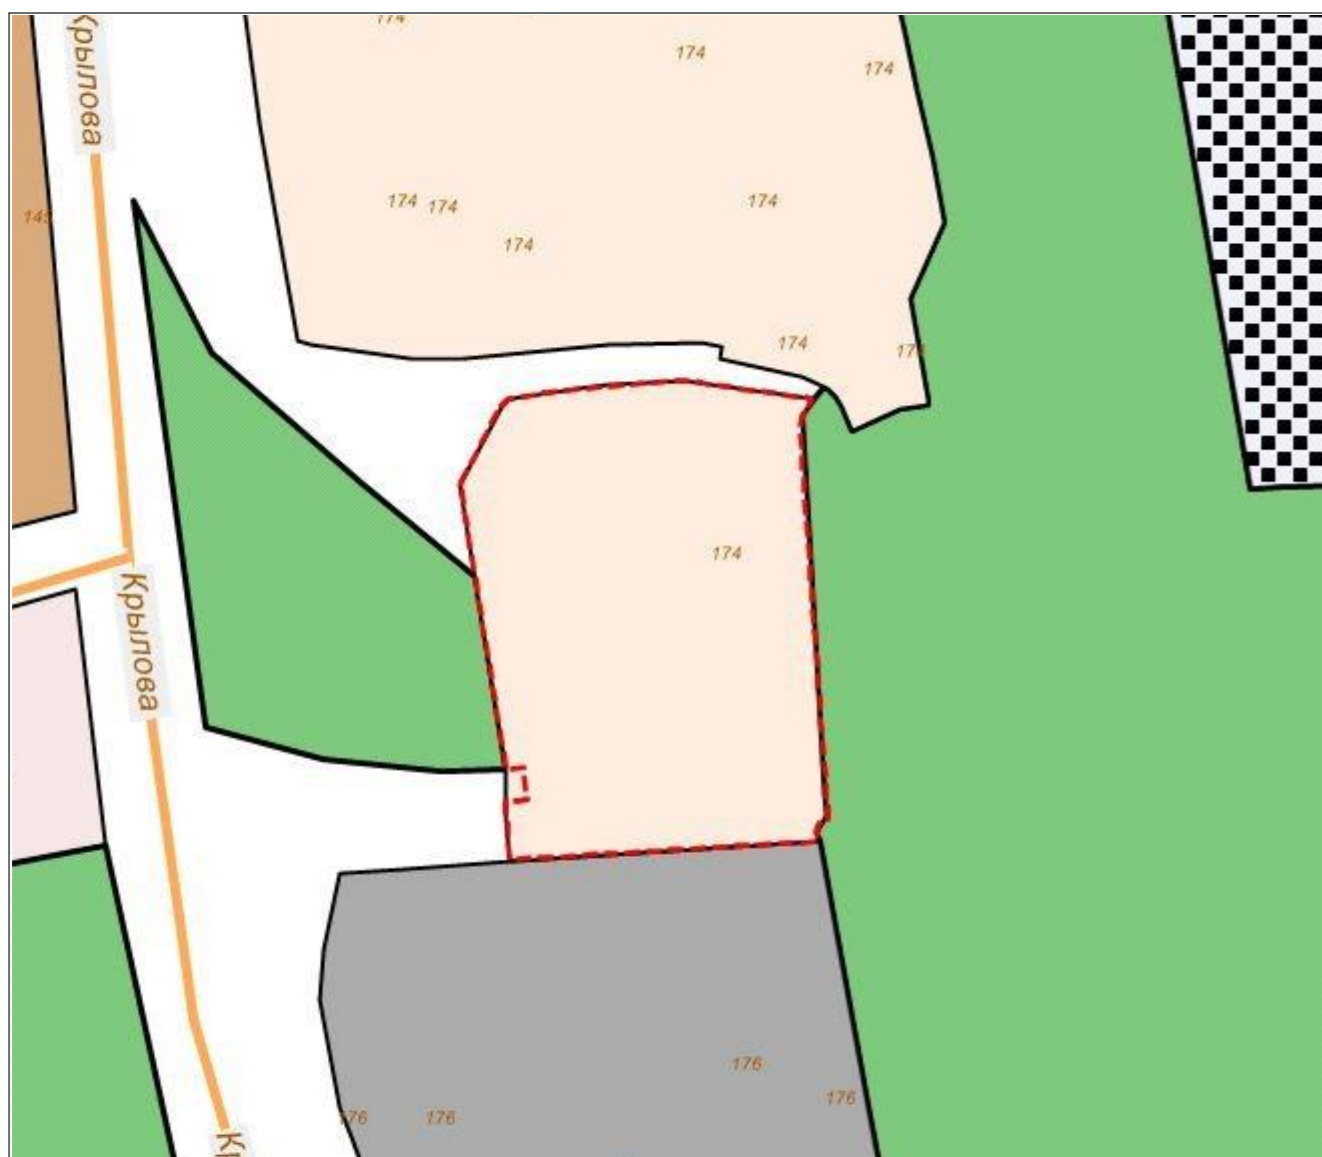

Схема градостроительного зонирования до внесения изменений для земельного участка по адресу: Республика Крым, г. Симферополь, ул. Мира,1 - ул. Плотинная - ул. Ялтинская, кадастровый номер 90:22:010224:53

Схема градостроительного зонирования до внесения изменений для земельного участка по адресу: Республика Крым, г. Симферополь, ул. Крылова, 176