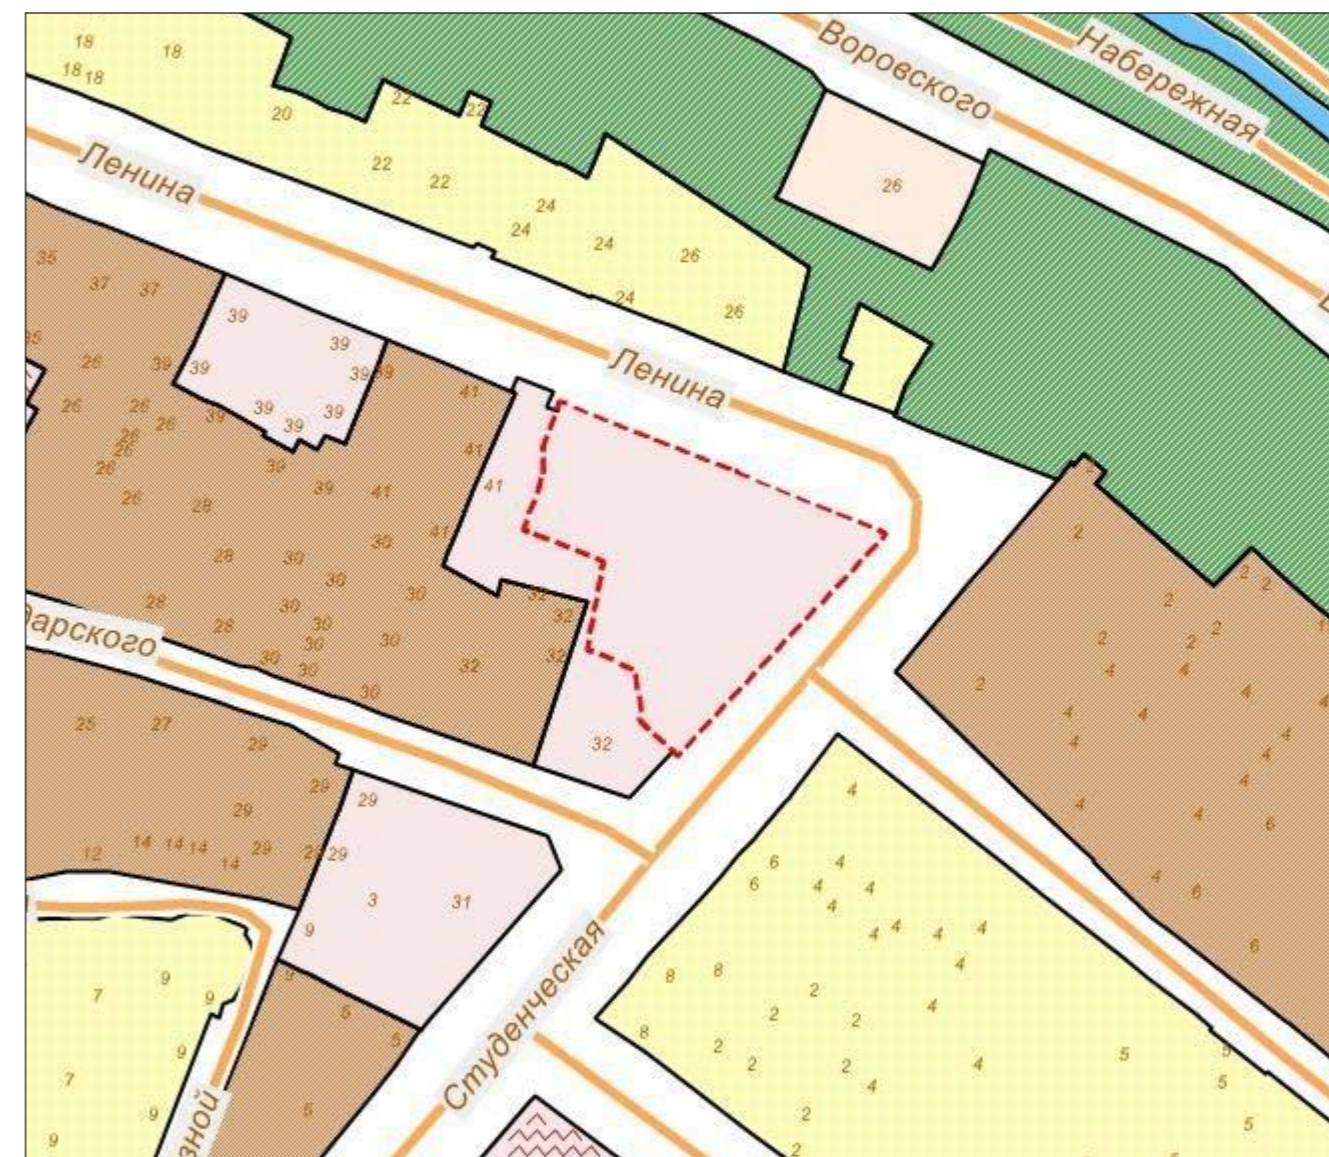

Схема градостроительного зонирования после внесения изменений для земельного участка по адресу: Республика Крым, г. Симферополь, ул. Героев Сталинграда, 3-а, кадастровый номер 90:22:010108:280

Схема градостроительного зонирования после внесения изменений для земельного участка по адресу: Республика Крым, г. Симферополь, кадастровый номер 90:22:010222:6827

Заметитель председателя Симферопольского городского совета		Аксенова Н.В.
Начальник департамента архитектуры и градостроительства администрации города Симферополя		Королева О.С.