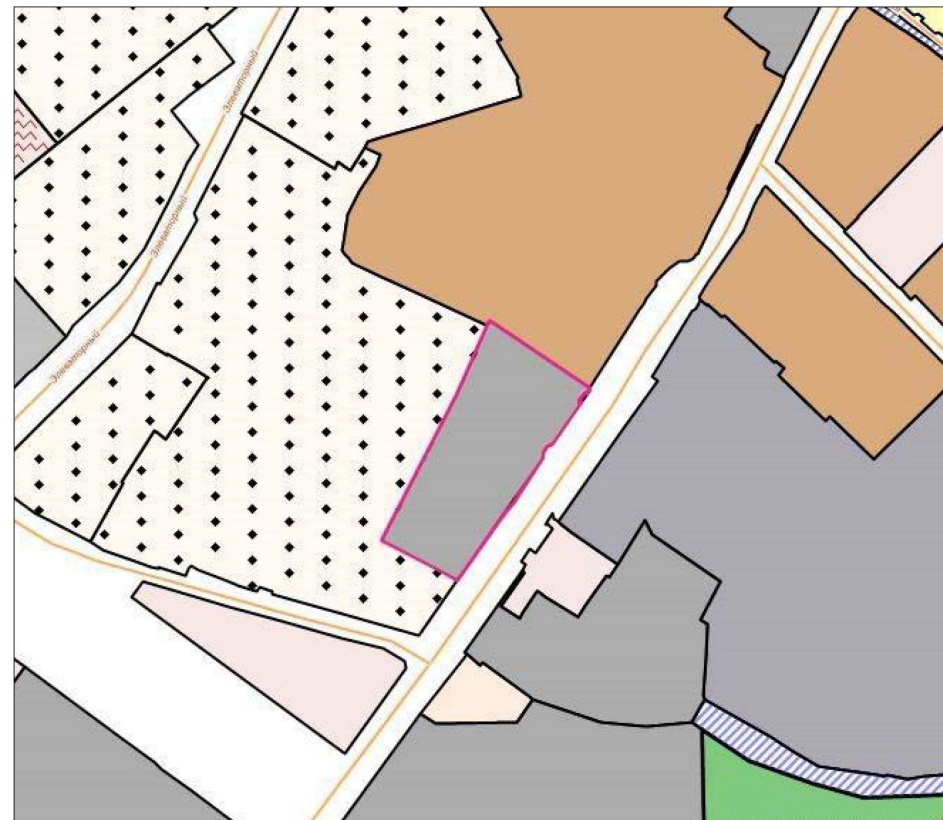

Схема градостроительного зонирования до внесения изменений для земельного участка по адресу: Республика Крым, г. Симферополь, улица Васильева Генерала, земельный участок 27, кадастровый номер 90:22:010110:51

Схема градостроительного зонирования после внесения изменений для земельного участка по адресу: Республика Крым, г. Симферополь, улица Васильева Генерала, земельный участок 27, кадастровый номер 90:22:010110:51