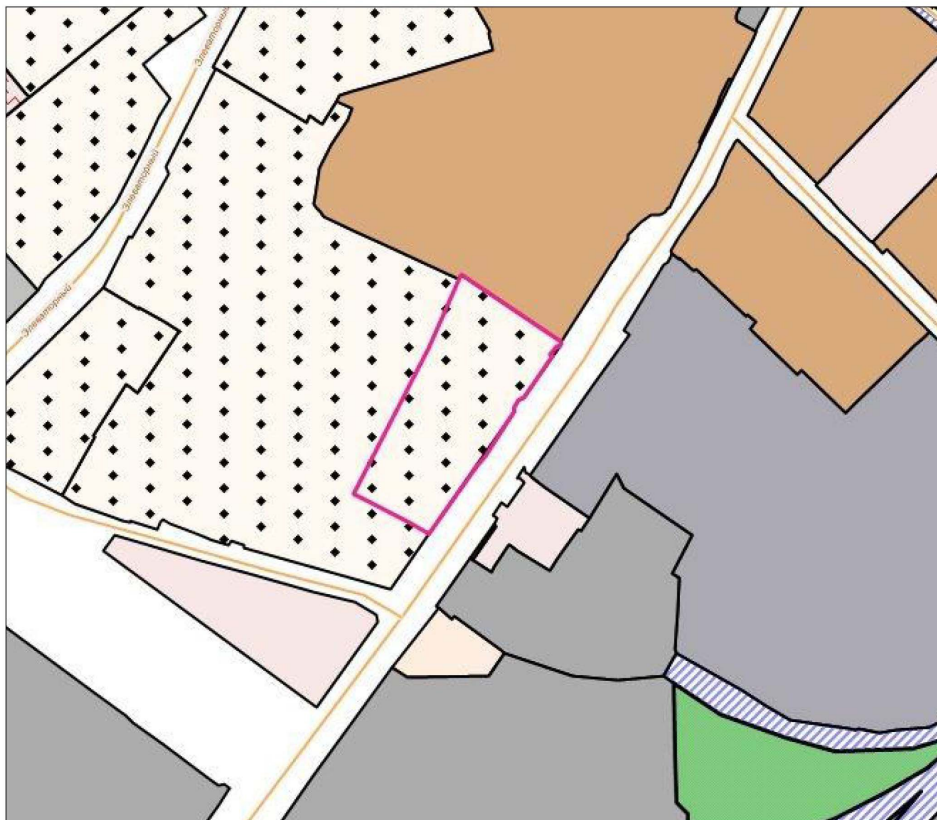

Схема градостроительного зонирования до внесения изменений для земельного участка по адресу: Республика Крым, г. Симферополь, улица Васильева Генерала, земельный участок 27, кадастровый номер 90:22:010110:51

Схема градостроительного зонирования после внесения изменений для земельного участка по адресу: Республика Крым, г. Симферополь, улица Васильева Генерала, земельный участок 27, кадастровый номер 90:22:010110:51

**Схема градостроительного зонирования до внесения изменений для
квартала, ограниченного улицами Асие Аметовой - Мусы Маамута -
Лютфие Софу - Умера Ипчи**

**Схема градостроительного зонирования после внесения изменений для
квартала, ограниченного улицами Асие Аметовой - Мусы Маамута -
Лютфие Софу - Умера Ипчи**