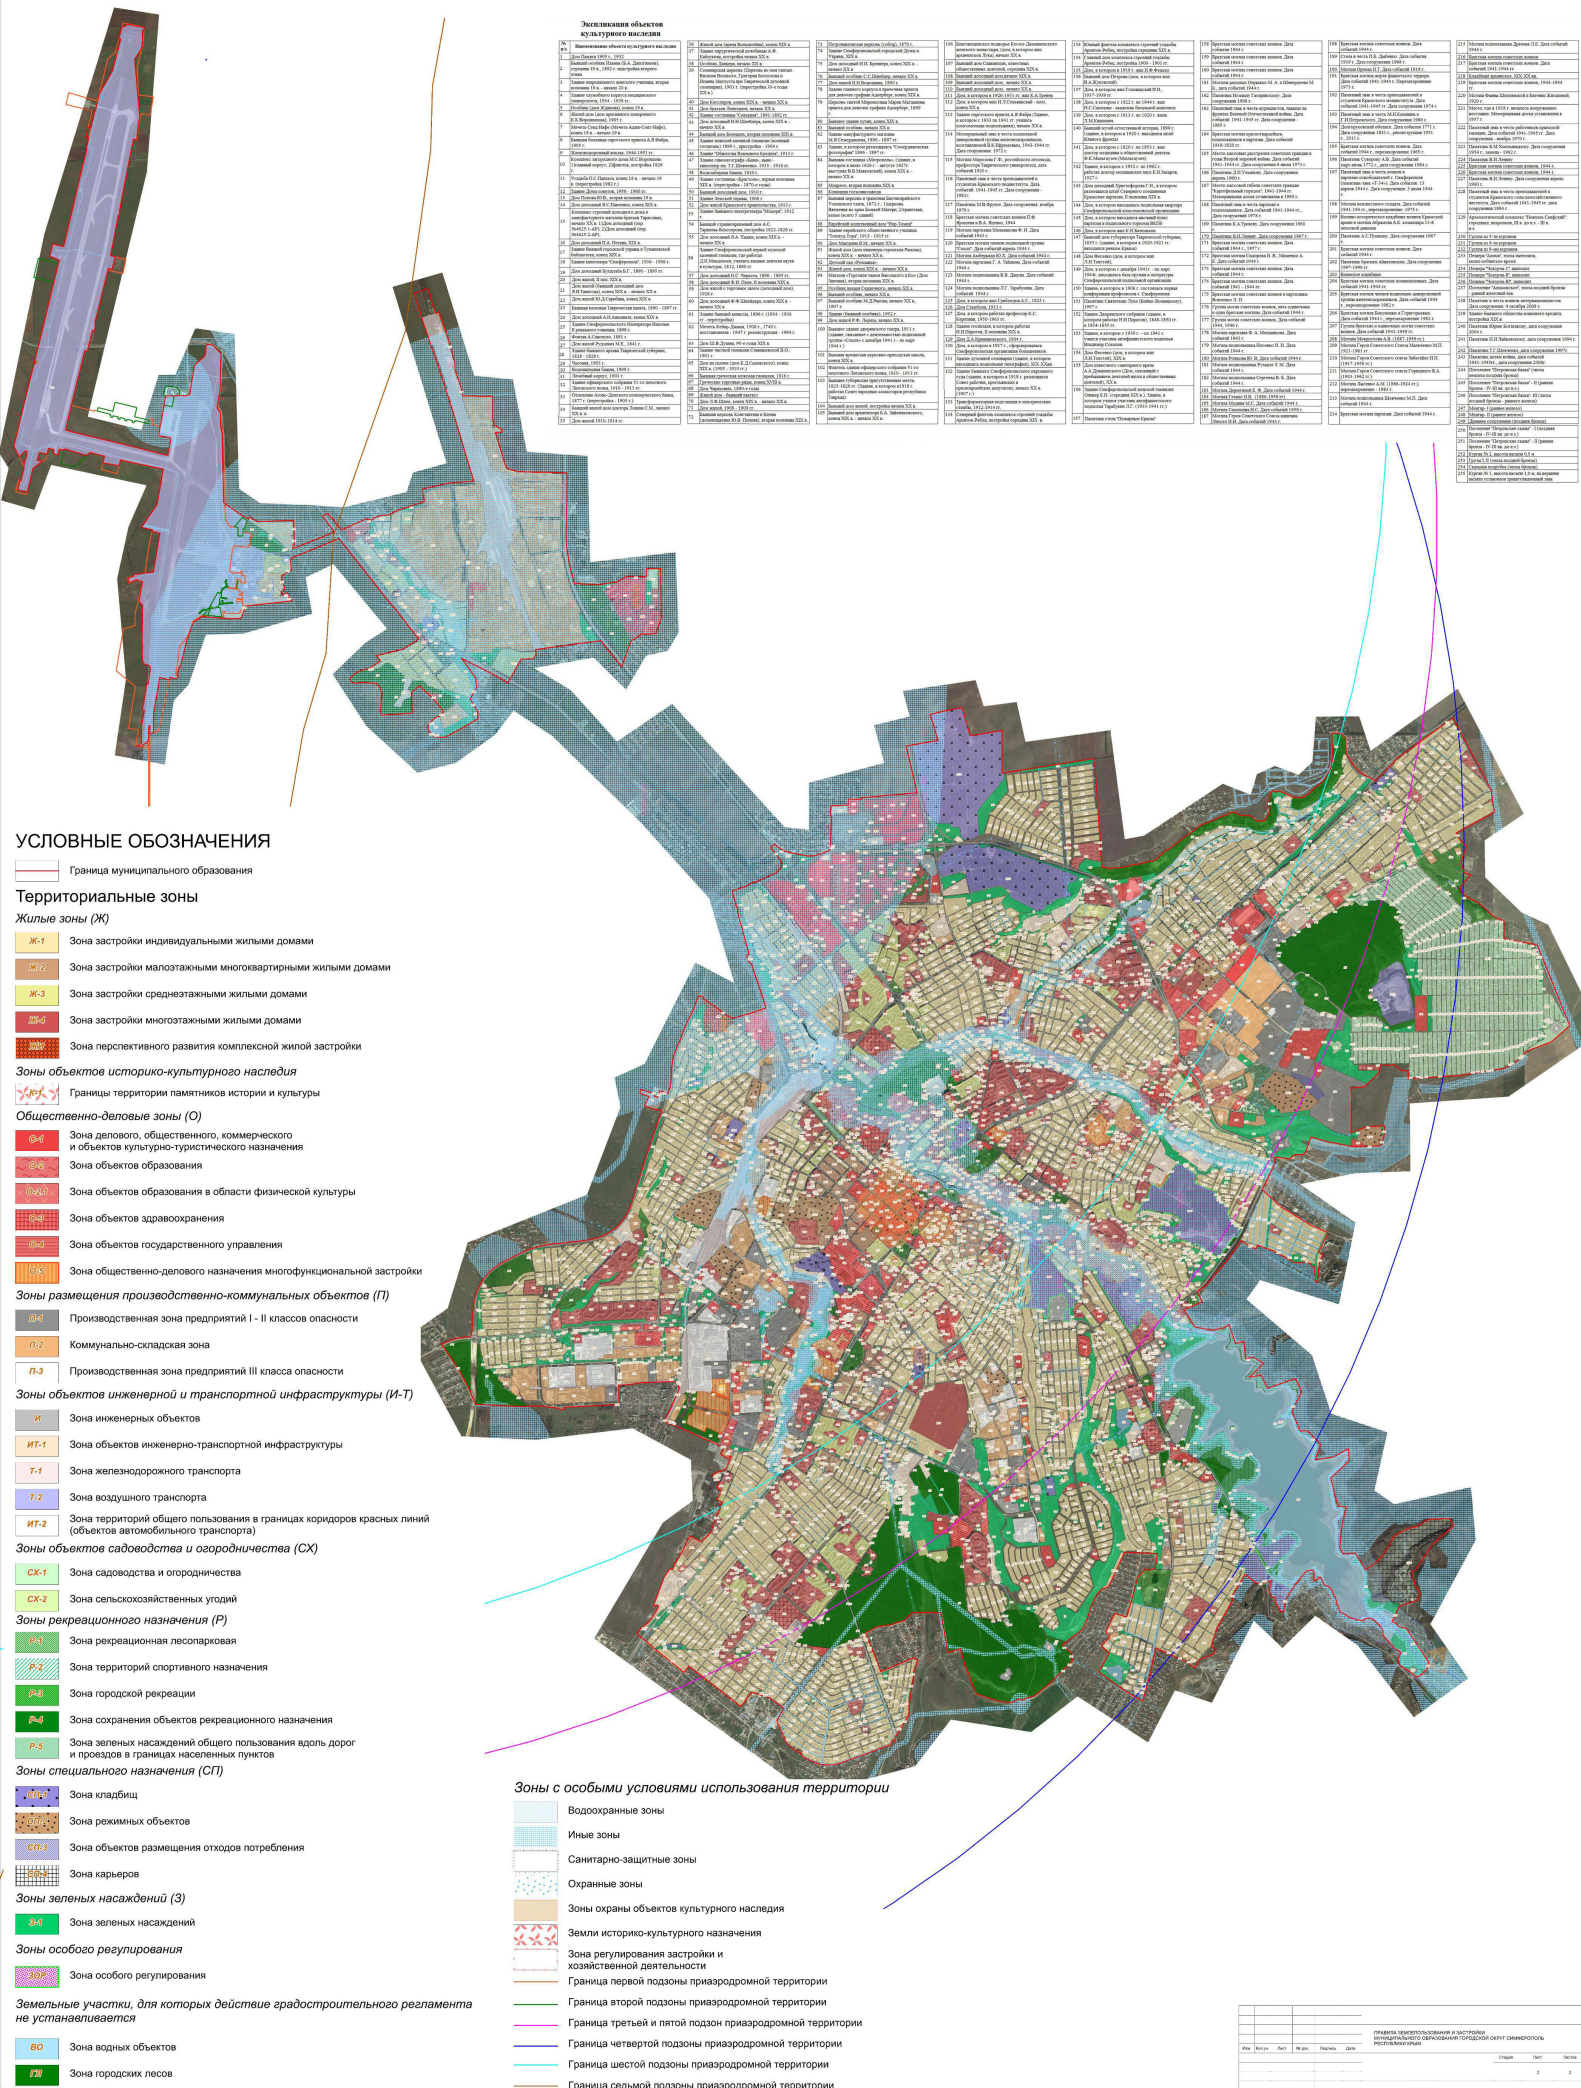

ПРАВИЛА ЗЕМЛЕПОЛЬЗОВАНИЯ И ЗАСТРОЙКИ МУНИЦИПАЛЬНОГО ОБРАЗОВАНИЯ ГОРОДСКОЙ ОКРУГ СИМФЕРОПОЛЬ РЕСПУБЛИКИ КРЫМ

Карта зон с особыми условиями использования территории
Масштаб 1:20 000

Приложение № 2
к решению _____ сессии
Симферопольского городского совета
от _____ № _____

1. ### УСЛОВНЫЕ ОБОЗНАЧЕНИЯ
2. Граница муниципального образования
   - **Территориальные зоны**
   - **Жилые зоны (Ж)**
     - Ж-1: Зона застройки индивидуальными жилыми домами
     - Ж-2: Зона застройки малоэтажными многоквартирными жилыми домами
     - Ж-3: Зона застройки среднетэтажными жилыми домами
     - Ж-4: Зона застройки многоэтажными жилыми домами
     - Ж-5: Зона перспективного развития комплексной жилой застройки
   - **Зоны объектов историко-культурного наследия**
     - Границы территории памятников истории и культуры
   - **Общественно-деловые зоны (О)**
     - О-1: Зона делового, общественного, коммерческого и объектов культурно-туристического назначения
     - О-2: Зона объектов образования
     - О-3: Зона объектов образования в области физической культуры
     - О-4: Зона объектов здравоохранения
     - О-5: Зона объектов государственного управления
     - О-6: Зона общественно-делового назначения многофункциональной застройки
   - **Зоны размещения производственно-коммунальных объектов (П)**
     - П-1: Производственная зона предприятий I - II классов опасности
     - П-2: Коммунально-складская зона
     - П-3: Производственная зона предприятий III класса опасности
   - **Зоны объектов инженерной и транспортной инфраструктуры (И-Т)**
     - И: Зона инженерных объектов
     - ИТ-1: Зона объектов инженерно-транспортной инфраструктуры
     - Т-1: Зона железнодорожного транспорта
     - Т-2: Зона воздушного транспорта
     - ИТ-2: Зона территорий общего пользования в границах коридоров красных линий (объектов автомобильного транспорта)
   - **Зоны объектов садоводства и оородничества (СХ)**
     - СХ-1: Зона садоводства и огородничества
     - СХ-2: Зона сельскохозяйственных угодий
   - **Зоны рекреационного назначения (Р)**
     - Р-1: Зона рекреационная лесопарковая
     - Р-2: Зона территорий спортивного назначения
     - Р-3: Зона городской рекреации
     - Р-4: Зона сохранения объектов рекреационного назначения
     - Р-5: Зона зеленых насаждений общего пользования вдоль дорог и проездов в границах населенных пунктов
   - **Зоны специального назначения (СП)**
     - СП-1: Зона кладбищ
     - СП-2: Зона режимных объектов
     - СП-3: Зона объектов размещения отходов потребления
     - СП-4: Зона карьеров
   - **Зоны зеленых насаждений (З)**
     - З-1: Зона зеленых насаждений
   - **Зоны особого регулирования**
     - ЗО: Зона особого регулирования
   - **Земельные участки, для которых действие градостроительного регламента не устанавливается**
     - ВО: Зона водных объектов
     - ЛС: Зона городских лесов
3. ### Зоны с особыми условиями использования территории
4. Водоохранные зоны
   - Иные зоны
   - Санитарно-защитные зоны
   - Охраняемые зоны
   - Зоны охраны объектов культурного наследия
   - Земли историко-культурного назначения
   - Зона регулирования застройки и хозяйственной деятельности
   - Граница первой подзоны приаздромной территории
   - Граница второй подзоны приаздромной территории
   - Граница третьей и пятой подзоны приаздромной территории
   - Граница четвертой подзоны приаздромной территории
   - Граница шестой подзоны приаздромной территории
   - Граница седьмой подзоны приаздромной территории