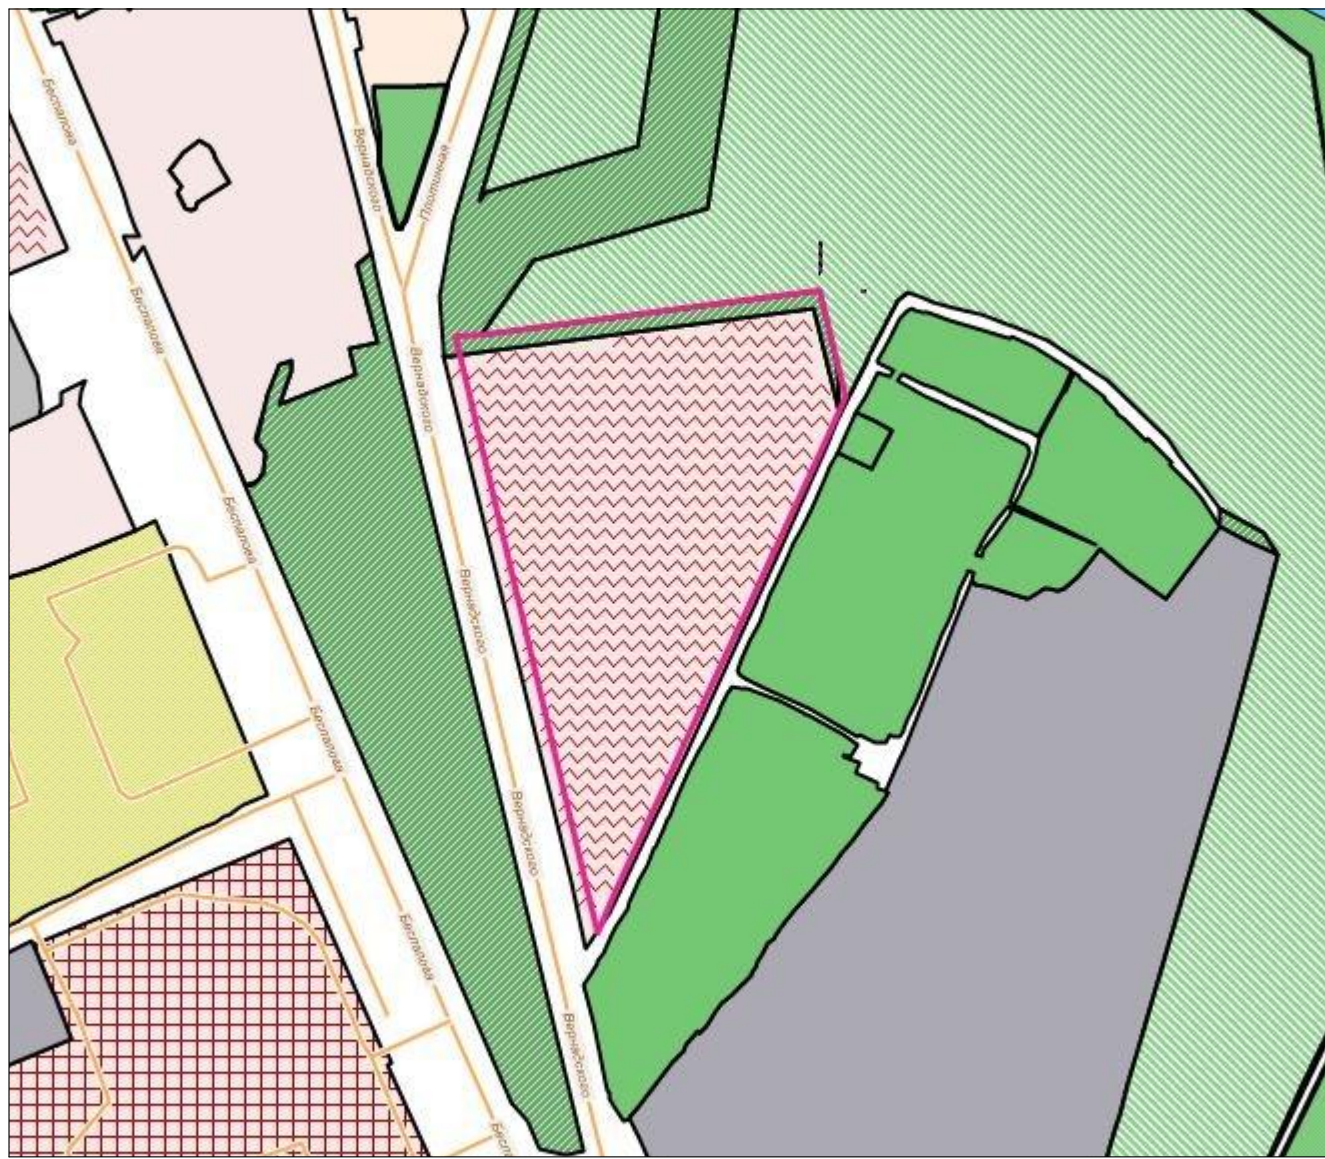

**Схема градостроительного зонирования до внесения изменений для земельного участка по адресу: Республика Крым, г. Симферополь, в районе ул. Ялтинская, 22, кадастровый номер 90:22:010225:2985**

**Схема градостроительного зонирования после внесения изменений для земельного участка по адресу: Республика Крым, г. Симферополь, в районе ул. Ялтинская, 22, кадастровый номер 90:22:010225:2985**