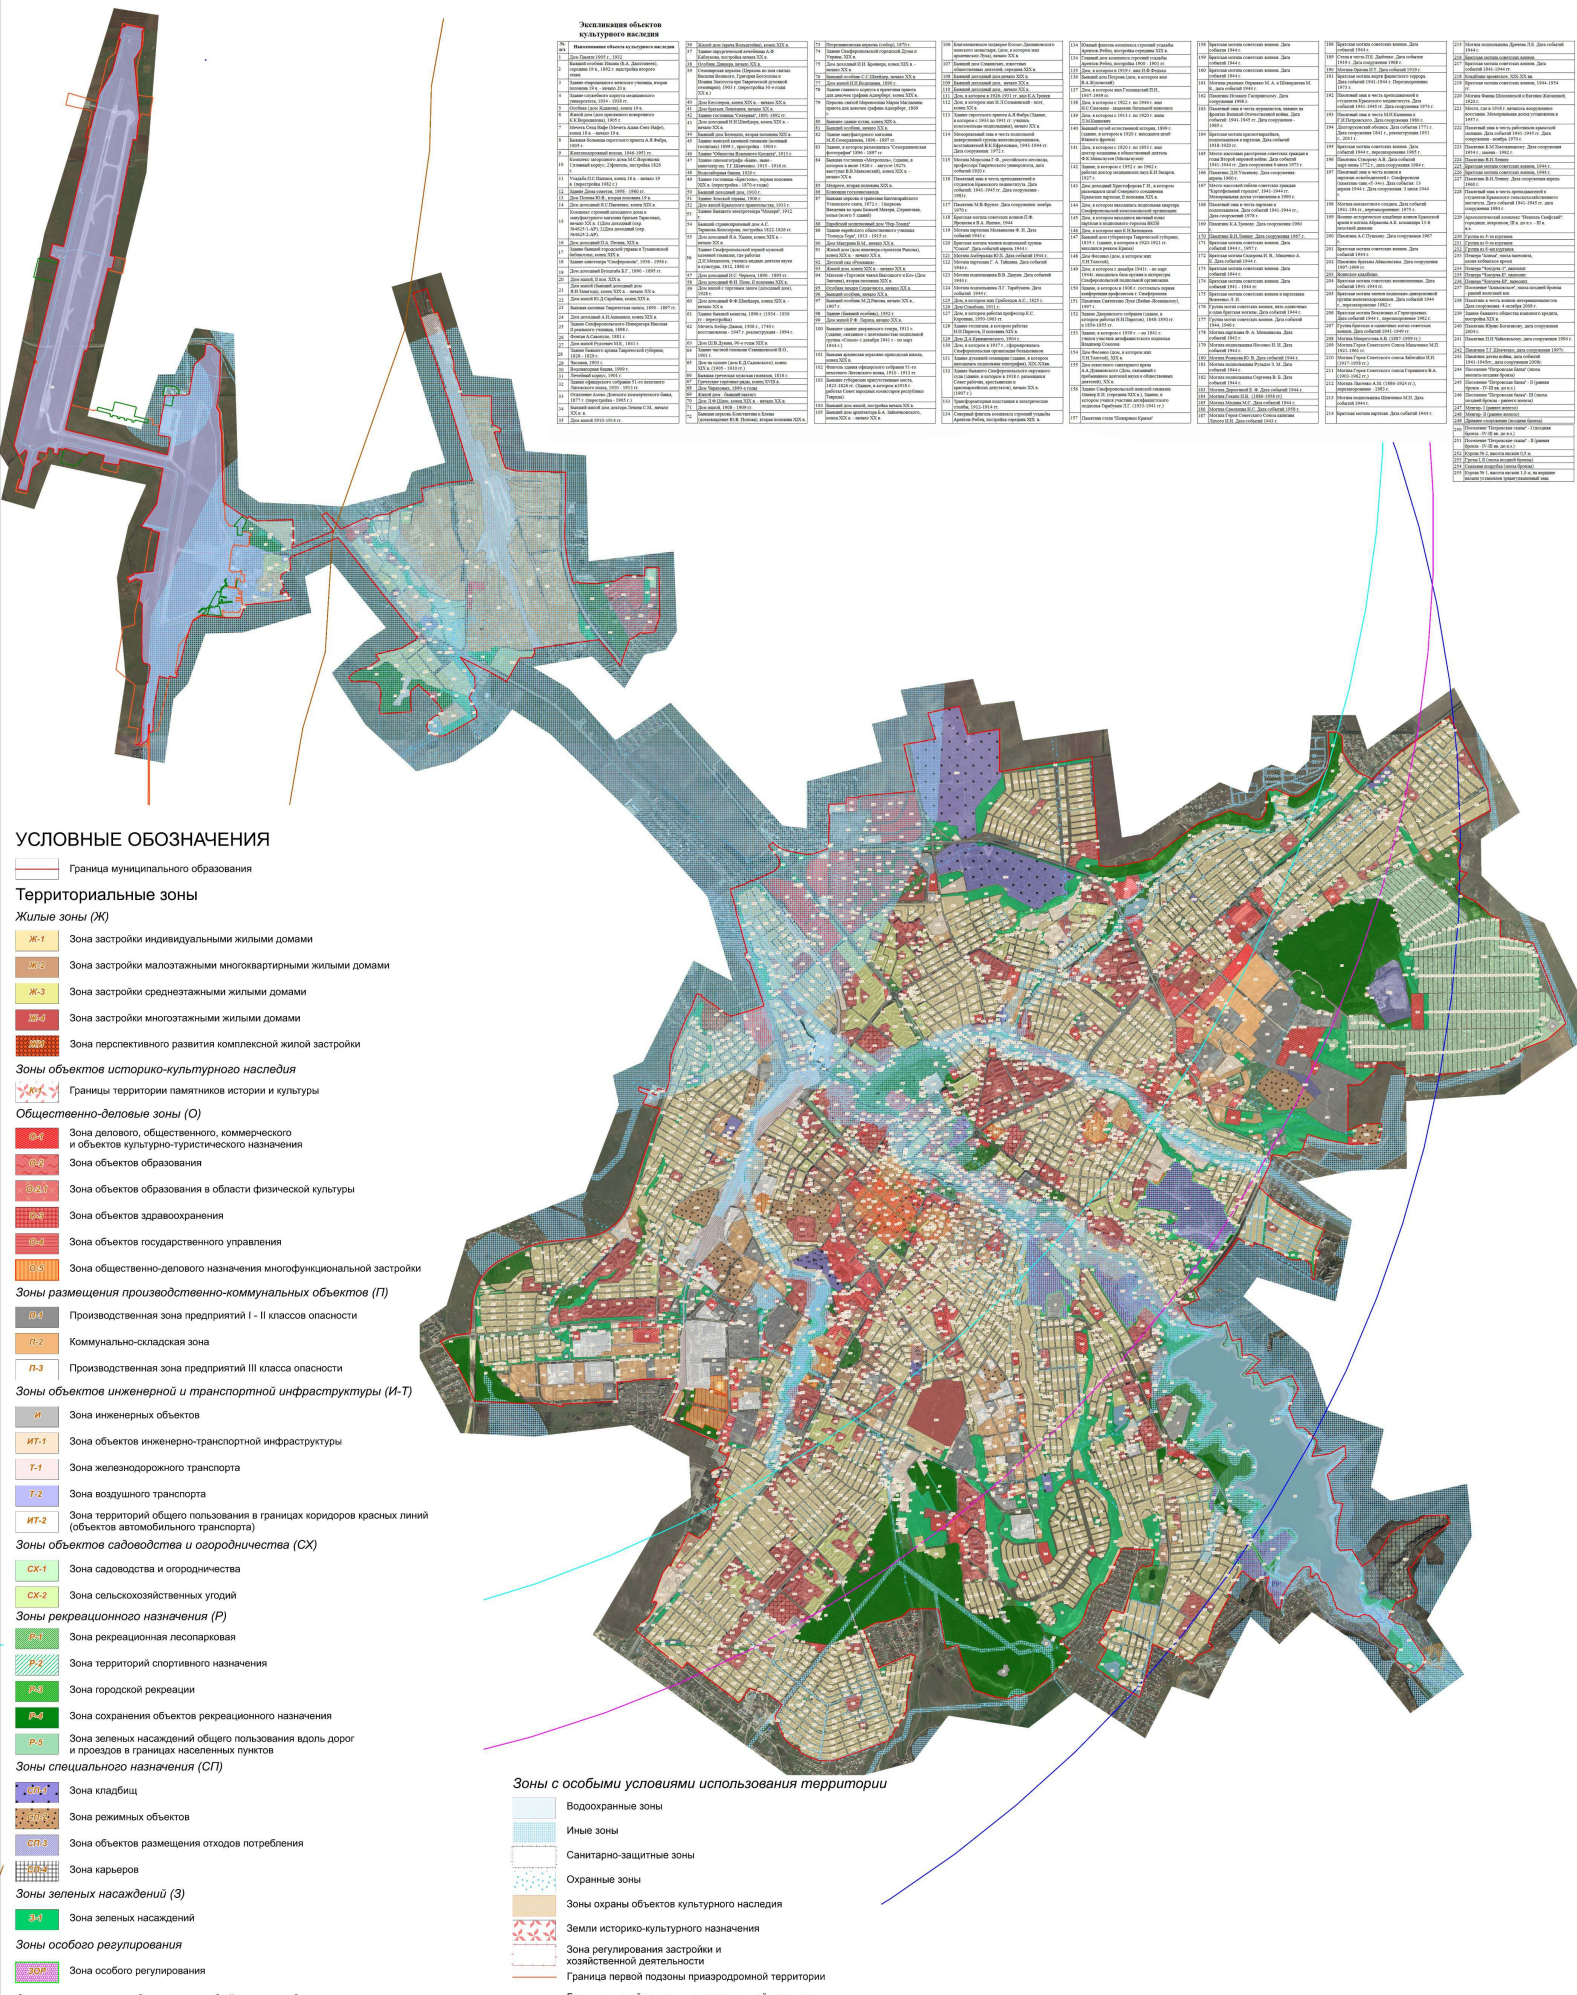

ПРАВИЛА ЗЕМЛЕПОЛЬЗОВАНИЯ И ЗАСТРОЙКИ МУНИЦИПАЛЬНОГО ОБРАЗОВАНИЯ ГОРОДСКОЙ ОКРУГ СИМФЕРОПОЛЬ РЕСПУБЛИКИ КРЫМ

Карта зон с особыми условиями использования территории
Масштаб 1:20 000

Приложение № 1
к решению _____-й сессии
Симферопольского городского совета
от _____ № _____

1. **УСЛОВНЫЕ ОБОЗНАЧЕНИЯ**
2. Граница муниципального образования
   - **Территориальные зоны**
   - **Жилые зоны (Ж)**
     - Ж-1: Зона застройки индивидуальными жилыми домами
     - Ж-2: Зона застройки малоэтажными многоквартирными жилыми домами
     - Ж-3: Зона застройки среднетажными жилыми домами
     - Ж-4: Зона застройки многоэтажными жилыми домами
     - Ж-5: Зона перспективного развития комплексной жилой застройки
   - **Зоны объектов историко-культурного наследия**
     - Границы территории памятников истории и культуры
   - **Общественно-деловые зоны (О)**
     - О-1: Зона делового, общественного, коммерческого и объектов культурно-туристического назначения
     - О-2: Зона объектов образования
     - О-3: Зона объектов образования в области физической культуры
     - О-4: Зона объектов здравоохранения
     - О-5: Зона объектов государственного управления
     - О-6: Зона общественно-делового назначения многофункциональной застройки
   - **Зоны размещения производственно-коммунальных объектов (П)**
     - П-1: Производственная зона предприятий I - II классов опасности
     - П-2: Коммунально-складская зона
     - П-3: Производственная зона предприятий III класса опасности
   - **Зоны объектов инженерной и транспортной инфраструктуры (И-Т)**
     - И: Зона инженерных объектов
     - ИТ-1: Зона объектов инженерно-транспортной инфраструктуры
     - Т-1: Зона железнодорожного транспорта
     - Т-2: Зона воздушного транспорта
     - ИТ-2: Зона территорий общего пользования в границах коридоров красных линий (объектов автомобильного транспорта)
   - **Зоны объектов садоводства и оородничества (СХ)**
     - СХ-1: Зона садоводства и огородничества
     - СХ-2: Зона сельскохозяйственных угодий
   - **Зоны рекреационного назначения (Р)**
     - Р-1: Зона рекреационная лесопарковая
     - Р-2: Зона территорий спортивного назначения
     - Р-3: Зона городской рекреации
     - Р-4: Зона сохранения объектов рекреационного назначения
     - Р-5: Зона зеленых насаждений общего пользования вдоль дорог и проездов в границах населенных пунктов
   - **Зоны специального назначения (СП)**
     - СП-1: Зона кладбищ
     - СП-2: Зона режимных объектов
     - СП-3: Зона объектов размещения отходов потребления
     - СП-4: Зона карьеров
   - **Зоны зеленых насаждений (З)**
     - З-1: Зона зеленых насаждений
   - **Зоны особого регулирования**
     - ЗО: Зона особого регулирования
   - **Земельные участки, для которых действие градостроительного регламента не устанавливается**
     - ВО: Зона водных объектов
     - ЛС: Зона городских лесов
3. **Зоны с особыми условиями использования территории**
4. Водоохранные зоны
   - Иные зоны
   - Санитарно-защитные зоны
   - Охранные зоны
   - Зоны охраны объектов культурного наследия
   - Земли историко-культурного назначения
   - Зона регулирования застройки и хозяйственной деятельности
   - Граница первой подзоны приаздромной территории
   - Граница второй подзоны приаздромной территории
   - Граница третьей и пятой подзоны приаздромной территории
   - Граница четвертой подзоны приаздромной территории
   - Граница шестой подзоны приаздромной территории
   - Граница седьмой подзоны приаздромной территории