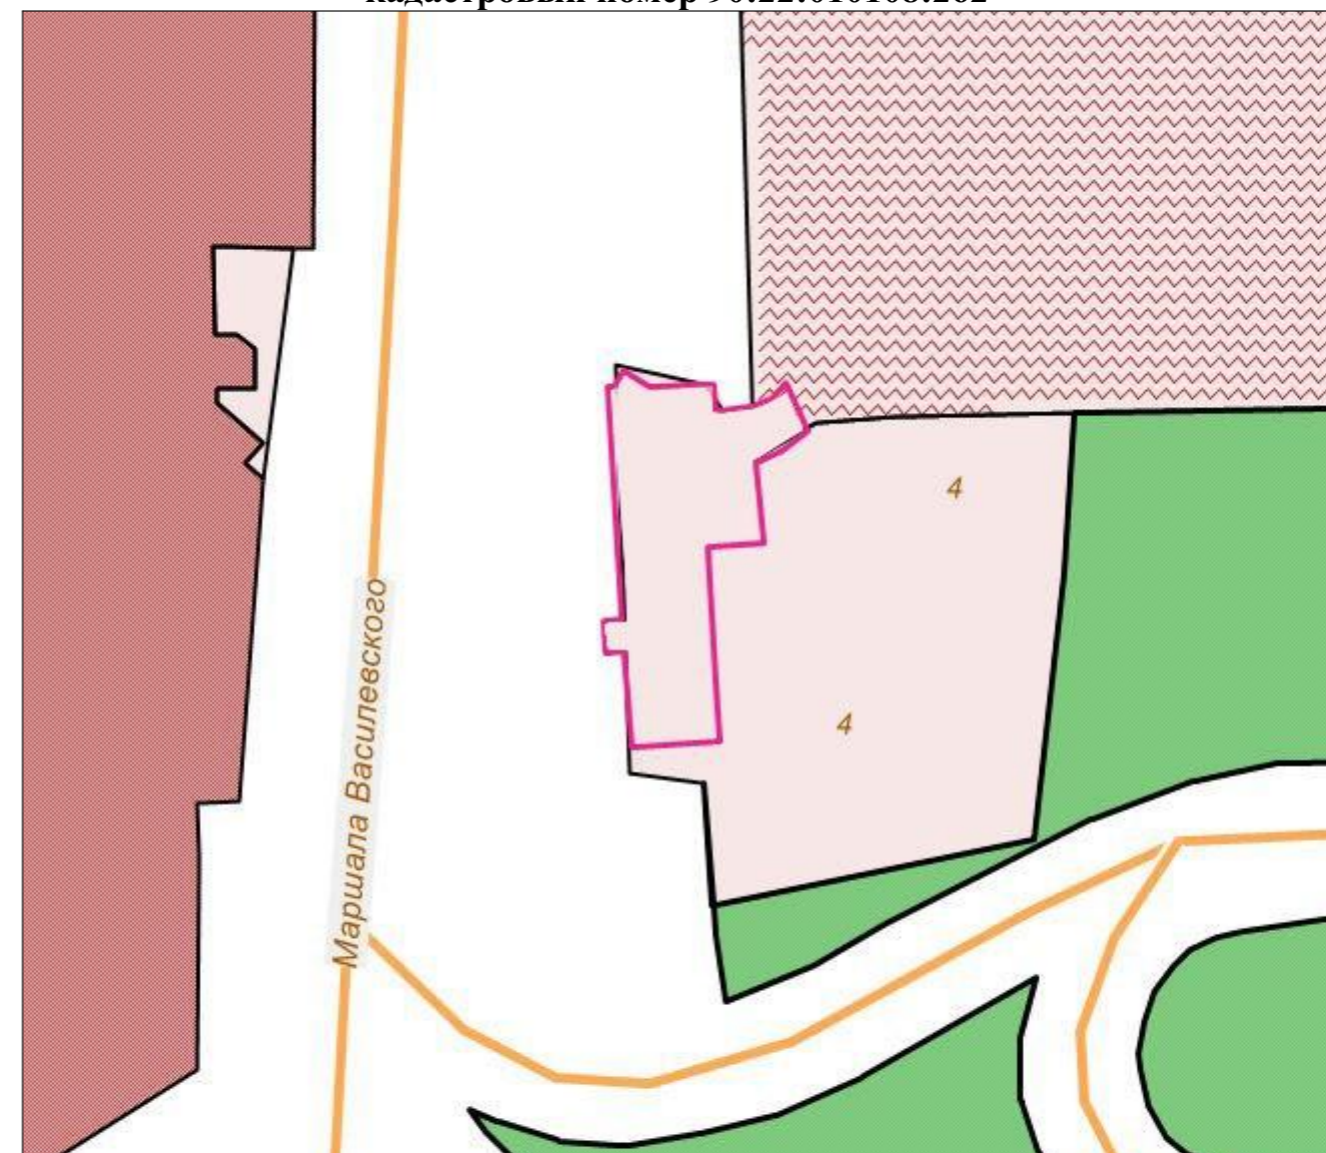

Схема градостроительного зонирования до внесения изменений для земельного участка, расположенного по адресу: Республика Крым, г. Симферополь, улица Маршала Василевского, земельный участок 2, кадастровый номер 90:22:010108:262

Схема градостроительного зонирования после внесения изменений для земельного участка, расположенного по адресу: Республика Крым, г. Симферополь, улица Маршала Василевского, земельный участок 2, кадастровый номер 90:22:010108:262