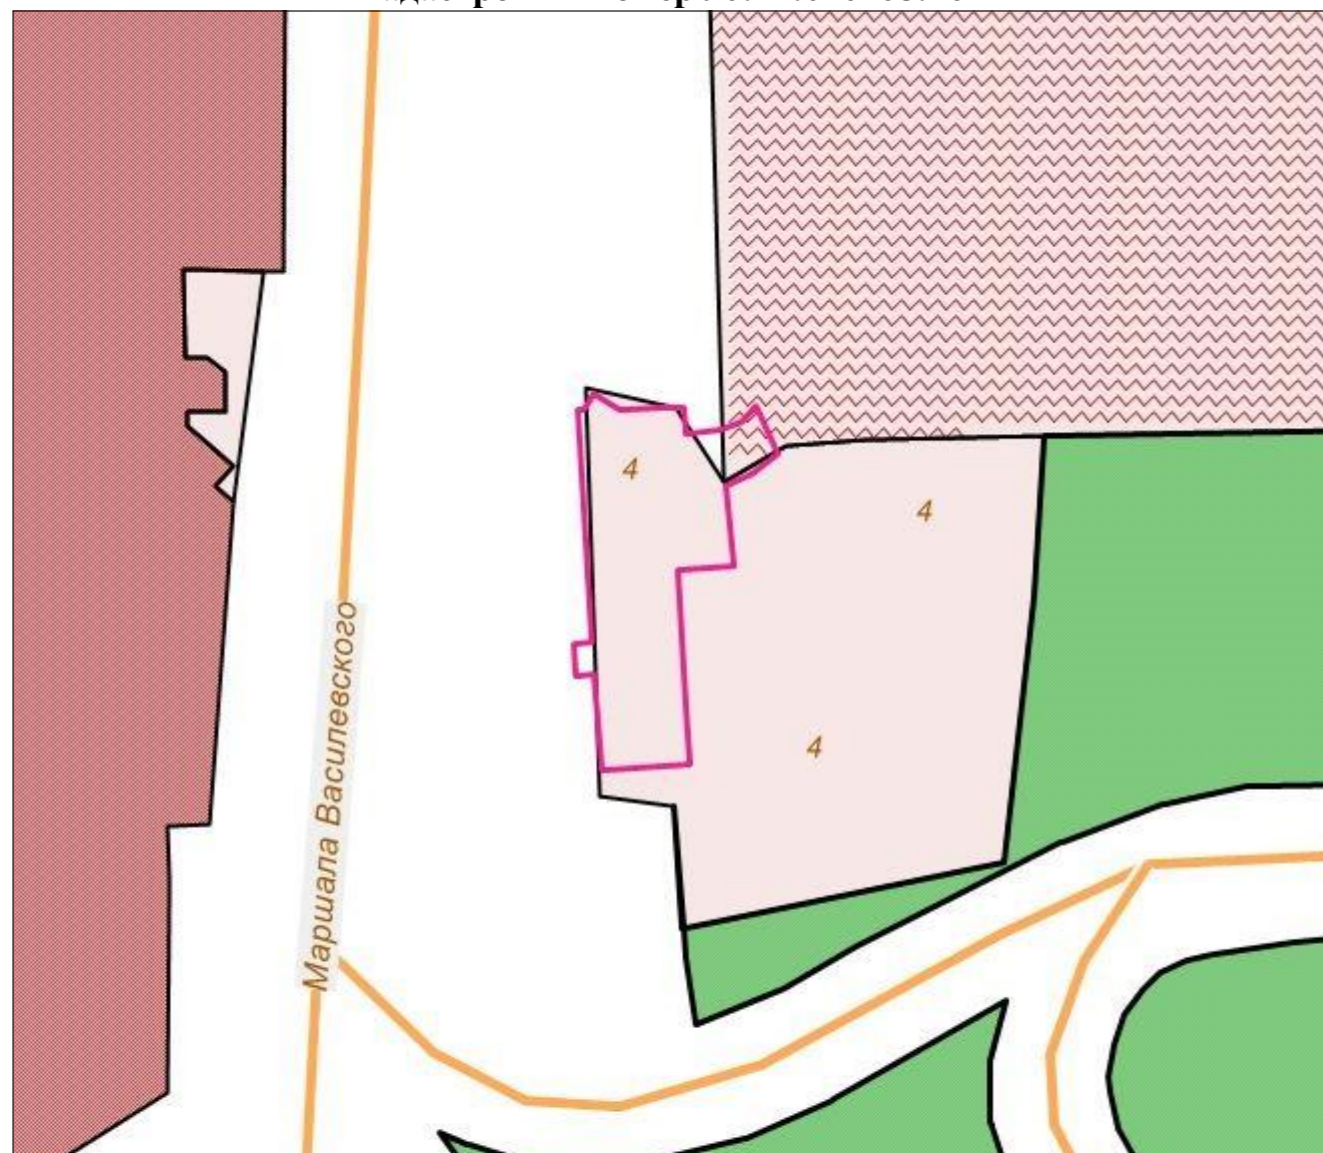

Схема градостроительного зонирования до внесения изменений для земельного участка, расположенного по адресу: Республика Крым, г. Симферополь, улица Маршала Василевского, земельный участок 2, кадастровый номер 90:22:010108:262

Схема градостроительного зонирования после внесения изменений для земельного участка, расположенного по адресу: Республика Крым, г. Симферополь, улица Маршала Василевского, земельный участок 2, кадастровый номер 90:22:010108:262