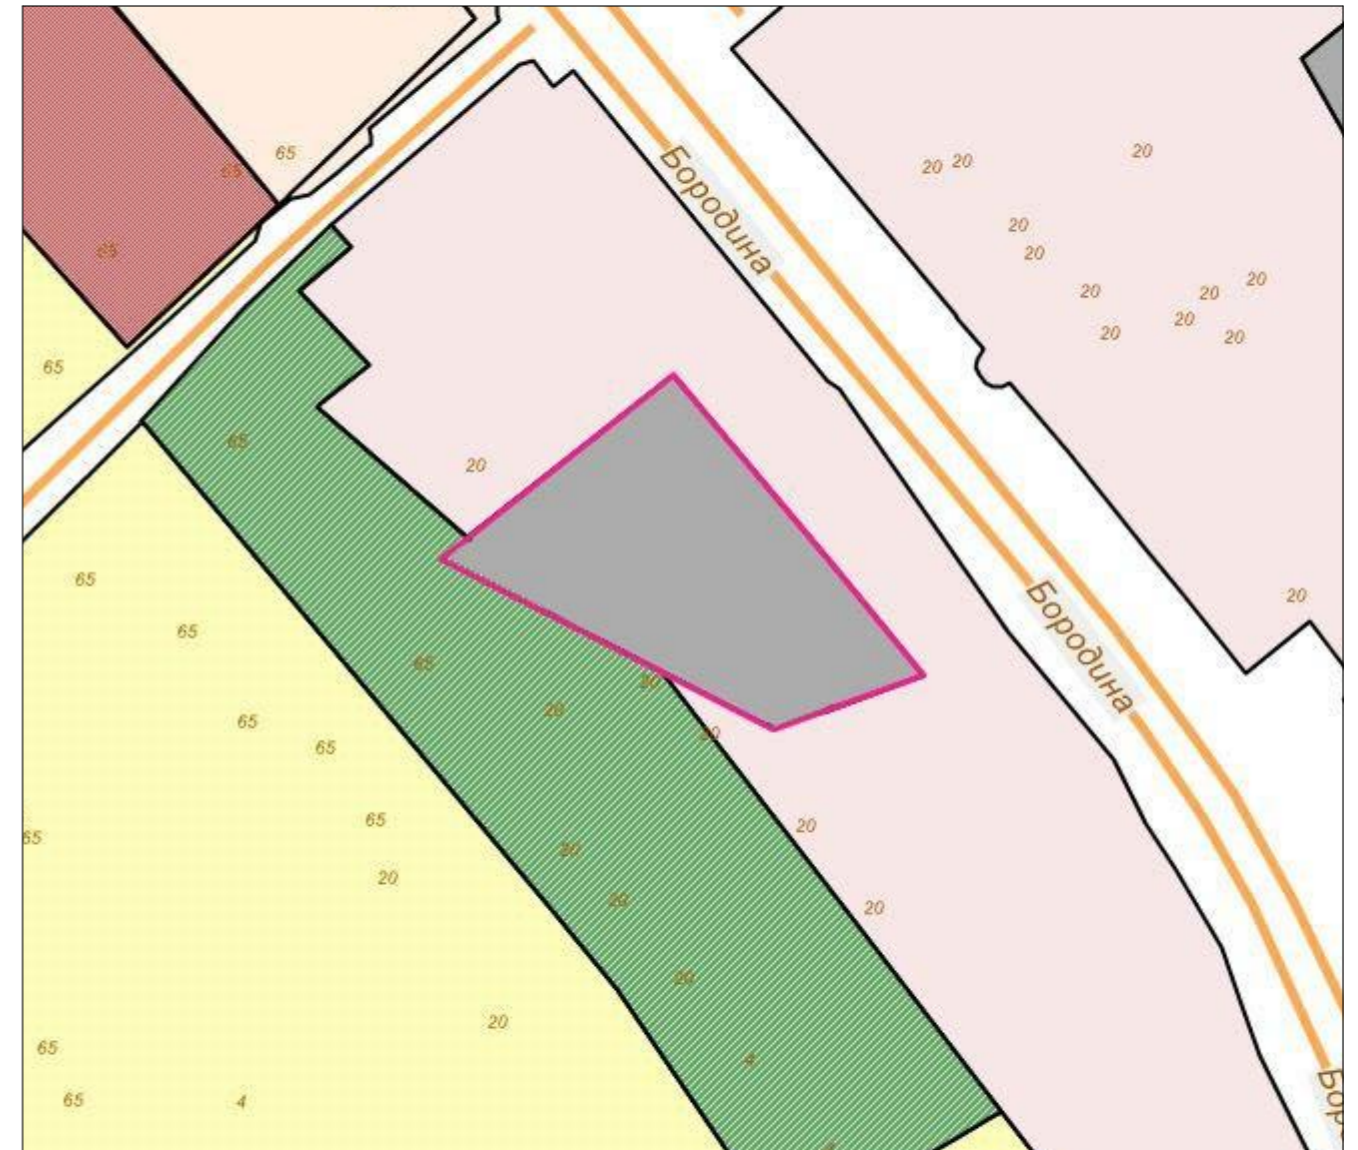

Схема градостроительного зонирования до внесения изменений для земельного участка, расположенного по адресу: Российская Федерация, Республика Крым, городской округ Симферополь, город Симферополь, улица Бородина, земельный участок 73, кадастровый номер 90:22:010216:1104

Схема градостроительного зонирования после внесения изменений для земельного участка, расположенного по адресу: Российская Федерация, Республика Крым, городской округ Симферополь, город Симферополь, улица Бородина, земельный участок 73, кадастровый номер 90:22:010216:1104