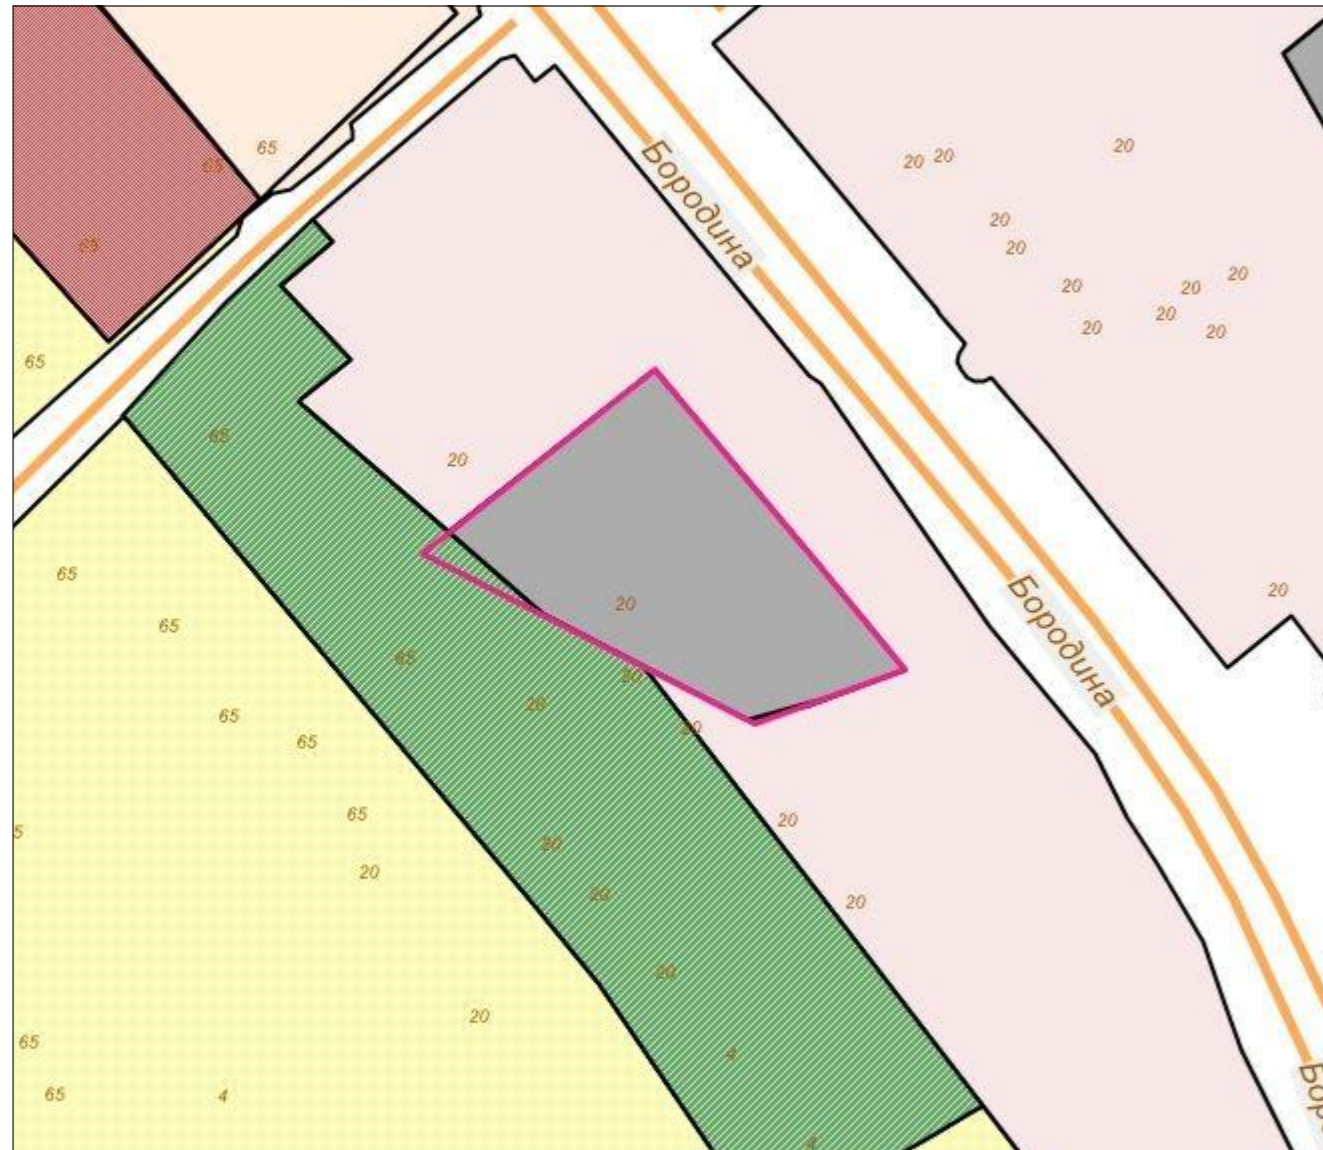

Схема градостроительного зонирования до внесения изменений для земельного участка, расположенного по адресу: Российская Федерация, Республика Крым, городской округ Симферополь, город Симферополь, улица Бородина, земельный участок 73, кадастровый номер 90:22:010216:1104

Схема градостроительного зонирования после внесения изменений для земельного участка, расположенного по адресу: Российская Федерация, Республика Крым, городской округ Симферополь, город Симферополь, улица Бородина, земельный участок 73, кадастровый номер 90:22:010216:1104