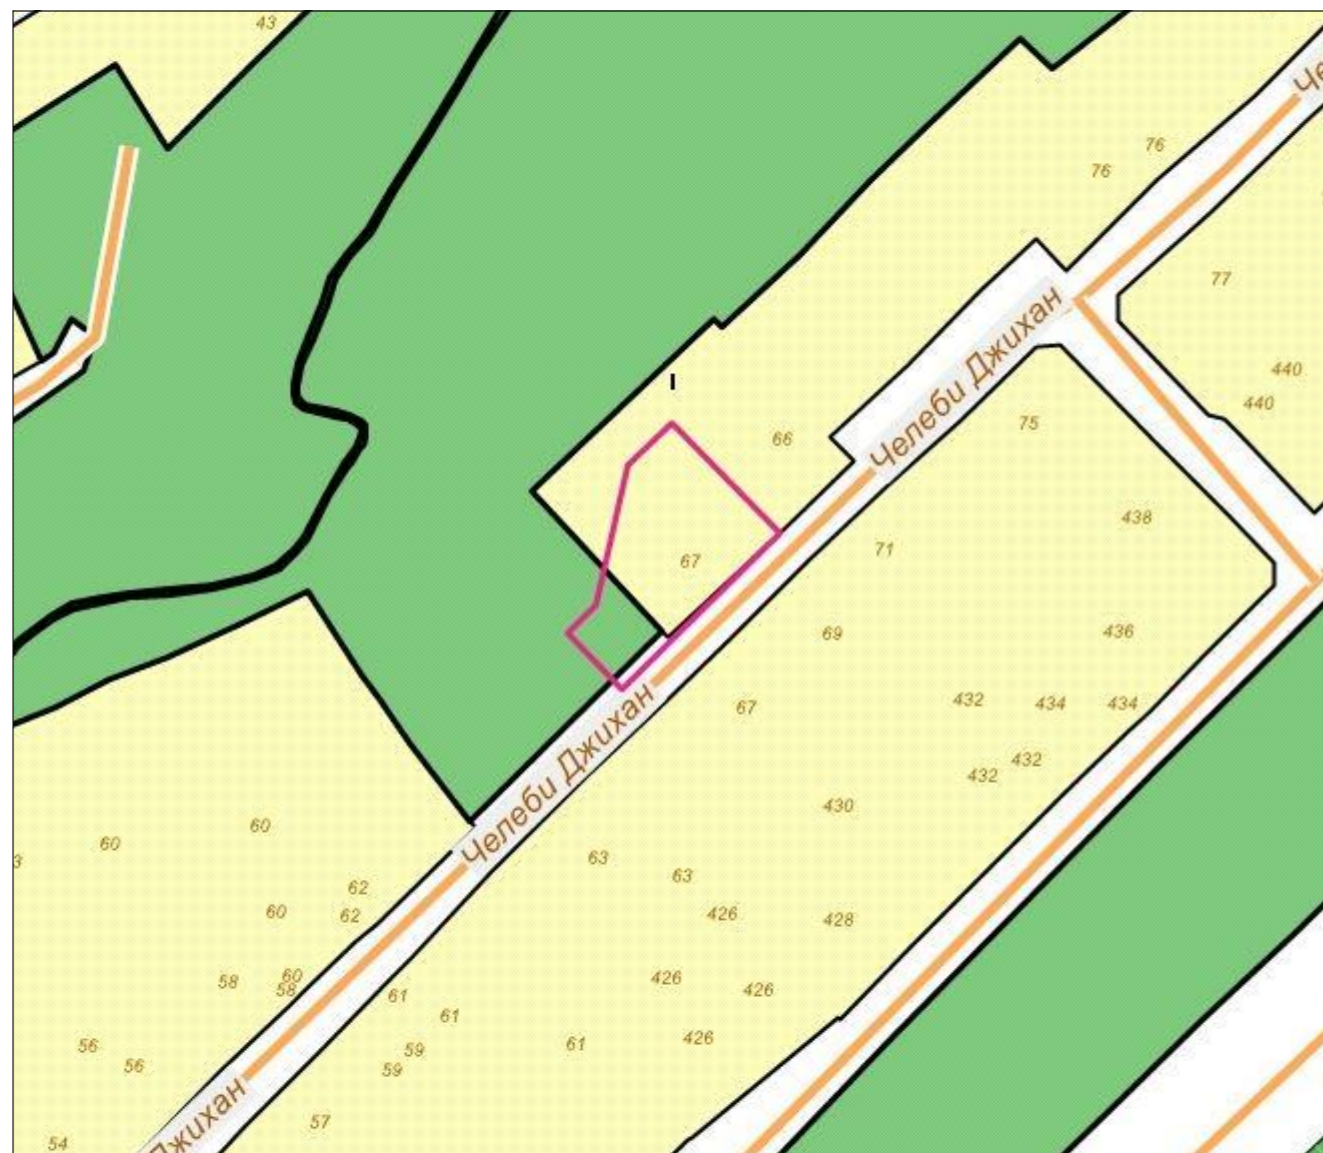

**Схема градостроительного зонирования до внесения изменений для земельного участка, расположенного по адресу: Республика Крым, г. Симферополь, ул. Челеби Джихан, 64, кадастровый номер 90:22:010206:170**

**Схема градостроительного зонирования после внесения изменений для земельного участка, расположенного по адресу: Республика Крым, г. Симферополь, ул. Челеби Джихан, 64, кадастровый номер 90:22:010206:170**