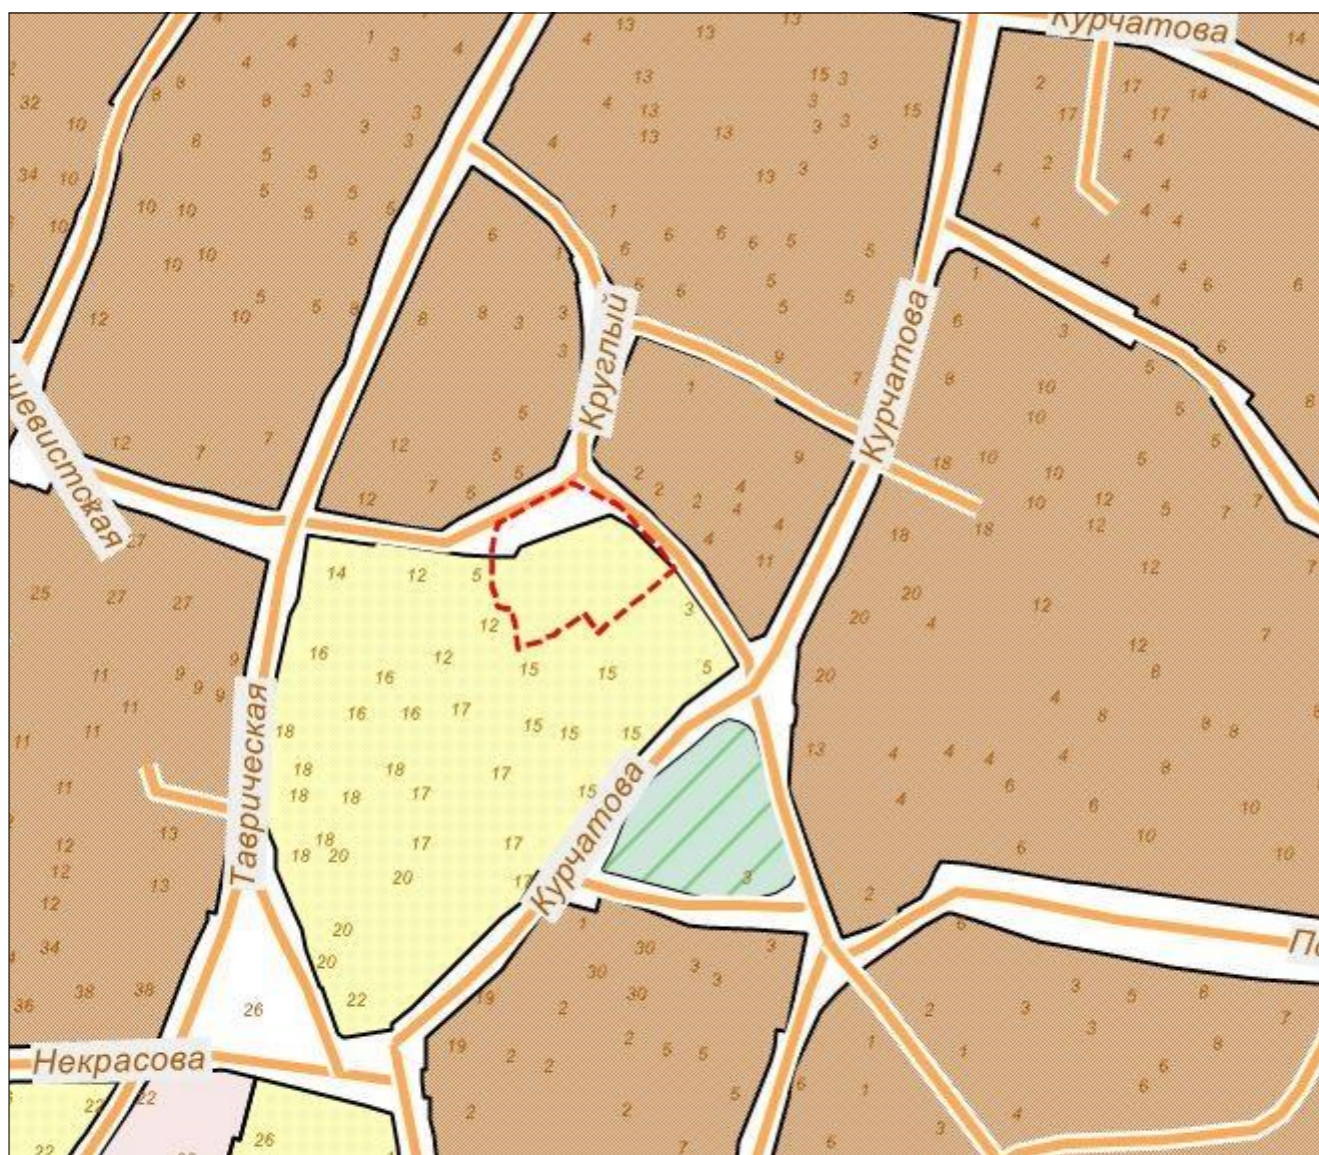

Схема градостроительного зонирования до внесения изменений для земельного участка, расположенного по адресу: Республика Крым, г. Симферополь, пер. Малый, кадастровый номер 90:22:010222:6794

Схема градостроительного зонирования после внесения изменений для земельного участка, расположенного по адресу: Республика Крым, г. Симферополь, пер. Малый, кадастровый номер 90:22:010222:6794