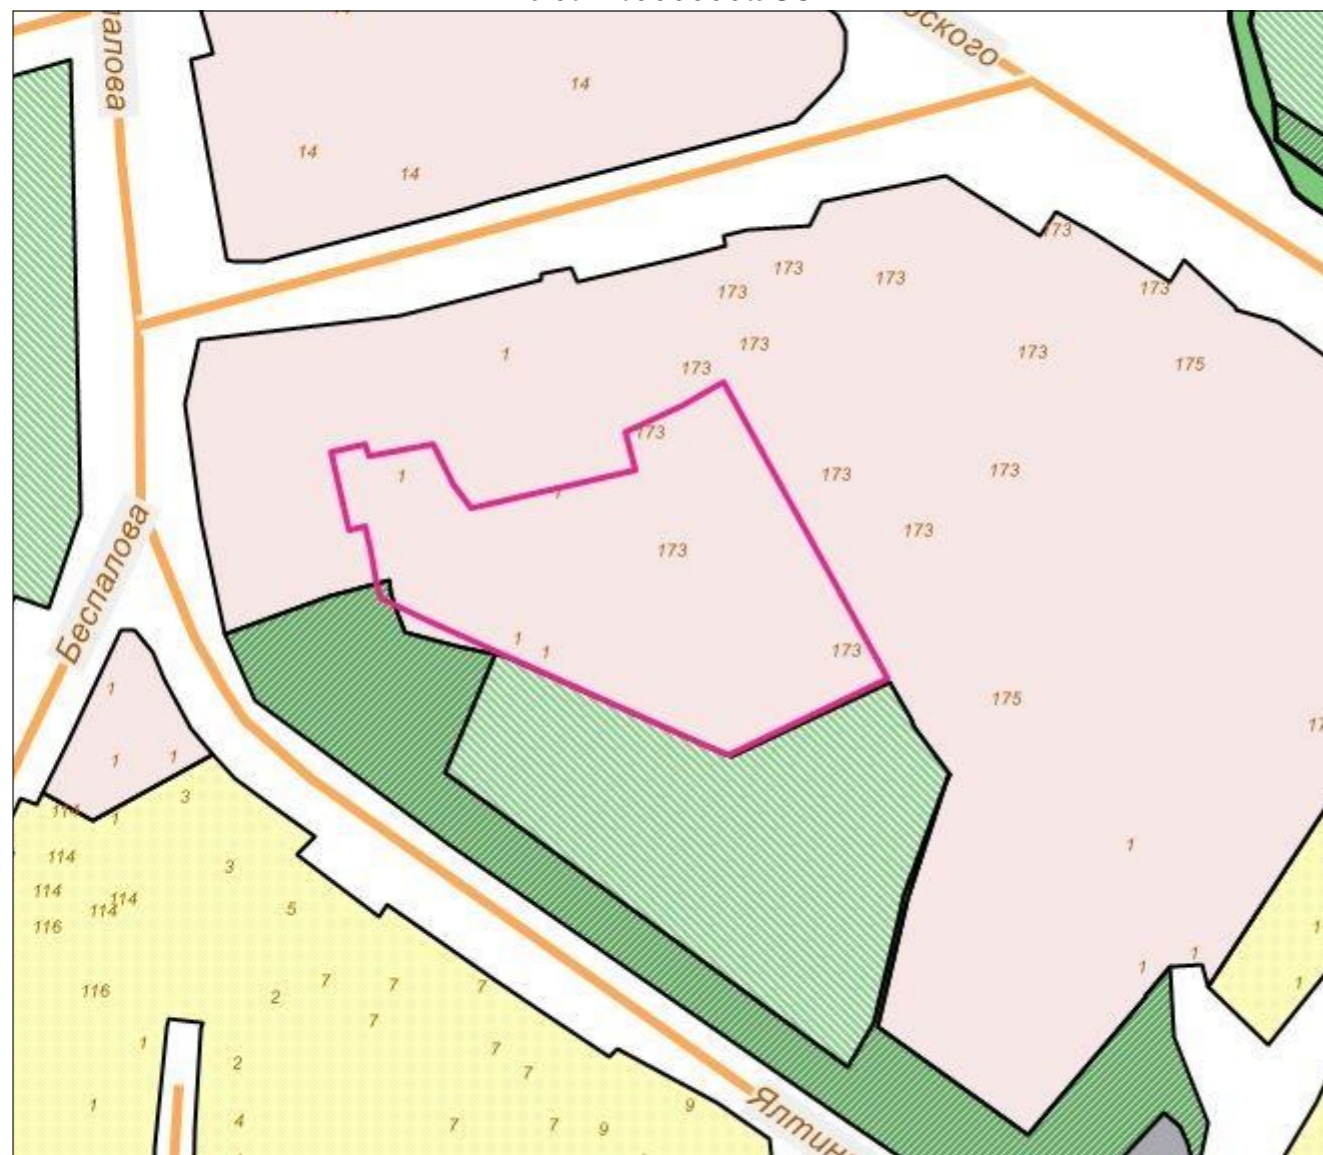

Схема градостроительного зонирования до внесения изменений для земельного участка, расположенного по адресу: Республика Крым, г. Симферополь, ул. Генерала Родионова, 1, кадастровый номер 90:22:000000:938

Схема градостроительного зонирования после внесения изменений для земельного участка, расположенного по адресу: Республика Крым, г. Симферополь, ул. Генерала Родионова, 1, кадастровый номер 90:22:000000:938