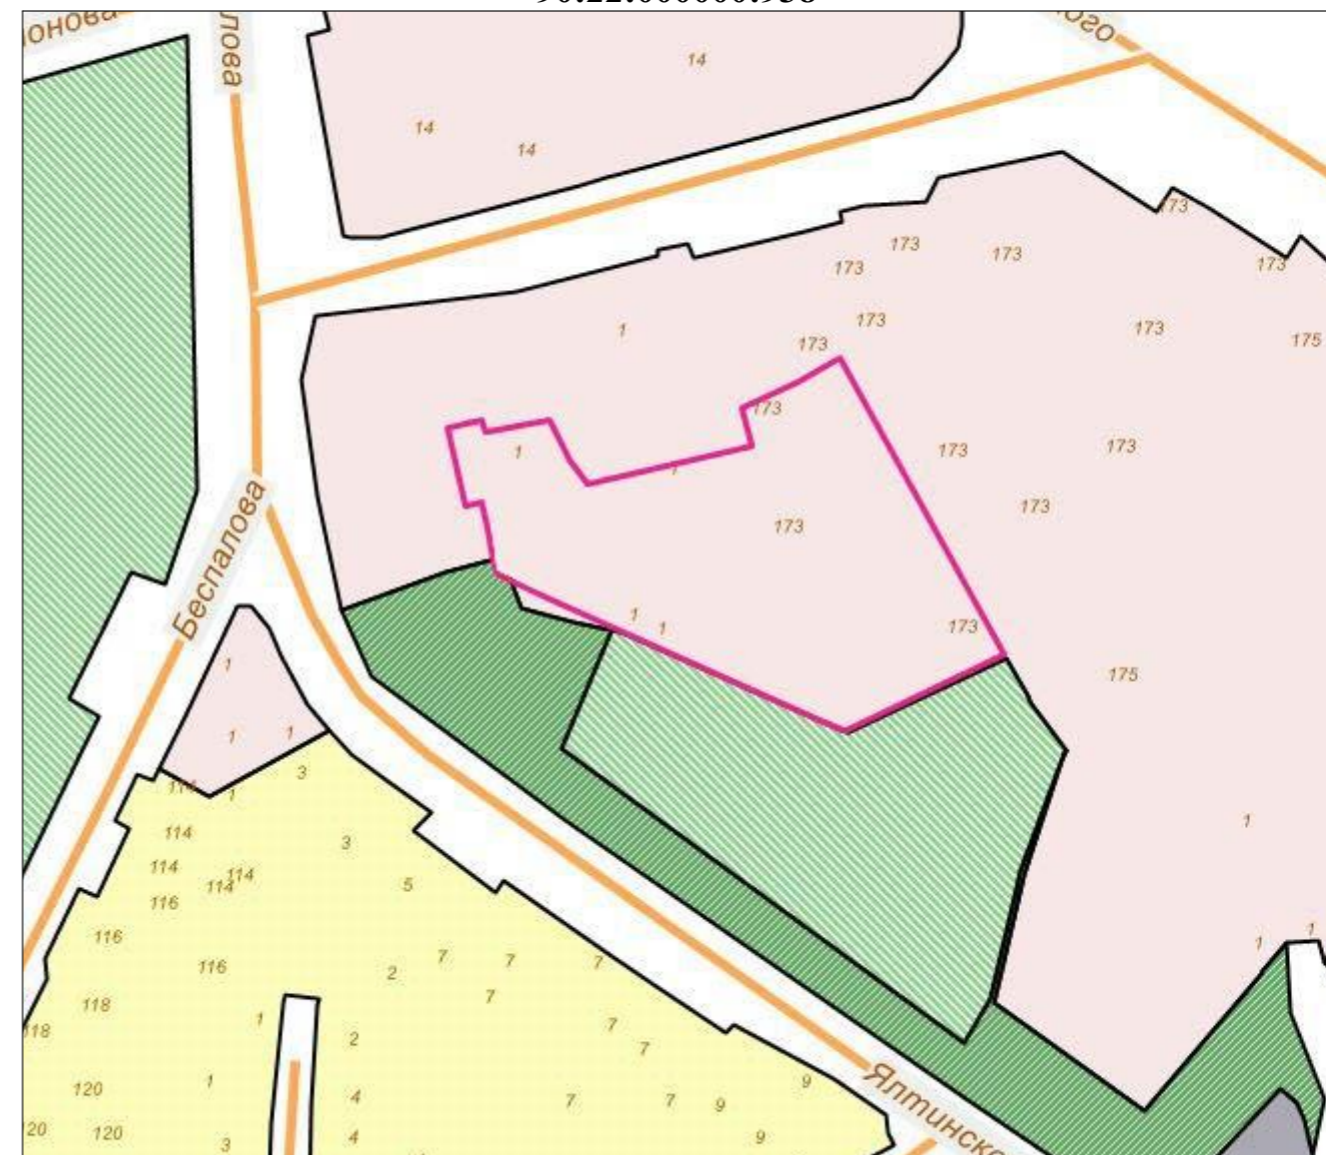

Схема градостроительного зонирования до внесения изменений для земельного участка, расположенного по адресу: Республика Крым, г. Симферополь, ул. Генерала Родионова, 1, кадастровый номер 90:22:000000:938

Схема градостроительного зонирования после внесения изменений для земельного участка, расположенного по адресу: Республика Крым, г. Симферополь, ул. Генерала Родионова, 1, кадастровый номер 90:22:000000:938