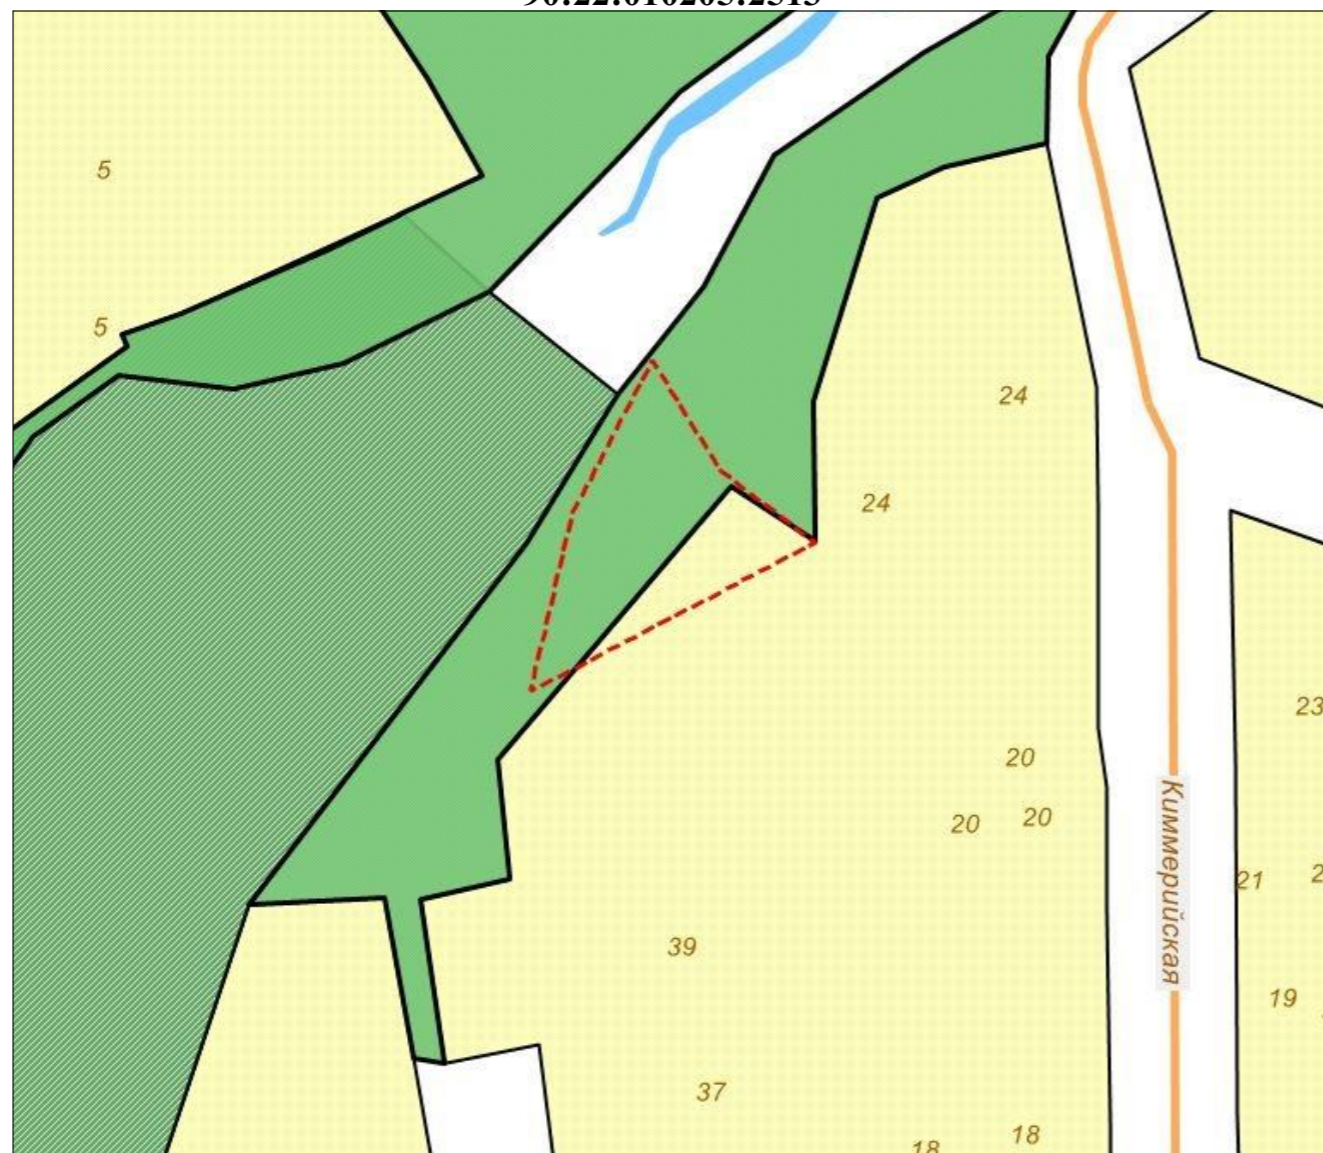

Схема градостроительного зонирования до внесения изменений для земельного участка, расположенного по адресу: Российская Федерация, Республика Крым, городской округ Симферополь, город Симферополь, улица Журавлиная, земельный участок 43, кадастровый номер 90:22:010205:2513

Схема градостроительного зонирования после внесения изменений для земельного участка, расположенного по адресу: Российская Федерация, Республика Крым, городской округ Симферополь, город Симферополь, улица Журавлиная, земельный участок 43, кадастровый номер 90:22:010205:2513