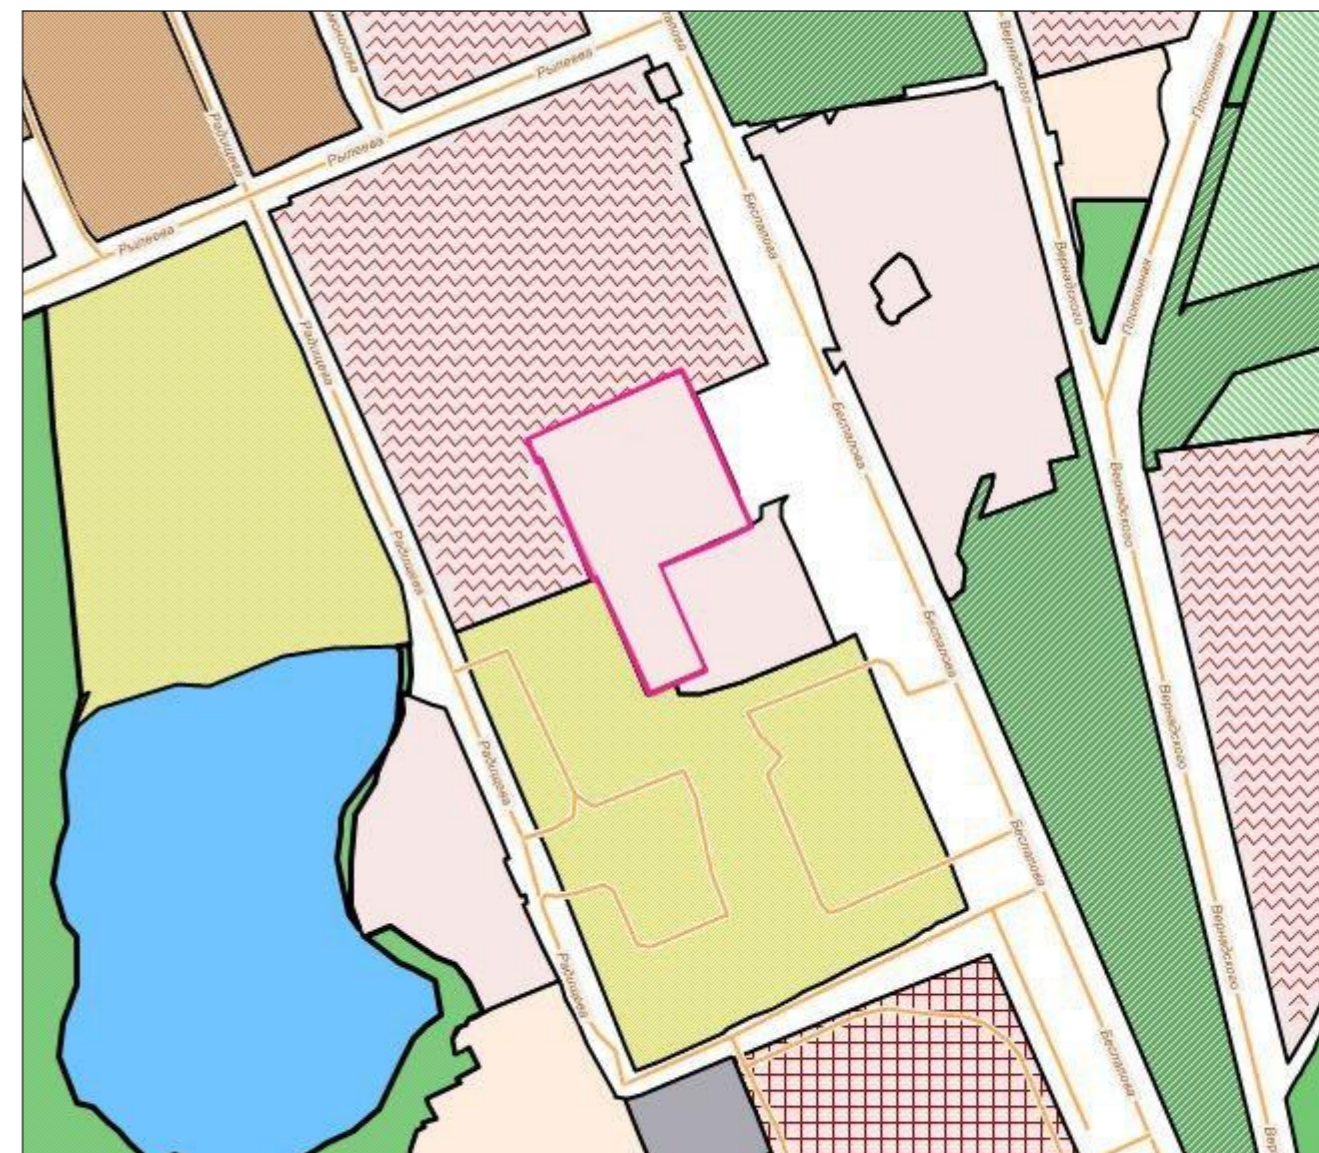

Схема градостроительного зонирования до внесения изменений для земельного участка, расположенного по адресу: Республика Крым, г. Симферополь, ул. Беспалова, 45, кадастровый номер 90:22:010225:184

Схема градостроительного зонирования после внесения изменений для земельного участка, расположенного по адресу: Республика Крым, г. Симферополь, ул. Беспалова, 45, кадастровый номер 90:22:010225:184