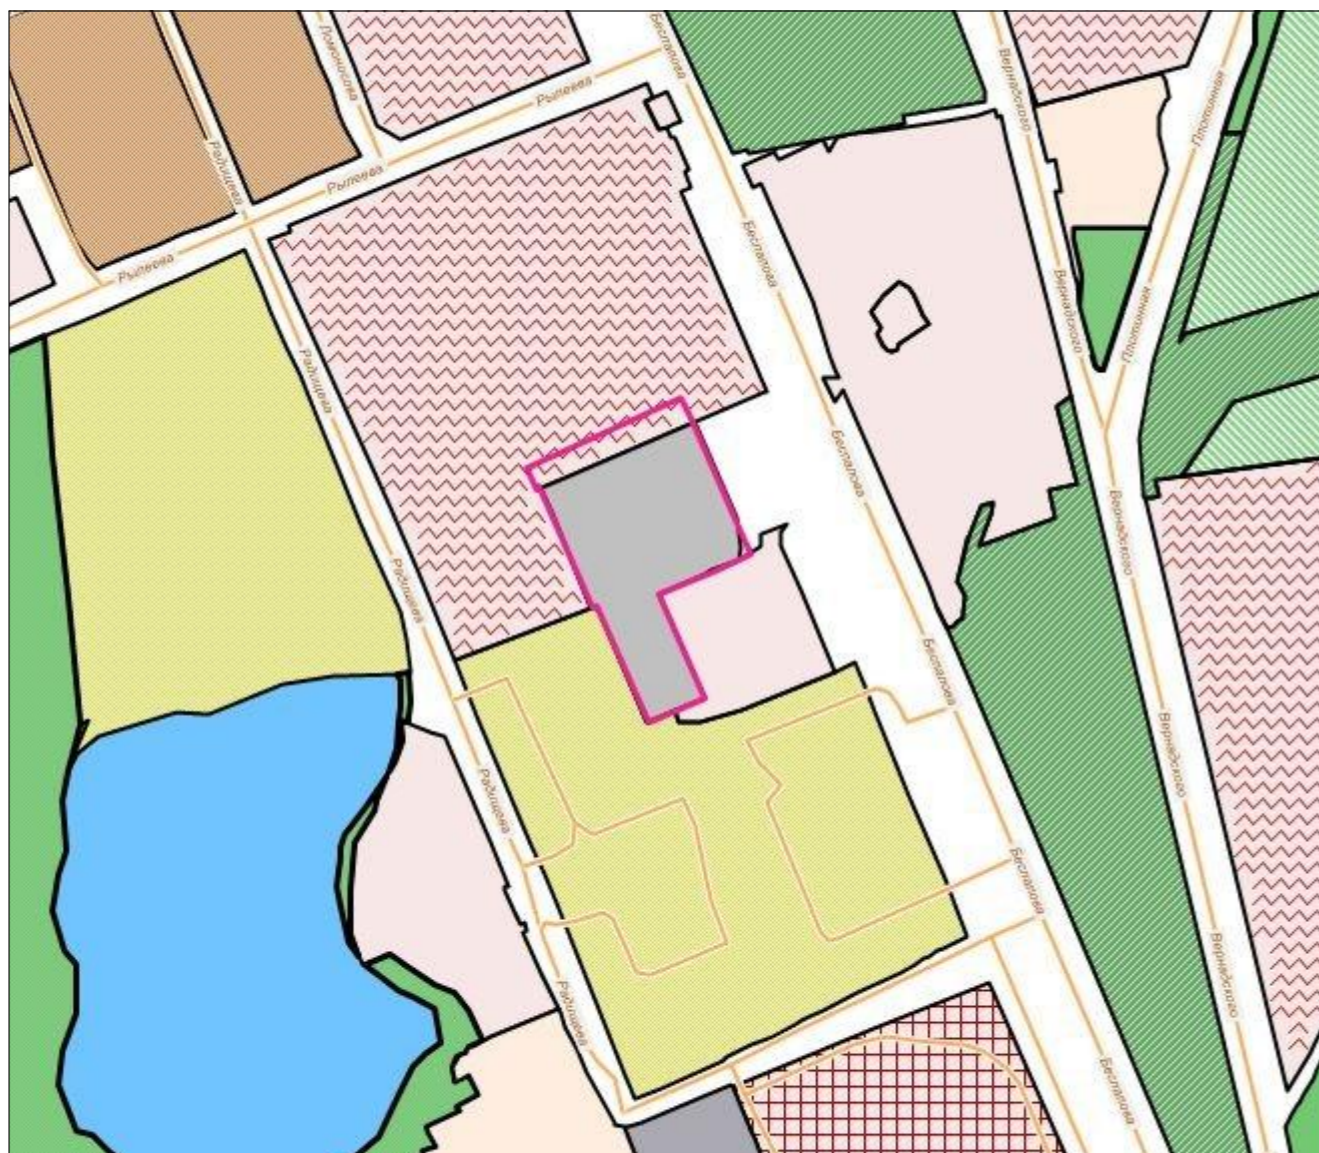

Схема градостроительного зонирования до внесения изменений для земельного участка, расположенного по адресу: Республика Крым, г. Симферополь, ул. Беспалова, 45, кадастровый номер 90:22:010225:184

Схема градостроительного зонирования после внесения изменений для земельного участка, расположенного по адресу: Республика Крым, г. Симферополь, ул. Беспалова, 45, кадастровый номер 90:22:010225:184