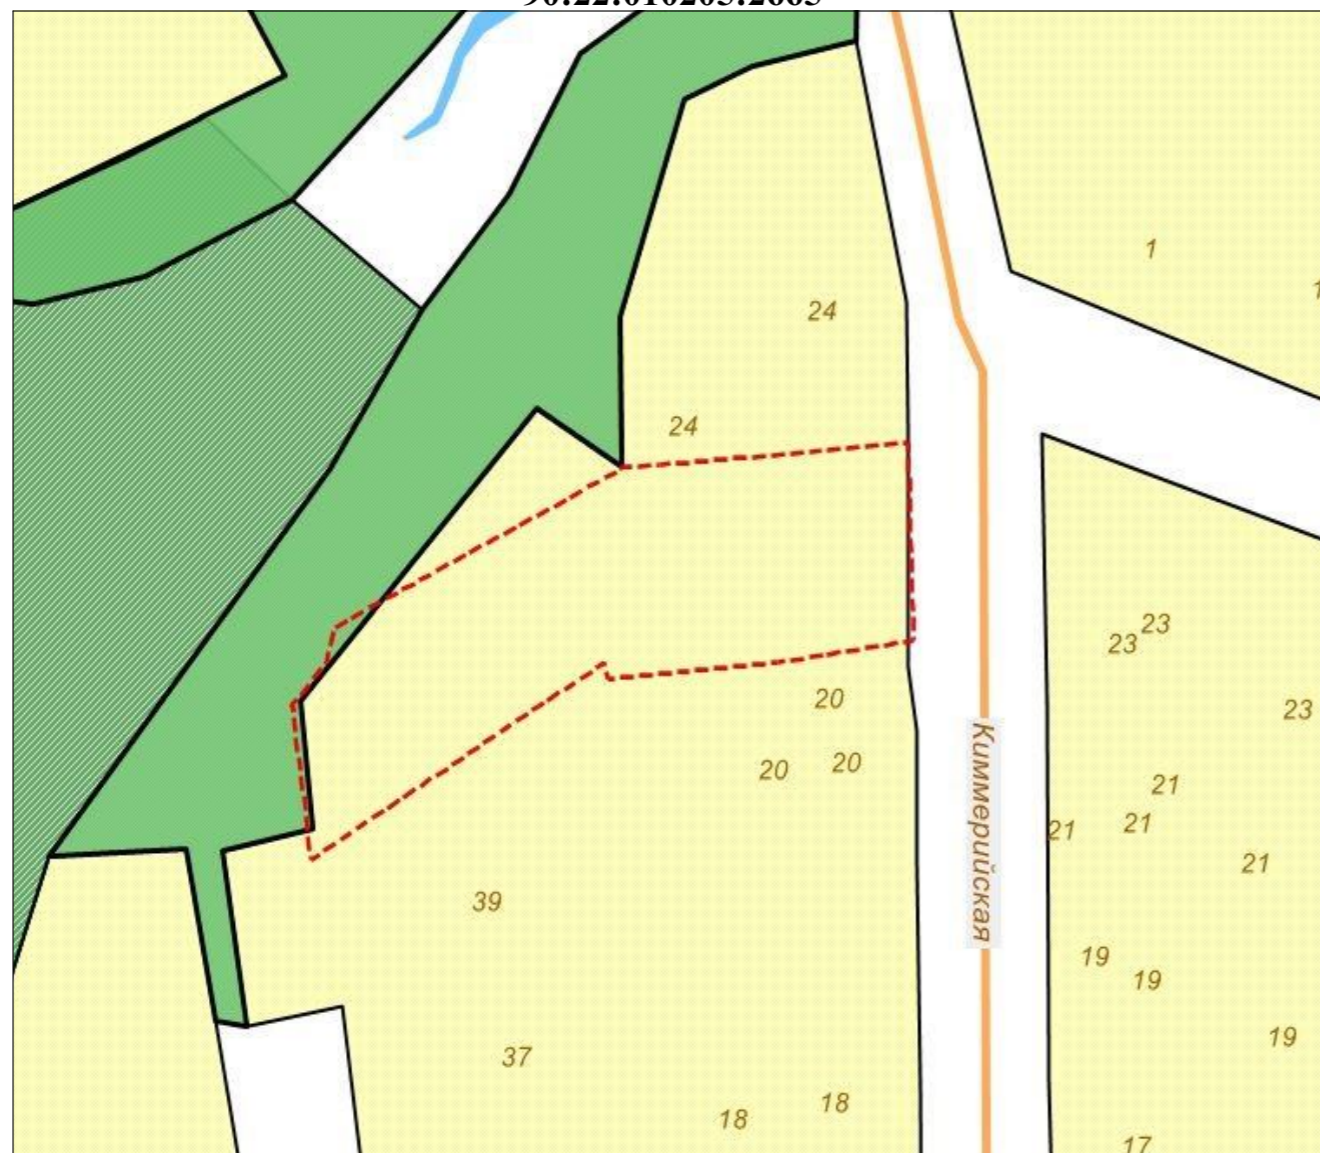

Схема градостроительного зонирования до внесения изменений для земельного участка, расположенного по адресу: Российская Федерация, Республика Крым, городской округ Симферополь, город Симферополь, улица Киммерийская, земельный участок 22, кадастровый номер 90:22:010205:2665

Схема градостроительного зонирования после внесения изменений для земельного участка, расположенного по адресу: Российская Федерация, Республика Крым, городской округ Симферополь, город Симферополь, улица Киммерийская, земельный участок 22, кадастровый номер 90:22:010205:2665