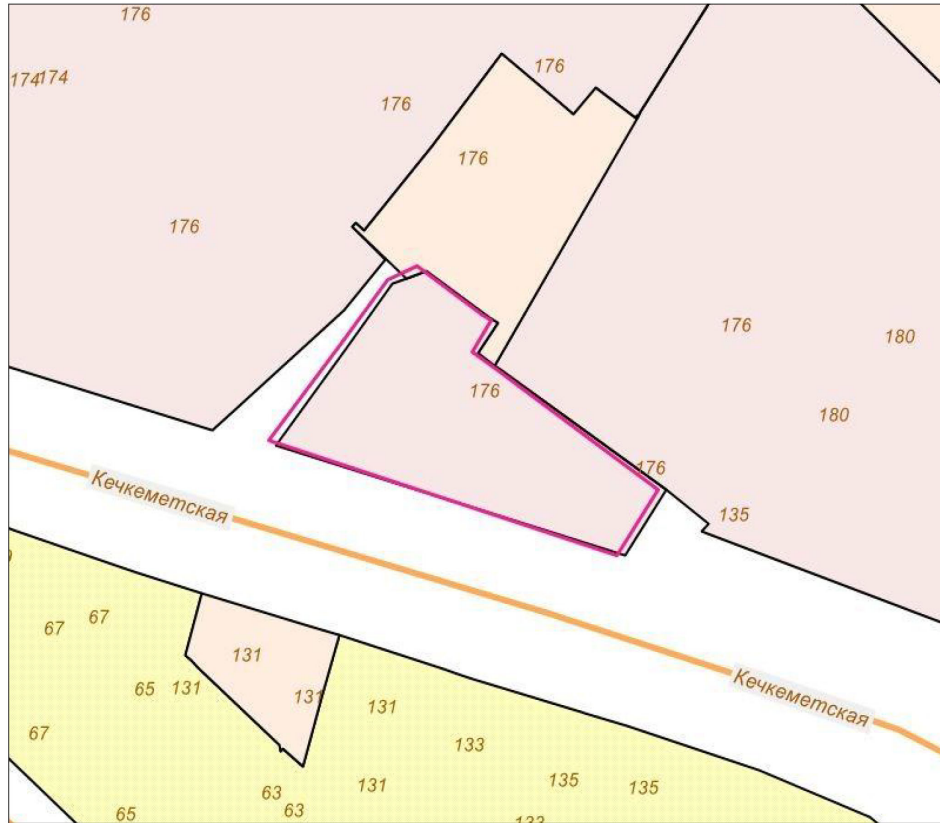

Заместитель председателя Симферопольского городского совета		Аксёнова Н.В.
Начальник МКУ Департамент архитектуры и градостроительства администрации города Симферополя Республики Крым		Данильченко В.А.