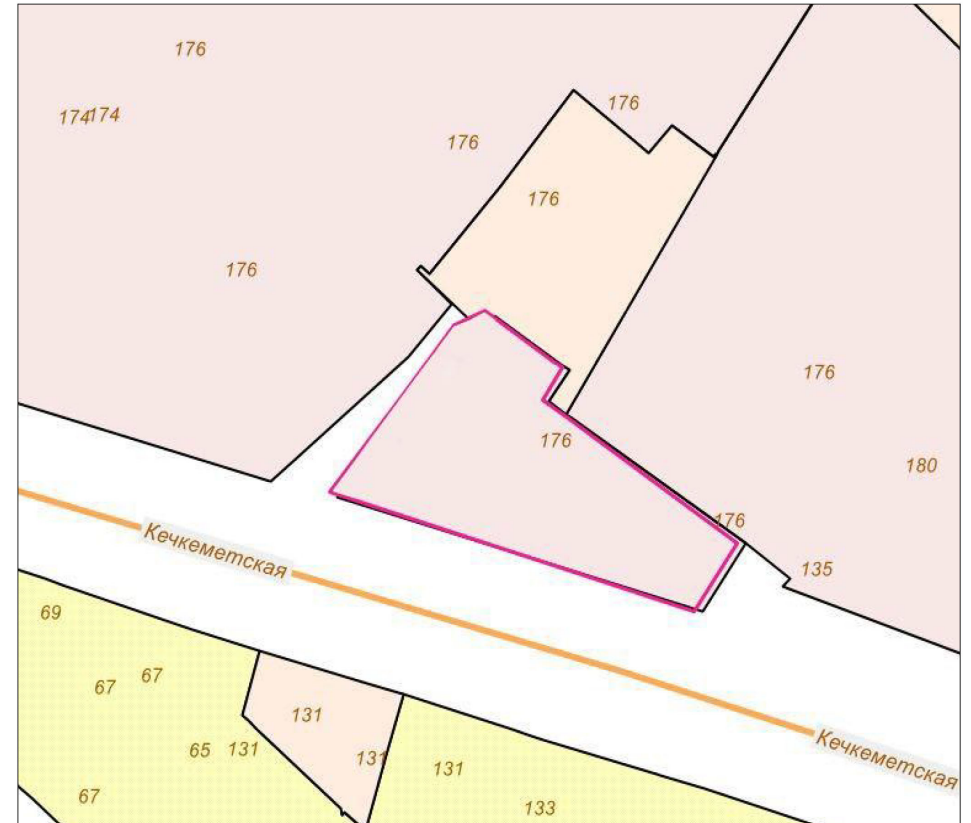

Заместитель председателя Симферопольского городского совета		Аксёнова Н.В.
Начальник МКУ Департамент архитектуры и градостроительства администрации города Симферополя Республики Крым		Данильченко В.А.