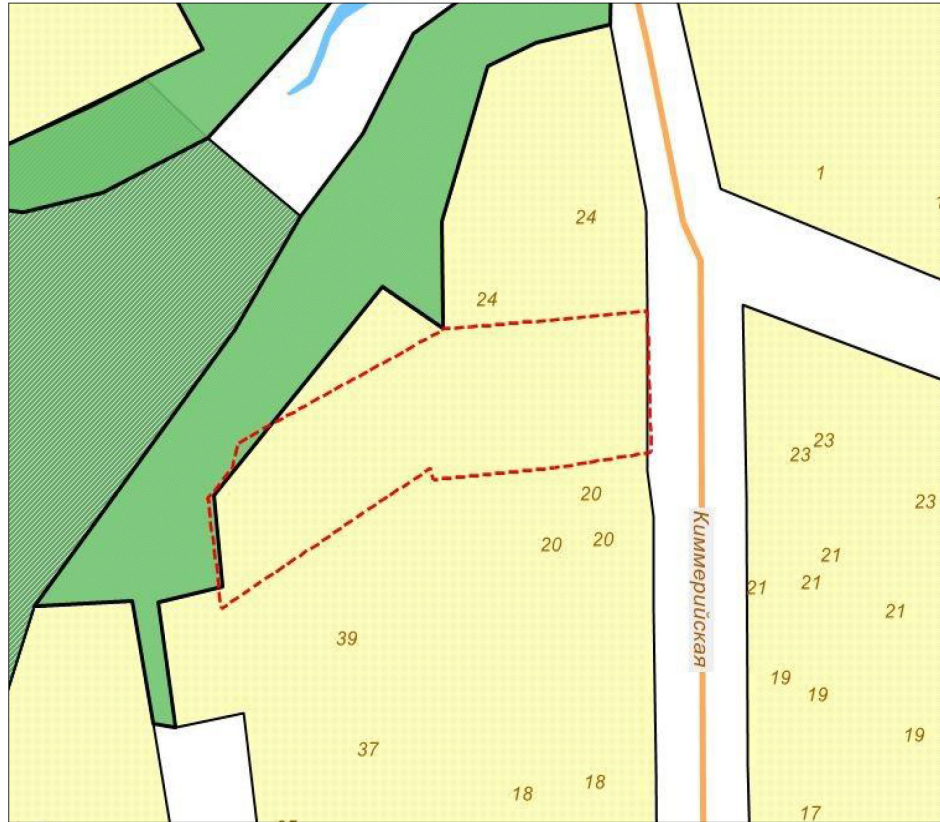

**Схема градостроительного зонирования до внесения изменений для земельного участка, расположенного по адресу: Российская Федерация, Республика Крым, городской округ Симферополь, город Симферополь, улица Киммерийская, земельный участок 22, кадастровый номер 90:22:010205:2665**

**Схема градостроительного зонирования после внесения изменений для земельного участка, расположенного по адресу: Российская Федерация, Республика Крым, городской округ Симферополь, город Симферополь, улица Киммерийская, земельный участок 22, кадастровый номер 90:22:010205:2665**