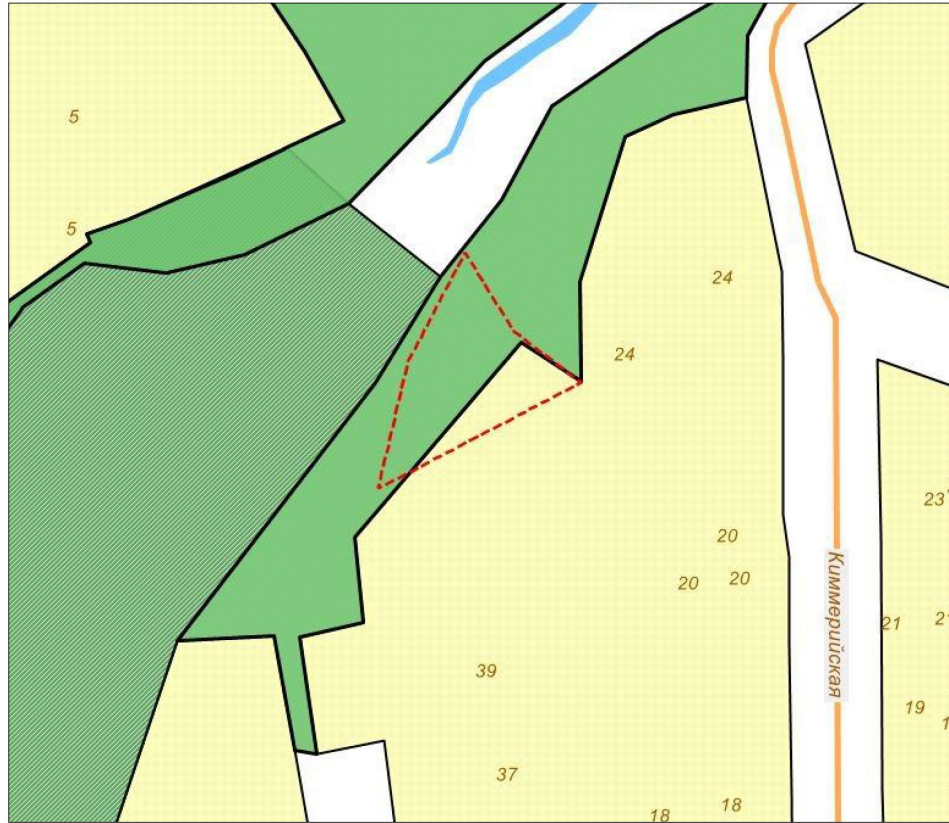

**Схема градостроительного зонирования до внесения изменений для земельного участка, расположенного по адресу: Российская Федерация, Республика Крым, городской округ Симферополь, город Симферополь, улица Киммерийская, земельный участок 22, кадастровый номер 90:22:010205:2665**

**Схема градостроительного зонирования после внесения изменений для земельного участка, расположенного по адресу: Российская Федерация, Республика Крым, городской округ Симферополь, город Симферополь, улица Киммерийская, земельный участок 22, кадастровый номер 90:22:010205:2665**

**Схема градостроительного зонирования до внесения изменений для земельного участка, расположенного по адресу: Российская Федерация, Республика Крым, городской округ Симферополь, город Симферополь, улица Журавлиная, земельный участок 43, кадастровый номер 90:22:010205:2513**

**Схема градостроительного зонирования после внесения изменений для земельного участка, расположенного по адресу: Российская Федерация, Республика Крым, городской округ Симферополь, город Симферополь, улица Журавлиная, земельный участок 43, кадастровый номер 90:22:010205:2513**