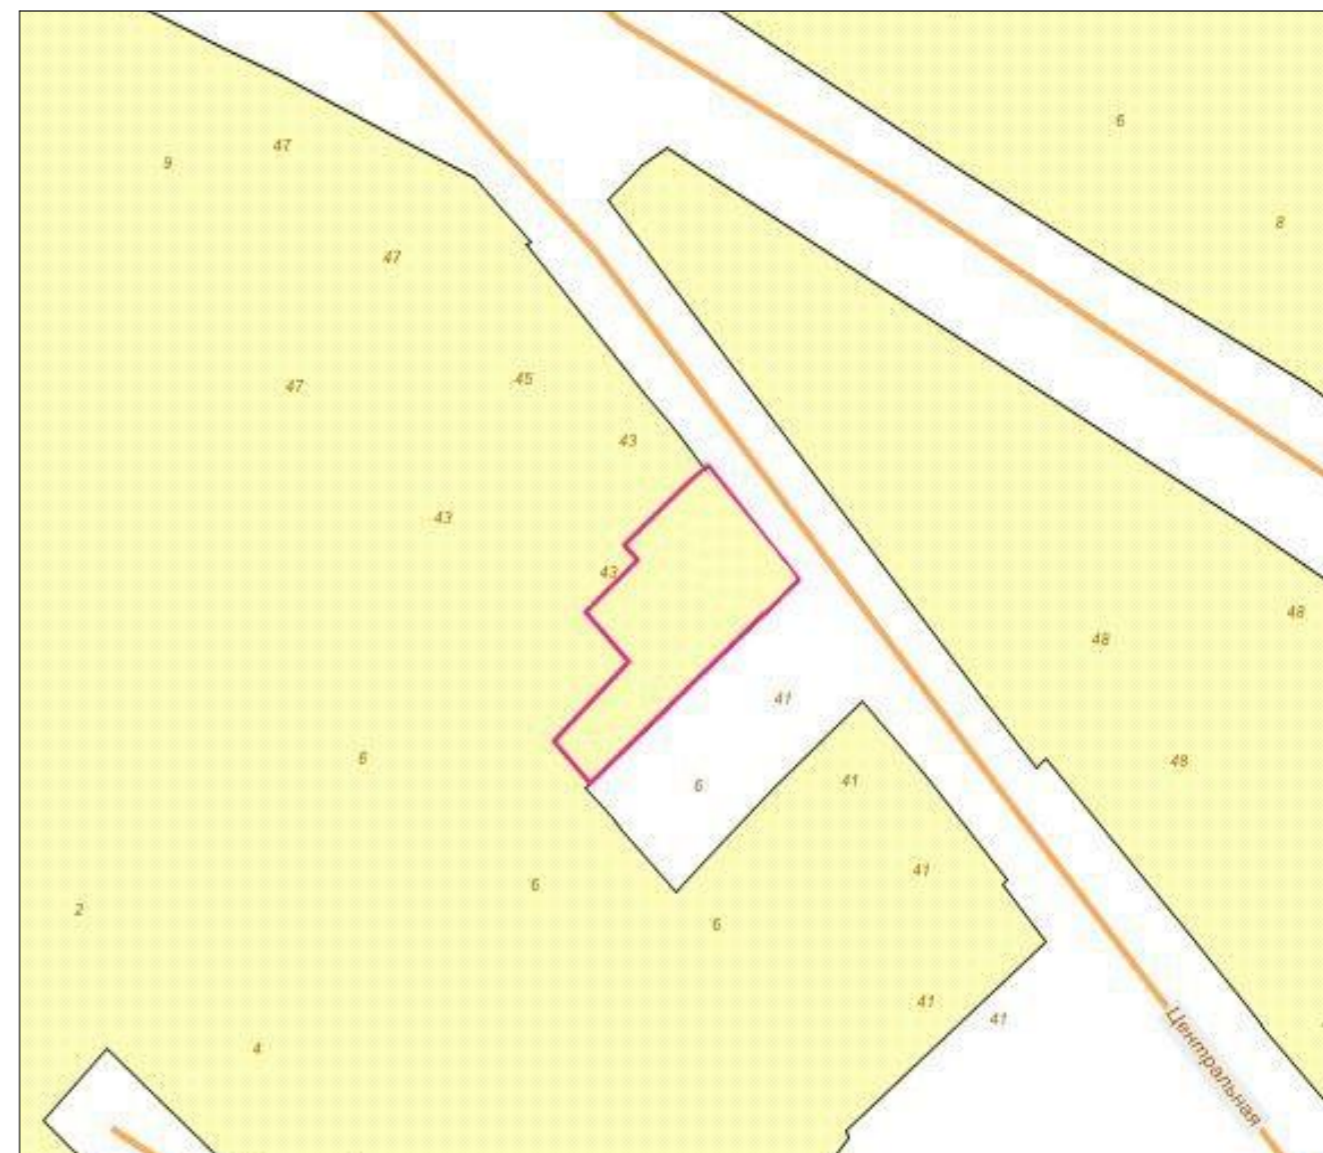

Схема градостроительного зонирования до внесения изменений для земельного участка, расположенного по адресу: Республика Крым, г. Симферополь, по ул. Центральная, 43а, кадастровый номер 90:22:010224:103

Схема градостроительного зонирования после внесения изменений для земельного участка, расположенного по адресу: Республика Крым, г. Симферополь, по ул. Центральная, 43а, кадастровый номер 90:22:010224:103