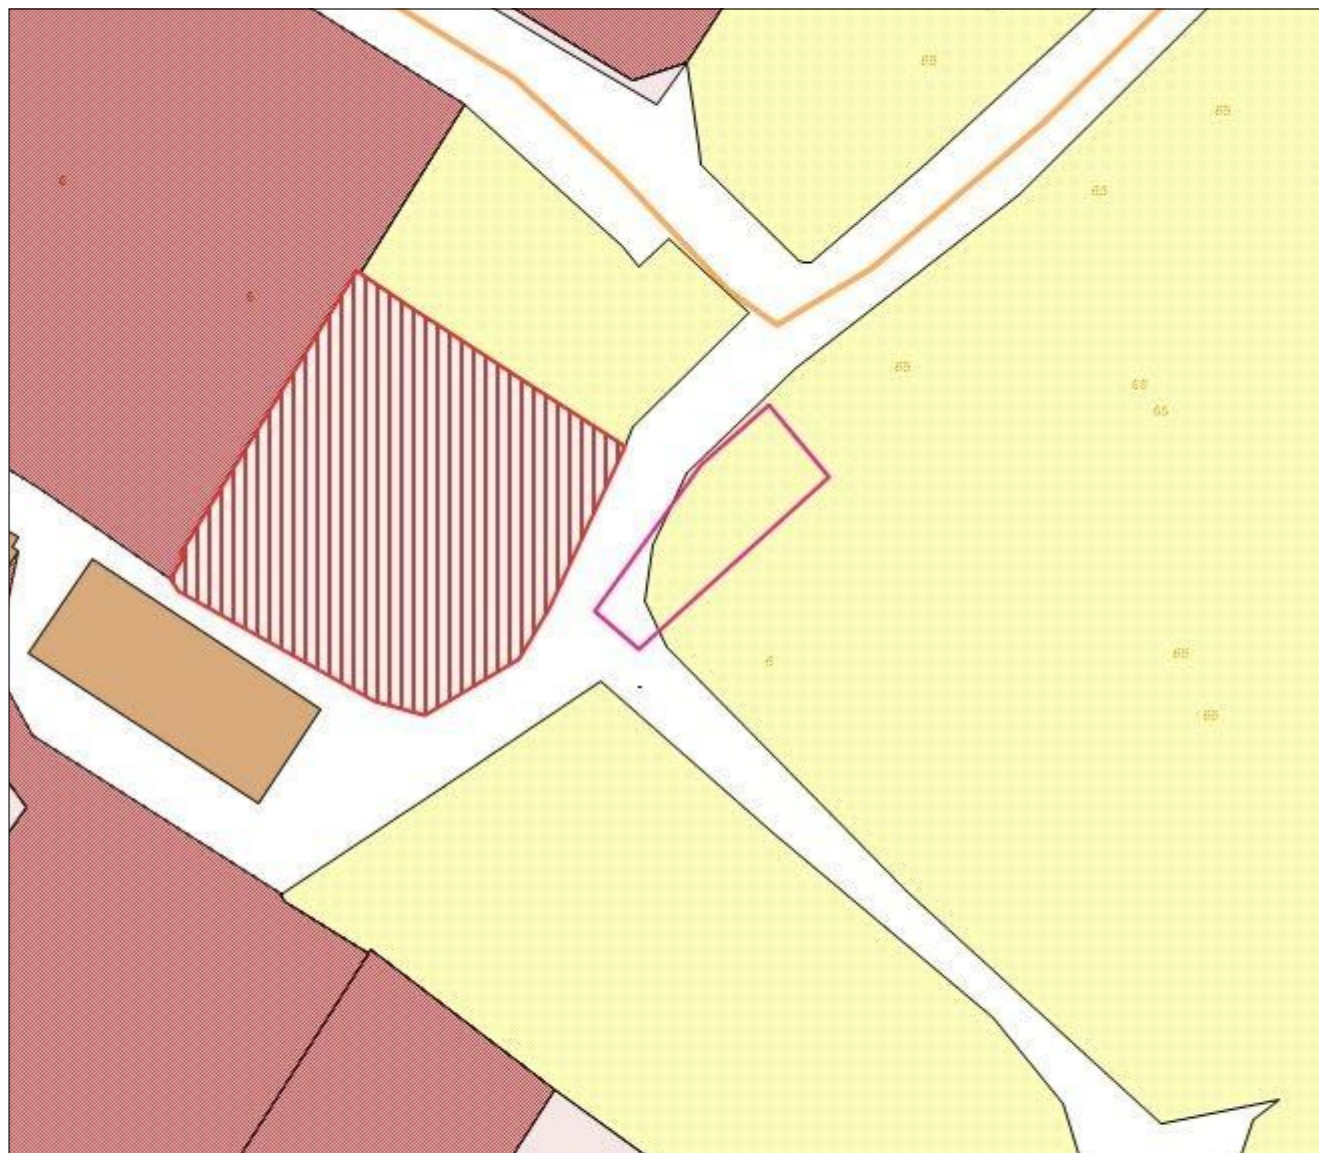

**Схема градостроительного зонирования до внесения изменений для земельного участка, расположенного по адресу: Республика Крым, г. Симферополь, в районе ул. Бородина - ул. Совхозная - ул. Луговая (поз. по ГП - 27), кадастровый номер 90:22:010216:1323**

**Схема градостроительного зонирования после внесения изменений для земельного участка, расположенного по адресу: Республика Крым, г. Симферополь, в районе ул. Бородина - ул. Совхозная - ул. Луговая (поз. по ГП - 27), кадастровый номер 90:22:010216:1323**