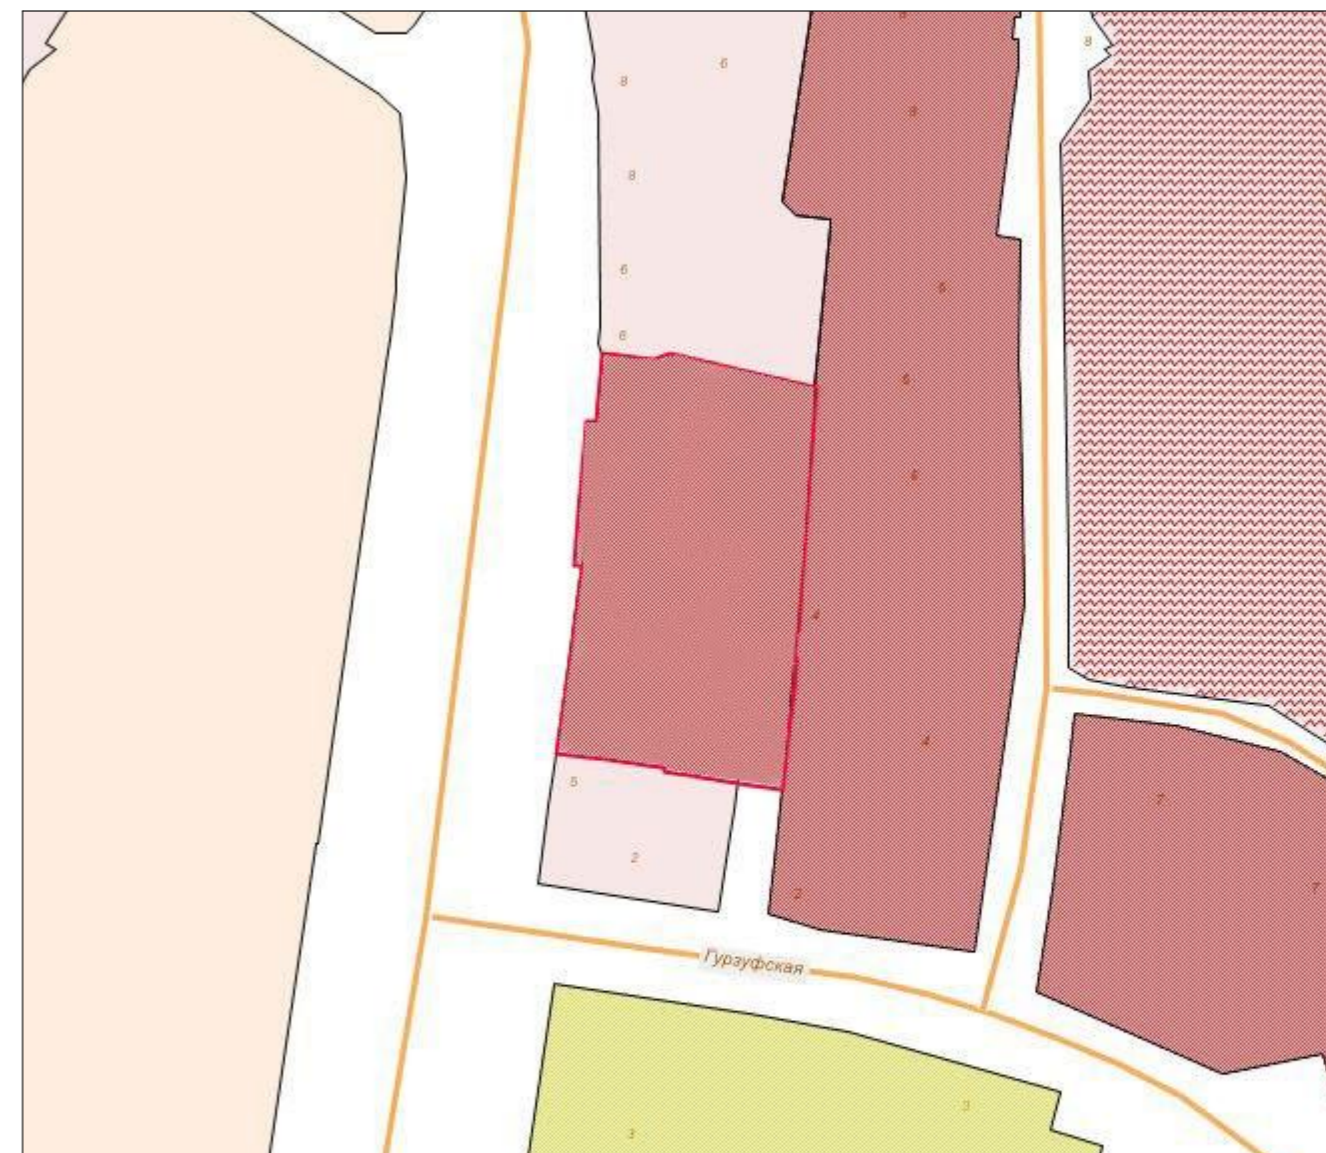

Схема градостроительного зонирования до внесения изменений для земельного участка, расположенного по адресу: Республика Крым, г. Симферополь, ул. Киевская, 5/2

Схема градостроительного зонирования после внесения изменений для земельного участка, расположенного по адресу: Республика Крым, г. Симферополь, ул. Киевская, 5/2