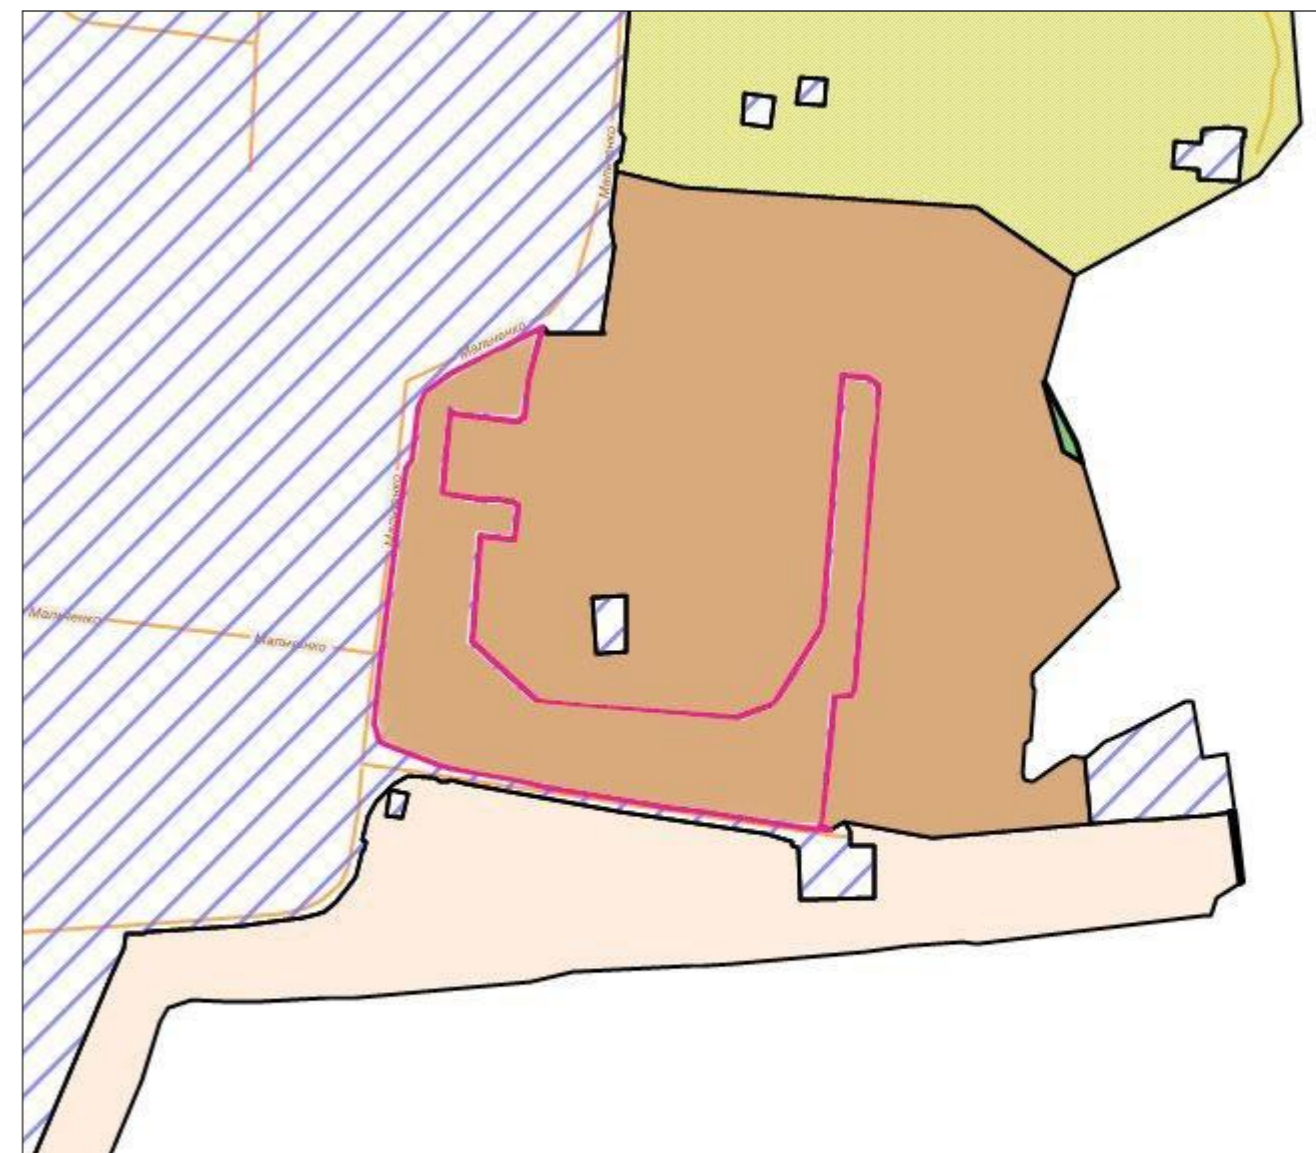

Схема градостроительного зонирования до внесения изменений для земельного участка, расположенного по адресу: Республика Крым, г. Симферополь, кадастровый номер 90:22:010401:1266

Схема градостроительного зонирования после внесения изменений для земельного участка, расположенного по адресу: Республика Крым, г. Симферополь, кадастровый номер 90:22:010401:1266

Схема градостроительного зонирования до внесения изменений для земельного участка, расположенного по адресу: Республика Крым, г. Симферополь, в районе ул. Дачная, (поз по ГП - 47), мкр-н Каменка, кадастровый номер 90:22:010209:125