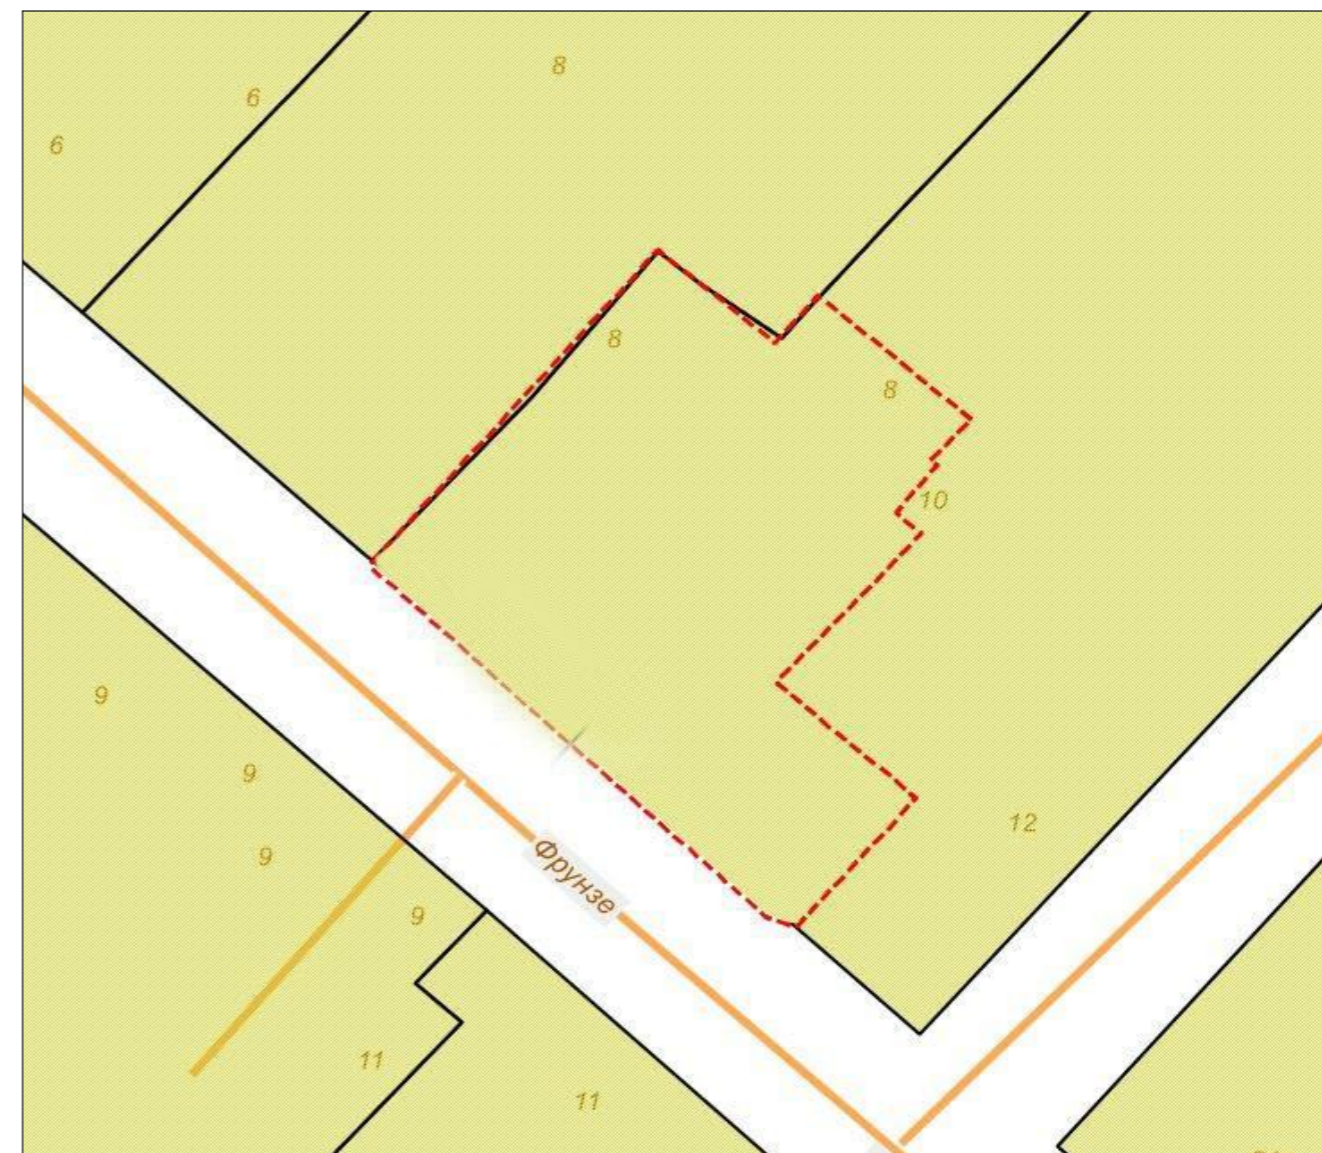

Схема градостроительного зонирования после внесения изменений для земельного участка, расположенного по адресу: Республика Крым, г. Симферополь, ул. Фрунзе, 10

Заместитель председателя Симферопольского городского совета		Аксёнова Н.В.
Начальник МКУ Департамент архитектуры и градостроительства администрации города Симферополя Республики Крым		Данильченко В.А.