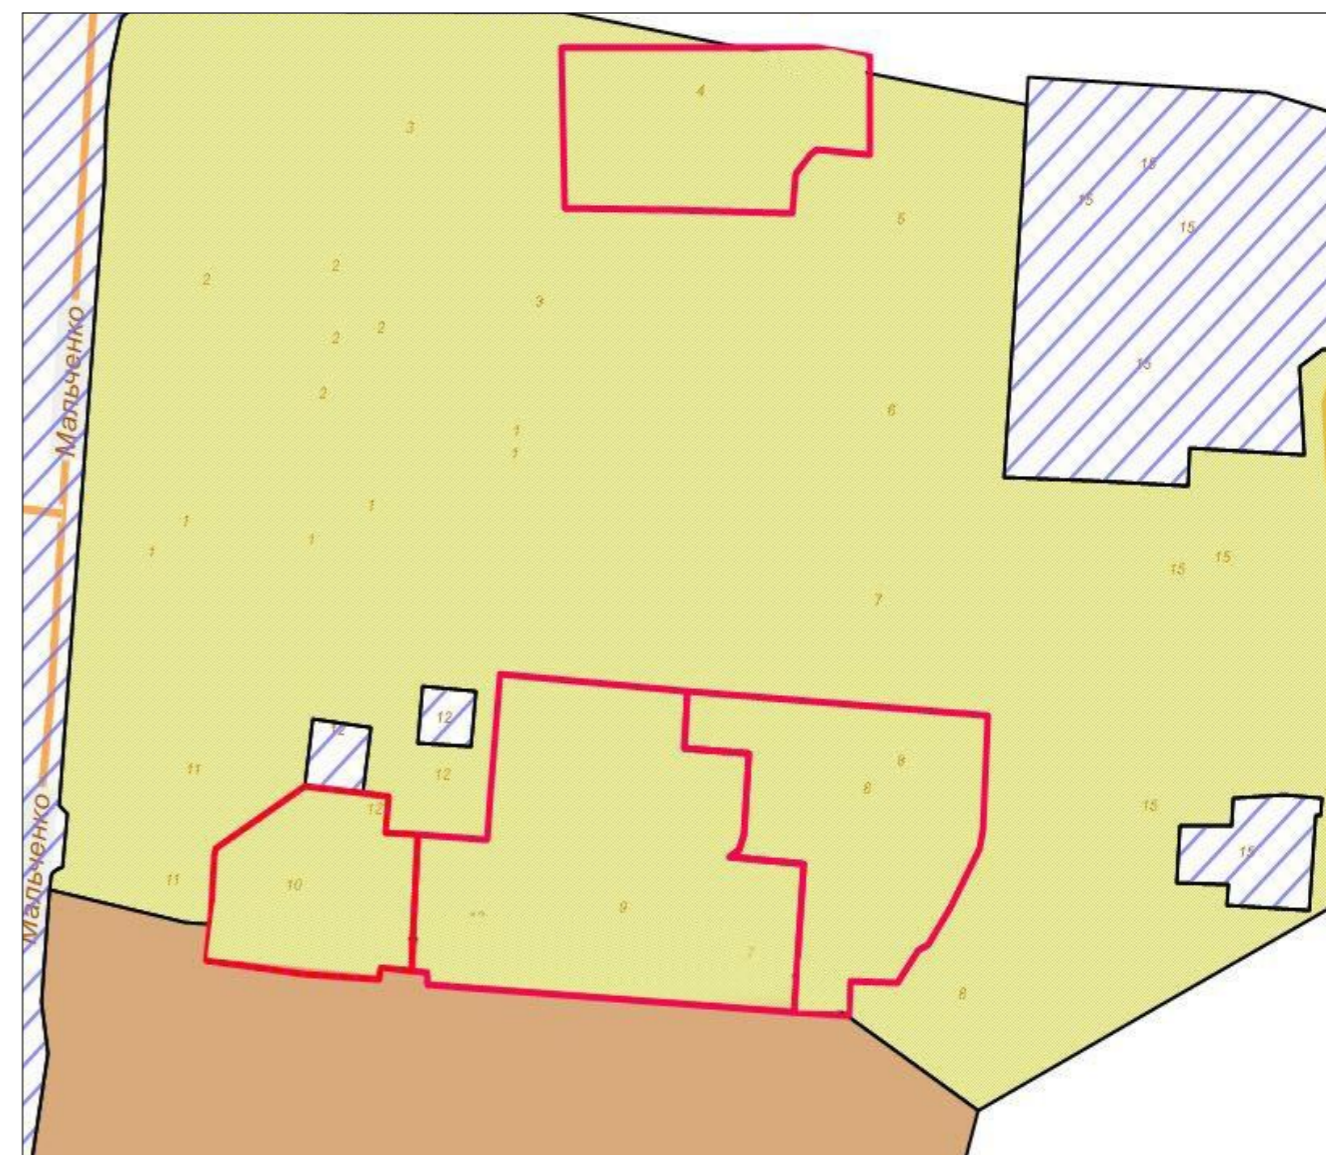

Схема градостроительного зонирования до внесения изменений для земельного участка, расположенного по адресу: Республика Крым, г. Симферополь, ул. Линейная, 2

Схема градостроительного зонирования после внесения изменений для земельного участка, расположенного по адресу: Республика Крым, г. Симферополь, ул. Линейная, 2

Схема градостроительного зонирования до внесения изменений для земельных участков, расположенных по адресу: Республика Крым, г. Симферополь, ул. Мальченко, 4, 8, 9, 10

Схема градостроительного зонирования после внесения изменений для земельных участков, расположенных по адресу: Республика Крым, г. Симферополь, ул. Мальченко, 4, 8, 9, 10