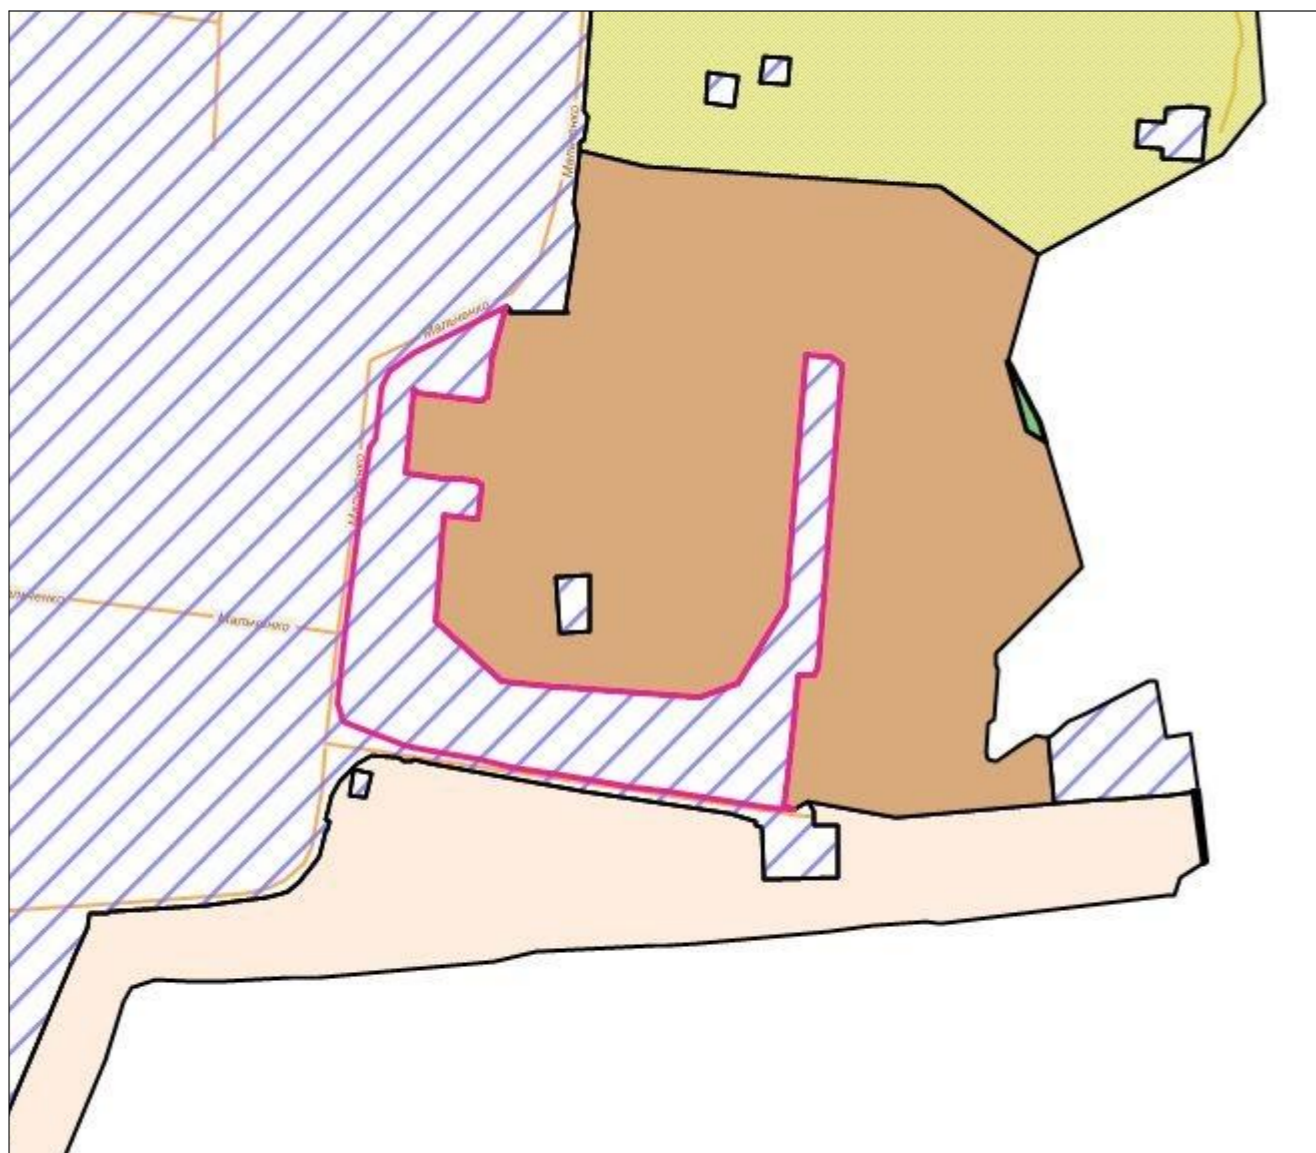

Схема градостроительного зонирования до внесения изменений для земельного участка, расположенного по адресу: Республика Крым, г. Симферополь, кадастровый номер 90:22:010401:1266

Схема градостроительного зонирования после внесения изменений для земельного участка, расположенного по адресу: Республика Крым, г. Симферополь, кадастровый номер 90:22:010401:1266