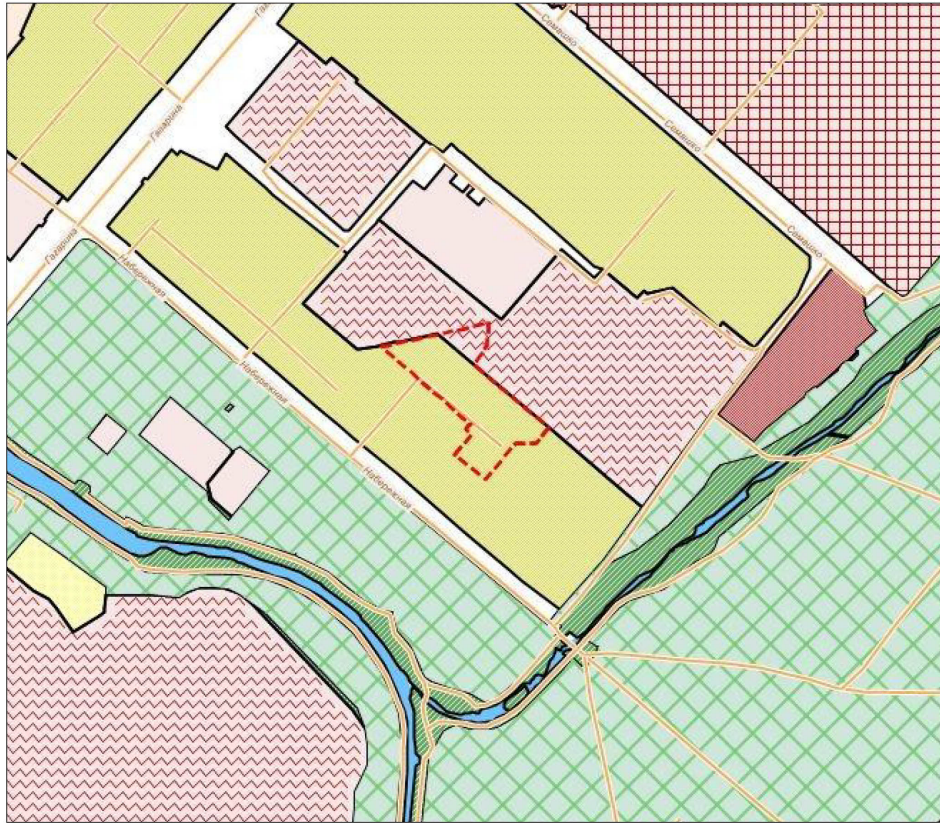

Схема градостроительного зонирования до внесения изменений для земельного участка, расположенного по адресу: Республика Крым, г. Симферополь, ул. Набережная имени 60-летия СССР, 83а

Схема градостроительного зонирования после внесения изменений для земельного участка, расположенного по адресу: Республика Крым, г. Симферополь, ул. Набережная имени 60-летия СССР, 83а